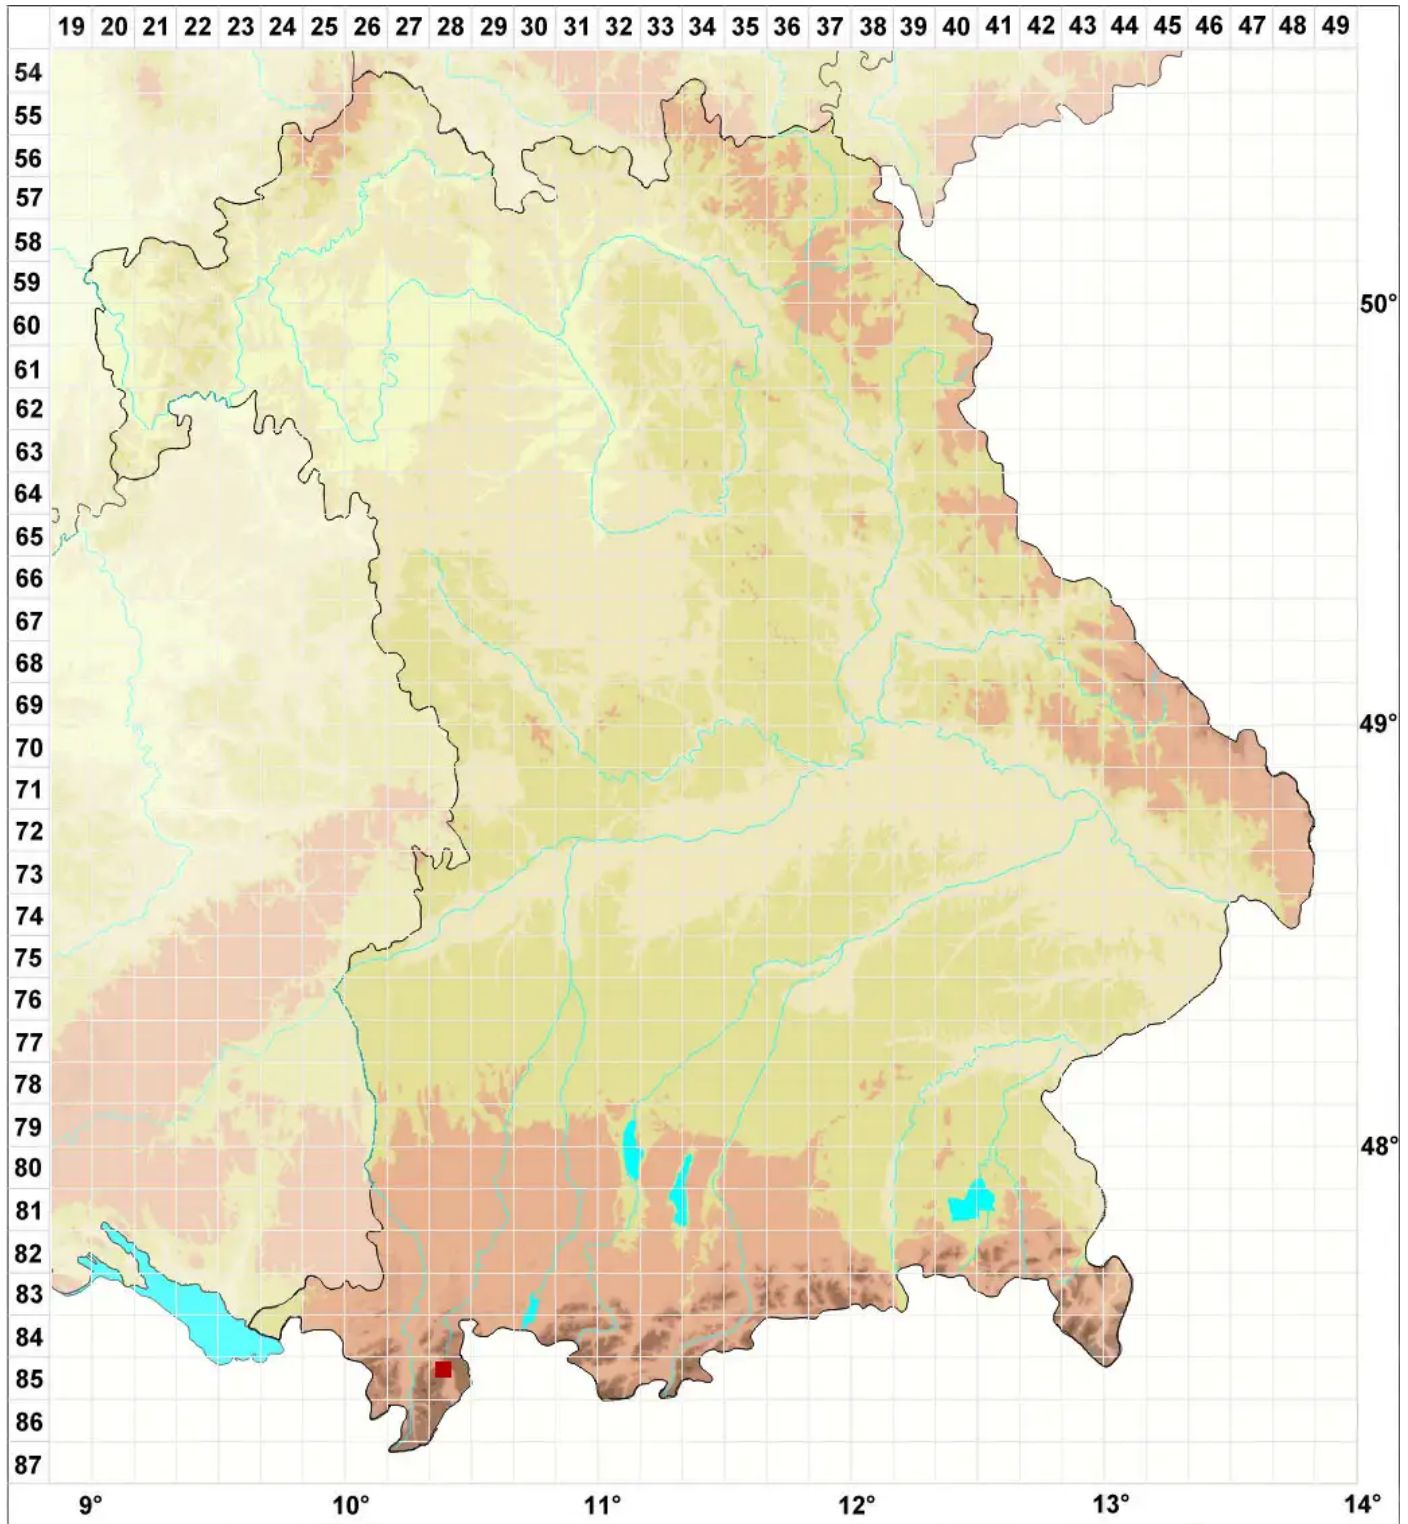

# Endocarpon pulvinatum Th. Fr.

Legende:

- Symbole:**  
Ausgefülltes Symbol:  
Zeitraum von 1980 bis heute (Aktuelle Angabe)  
Leeres Symbol:  
Zeitraum vor 1980 (Altangabe)  
Quadrat: Herbarbeleg