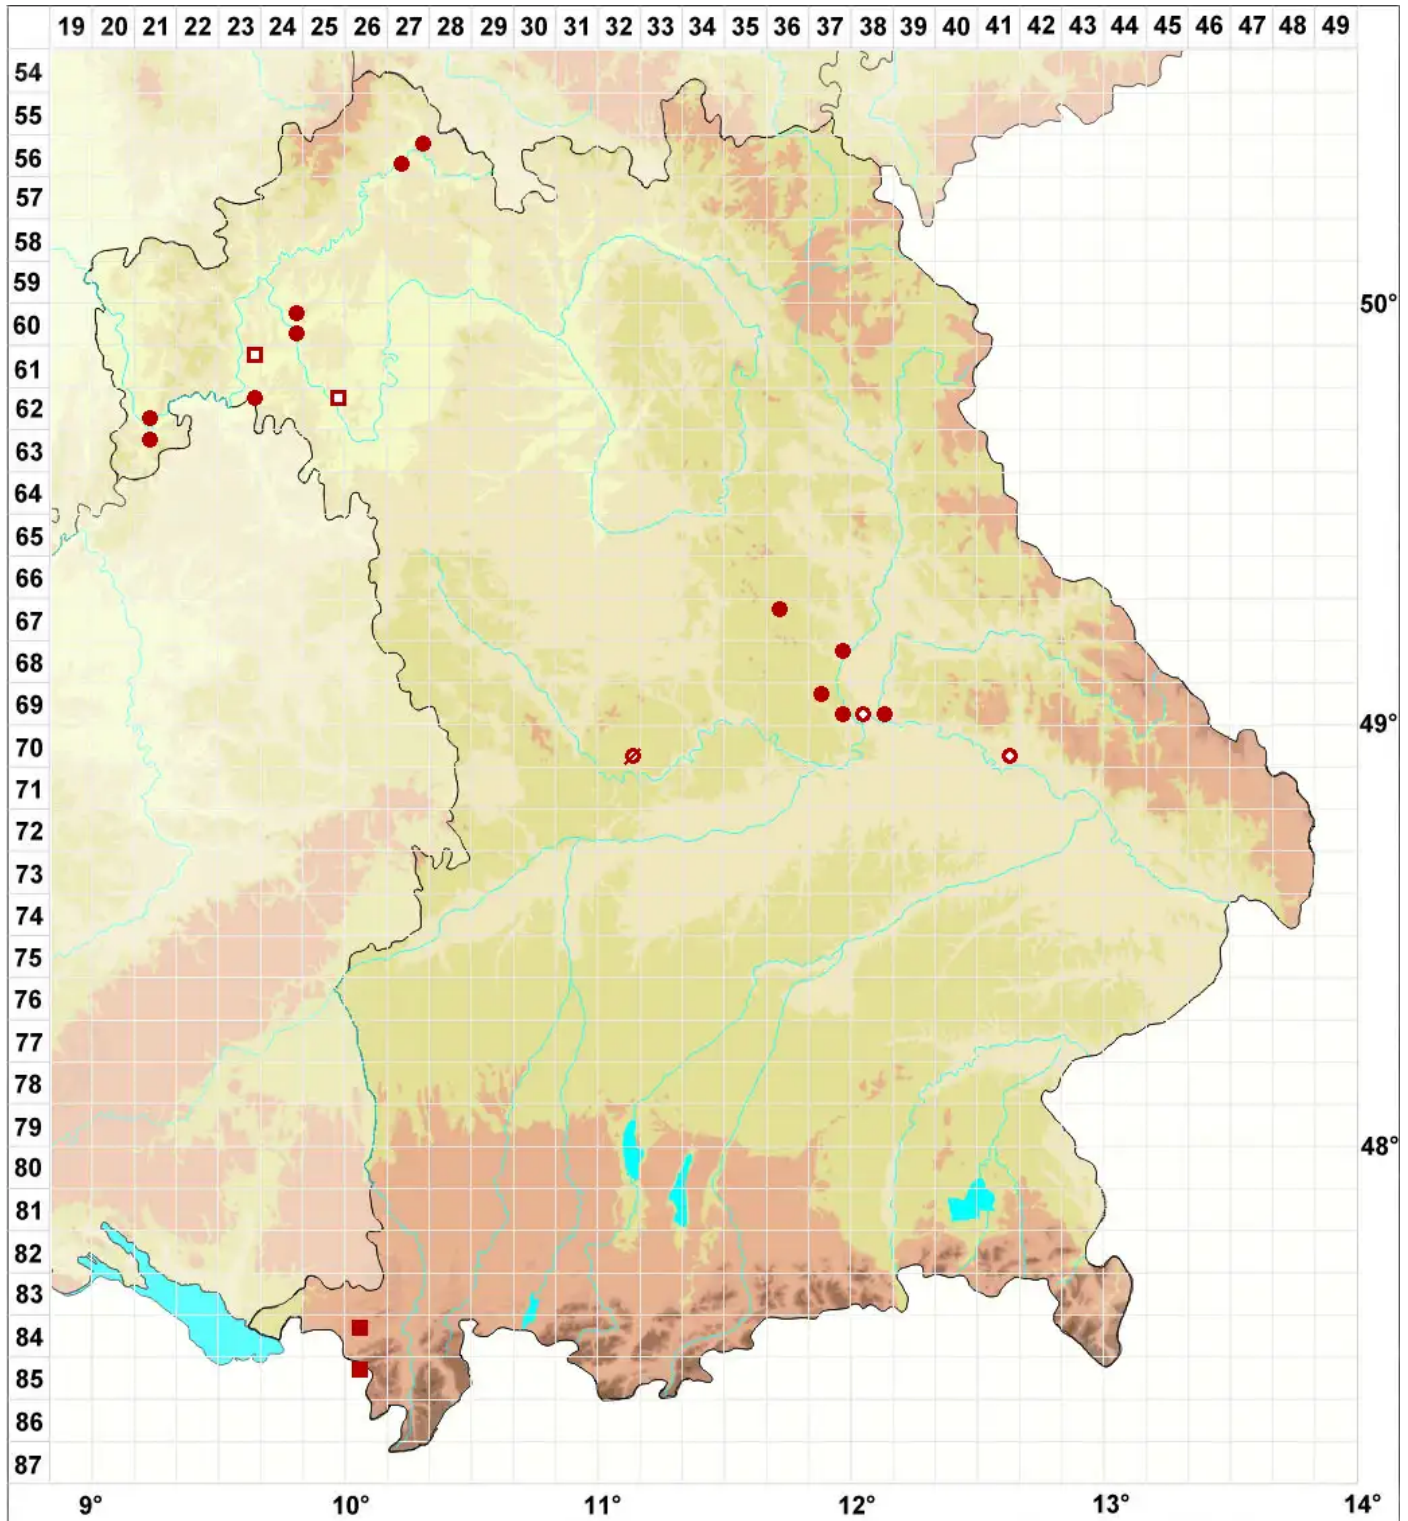

# Endocarpon pusillum Hedw.

## Kleine Lederflechte

Legende:

**Symbole:**

Ausgefülltes Symbol:  
Zeitraum von 1980 bis heute (Aktuelle Angabe)

Leeres Symbol:  
Zeitraum vor 1980 (Altangabe)

Quadrat: Herbarbeleg