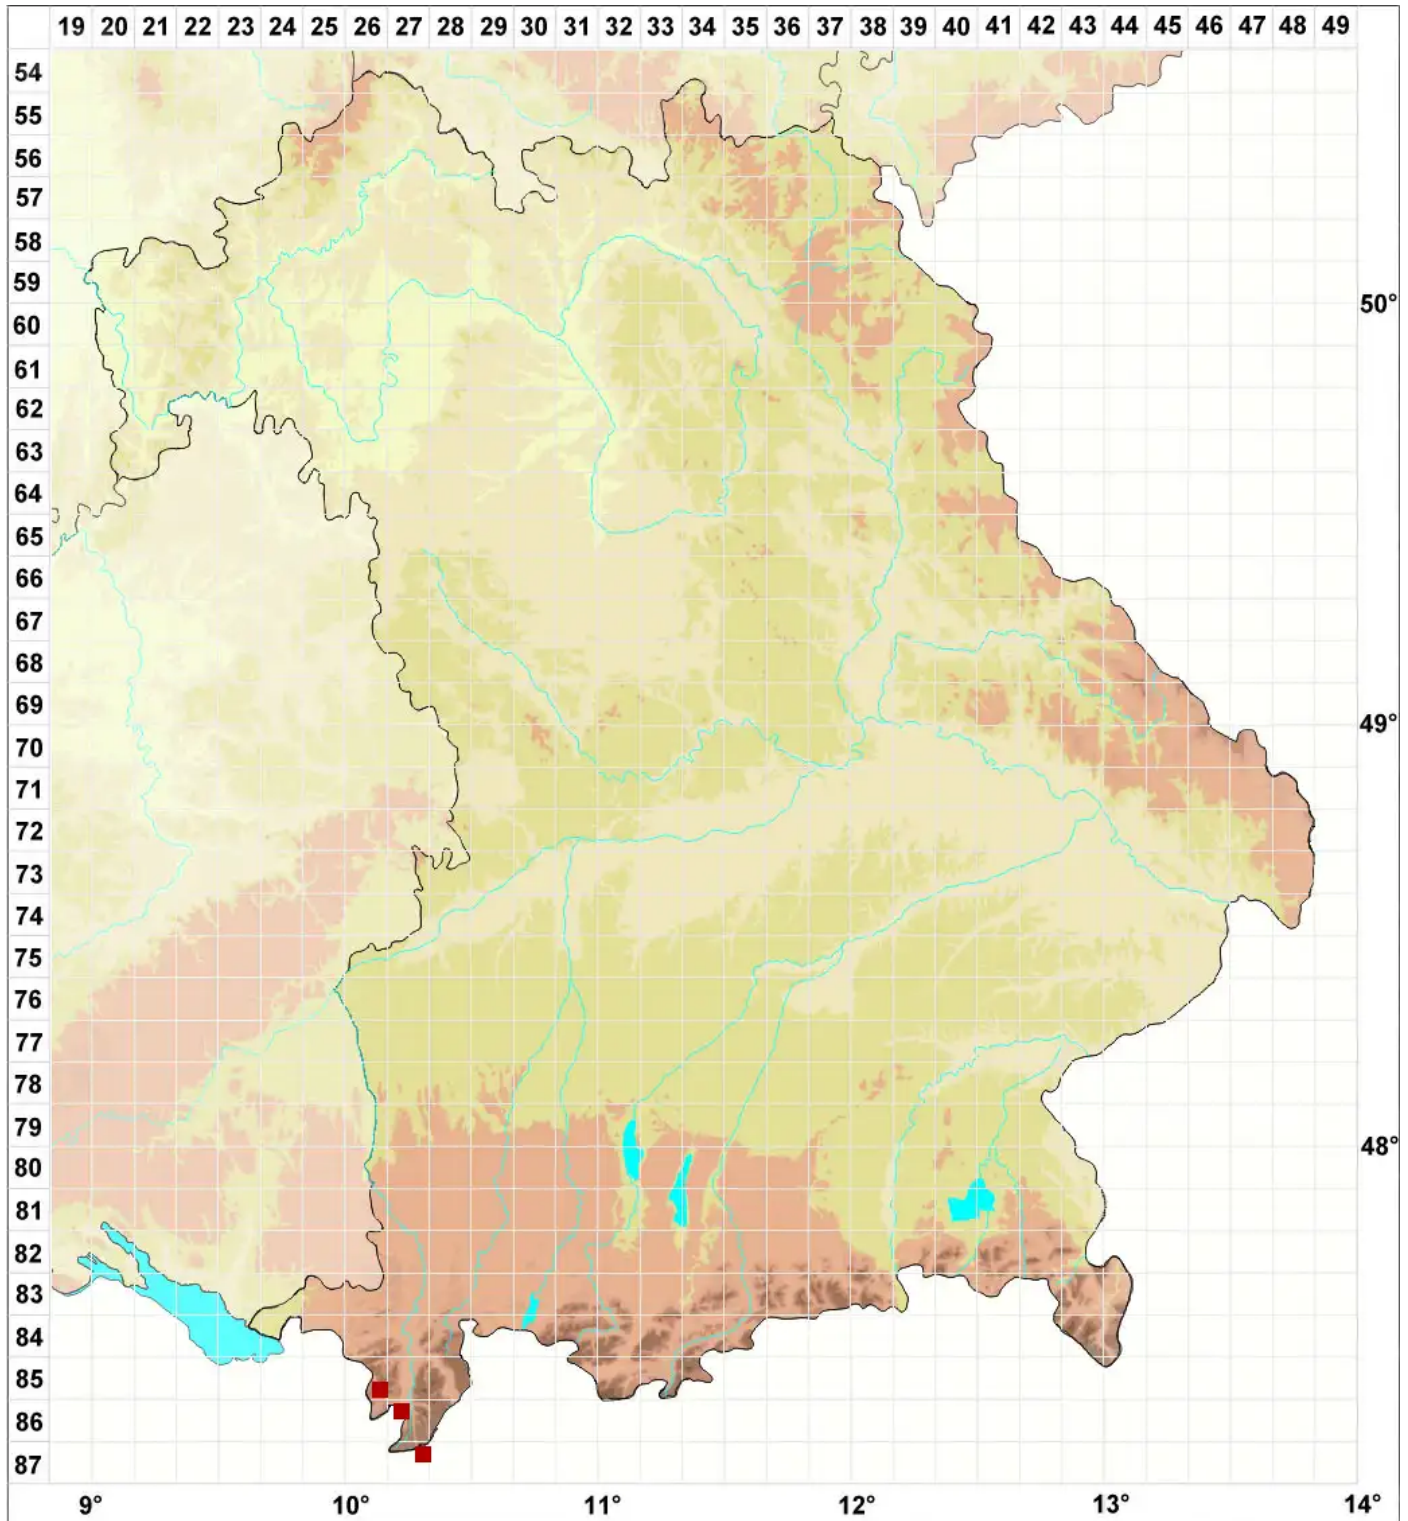

Endococcus propinquus agg.

Legende:

Symbole:

Ausgefülltes Symbol:
Zeitraum von 1980 bis heute (Aktuelle Angabe)

Leeres Symbol:
Zeitraum vor 1980 (Altangabe)

Quadrat: Herbarbeleg