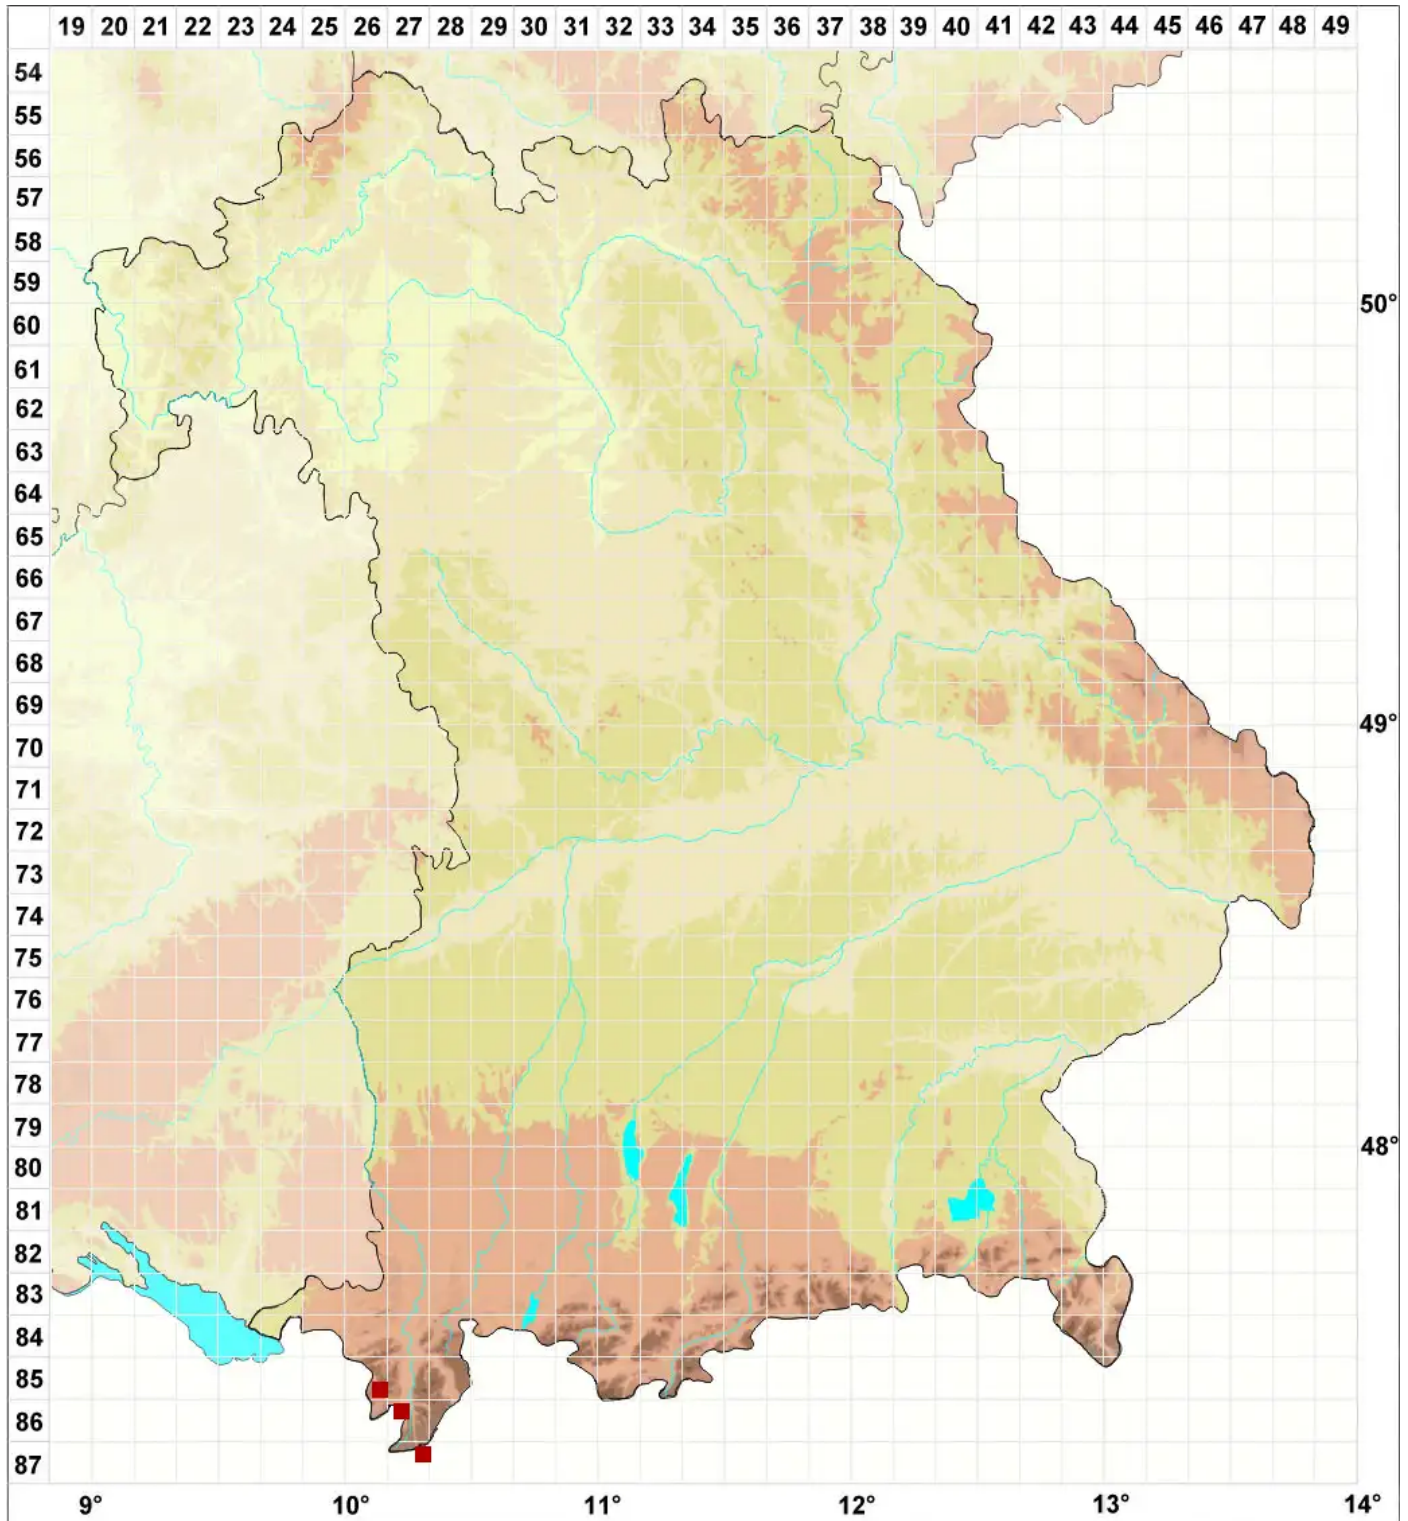

Endococcus propinquus (Körb.) D. Hawksw.

Legende:

Symbole:

Ausgefülltes Symbol:
Zeitraum von 1980 bis heute (Aktuelle Angabe)

Leeres Symbol:
Zeitraum vor 1980 (Altangabe)

Quadrat: Herbarbeleg