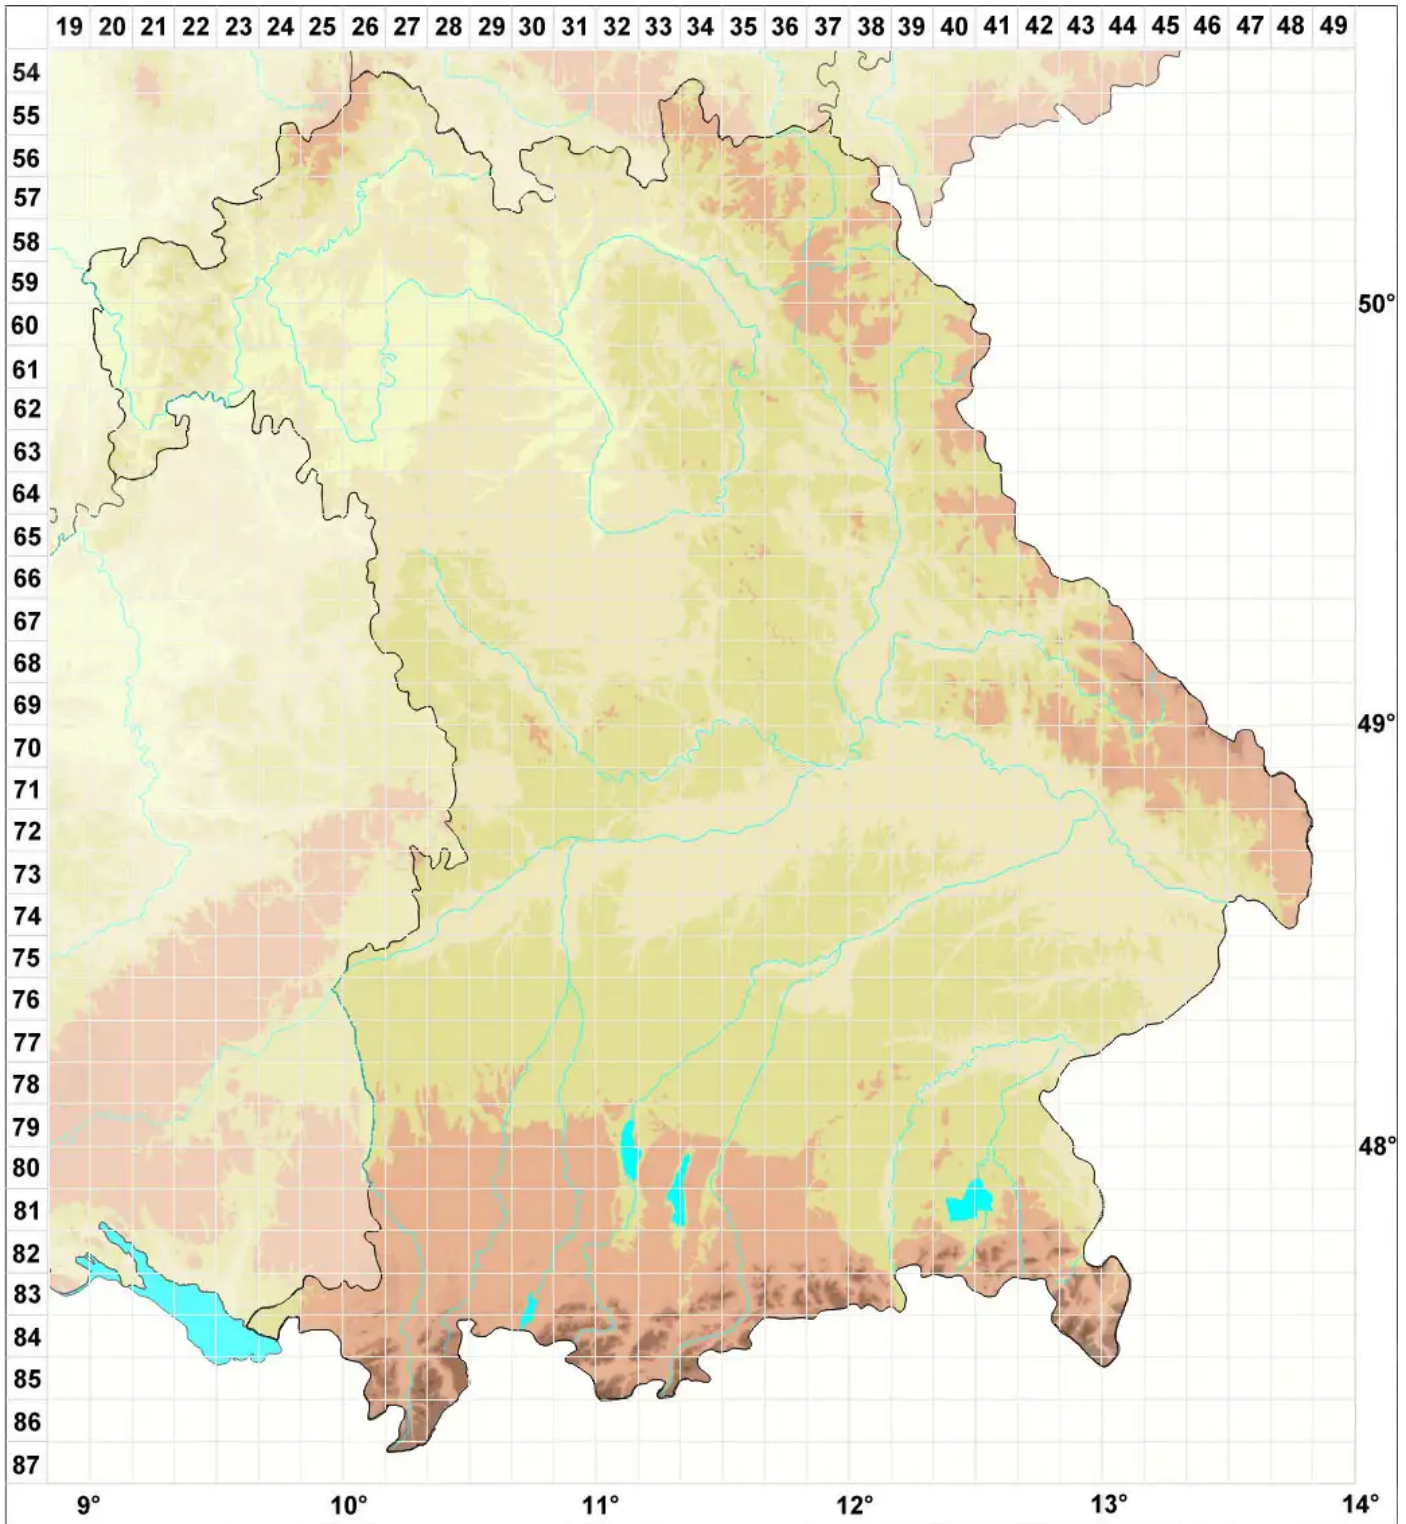

# Endococcus stigma (Körb.) Stizenb.

Legende:

- Symbole:**
- Ausgefülltes Symbol:  
Zeitraum von 1980 bis heute (Aktuelle Angabe)
  - Leeres Symbol:  
Zeitraum vor 1980 (Altangabe)
  - Quadrat: Herbarbeleg