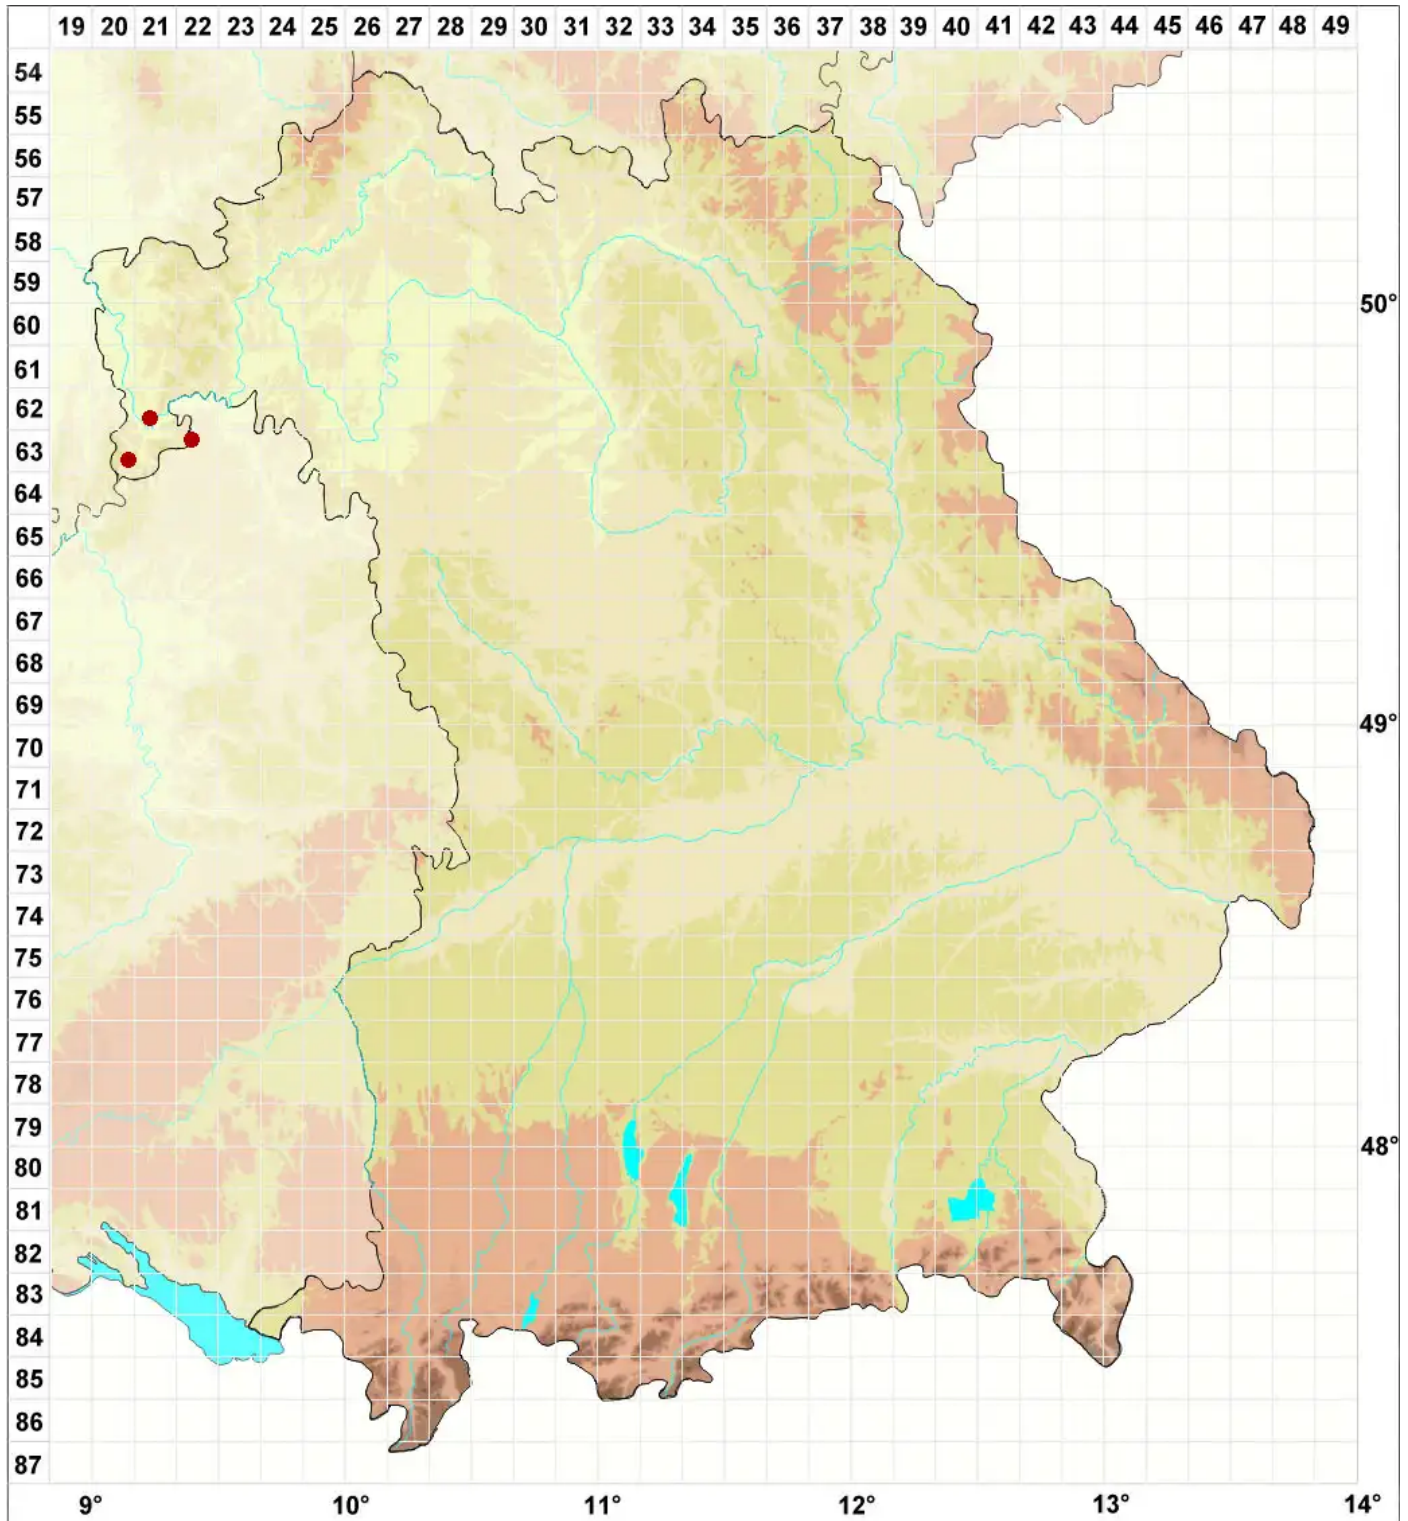

# Enterographa hutchinsiae (Leight.) A. Massal.

Dünne Gravurflechte

Legende:

- Symbole:**
- Ausgefülltes Symbol:  
Zeitraum von 1980 bis heute (Aktuelle Angabe)
  - Leeres Symbol:  
Zeitraum vor 1980 (Altangabe)
  - Quadrat: Herbarbeleg