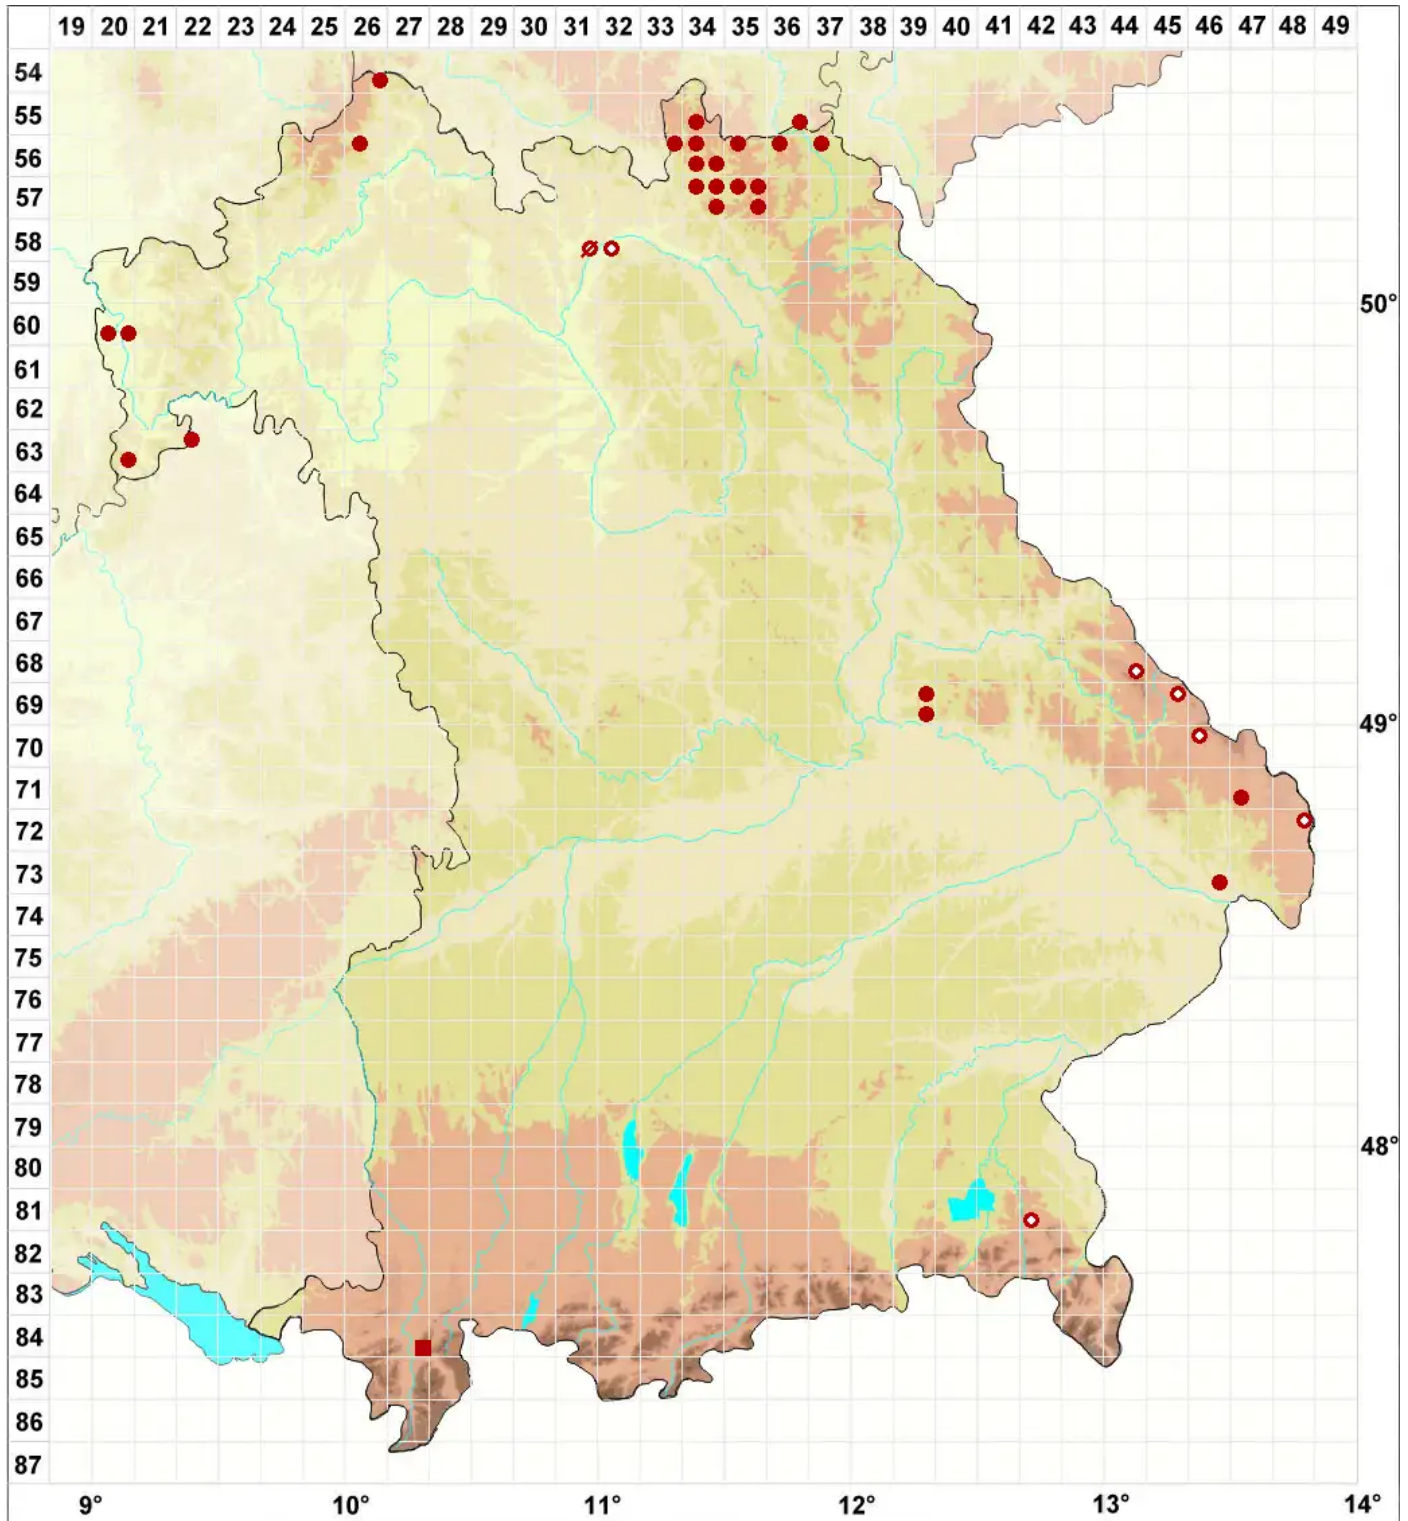

Opegrapha zonata Körb.

Legende:

Symbole:
Ausgefülltes Symbol:
Zeitraum von 1980 bis heute (Aktuelle Angabe)
Leeres Symbol:
Zeitraum vor 1980 (Altangabe)
Quadrat: Herbarbeleg