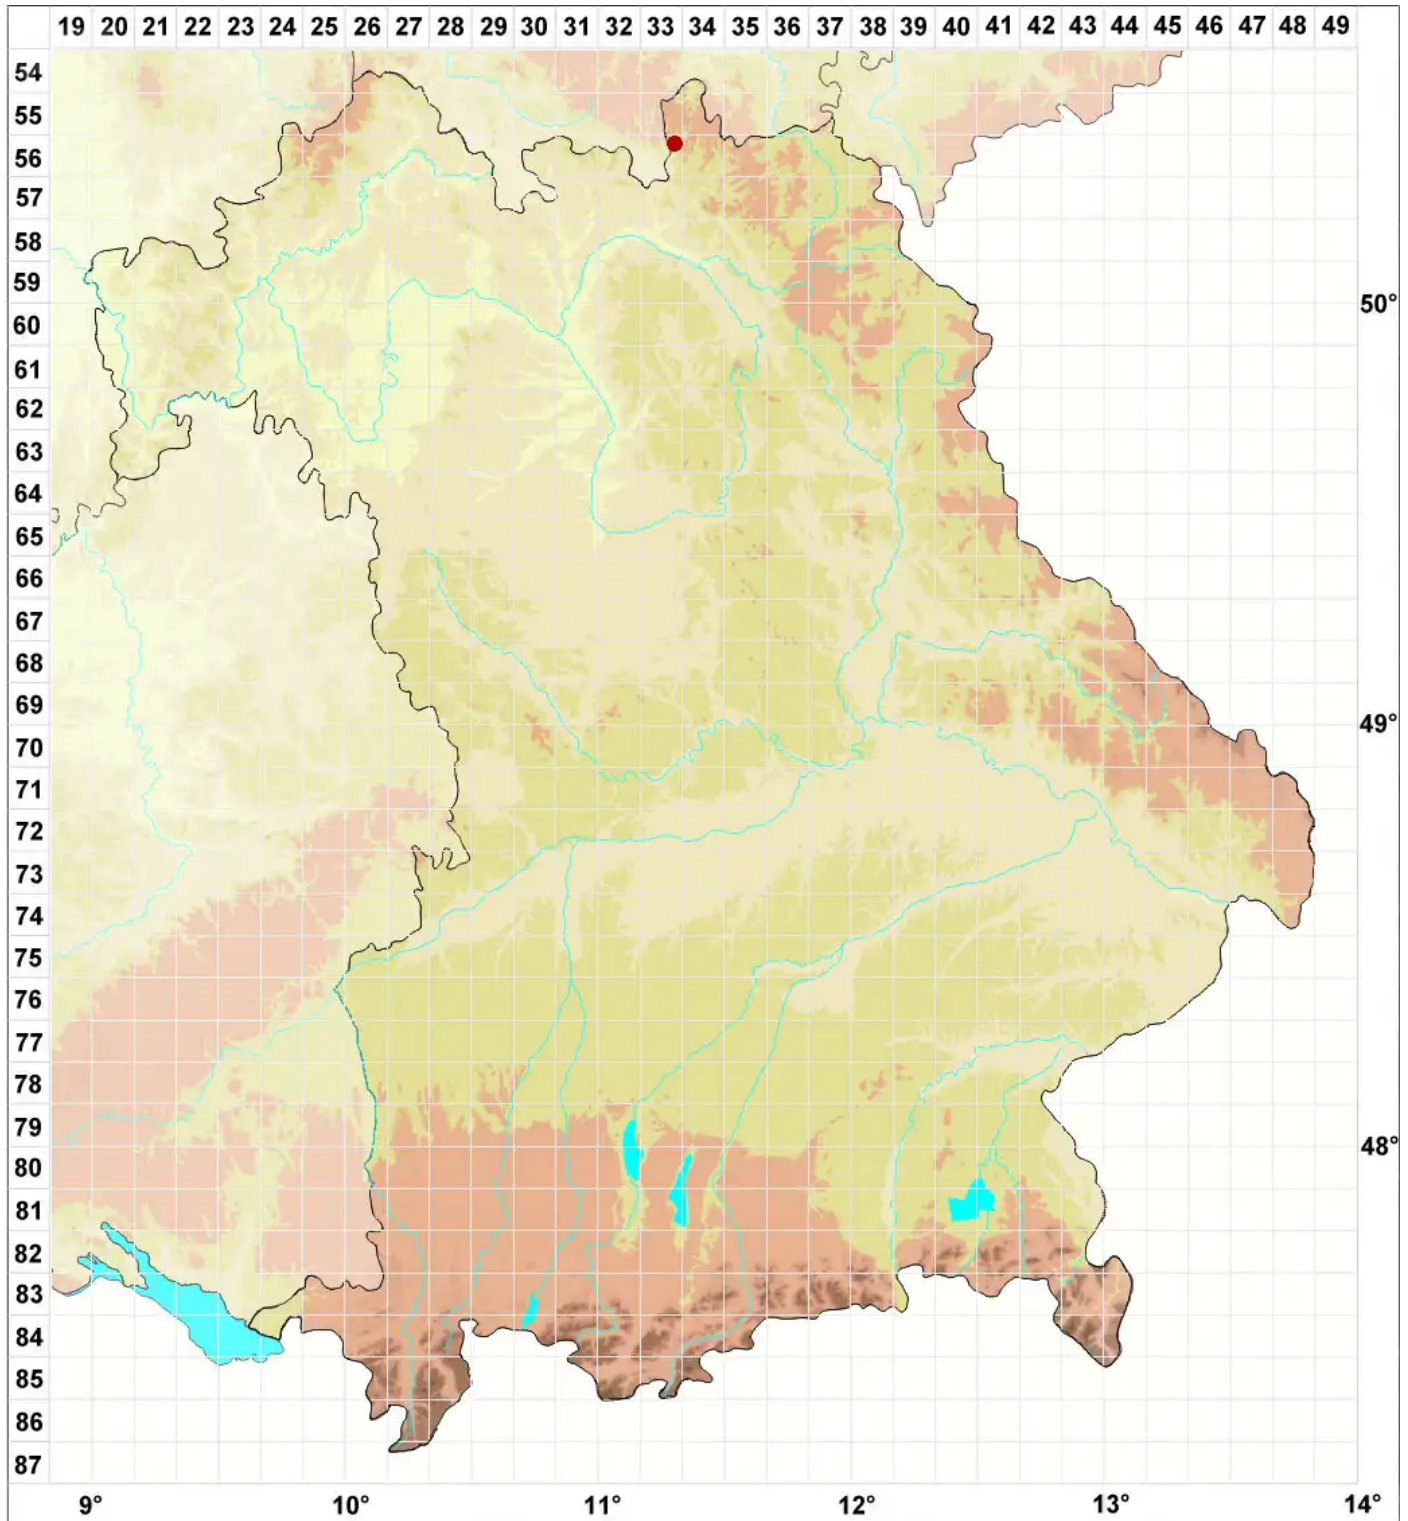

Eopyrenula leucoplaca (Wallr.) R. C. Harris

Weißer Urkernflechte

Legende:

Symbole:

Ausgefülltes Symbol:
Zeitraum von 1980 bis heute (Aktuelle Angabe)

Leeres Symbol:
Zeitraum vor 1980 (Altangabe)

Quadrat: Herbarbeleg