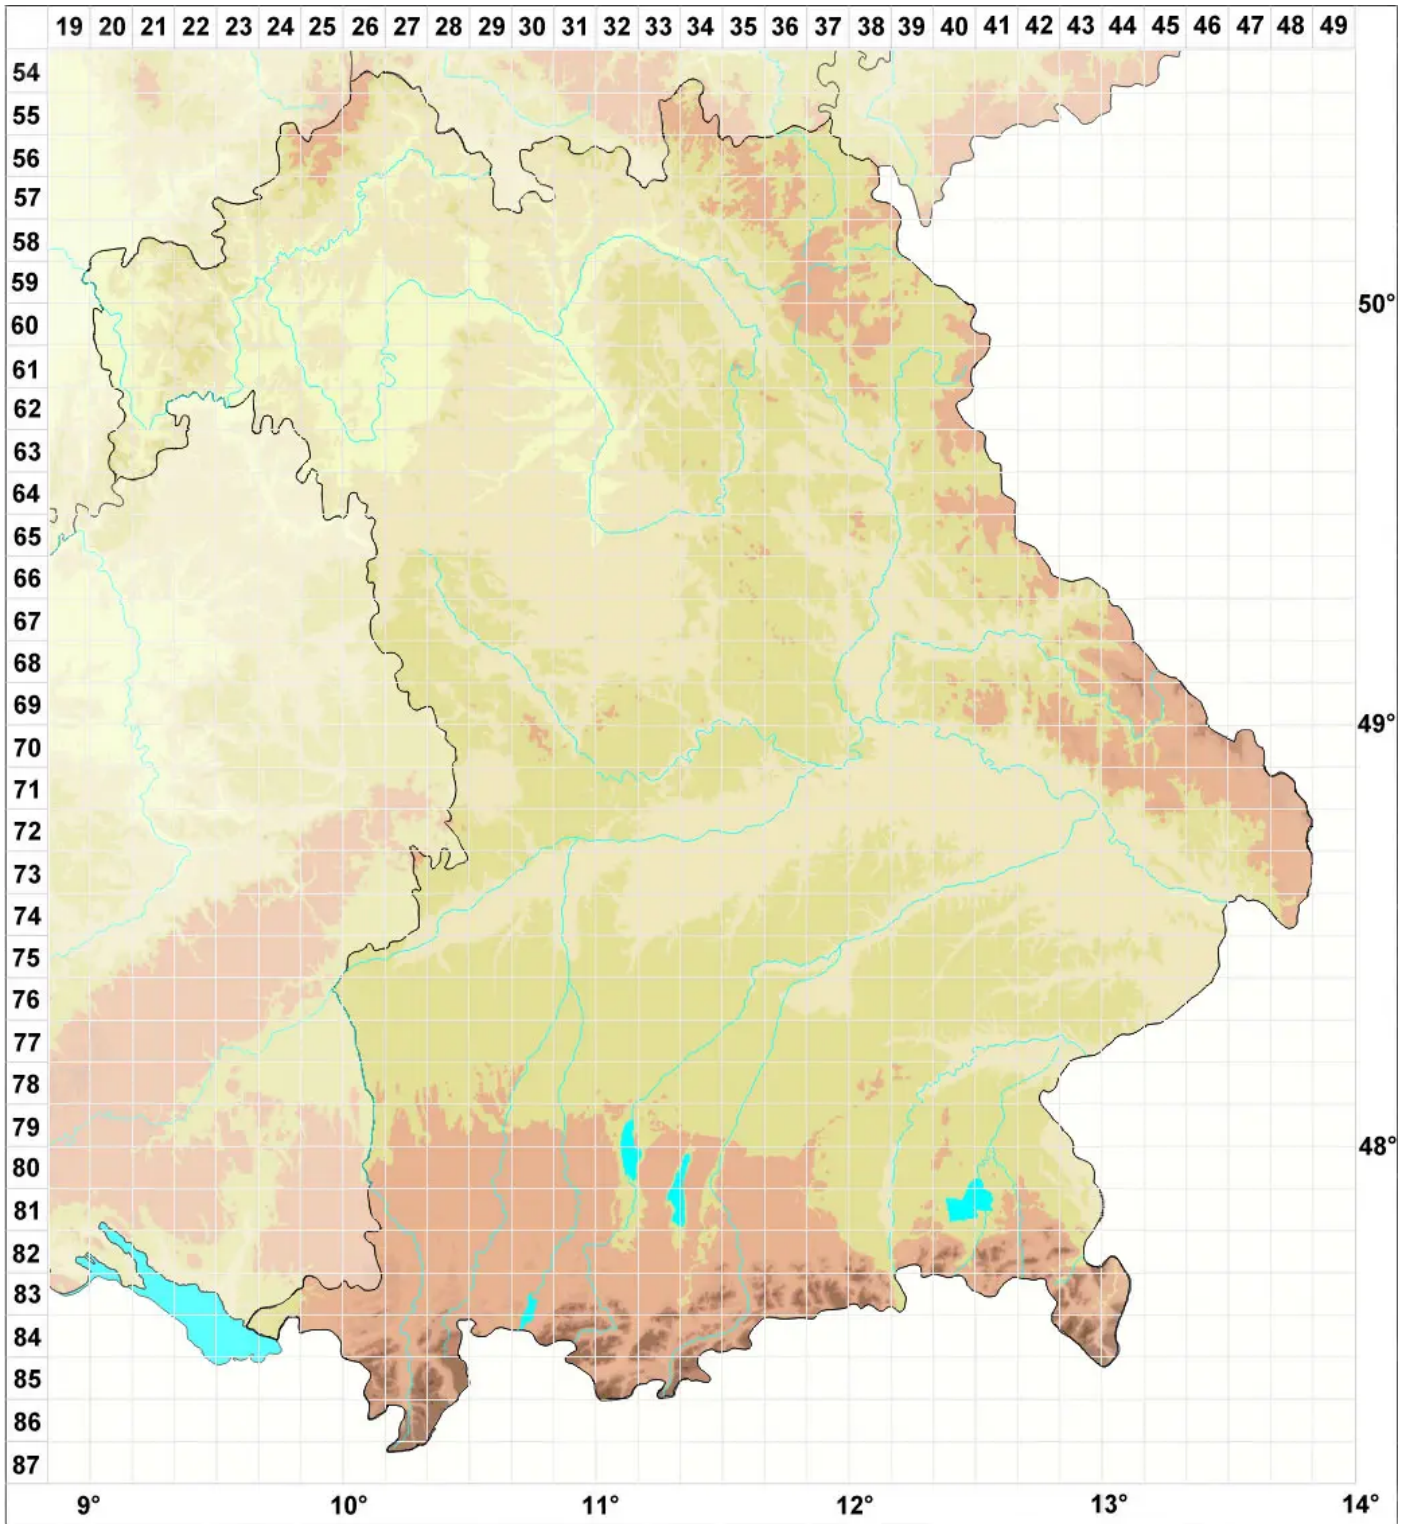

# Epicladonia sandstedei (Zopf) D. Hawksw.

Legende:

- Symbole:**
- Ausgefülltes Symbol:  
Zeitraum von 1980 bis heute (Aktuelle Angabe)
  - Leeres Symbol:  
Zeitraum vor 1980 (Altangabe)
  - Quadrat: Herbarbeleg