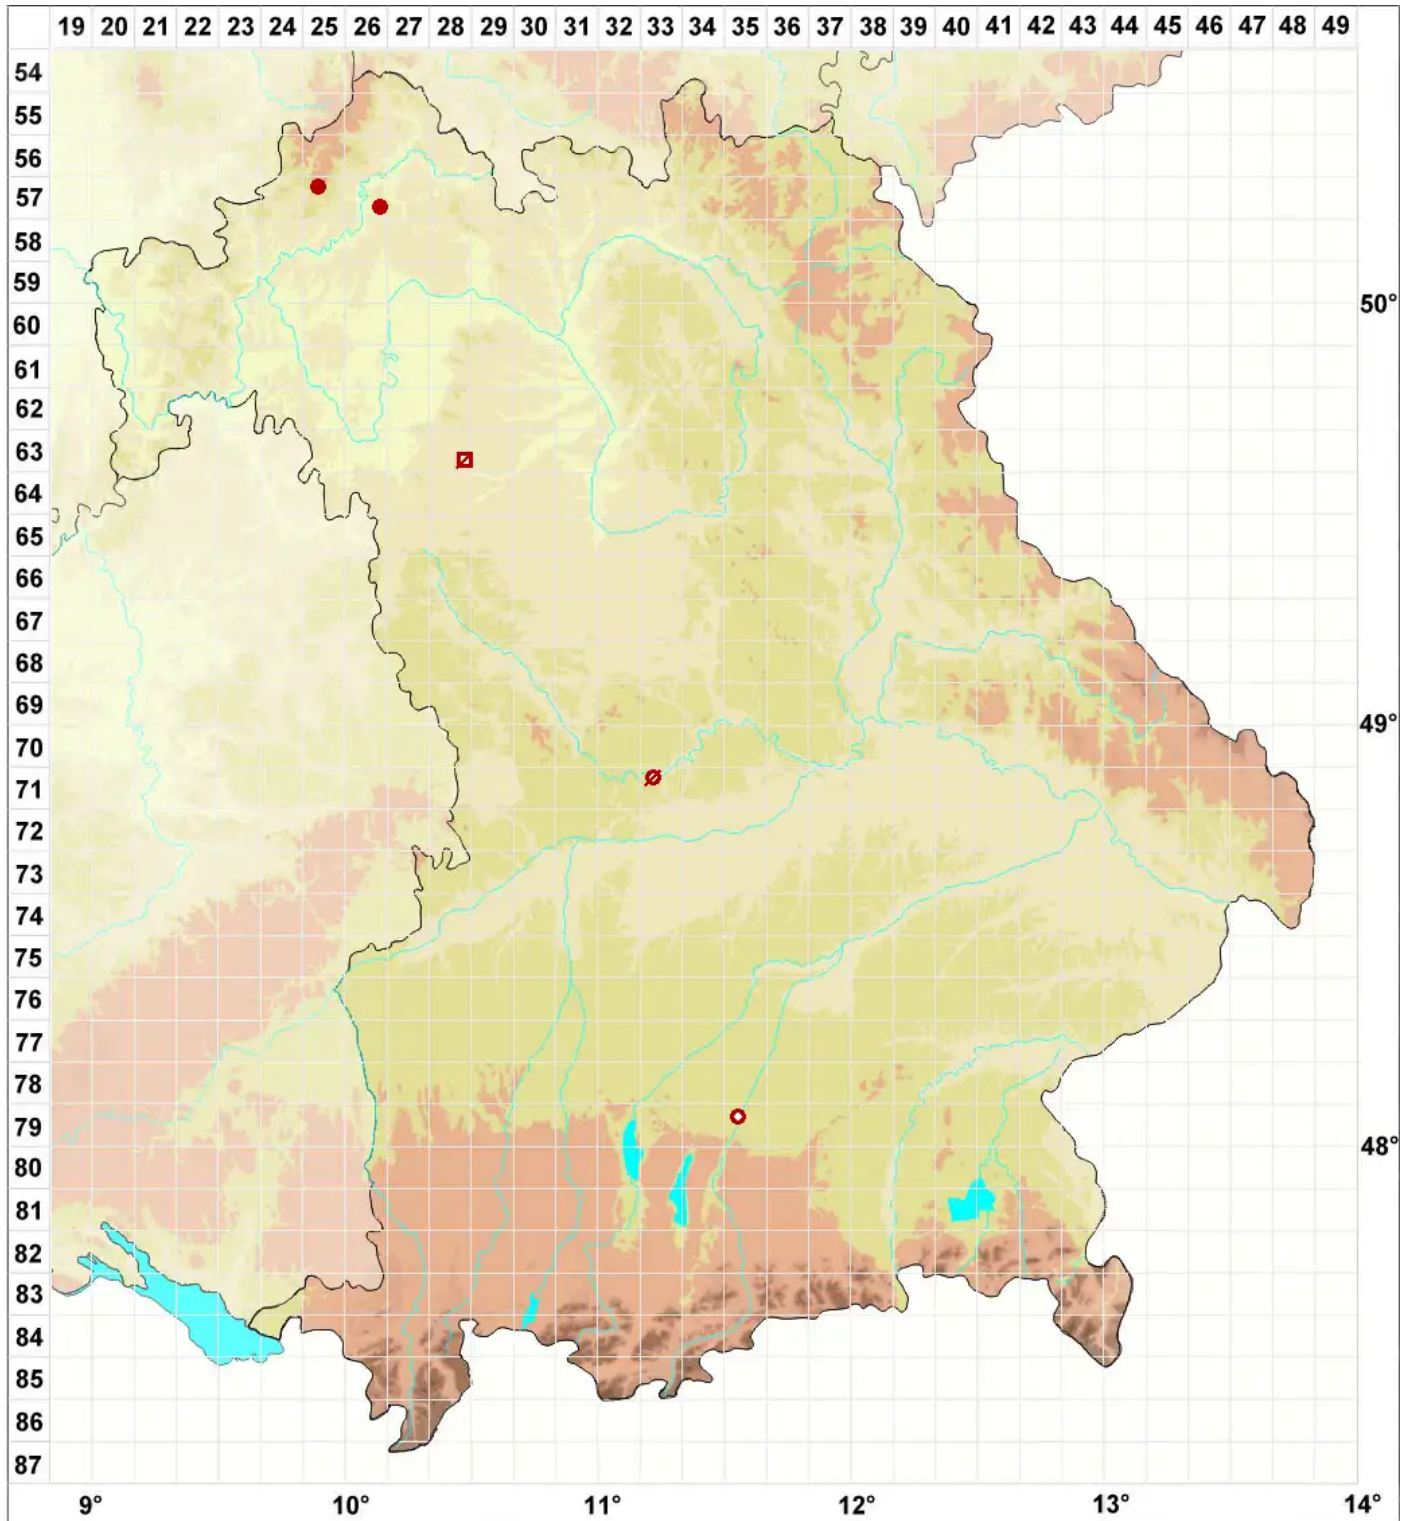

# Epiphloea byssina (Hoffm.) Henssen & P. M. Jørg.

Körnige Gallertflechte

Legende:

**Symbole:**

Ausgefülltes Symbol:  
Zeitraum von 1980 bis heute (Aktuelle Angabe)

Leeres Symbol:  
Zeitraum vor 1980 (Altangabe)

Quadrat: Herbarbeleg