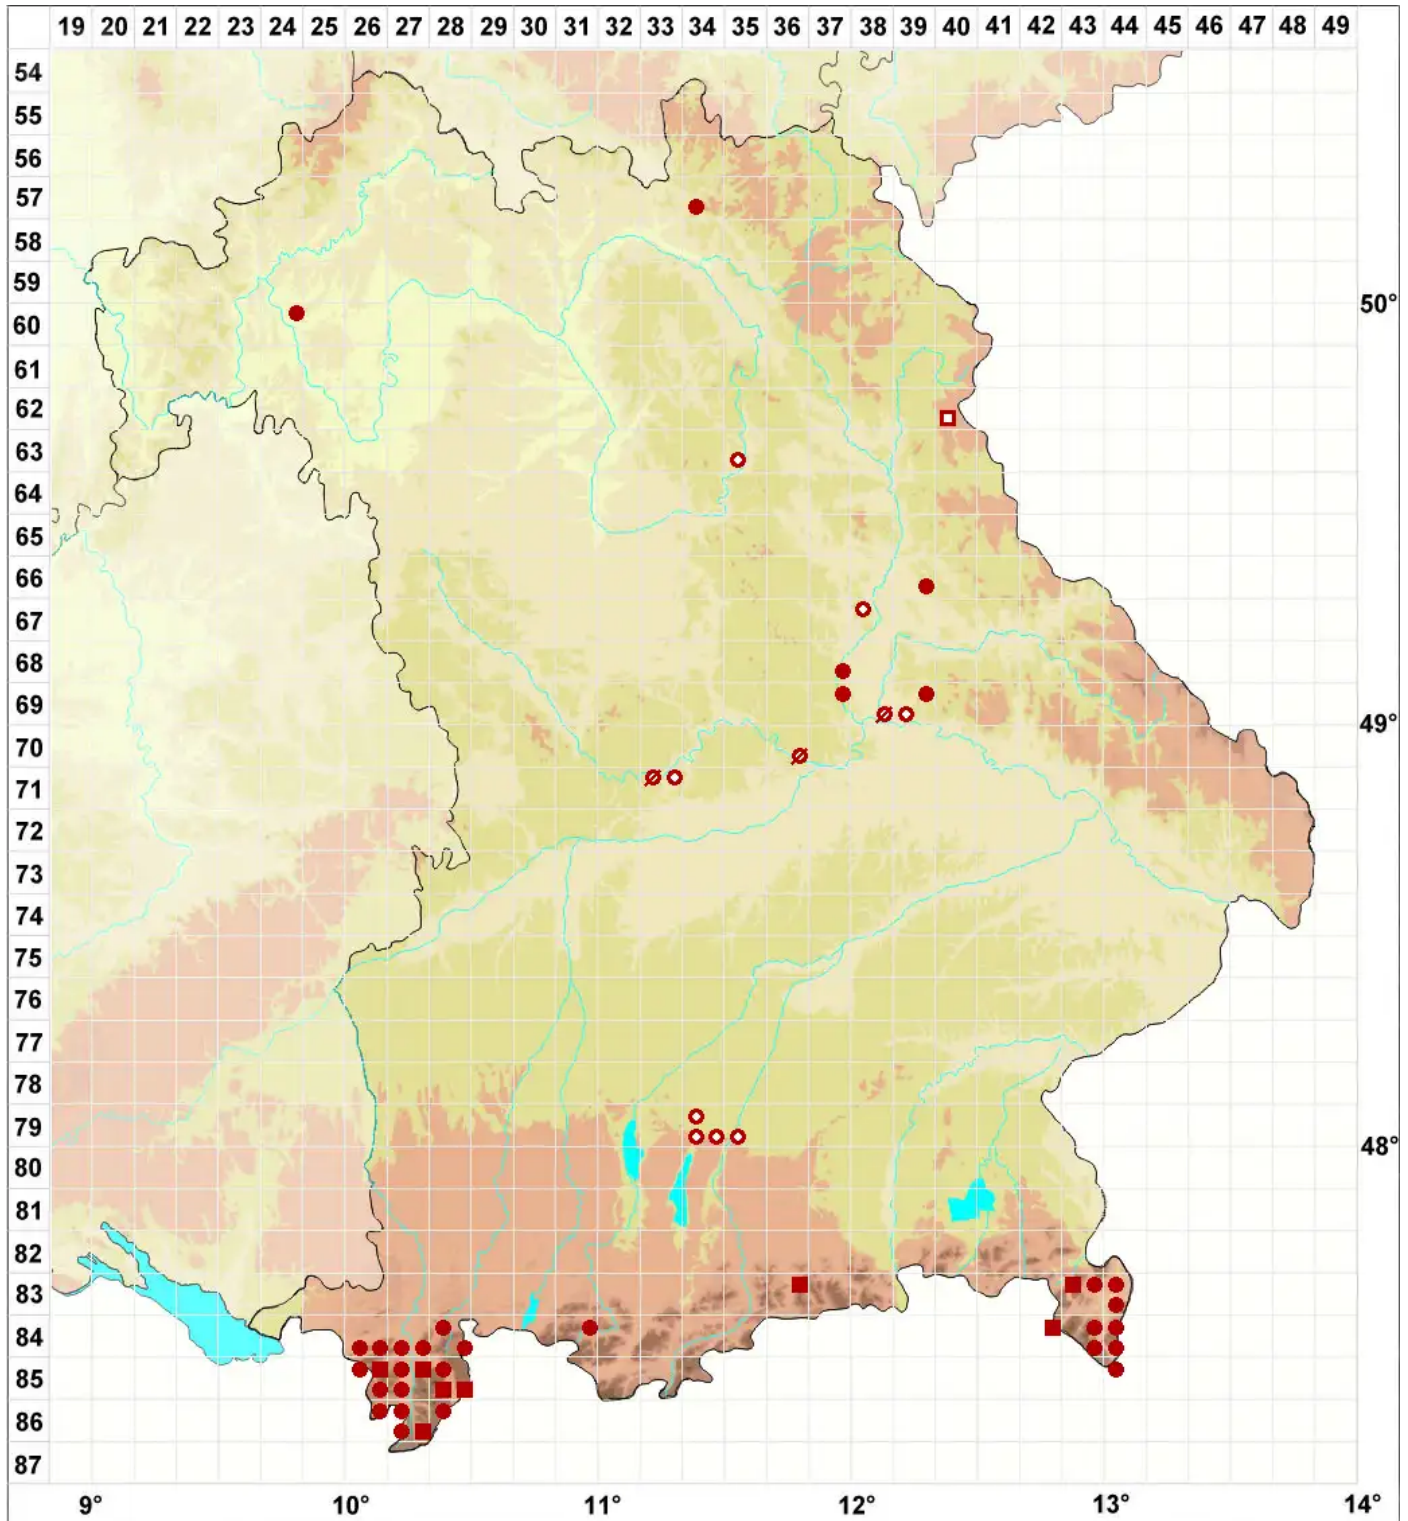

# Evernia divaricata (L.) Ach.

## Sparrige Pflaumenflechte

Legende:

**Symbole:**

Ausgefülltes Symbol:  
Zeitraum von 1980 bis heute (Aktuelle Angabe)

Leeres Symbol:  
Zeitraum vor 1980 (Altangabe)

Quadrat: Herbarbeleg