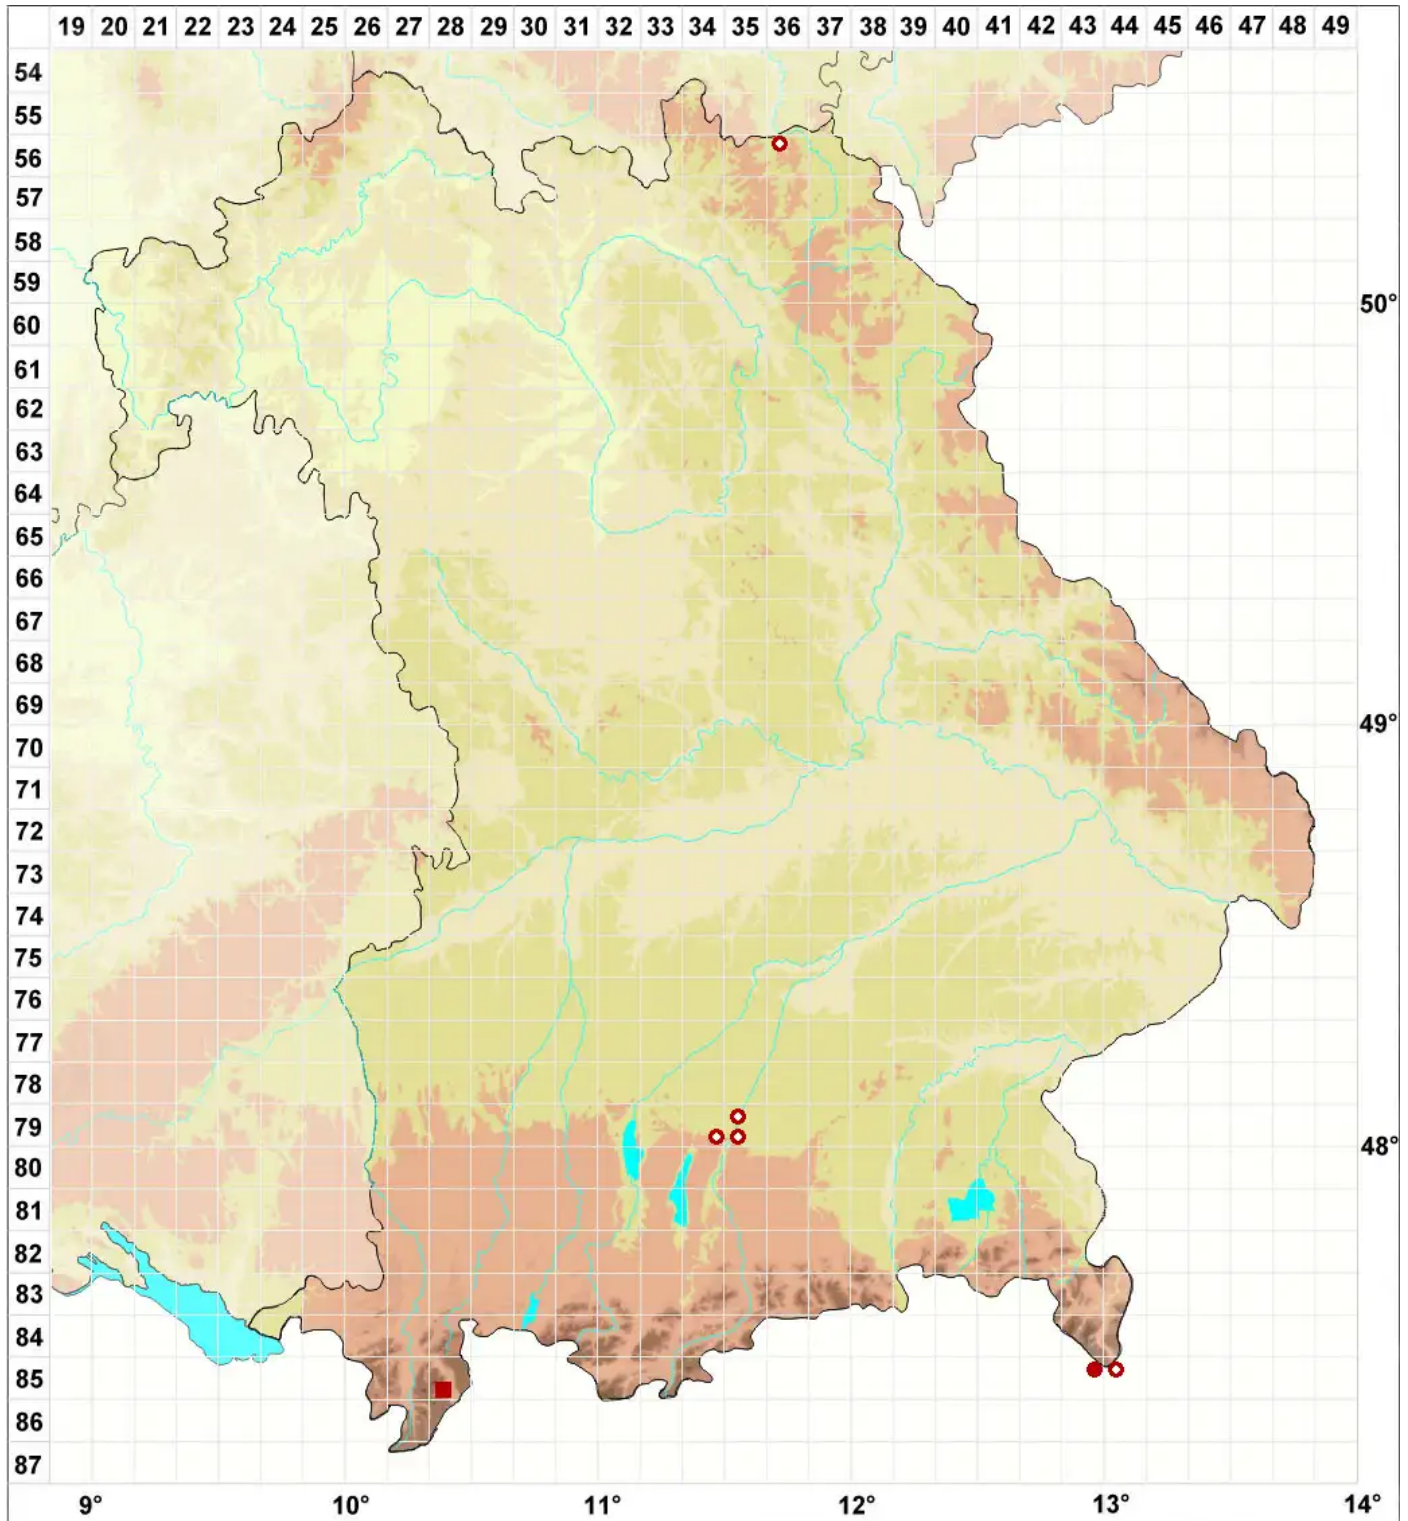

Letharia vulpina (L.) Hue

Wolfsflechte

Legende:

Symbole:

Ausgefülltes Symbol:
Zeitraum von 1980 bis heute (Aktuelle Angabe)

Leeres Symbol:
Zeitraum vor 1980 (Altangabe)

Quadrat: Herbarbeleg