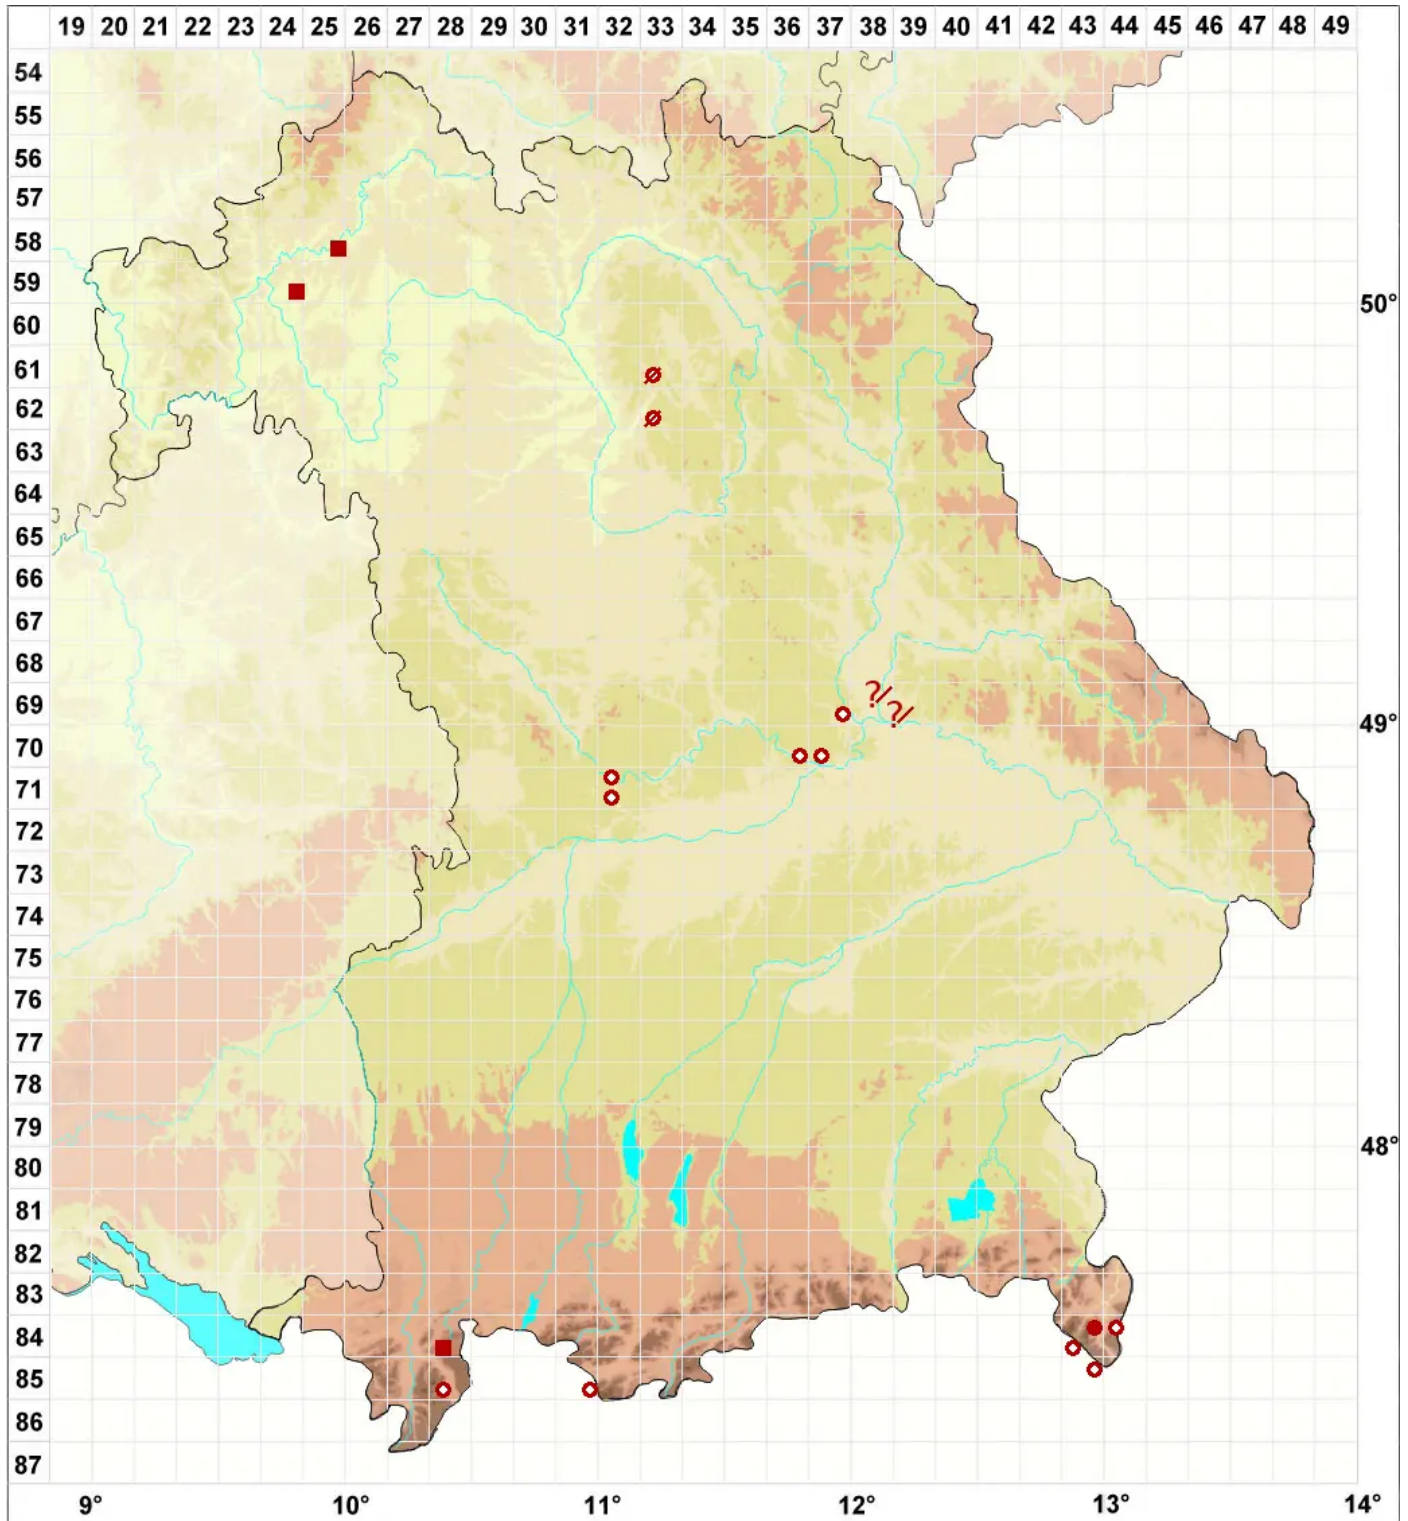

Farnoldia jurana (Schaer.) Hertel

Jura-Arnoldflechte

Legende:

- Symbole:**
- Ausgefülltes Symbol:
Zeitraum von 1980 bis heute (Aktuelle Angabe)
 - Leeres Symbol:
Zeitraum vor 1980 (Altangabe)
 - Quadrat: Herbarbeleg