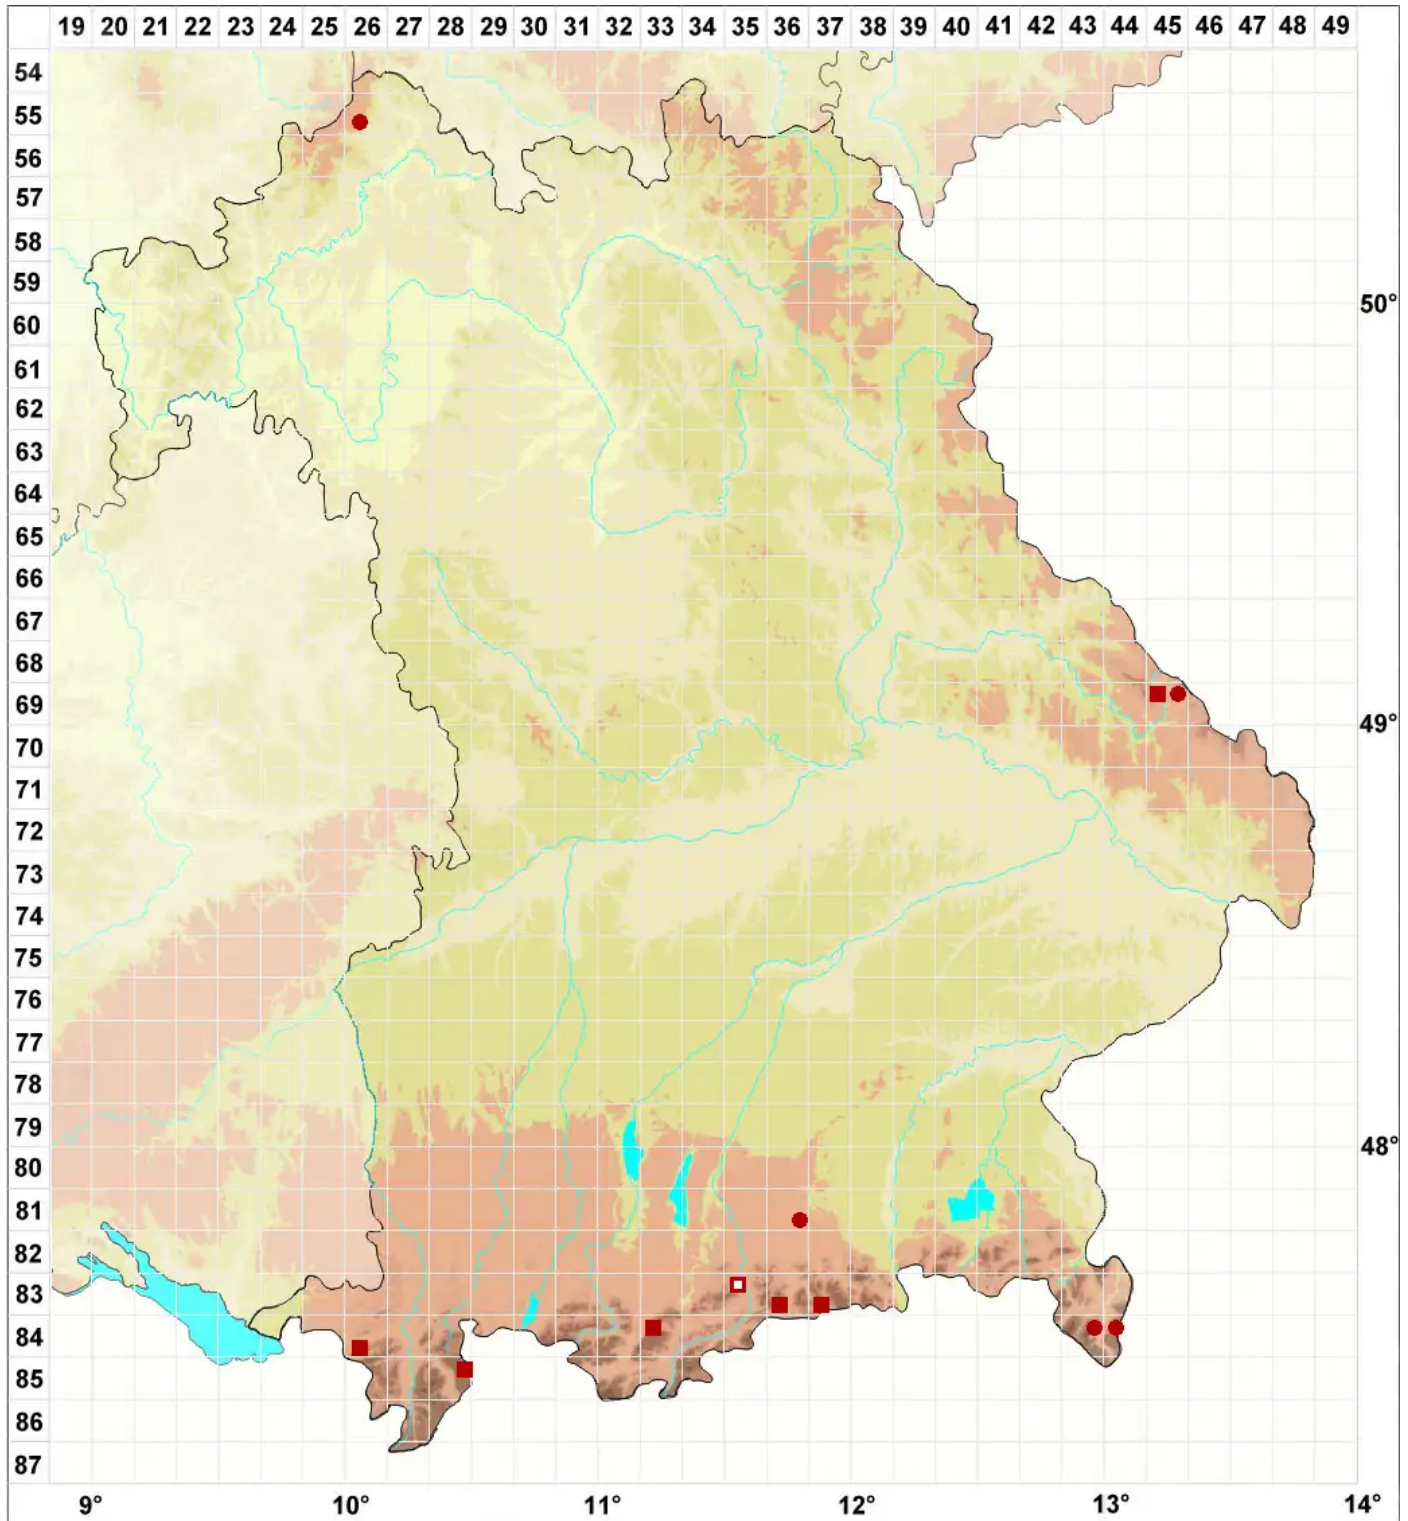

Arthonia leucopellaea (Ach.) Almq.

Pelzige Fleckflechte

Legende:

Symbole:

Ausgefülltes Symbol:
Zeitraum von 1980 bis heute (Aktuelle Angabe)

Leeres Symbol:
Zeitraum vor 1980 (Altangabe)

Quadrat: Herbarbeleg