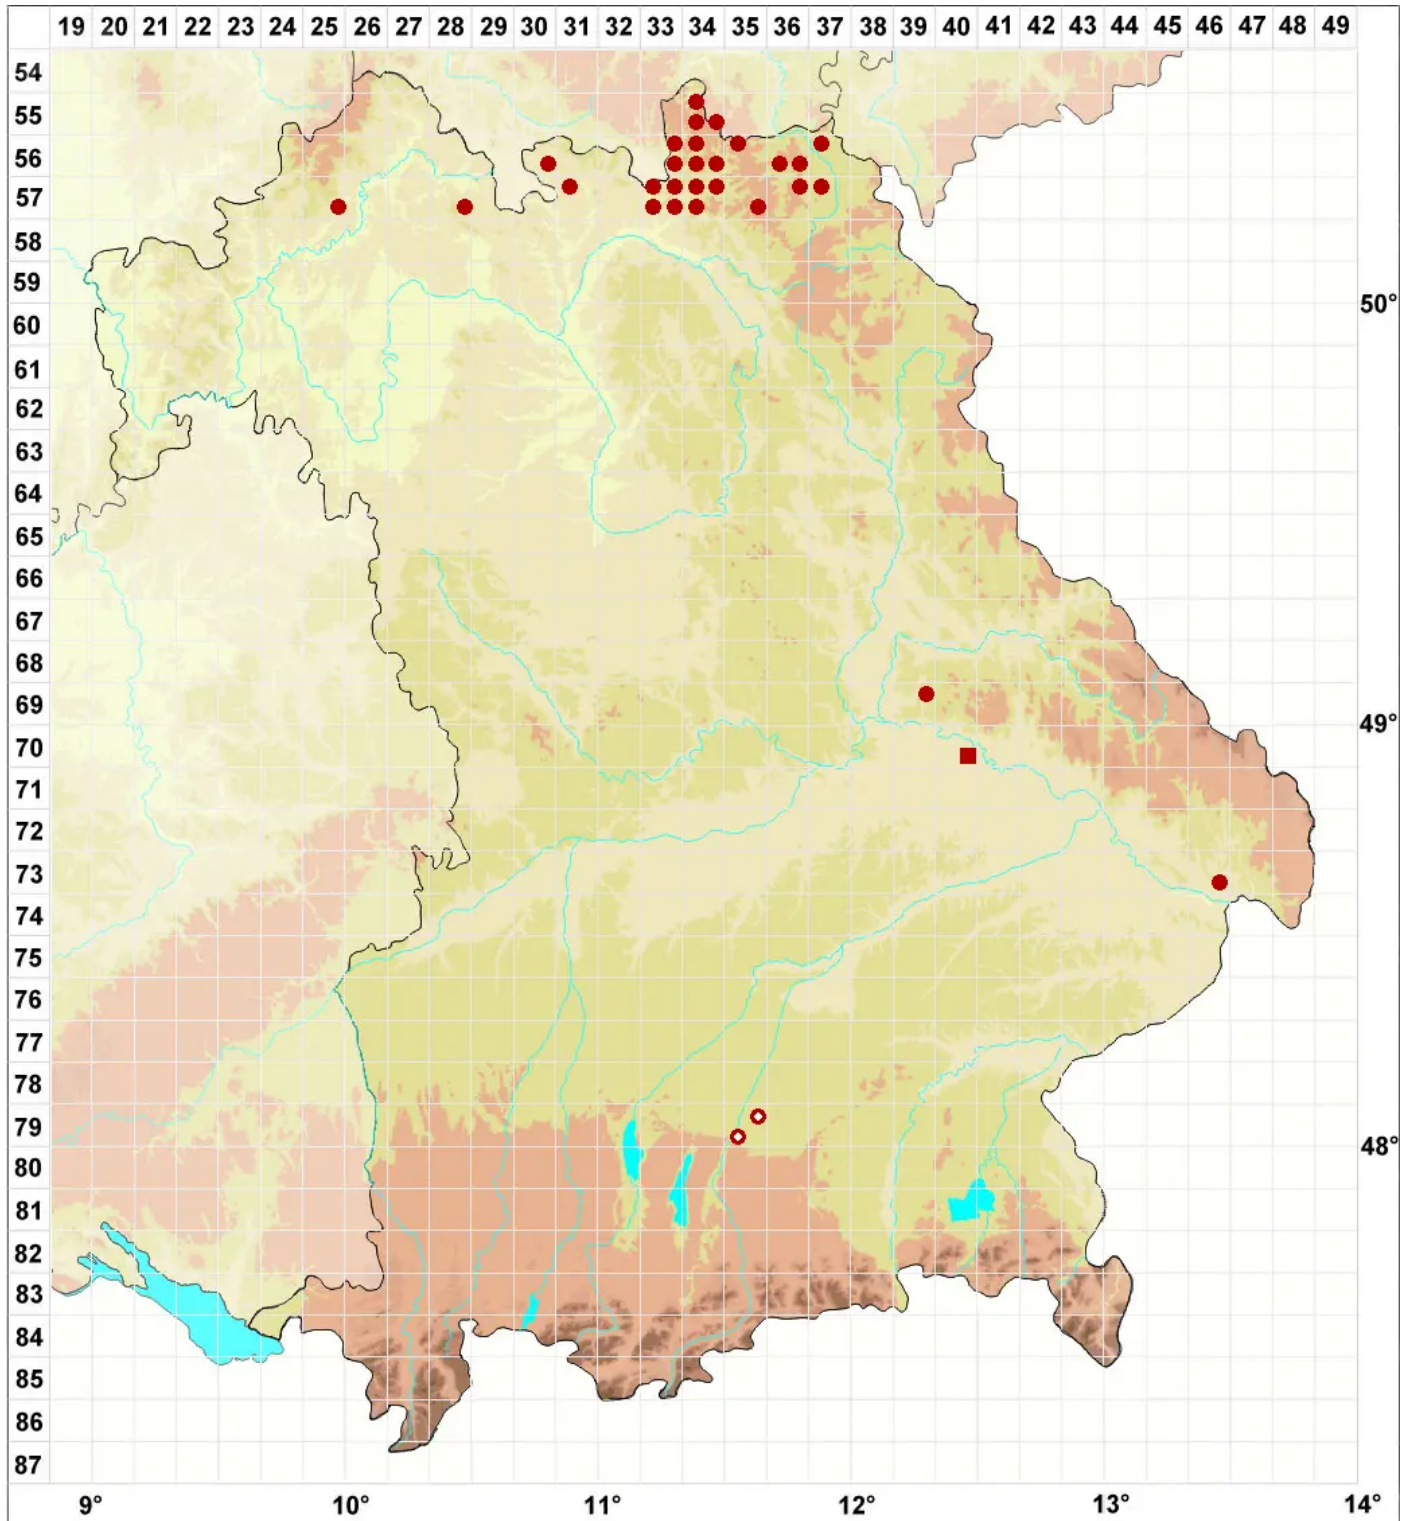

# Fellhanera bouteillei (Desm.) Vězda

## Bouteilles Ästchenflechte

Legende:

**Symbole:**

Ausgefülltes Symbol:  
Zeitraum von 1980 bis heute (Aktuelle Angabe)

Leeres Symbol:  
Zeitraum vor 1980 (Altangabe)

Quadrat: Herbarbeleg