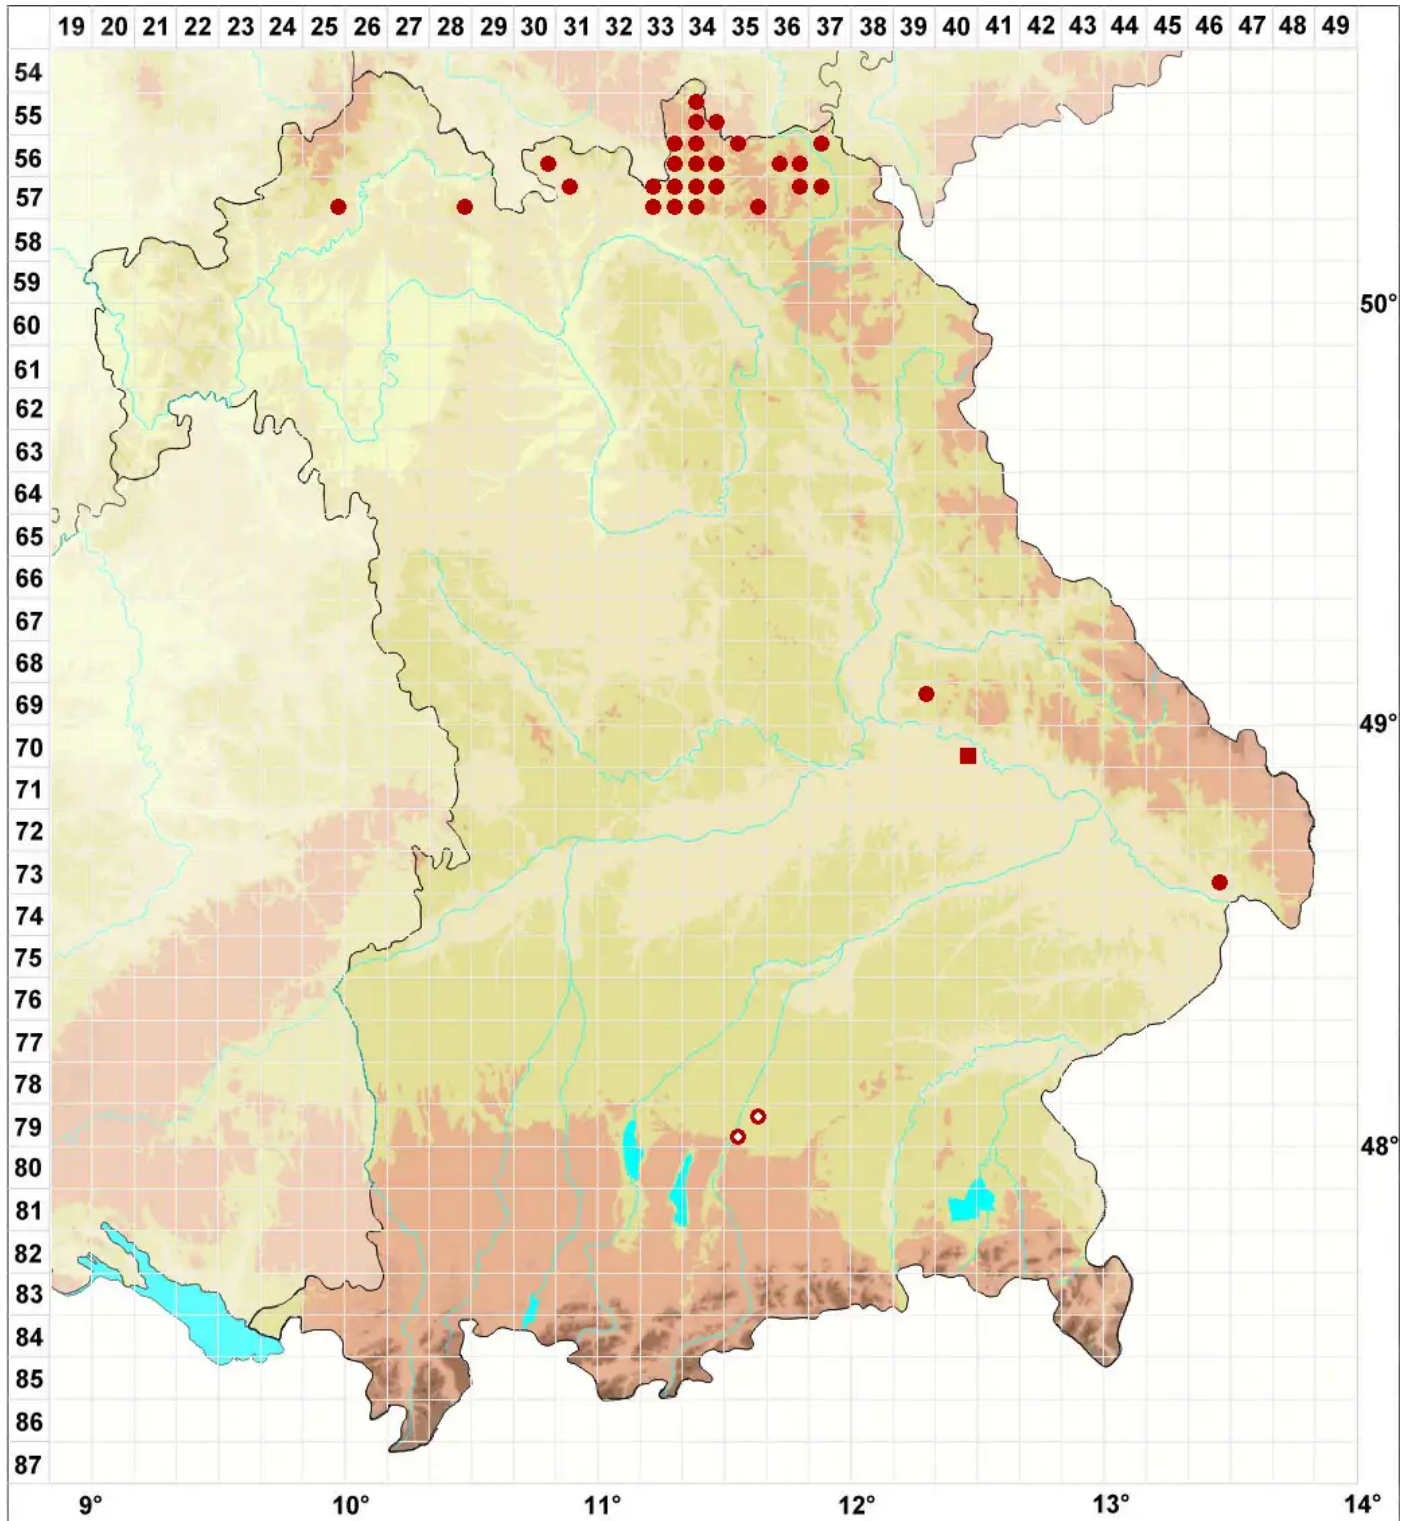

# Fellhanera bouteillei (Desm.) Vězda

## Bouteilles Ästchenflechte

Legende:

**Symbole:**

Ausgefülltes Symbol:  
Zeitraum von 1980 bis heute (Aktuelle Angabe)

Leeres Symbol:  
Zeitraum vor 1980 (Altangabe)

Quadrat: Herbarbeleg