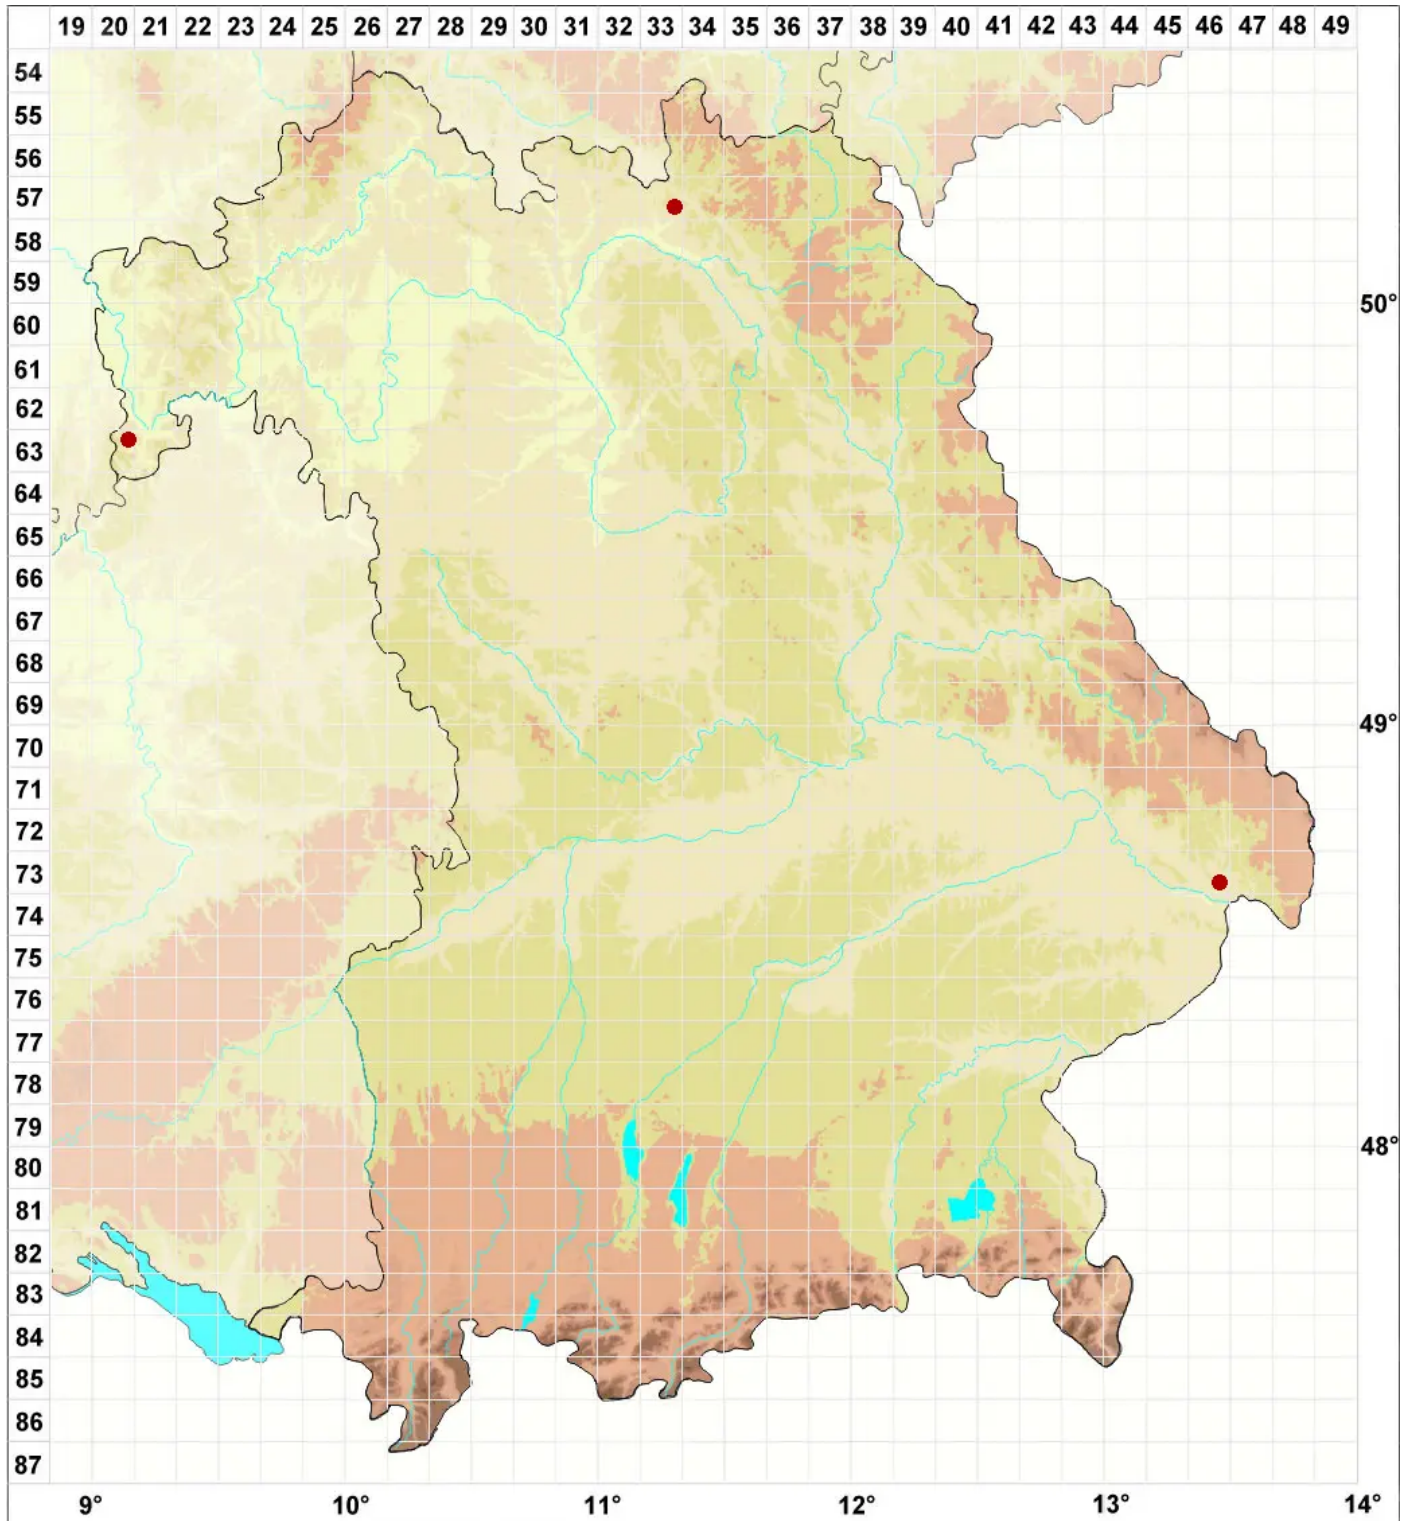

# Fellhaneropsis myrtillicola (Erichsen) Sérus. & Coppins

Heidelbeer-Ästchenflechte

Legende:

**Symbole:**

Ausgefülltes Symbol:  
Zeitraum von 1980 bis heute (Aktuelle Angabe)

Leeres Symbol:  
Zeitraum vor 1980 (Altangabe)

Quadrat: Herbarbeleg