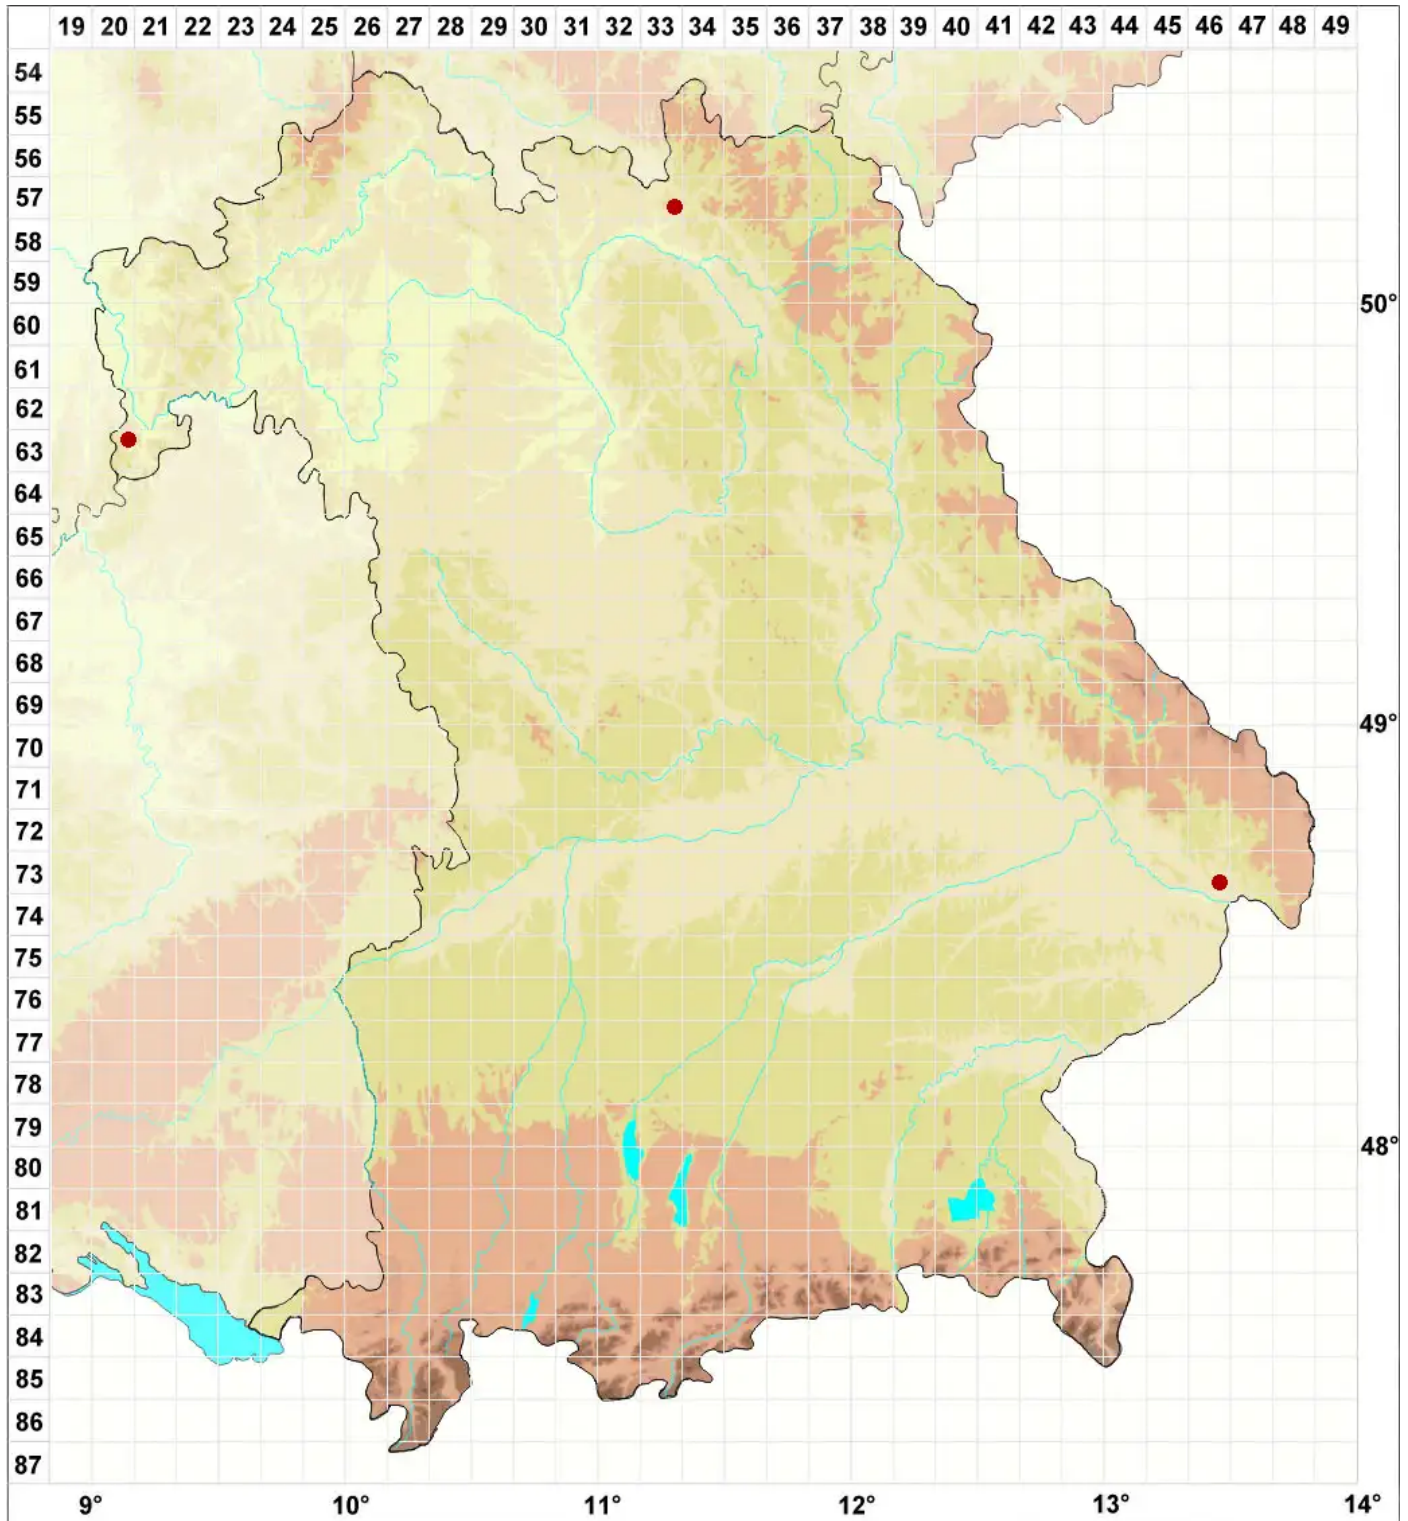

Fellhaneropsis myrtillicola (Erichsen) Sérus. & Coppins

Heidelbeer-Ästchenflechte

Legende:

Symbole:

Ausgefülltes Symbol:
Zeitraum von 1980 bis heute (Aktuelle Angabe)

Leeres Symbol:
Zeitraum vor 1980 (Altangabe)

Quadrat: Herbarbeleg