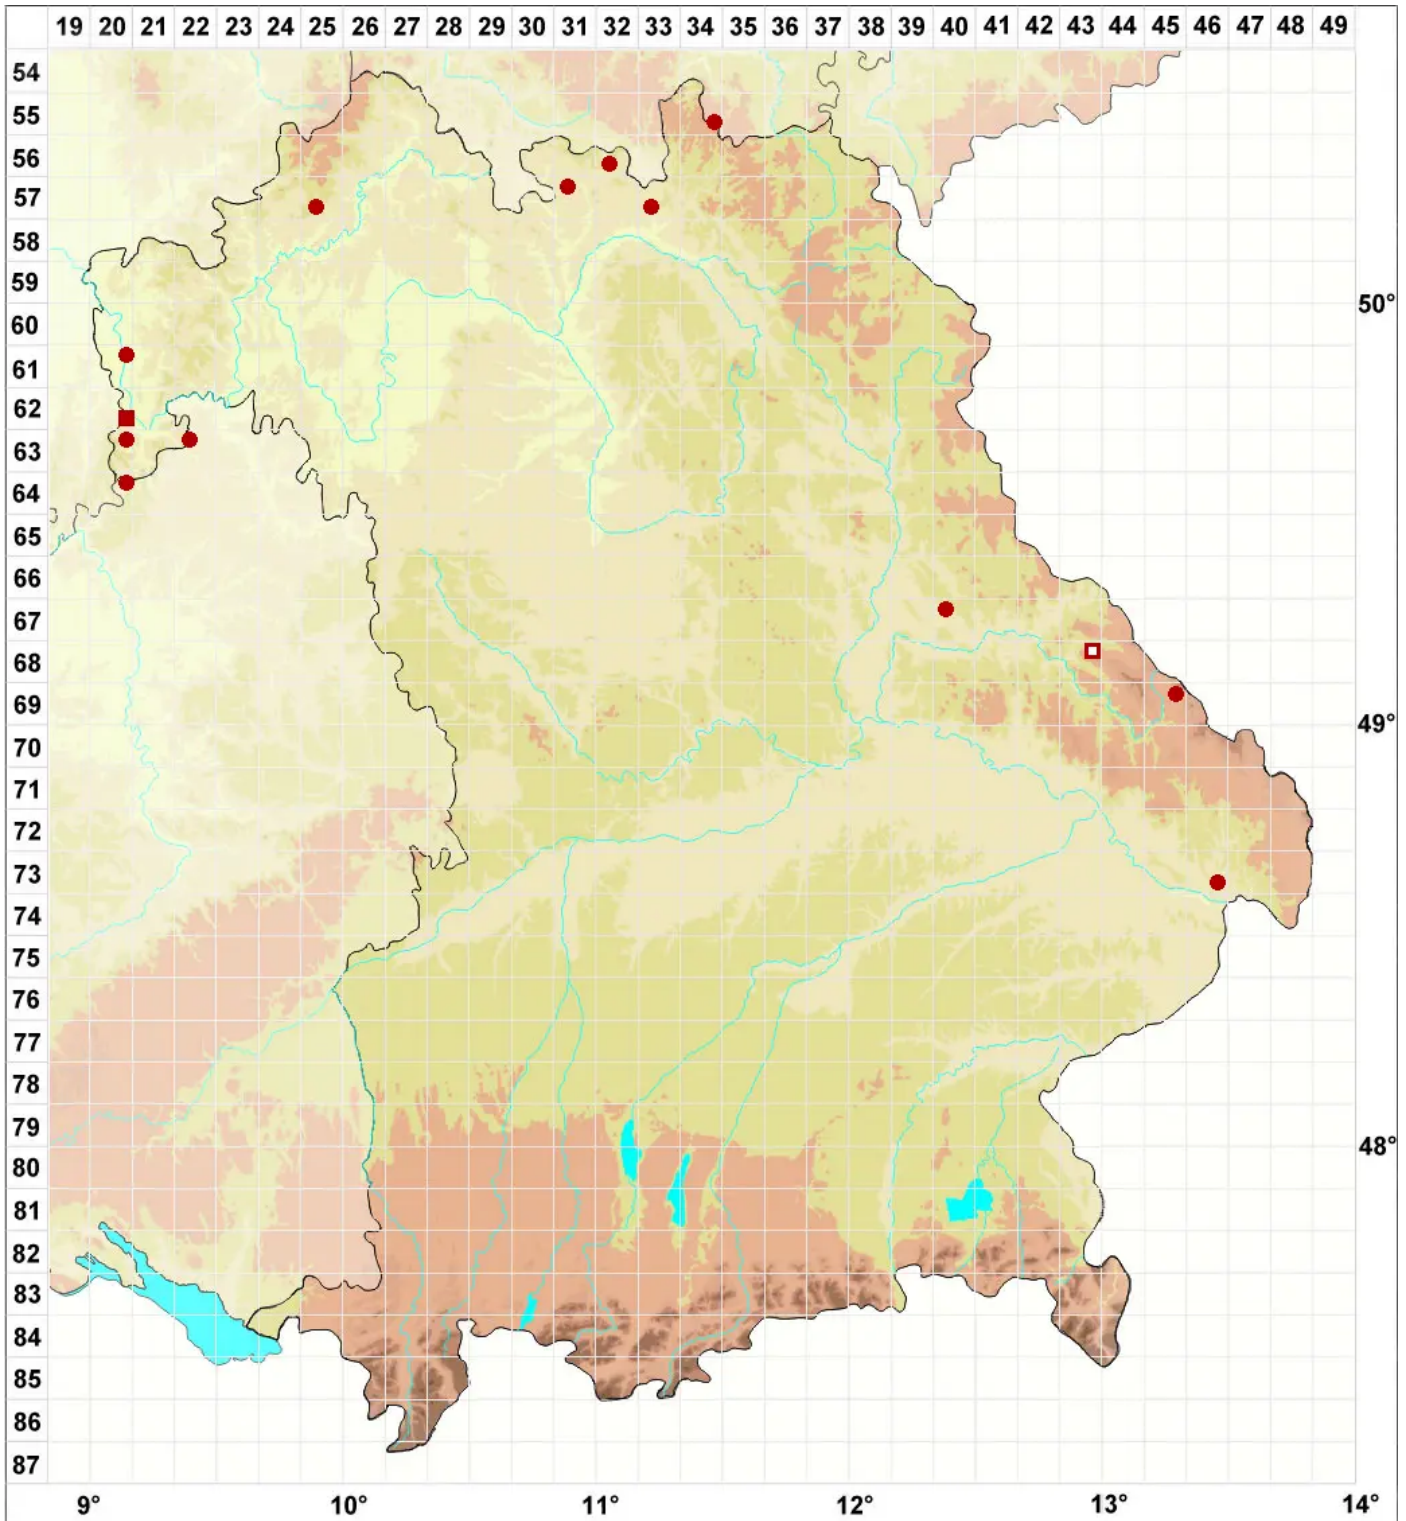

Fellhanera subtilis (V■zda) Diederich & Sérus.

Feine Ästchenflechte

Legende:

- Symbole:**
- Ausgefülltes Symbol:
Zeitraum von 1980 bis heute (Aktuelle Angabe)
 - Leeres Symbol:
Zeitraum vor 1980 (Altangabe)
 - Quadrat: Herbarbeleg