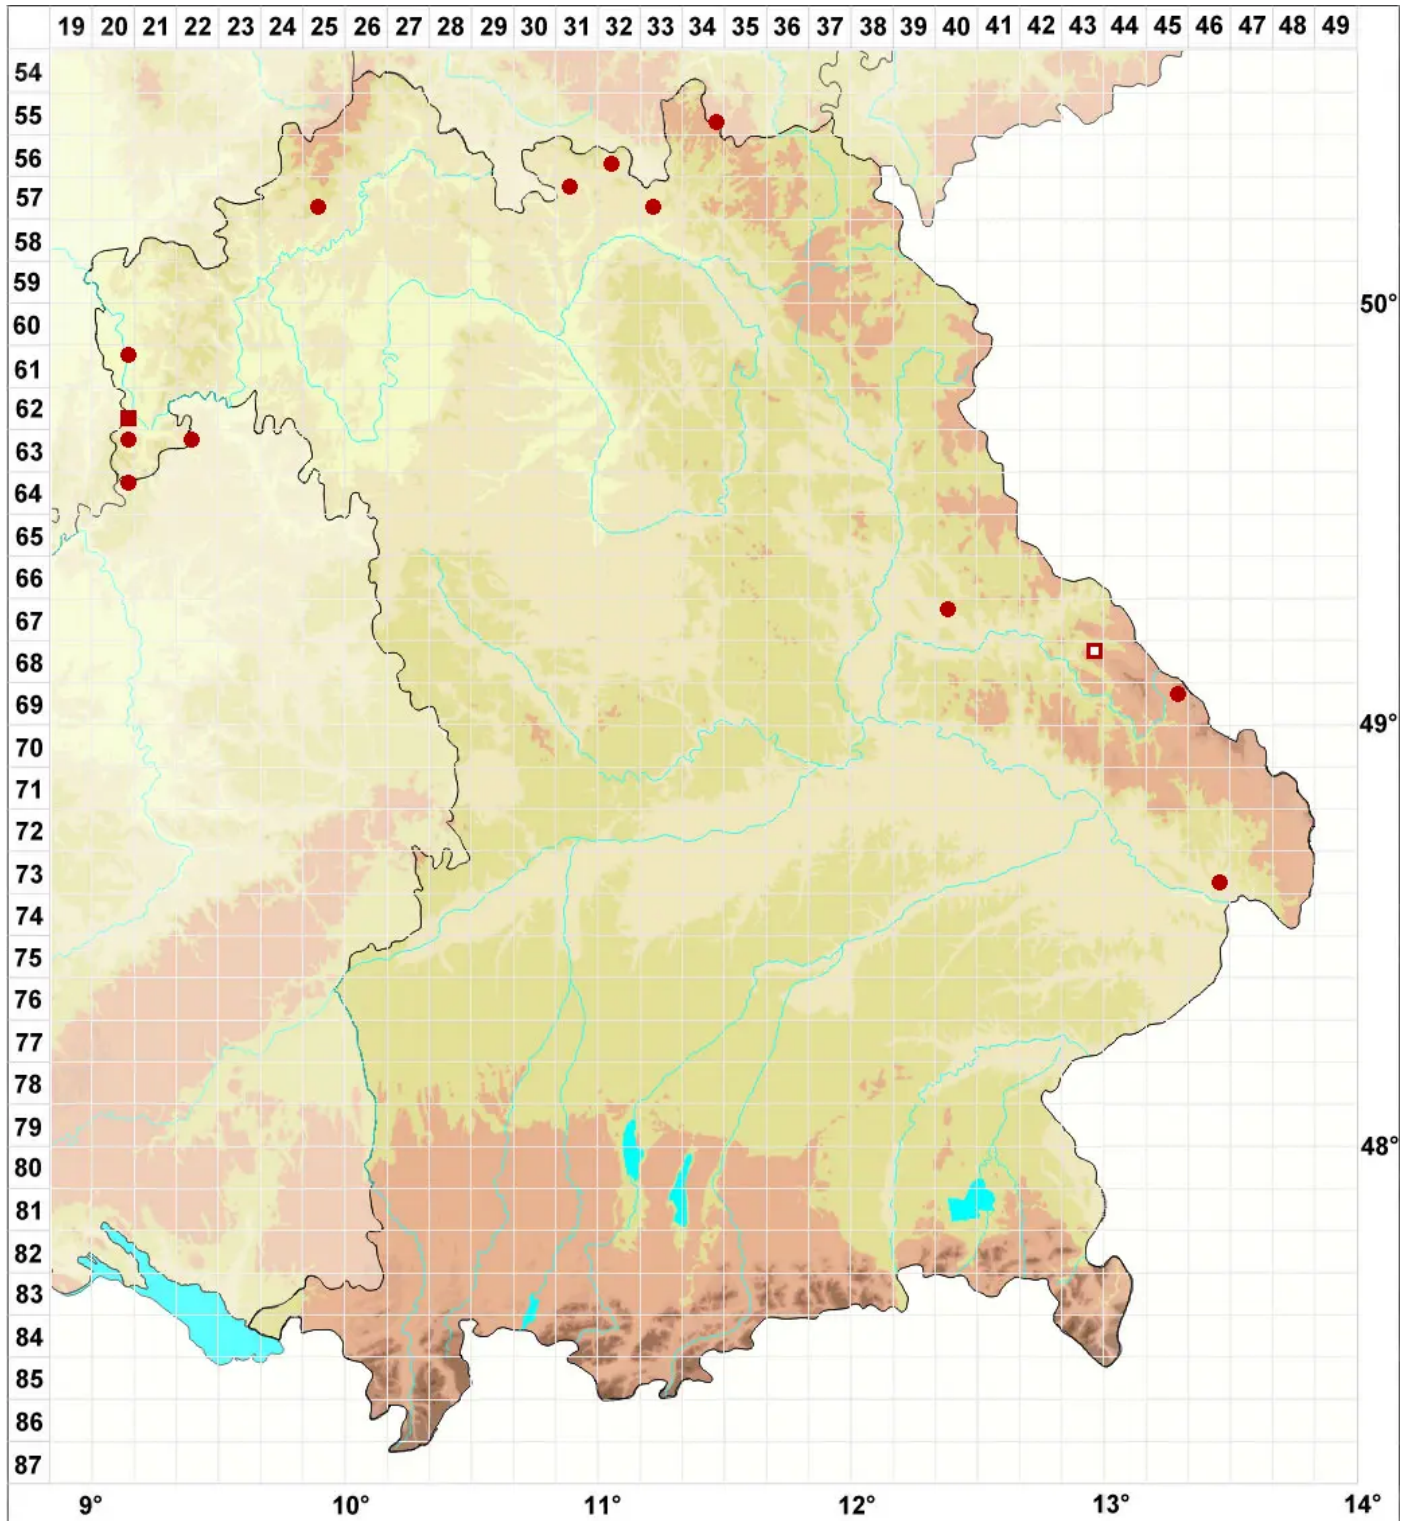

# Fellhanera subtilis (V■zda) Diederich & Sérus.

Feine Ästchenflechte

Legende:

- Symbole:**
- Ausgefülltes Symbol:  
Zeitraum von 1980 bis heute (Aktuelle Angabe)
  - Leeres Symbol:  
Zeitraum vor 1980 (Altangabe)
  - Quadrat: Herbarbeleg