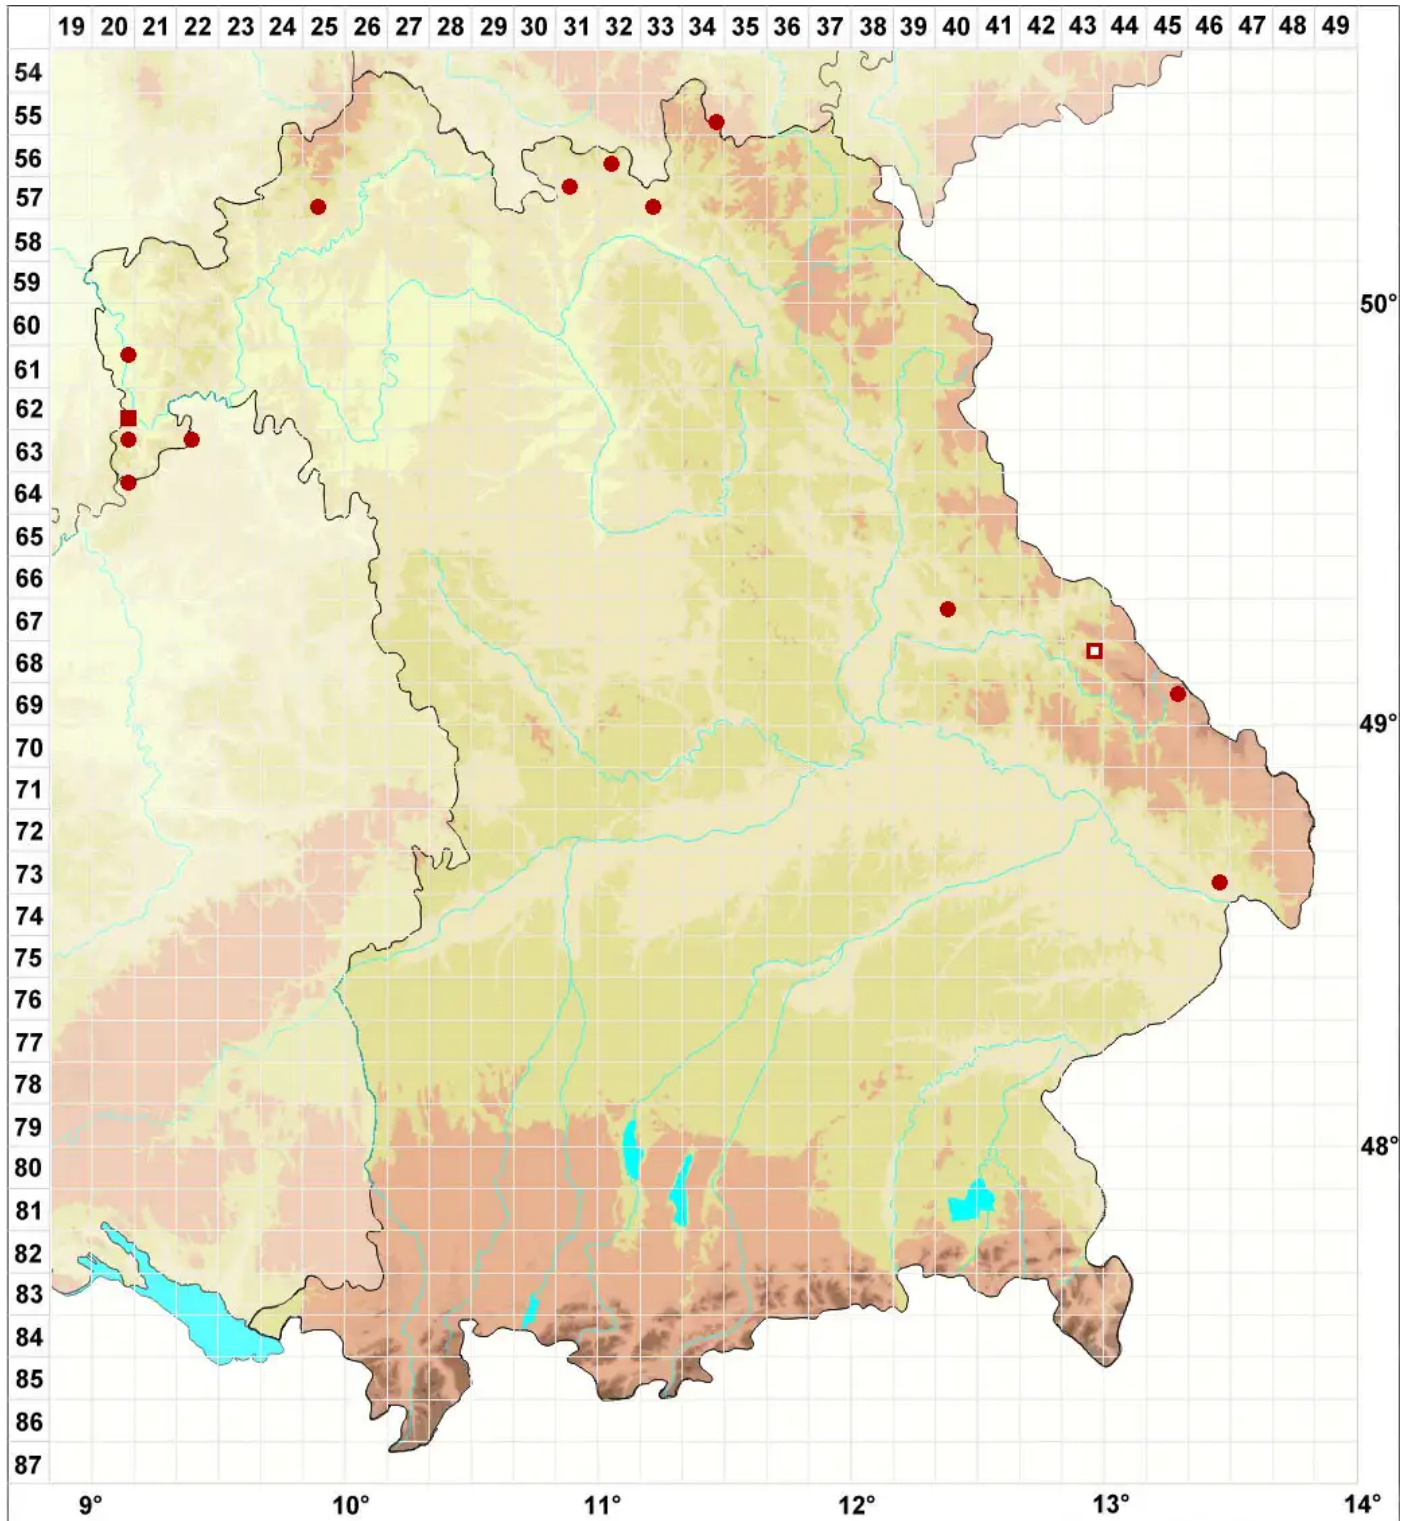

Fellhanera subtilis (V■zda) Diederich & Sérus.

Feine Ästchenflechte

Legende:

- Symbole:**
- Ausgefülltes Symbol:
Zeitraum von 1980 bis heute (Aktuelle Angabe)
 - Leeres Symbol:
Zeitraum vor 1980 (Altangabe)
 - Quadrat: Herbarbeleg