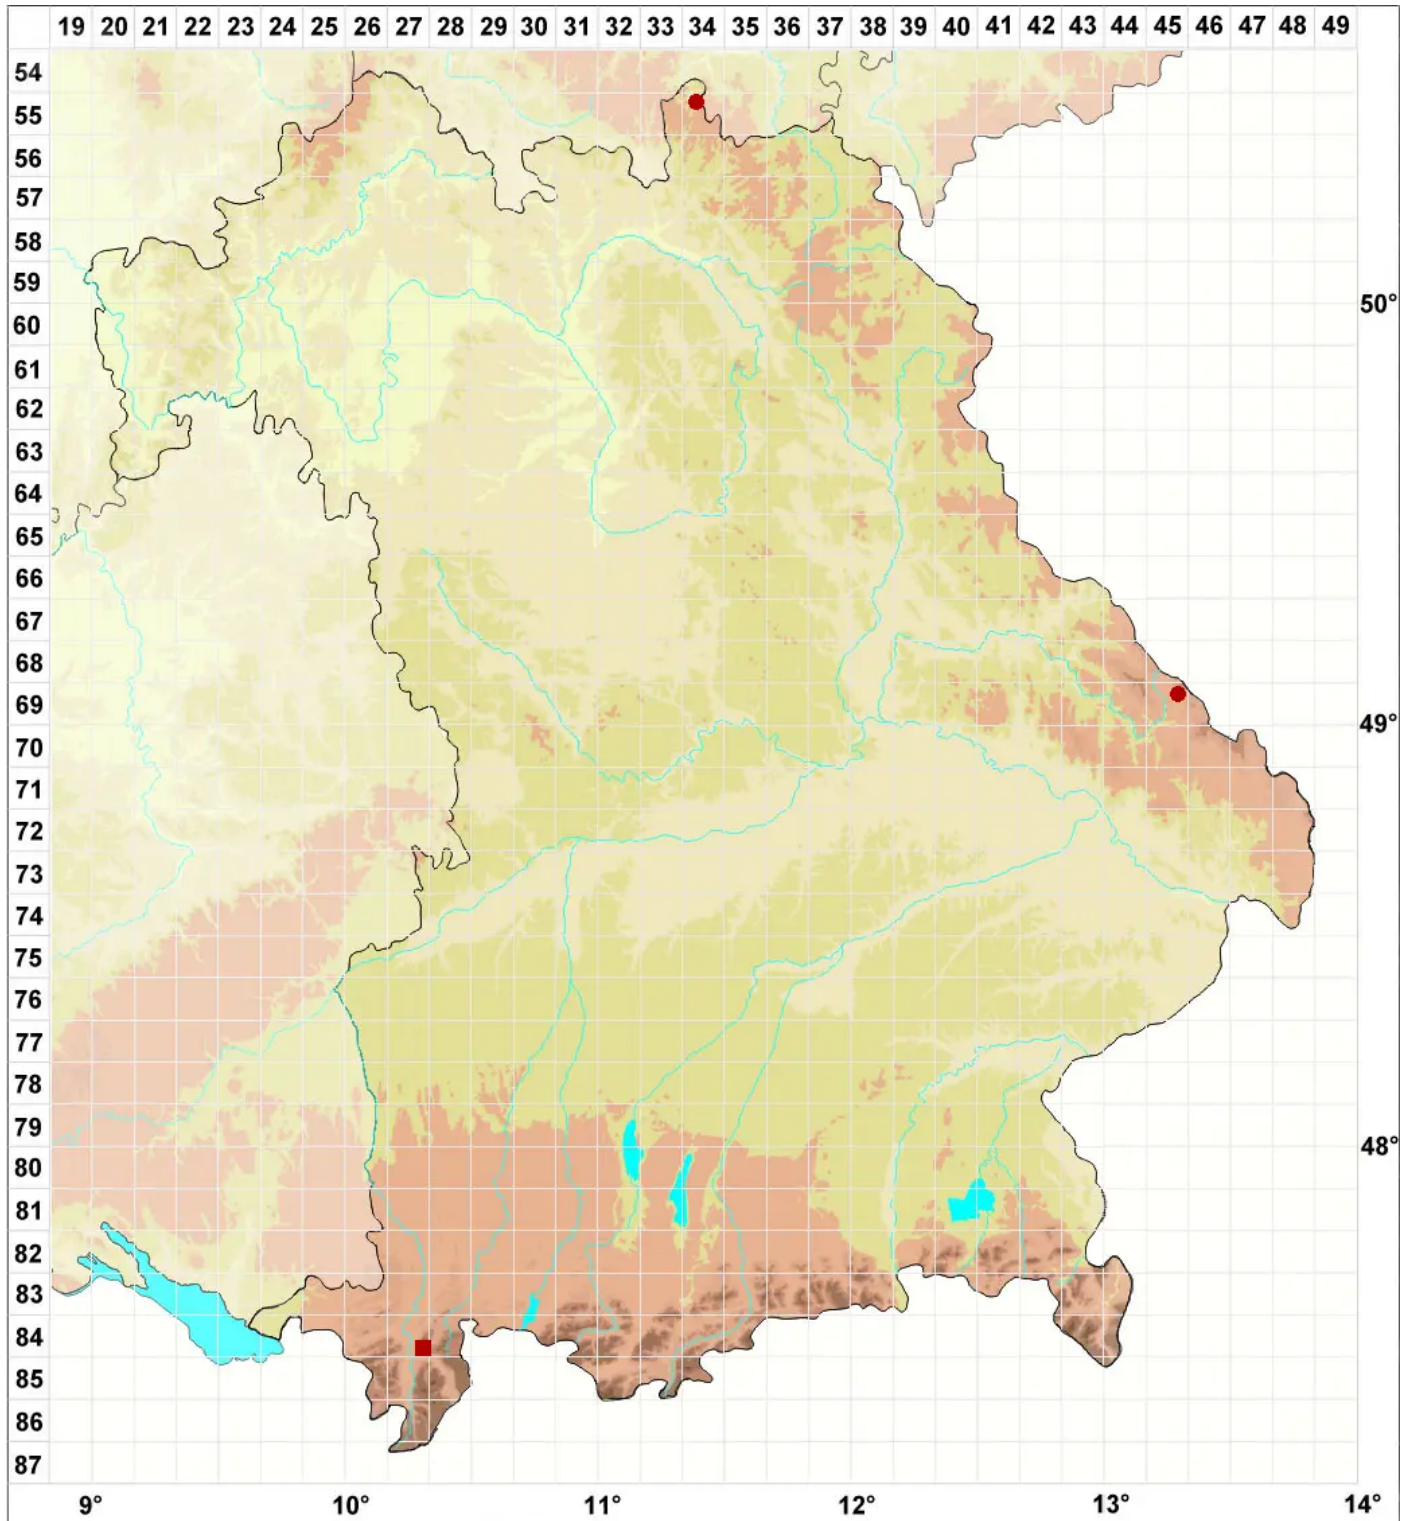

Fellhaneropsis vezdae (Coppins & P. James) Sérus. & Coppins

Vezdas Ästchenflechte

Legende:

Symbole:
Ausgefülltes Symbol:
Zeitraum von 1980 bis heute (Aktuelle Angabe)
Leeres Symbol:
Zeitraum vor 1980 (Altangabe)
Quadrat: Herbarbeleg