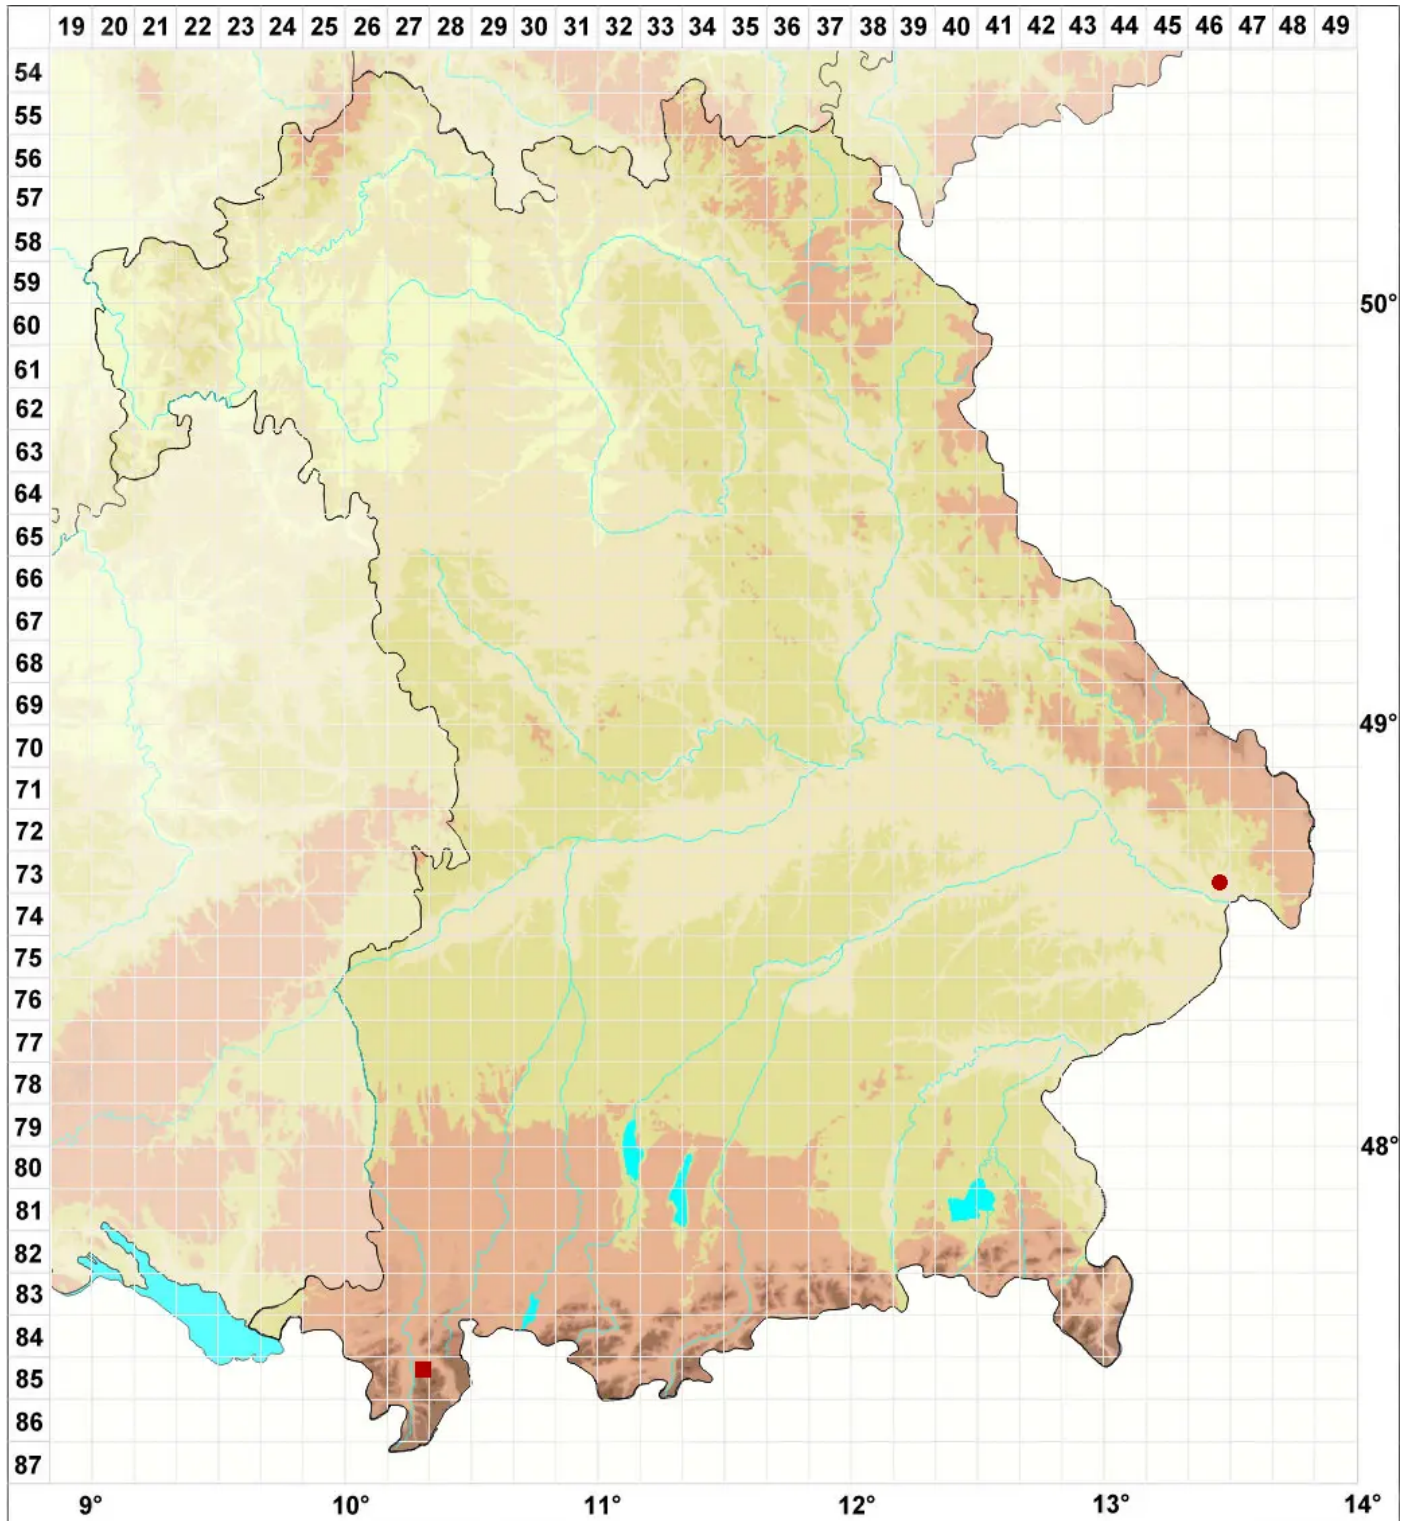

# Fellhanera viridisorediata Aptroot, M. Brand & Spier

## Grünmehlige Ästchenflechte

Legende:

**Symbole:**

Ausgefülltes Symbol:  
Zeitraum von 1980 bis heute (Aktuelle Angabe)

Leeres Symbol:  
Zeitraum vor 1980 (Altangabe)

Quadrat: Herbarbeleg