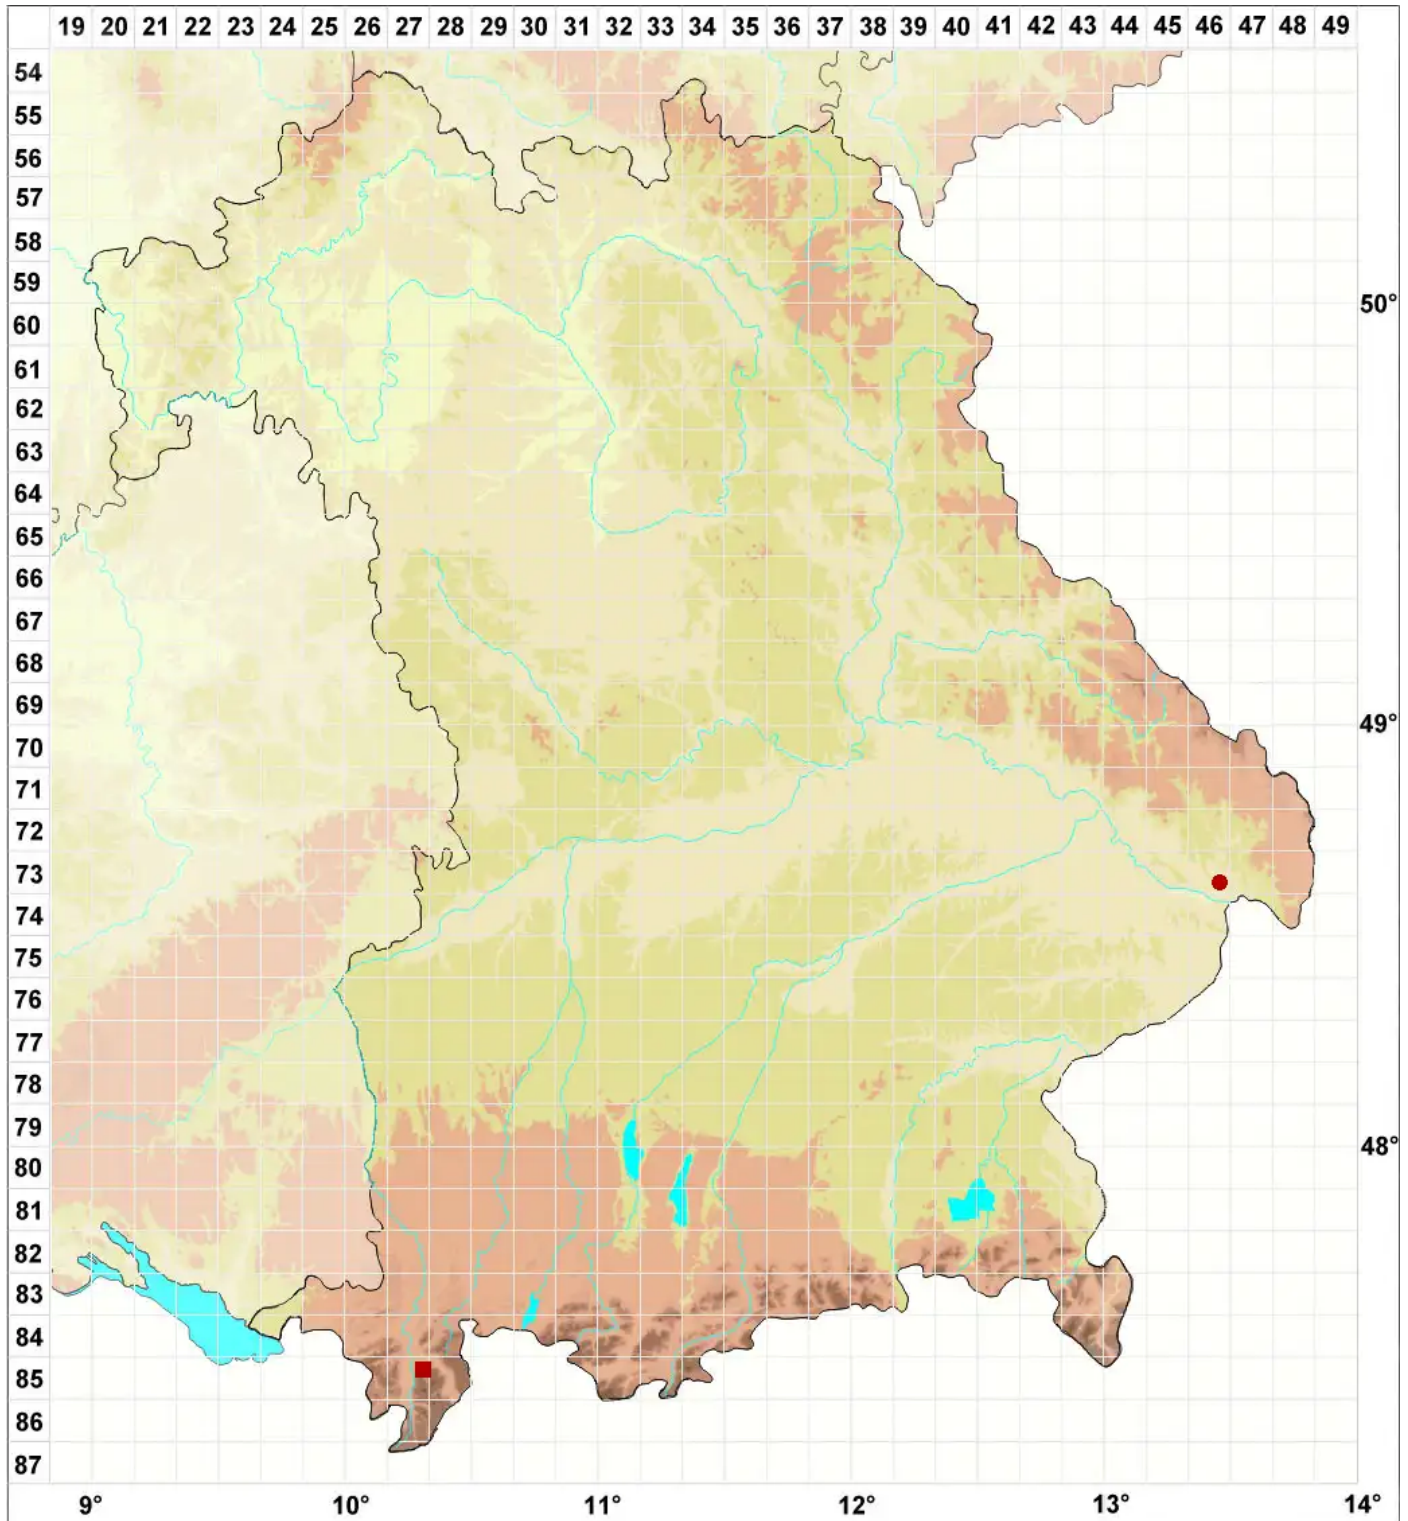

Fellhanera viridisorediata Aptroot, M. Brand & Spier

Grünmehlige Ästchenflechte

Legende:

Symbole:

Ausgefülltes Symbol:
Zeitraum von 1980 bis heute (Aktuelle Angabe)

Leeres Symbol:
Zeitraum vor 1980 (Altangabe)

Quadrat: Herbarbeleg