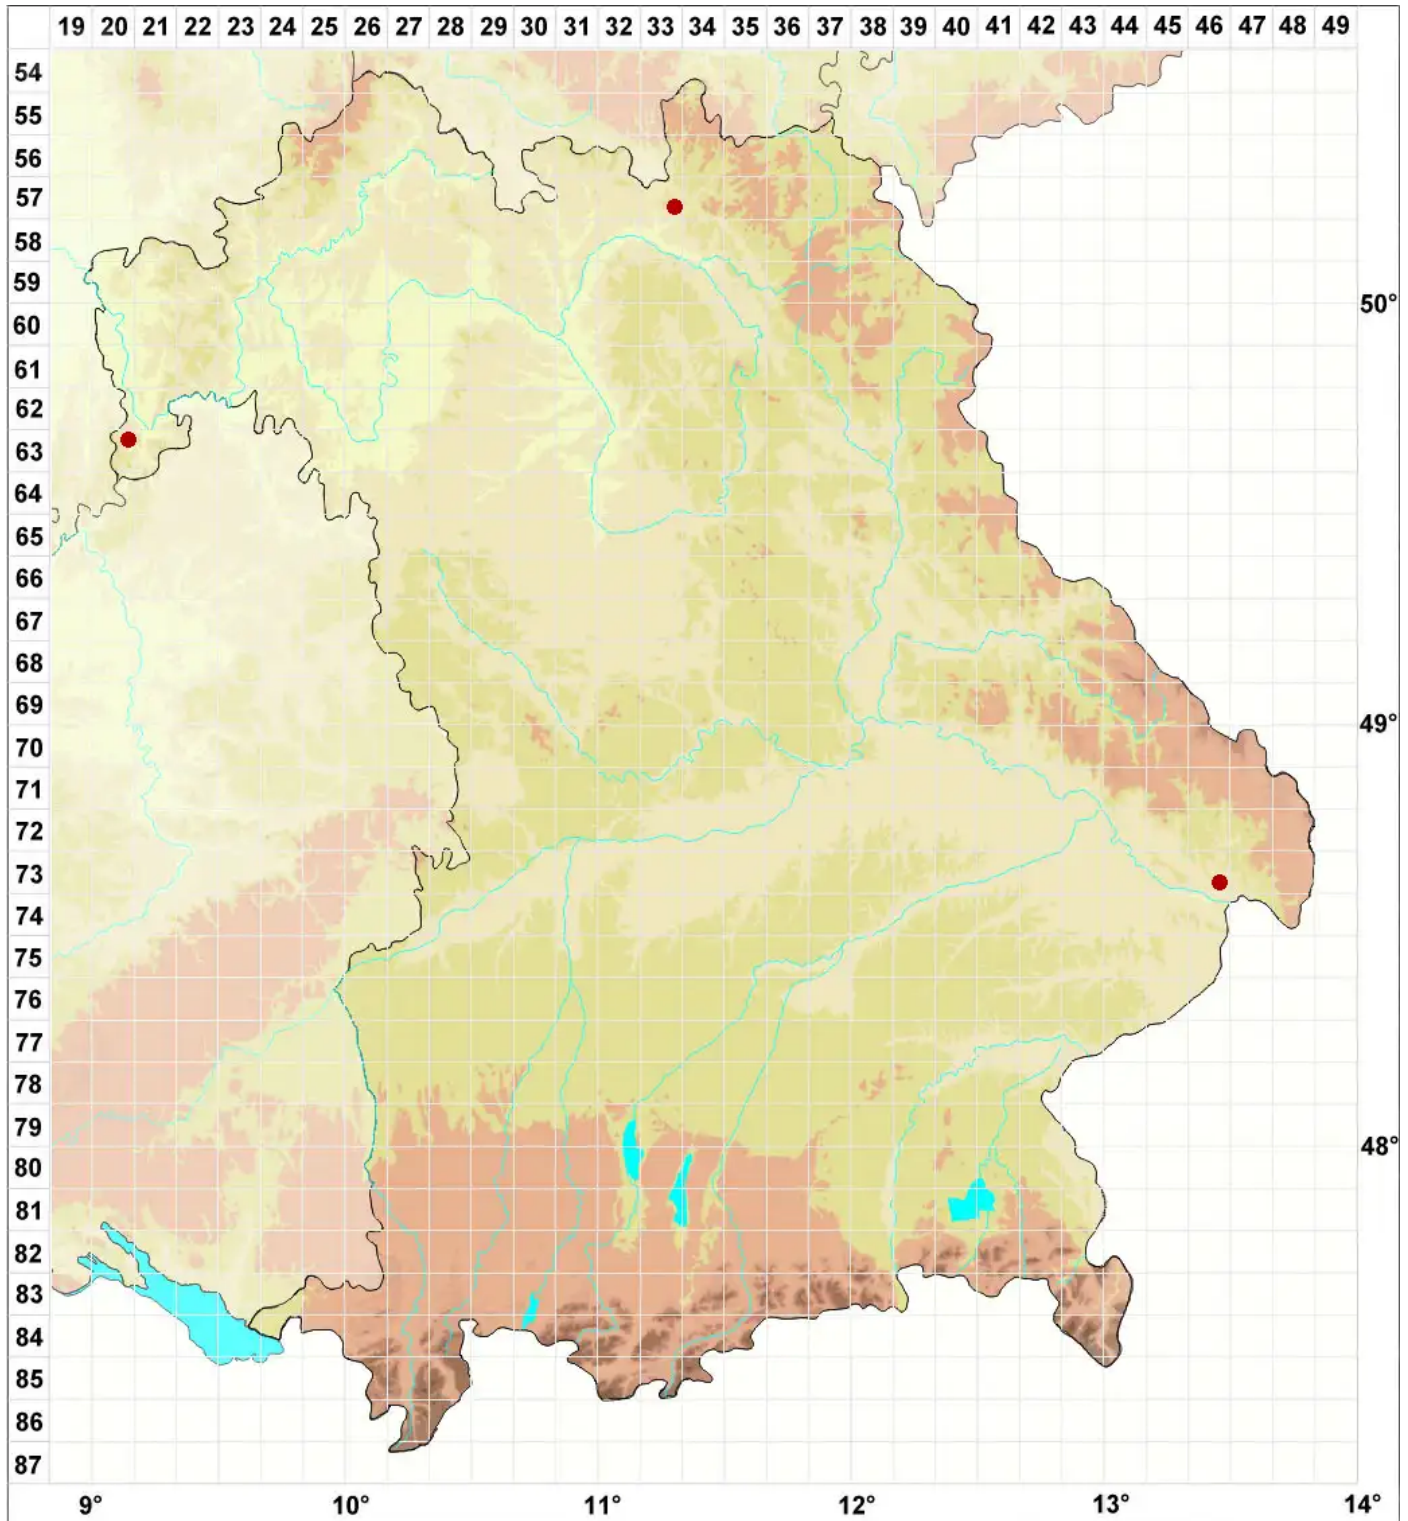

Fellhaneropsis myrtillicola (Erichsen) Sérus. & Coppins

Heidelbeer-Ästchenflechte

Legende:

Symbole:
Ausgefülltes Symbol:
Zeitraum von 1980 bis heute (Aktuelle Angabe)
Leeres Symbol:
Zeitraum vor 1980 (Altangabe)
Quadrat: Herbarbeleg