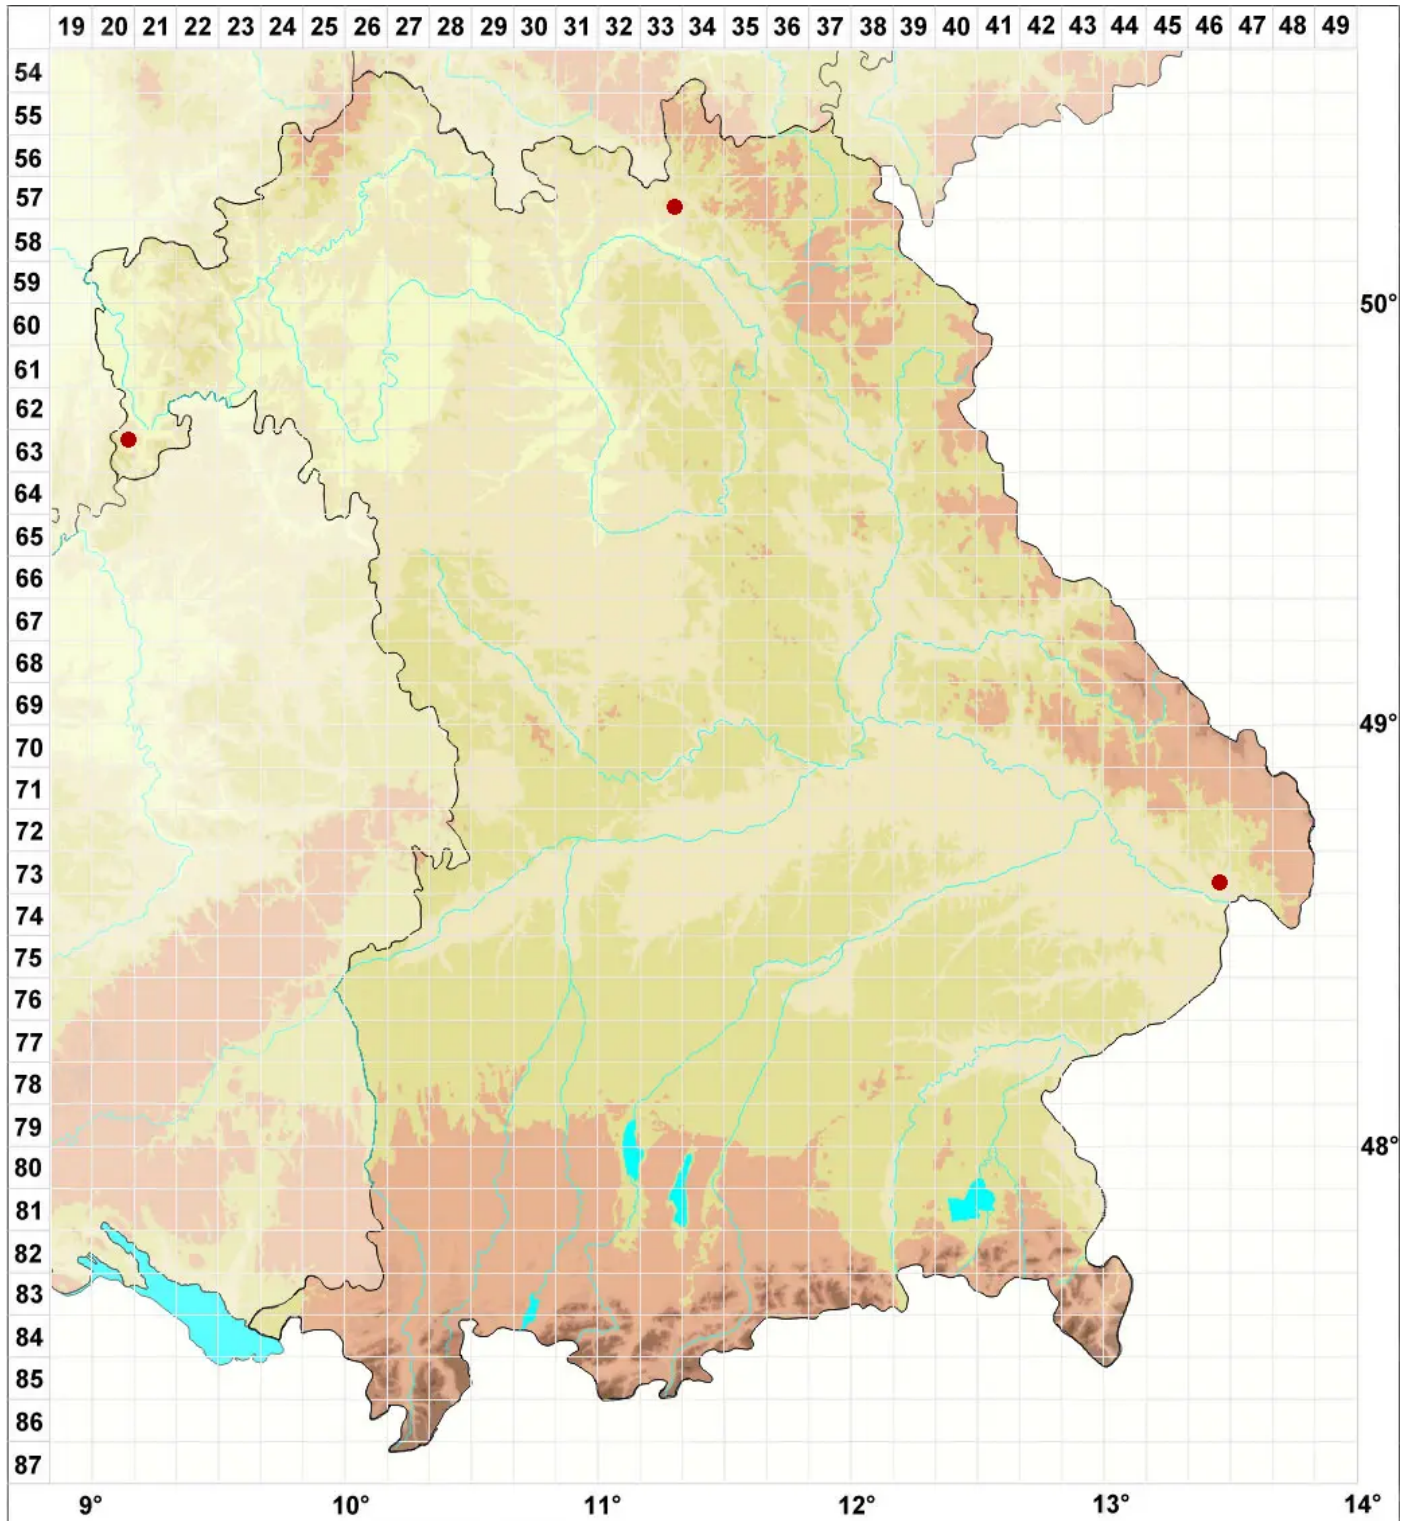

Fellhaneropsis myrtillicola (Erichsen) Sérus. & Coppins

Heidelbeer-Ästchenflechte

Legende:

Symbole:
Ausgefülltes Symbol:
Zeitraum von 1980 bis heute (Aktuelle Angabe)
Leeres Symbol:
Zeitraum vor 1980 (Altangabe)
Quadrat: Herbarbeleg