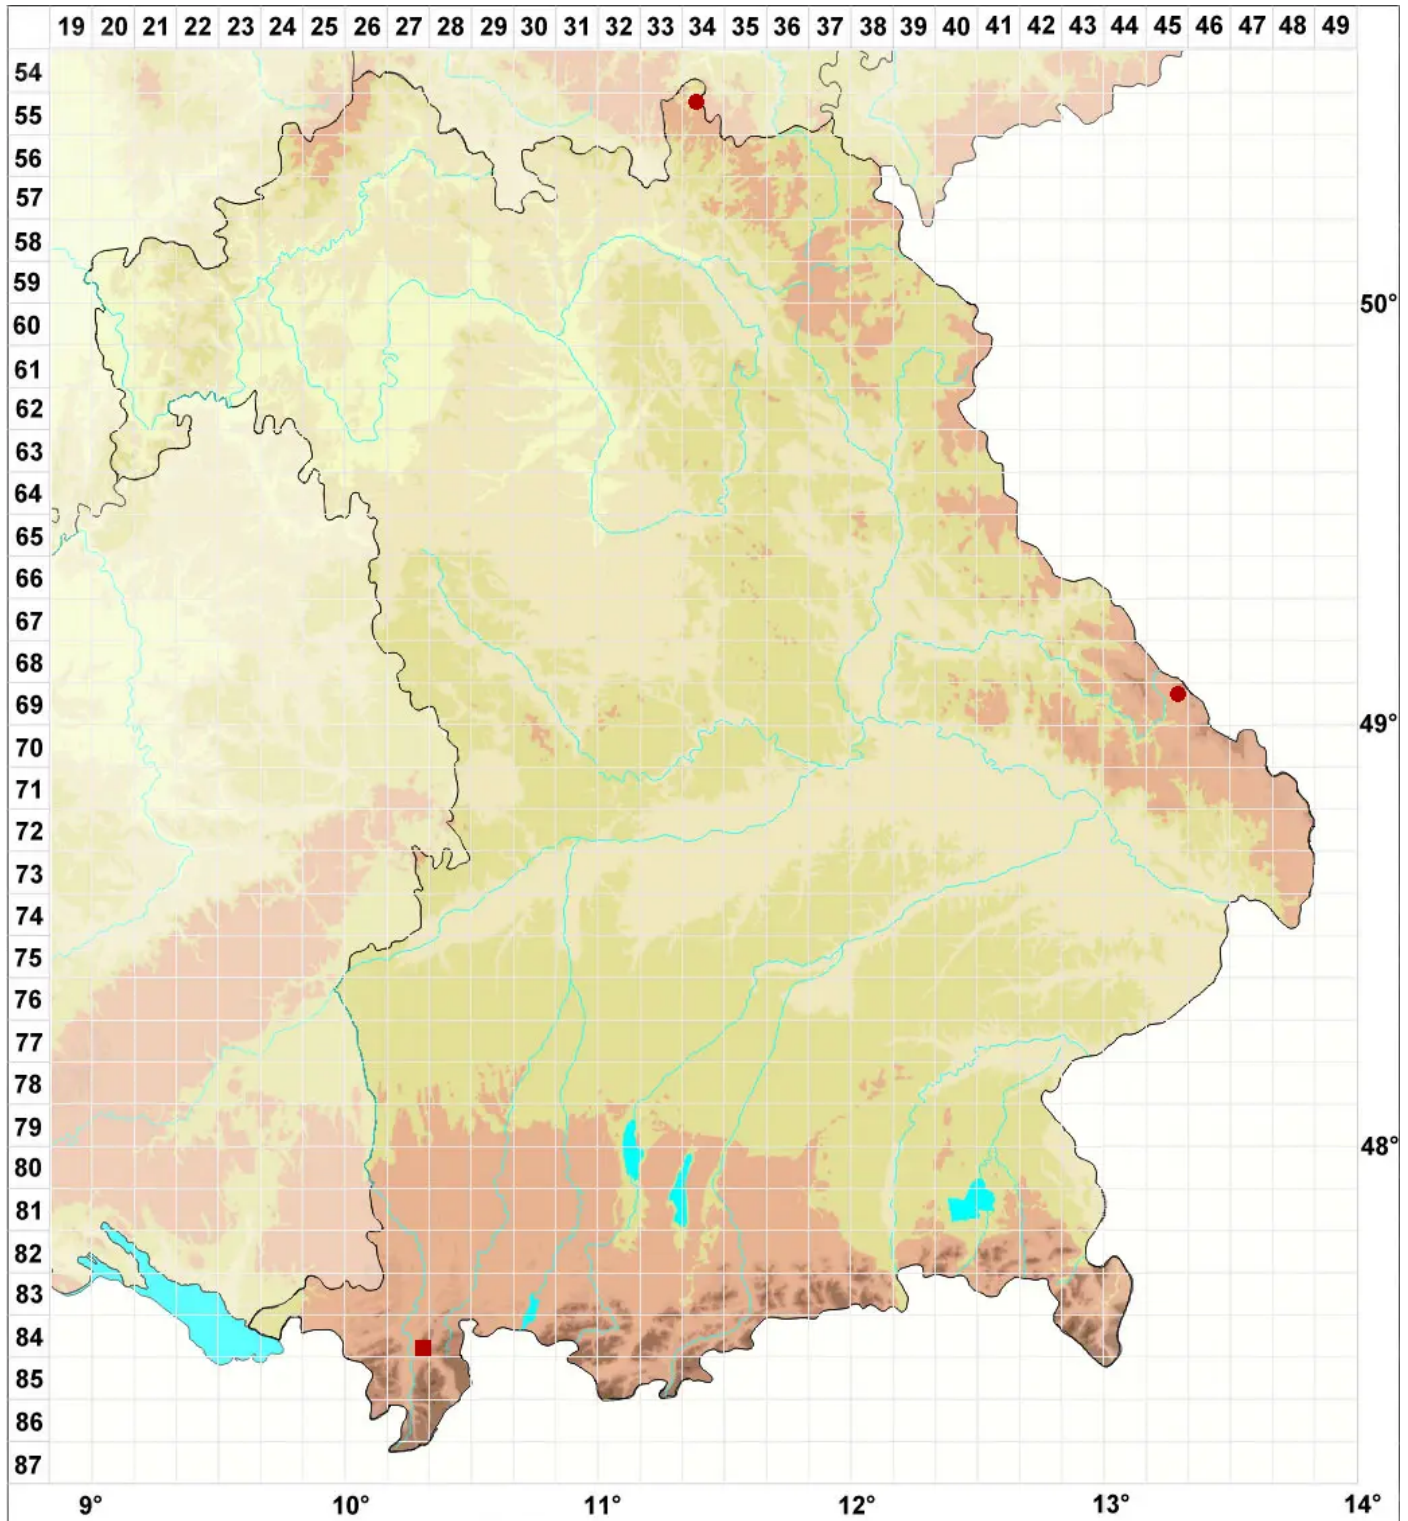

# Fellhaneropsis vezdae (Coppins & P. James) Sérus. & Coppins

## Vezdas Ästchenflechte

Legende:

- Symbole:**
- Ausgefülltes Symbol:  
Zeitraum von 1980 bis heute (Aktuelle Angabe)
  - Leeres Symbol:  
Zeitraum vor 1980 (Altangabe)
  - Quadrat: Herbarbeleg