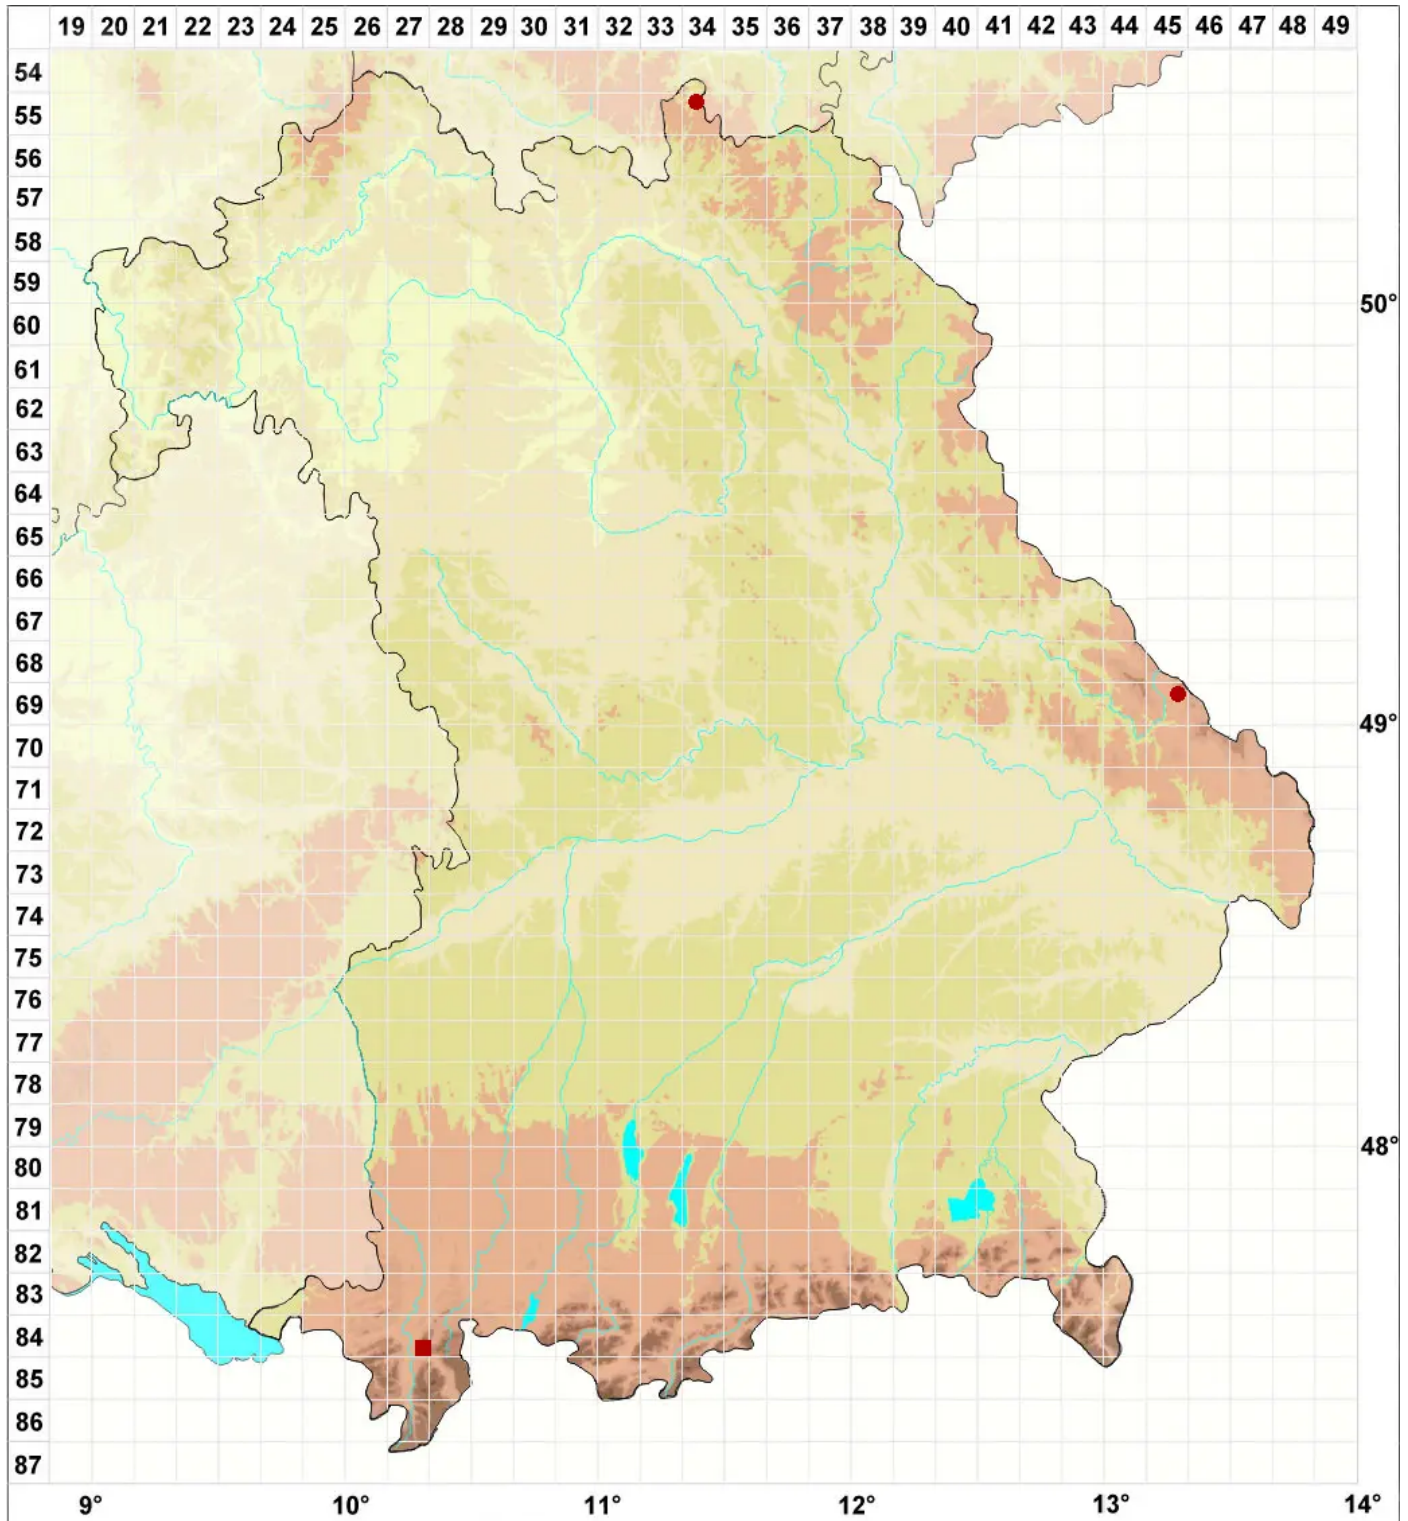

Fellhaneropsis vezdae (Coppins & P. James) Sérus. & Coppins

Vezdas Ästchenflechte

Legende:

- Symbole:**
Ausgefülltes Symbol:
Zeitraum von 1980 bis heute (Aktuelle Angabe)
Leeres Symbol:
Zeitraum vor 1980 (Altangabe)
Quadrat: Herbarbeleg