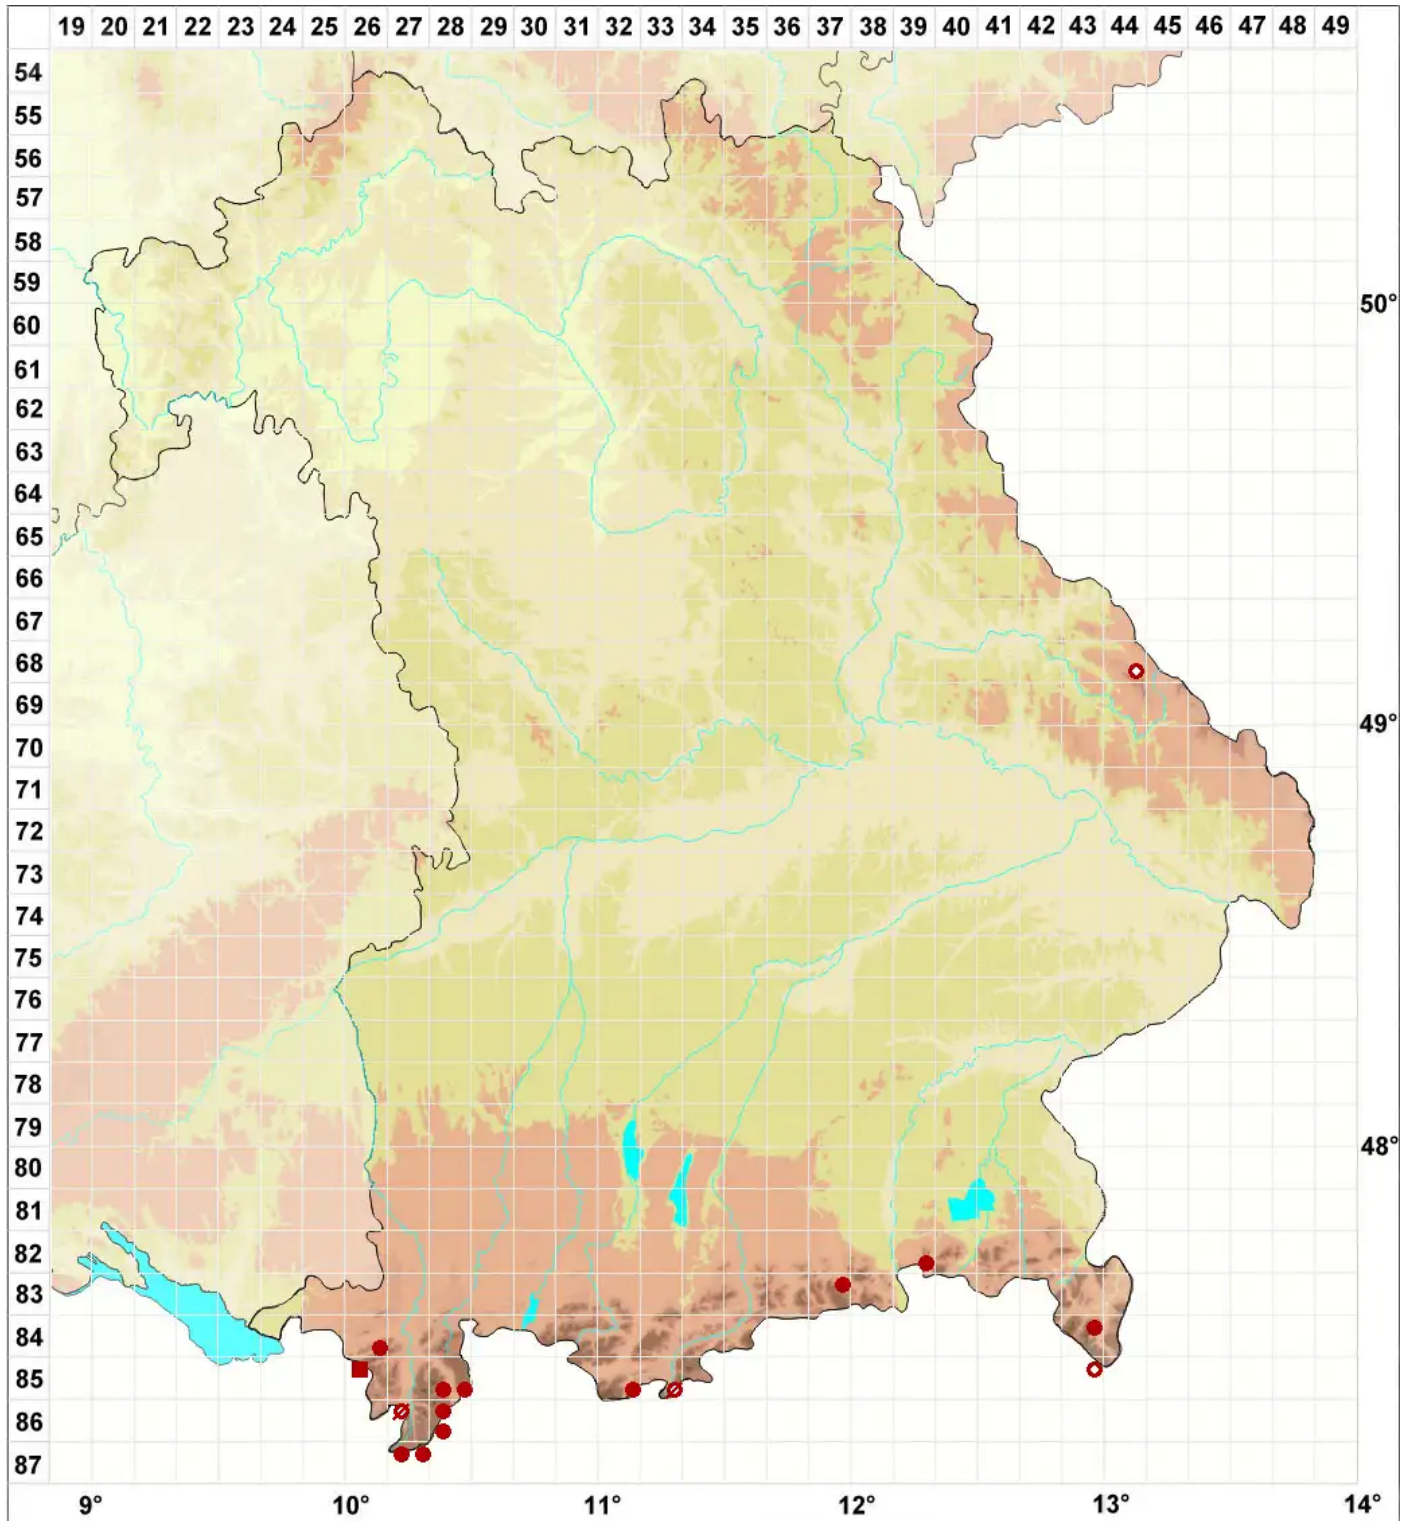

Flavocetraria cucullata (Bellardi) Kärnefelt & A. Thell

Kapuzen-Gelbhornflechte

Legende:

Symbole:

Ausgefülltes Symbol:
Zeitraum von 1980 bis heute (Aktuelle Angabe)

Leeres Symbol:
Zeitraum vor 1980 (Altangabe)

Quadrat: Herbarbeleg