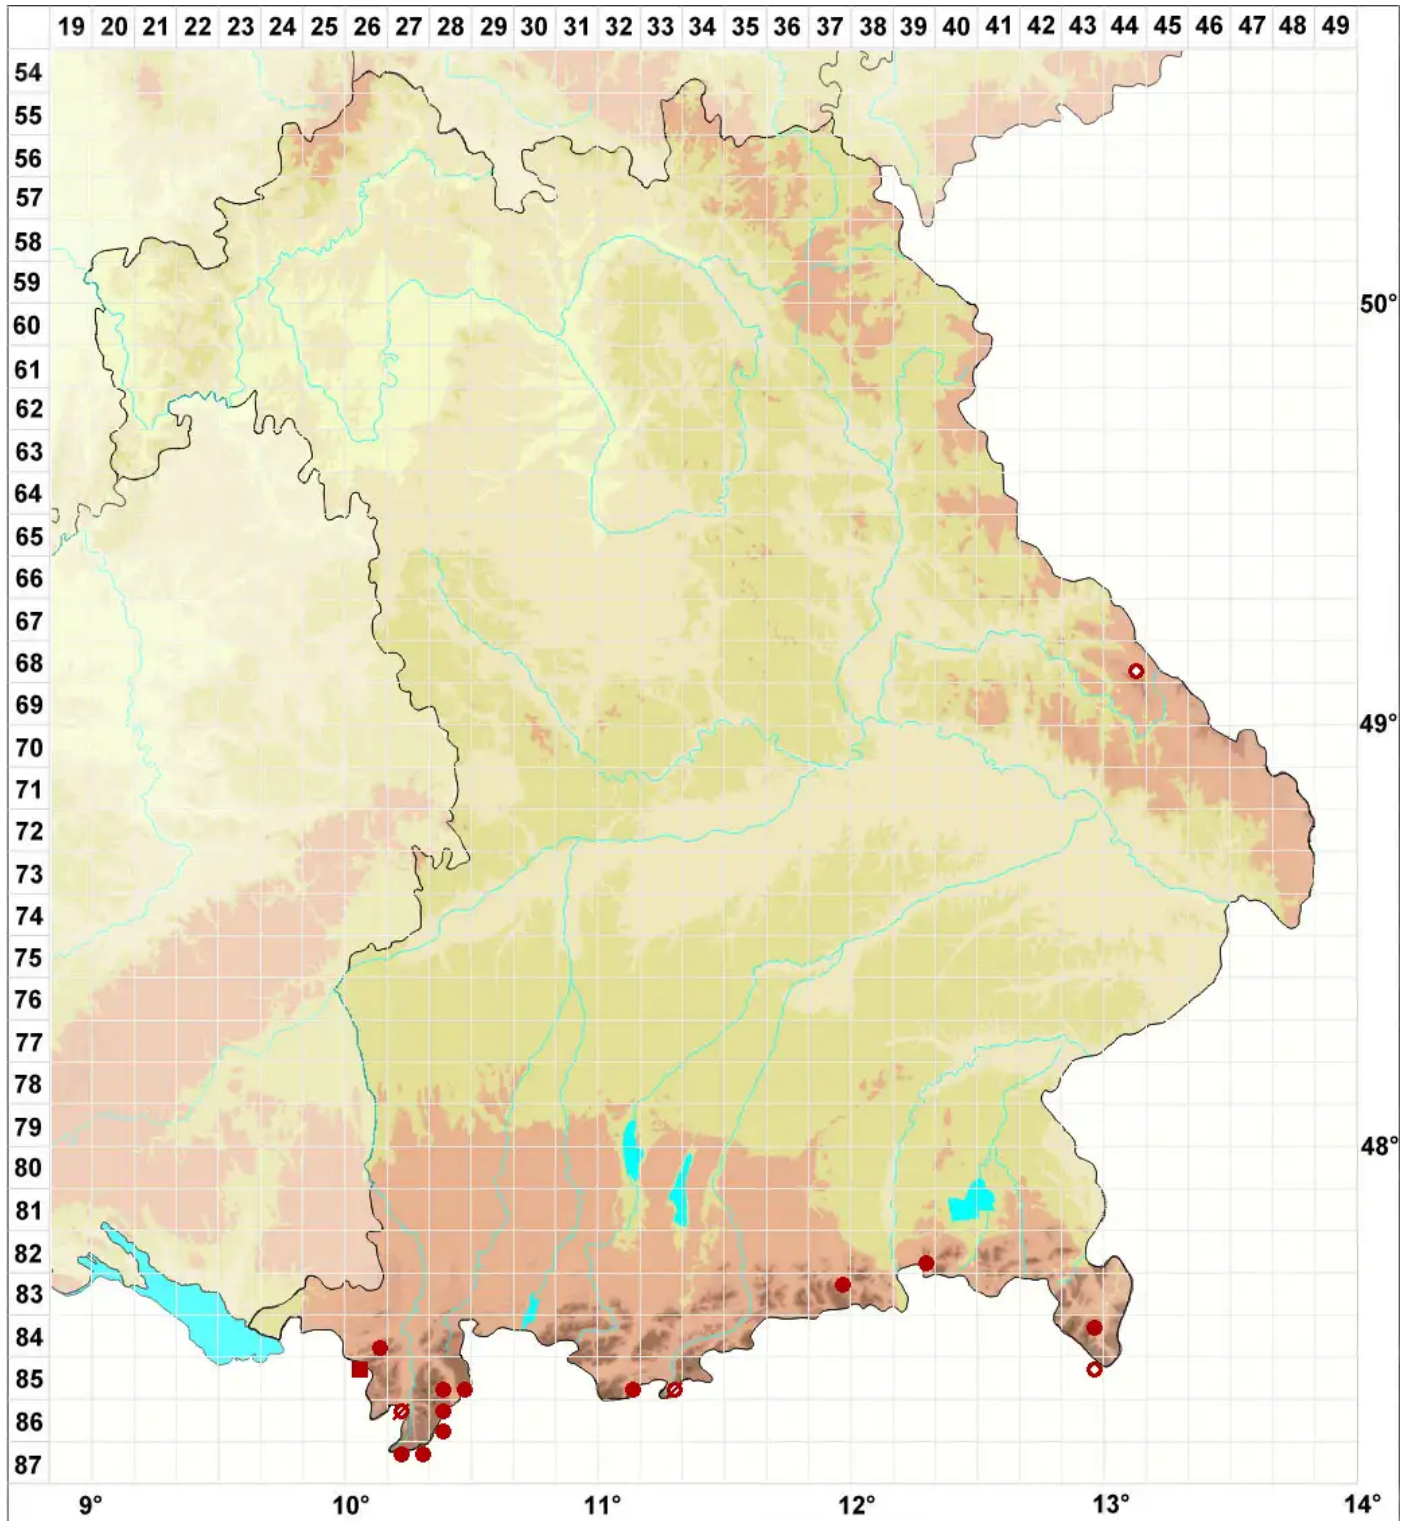

Flavocetraria cucullata (Bellardi) Kärnefelt & A. Thell

Kapuzen-Gelbhornflechte

Legende:

- Symbole:**
- Ausgefülltes Symbol:
Zeitraum von 1980 bis heute (Aktuelle Angabe)
 - Leeres Symbol:
Zeitraum vor 1980 (Altangabe)
 - Quadrat: Herbarbeleg