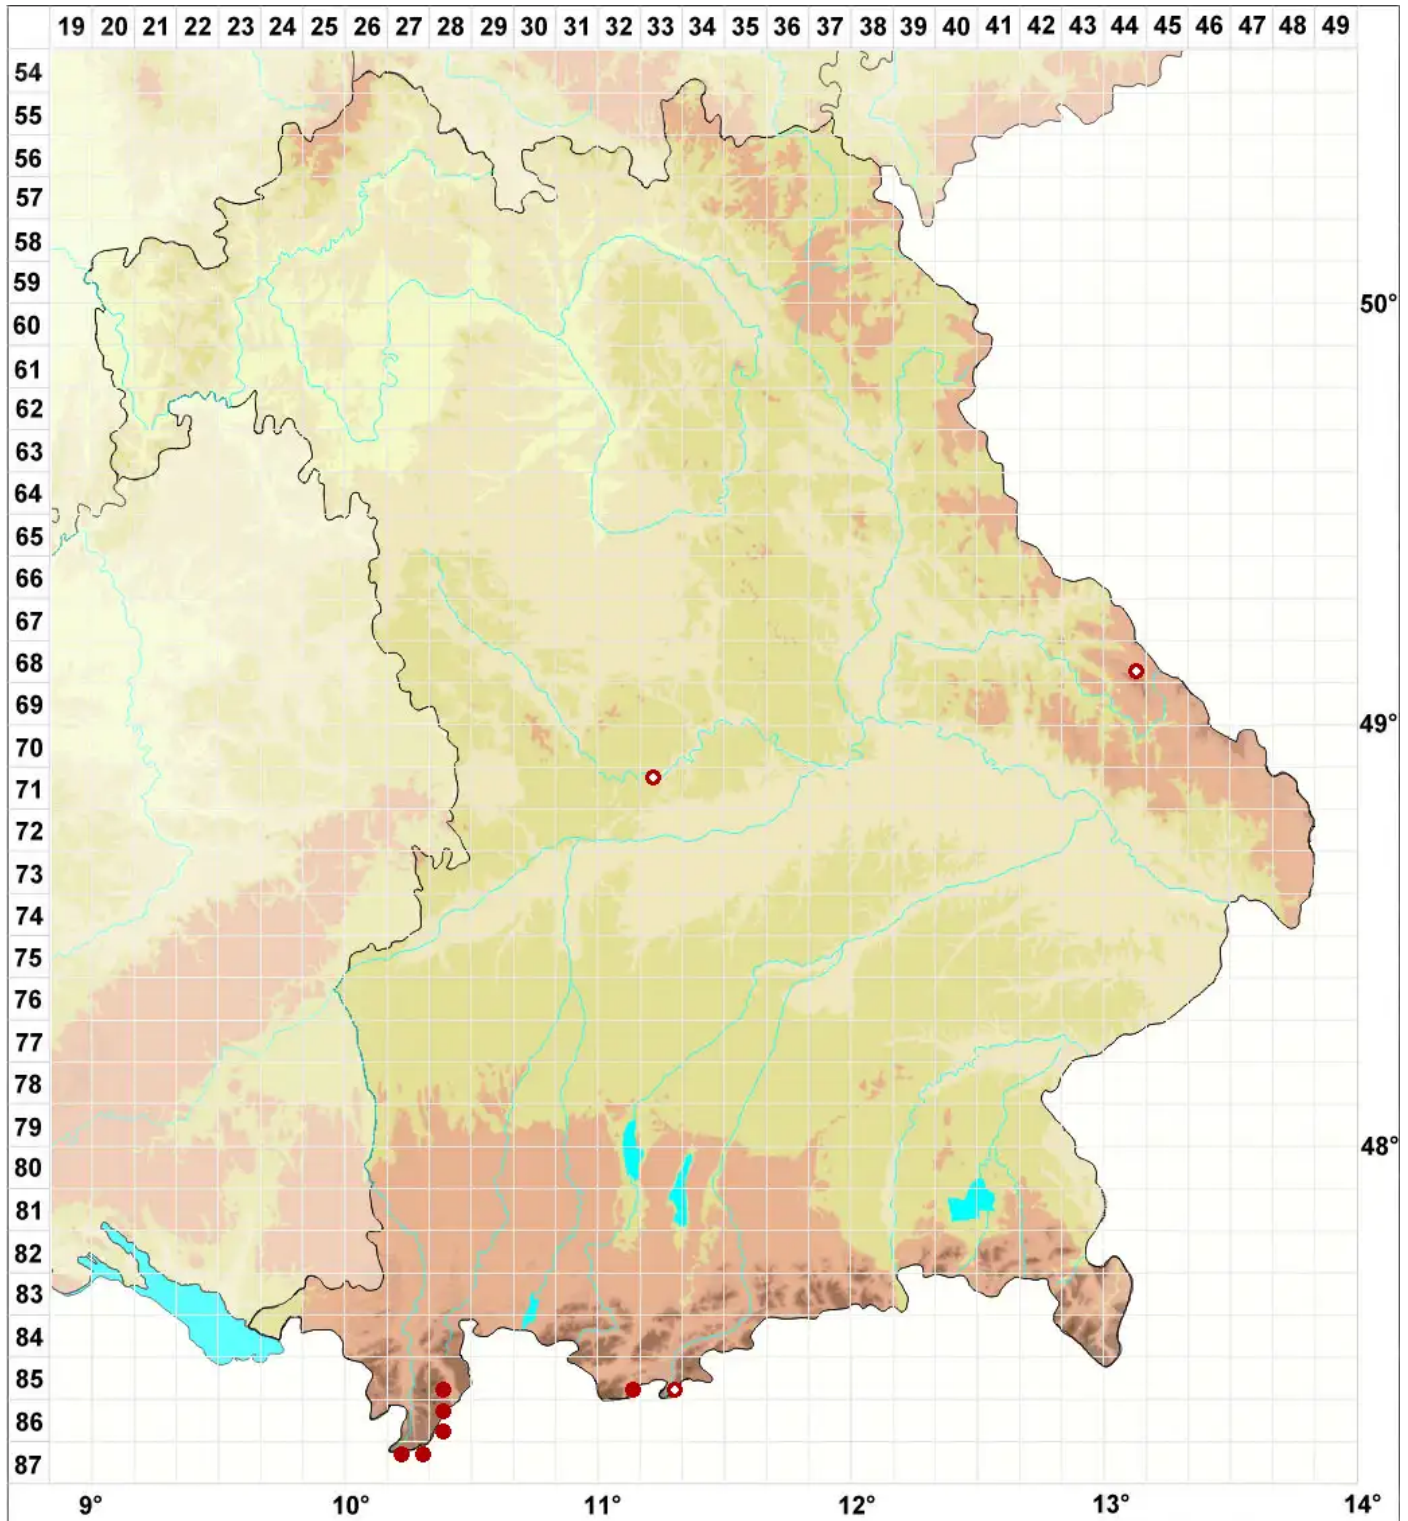

Flavocetraria nivalis (L.) Kärnefelt & A. Thell

Schneeflechte

Legende:

- Symbole:**
- Ausgefülltes Symbol:
Zeitraum von 1980 bis heute (Aktuelle Angabe)
 - Leeres Symbol:
Zeitraum vor 1980 (Altangabe)
 - Quadrat: Herbarbeleg