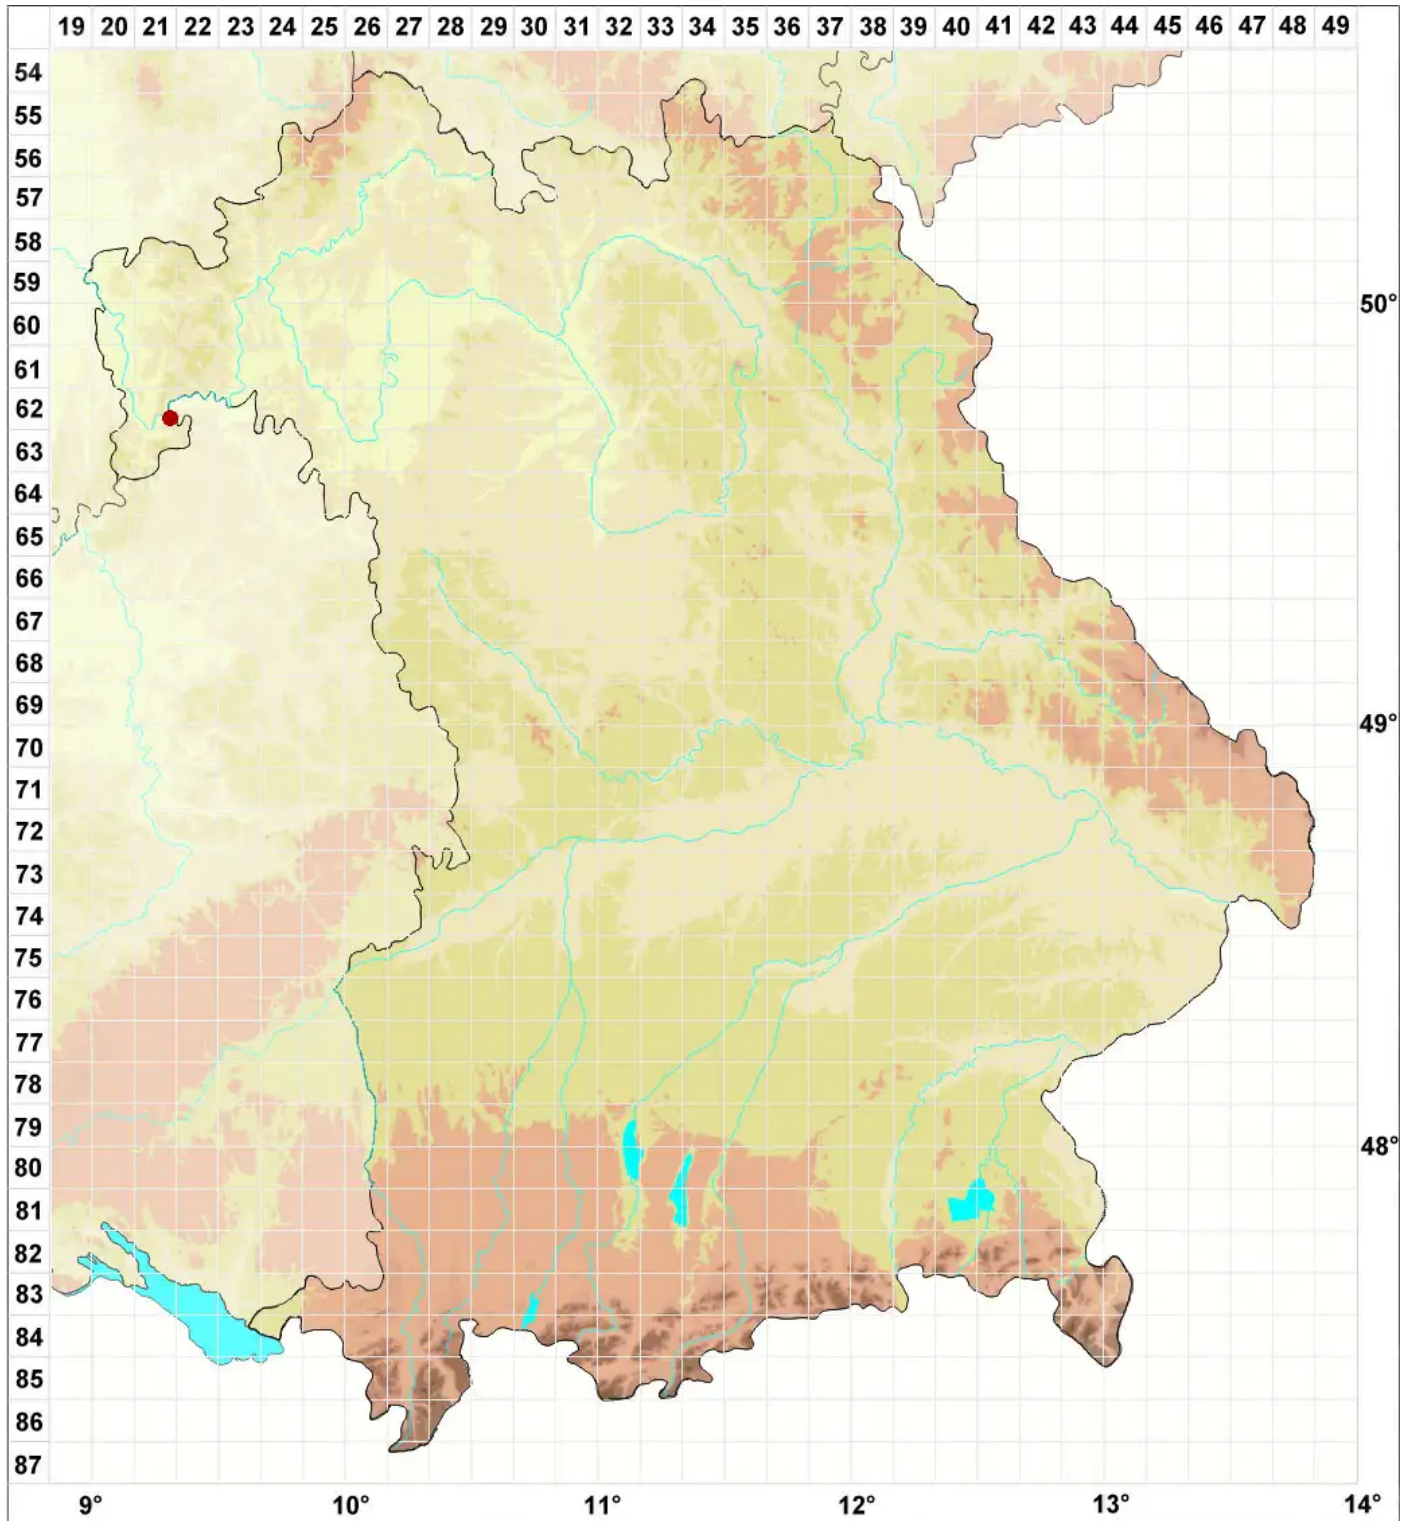

Flavoparmelia soredians (Nyl.) Hale

Mehlige Gelbschüsselflechte

Legende:

Symbole:

Ausgefülltes Symbol:
Zeitraum von 1980 bis heute (Aktuelle Angabe)

Leeres Symbol:
Zeitraum vor 1980 (Altangabe)

Quadrat: Herbarbeleg