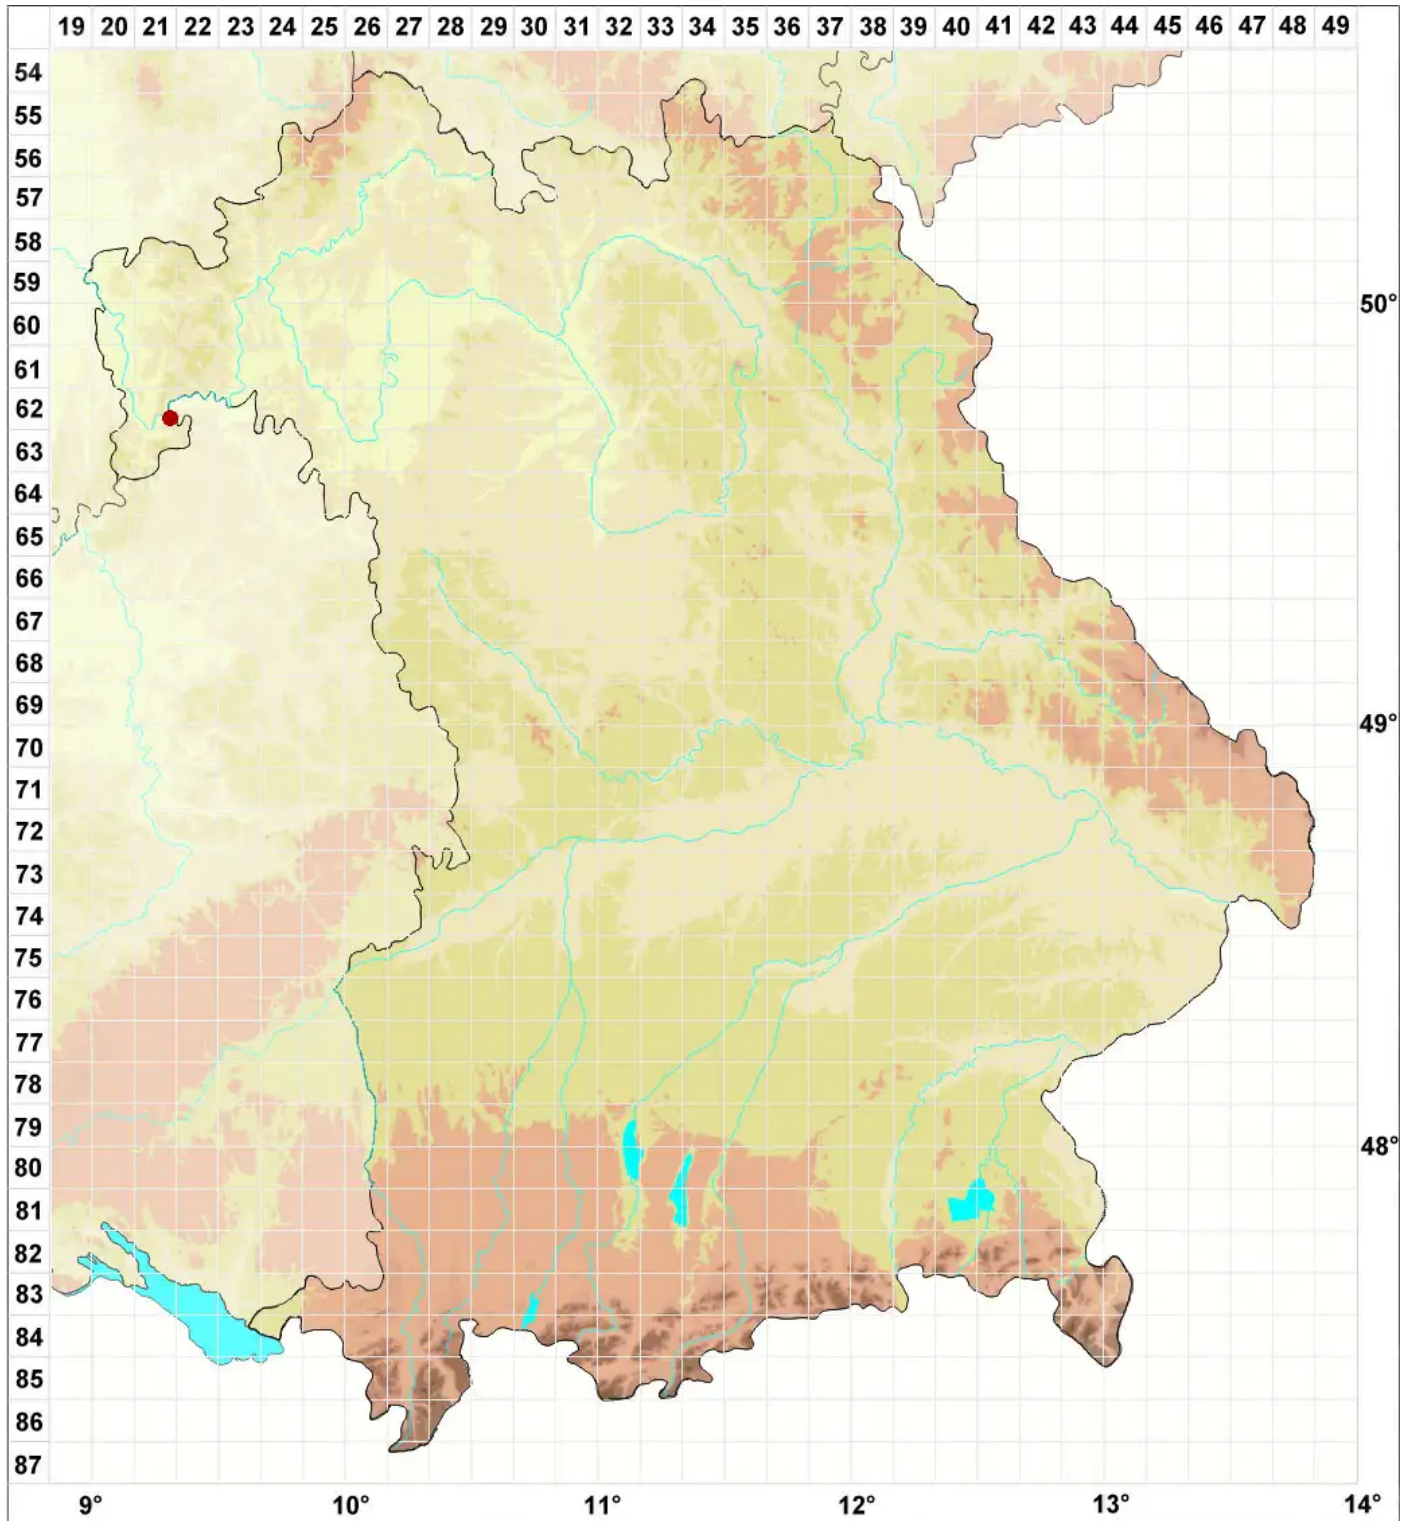

# Flavoparmelia soredians (Nyl.) Hale

Mehlige Gelbschüsselflechte

Legende:

**Symbole:**

Ausgefülltes Symbol:  
Zeitraum von 1980 bis heute (Aktuelle Angabe)

Leeres Symbol:  
Zeitraum vor 1980 (Altangabe)

Quadrat: Herbarbeleg