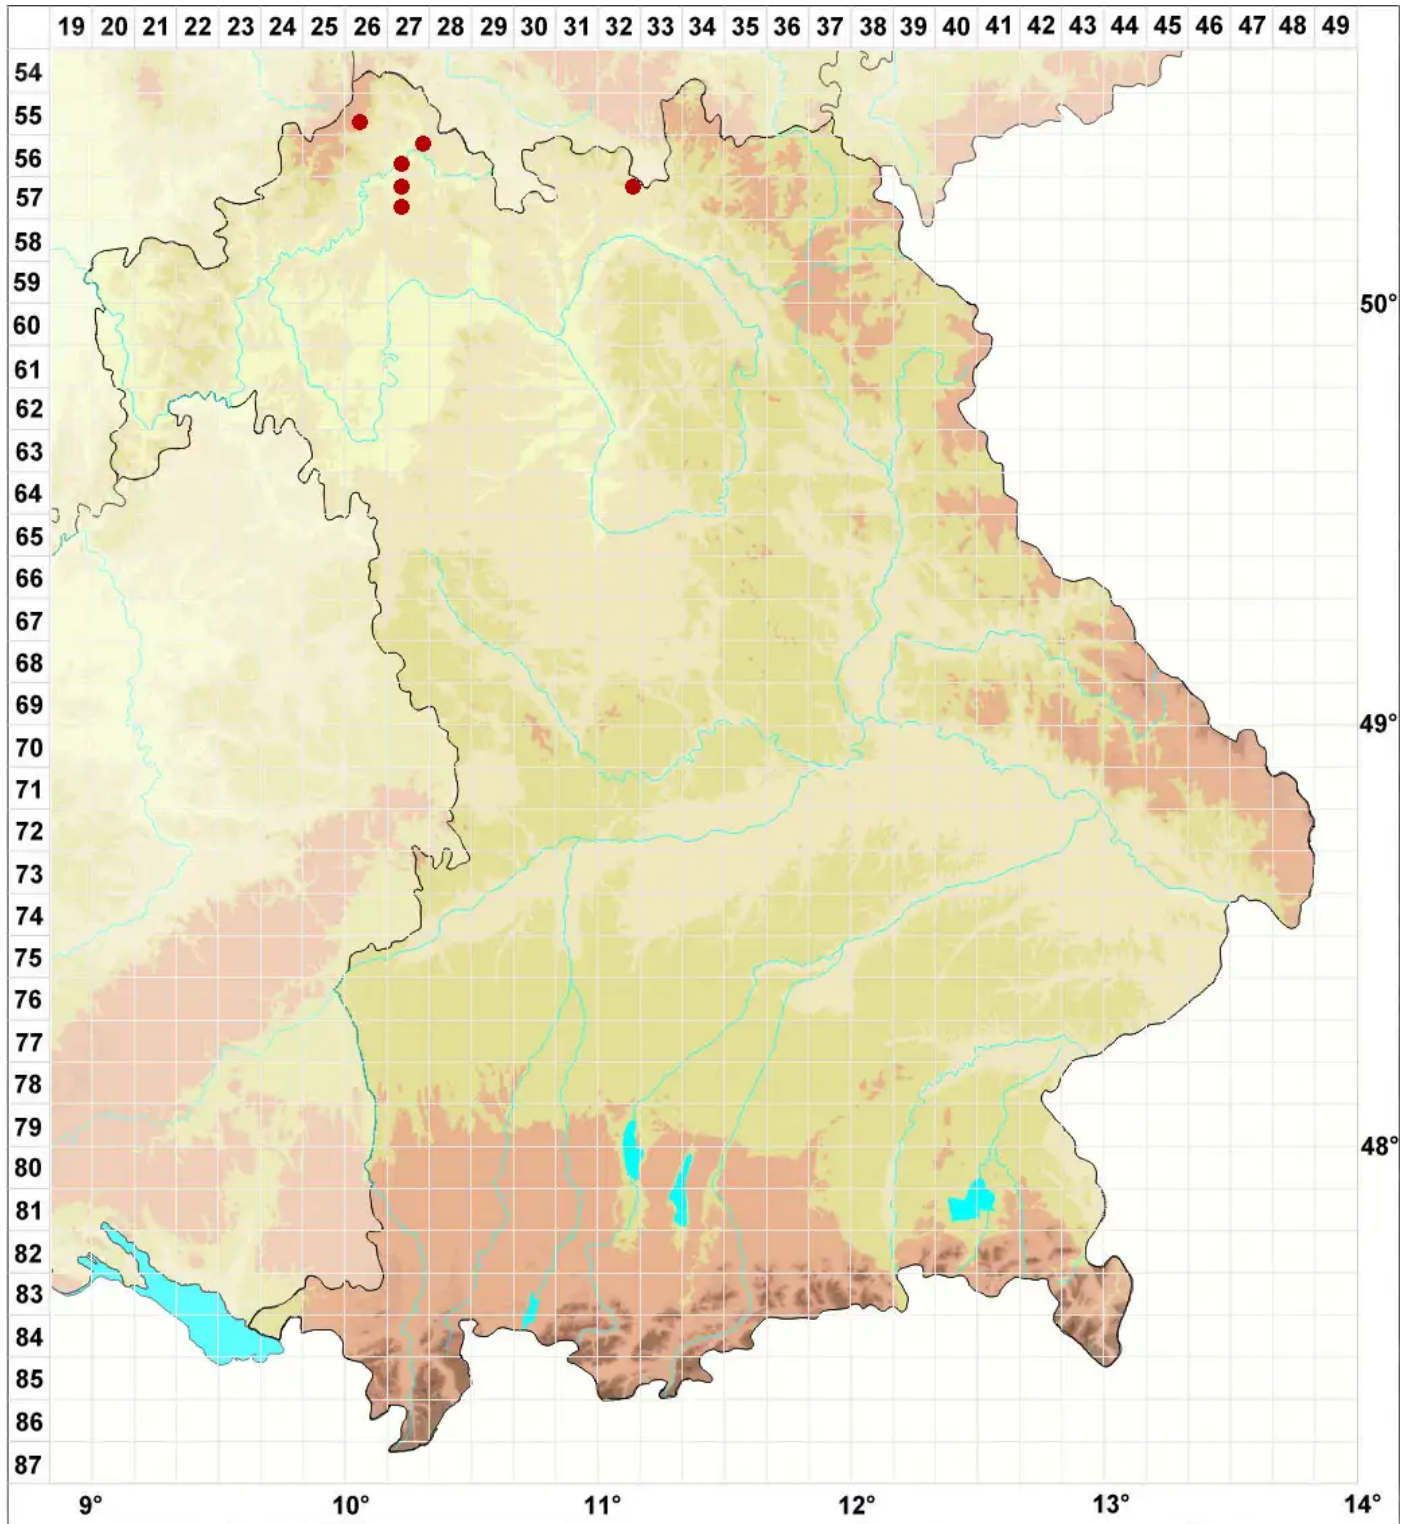

Caloplaca arcis (Poelt & Vězda) Arup

Burg-Schönfleck

Legende:

- Symbole:**
- Ausgefülltes Symbol:
Zeitraum von 1980 bis heute (Aktuelle Angabe)
 - Leeres Symbol:
Zeitraum vor 1980 (Altangabe)
 - Quadrat: Herbarbeleg