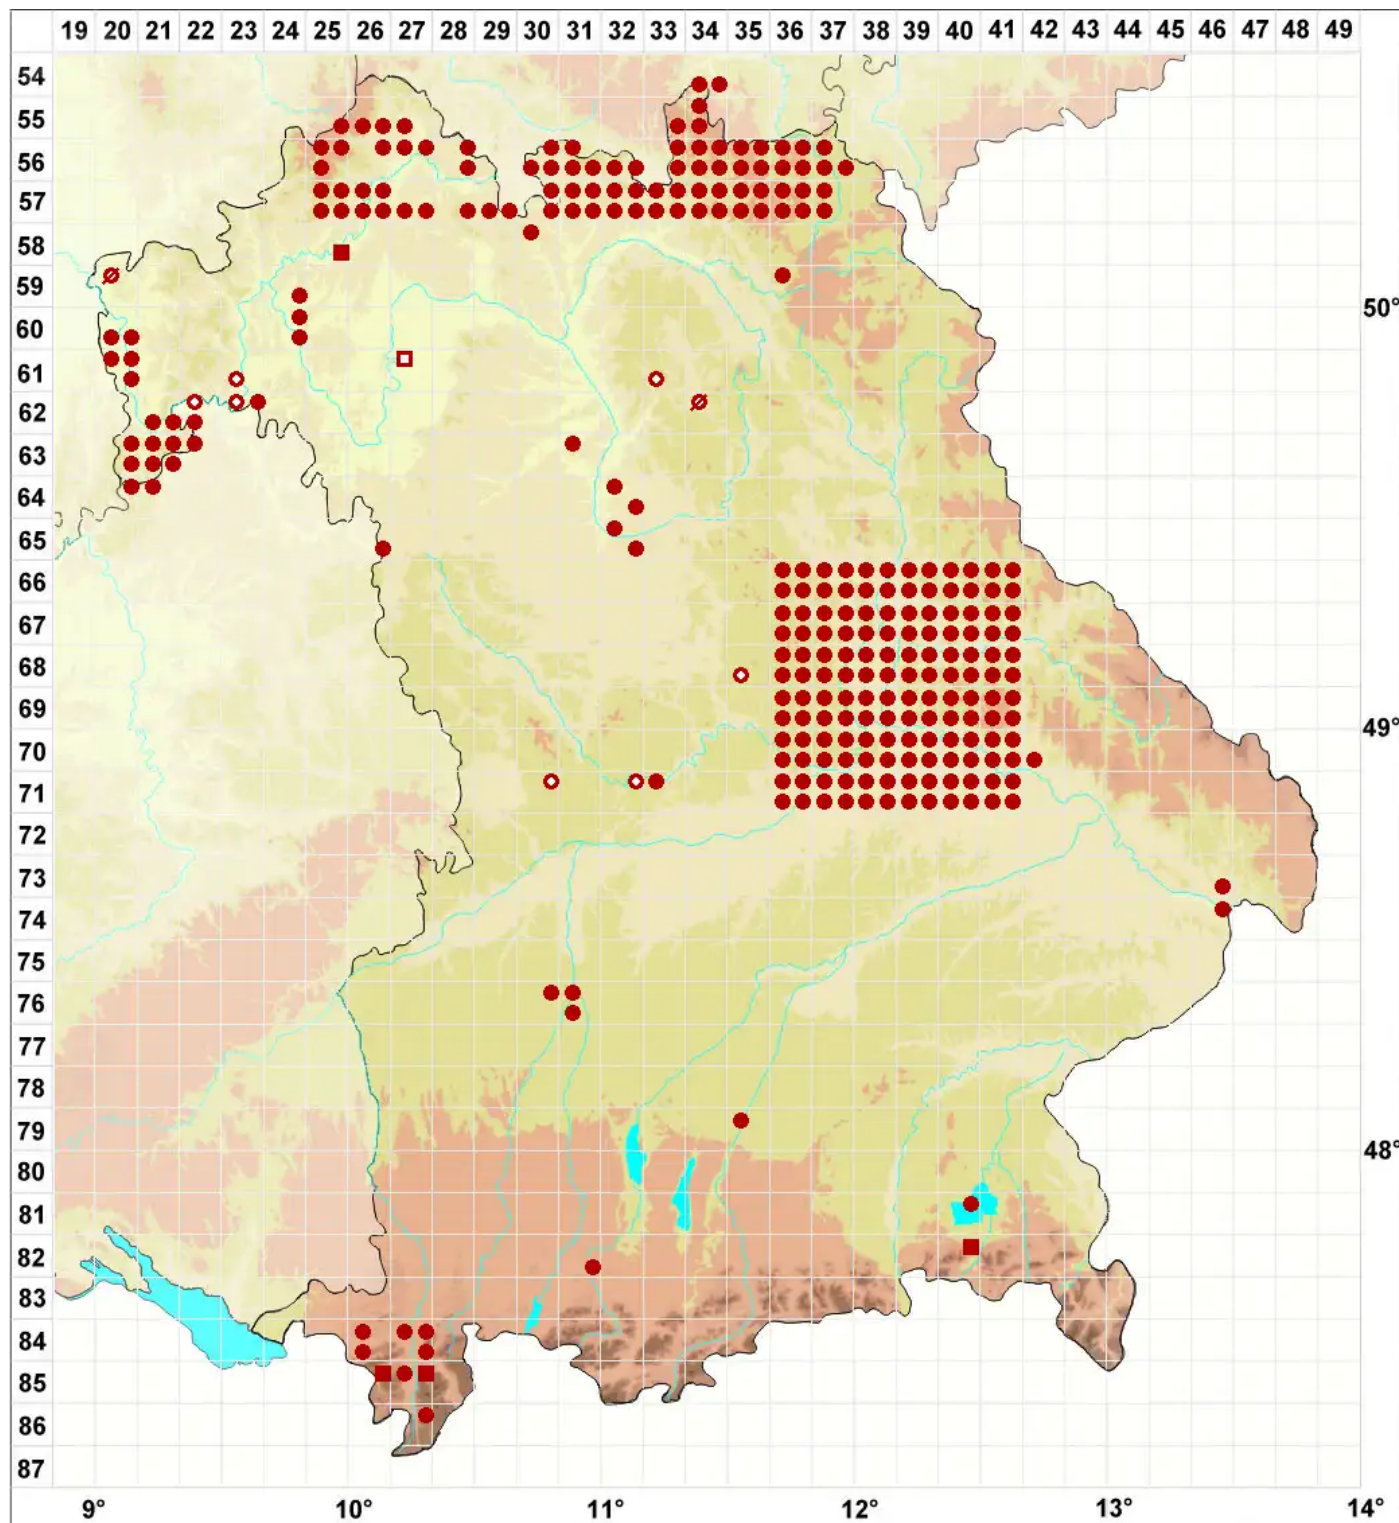

Caloplaca citrina (Hoffm.) Th. Fr.

Zitronen-Schönfleck

Legende:

Symbole:

Ausgefülltes Symbol:
Zeitraum von 1980 bis heute (Aktuelle Angabe)

Leeres Symbol:
Zeitraum vor 1980 (Altangabe)

Quadrat: Herbarbeleg