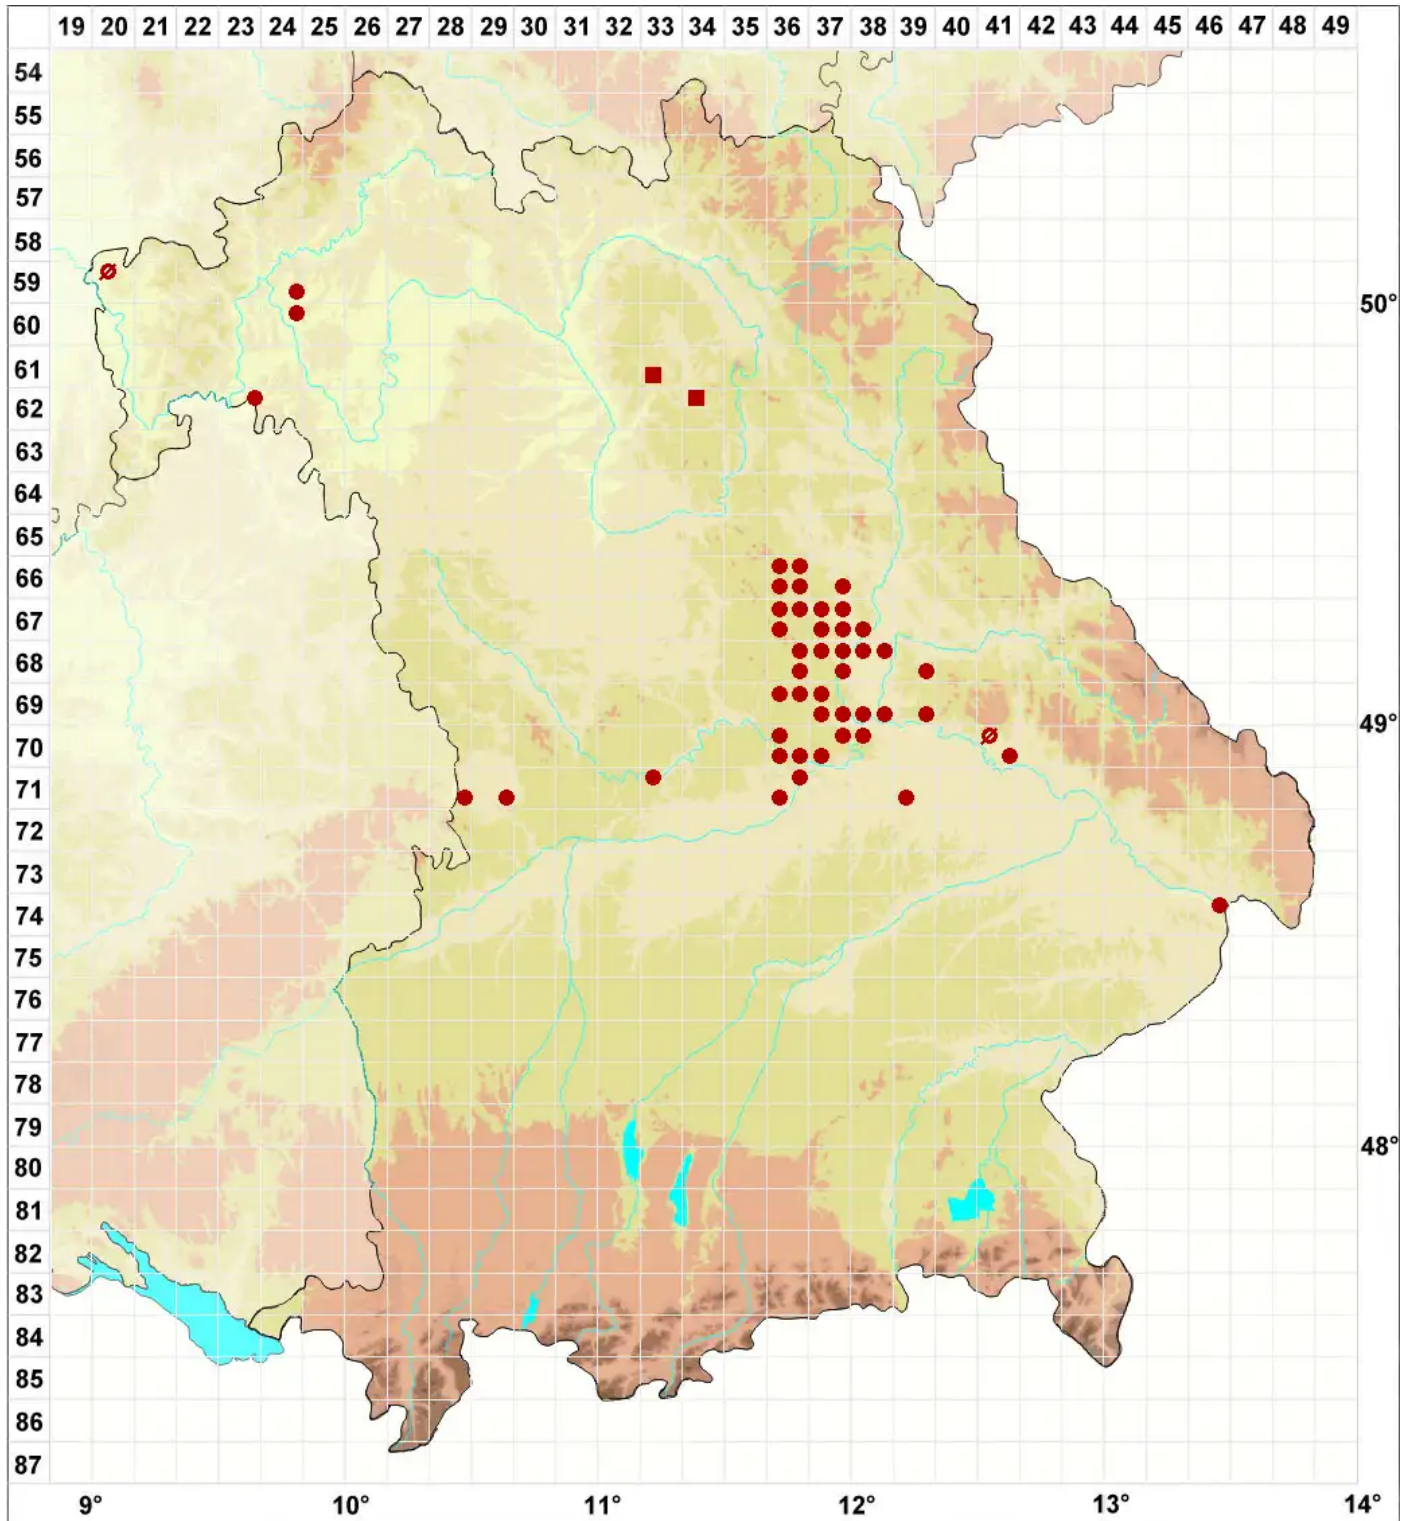

# Caloplaca coronata (Kremp. ex Körb.) J. Steiner

## Kronen-Schönfleck

Legende:

- Symbole:**
- Ausgefülltes Symbol:  
Zeitraum von 1980 bis heute (Aktuelle Angabe)
  - Leeres Symbol:  
Zeitraum vor 1980 (Altangabe)
  - Quadrat: Herbarbeleg