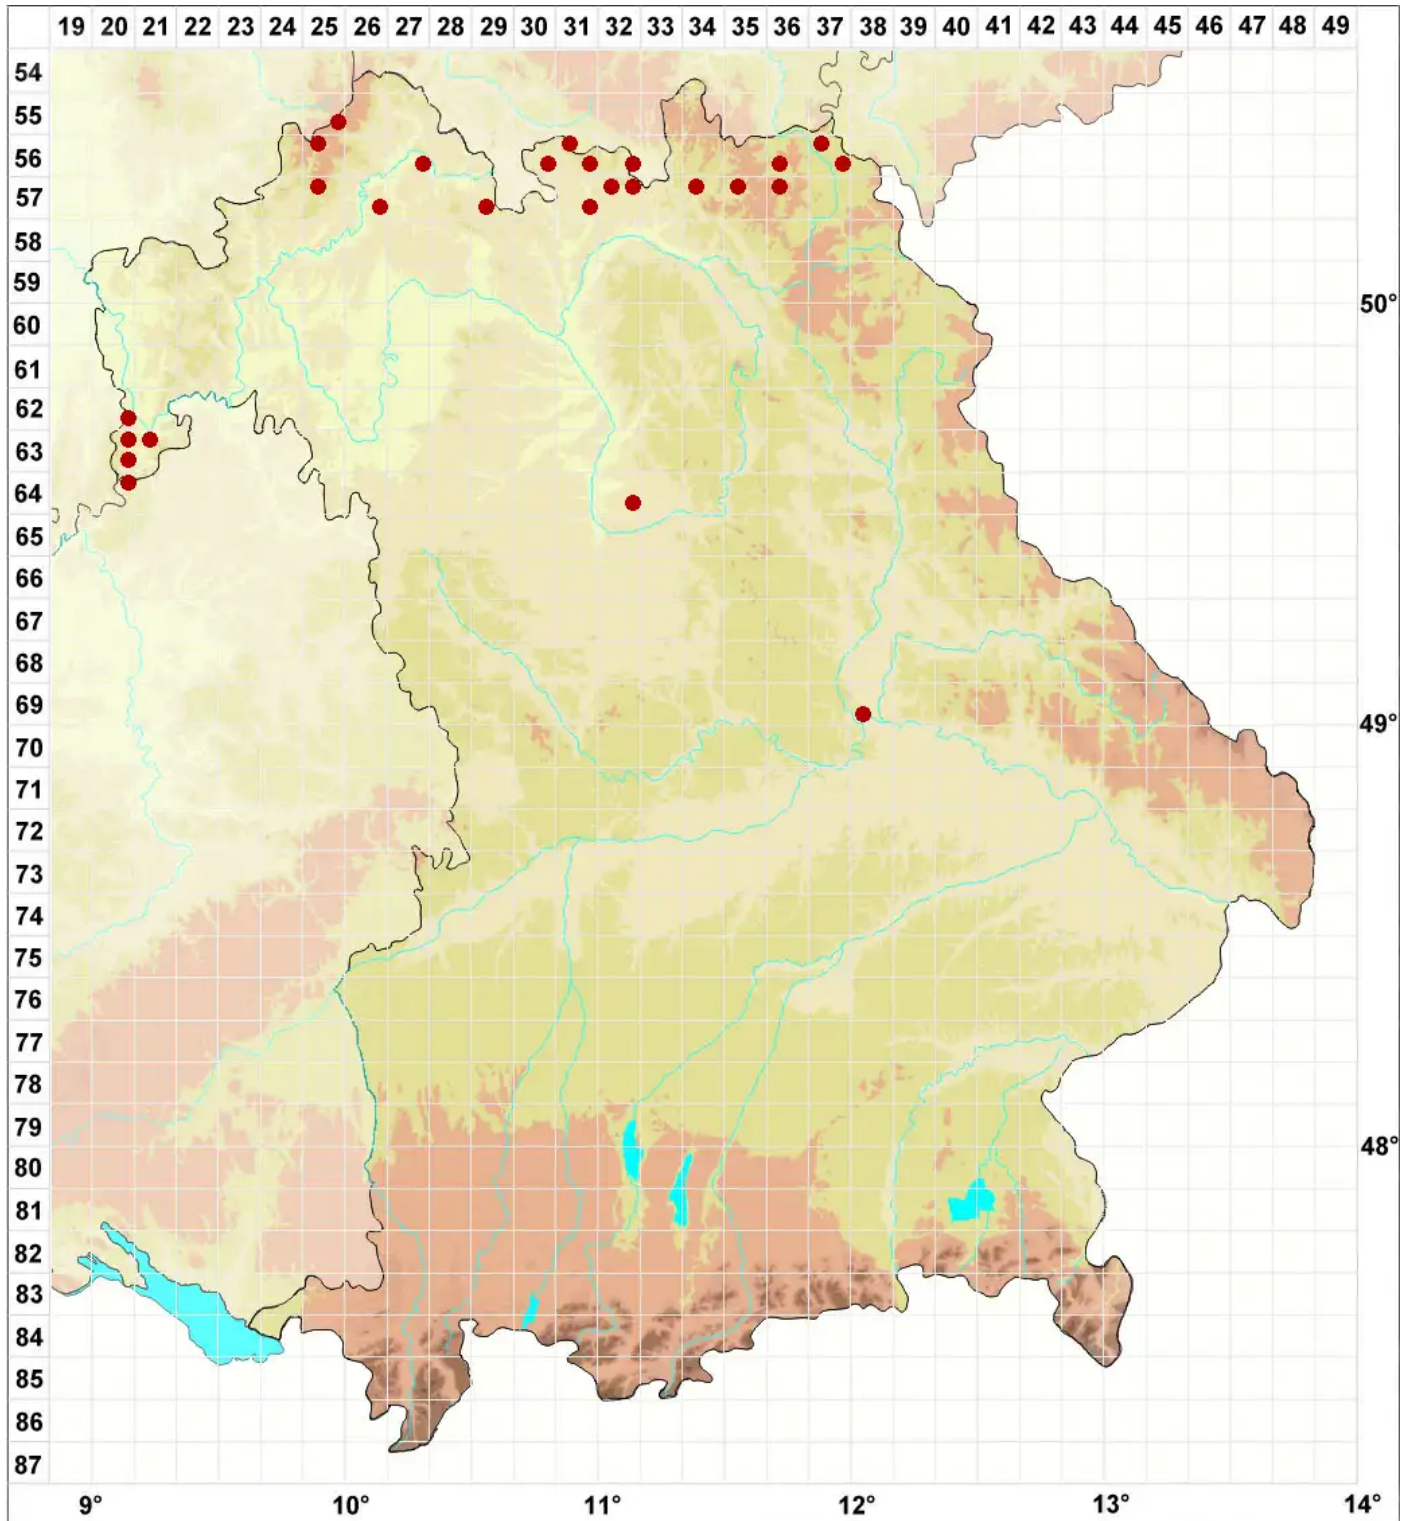

Caloplaca flavocitrina (Nyl.) H. Olivier

Zitrongelber Schönfleck

Legende:

- Symbole:**
Ausgefülltes Symbol:
Zeitraum von 1980 bis heute (Aktuelle Angabe)
Leeres Symbol:
Zeitraum vor 1980 (Altangabe)
Quadrat: Herbarbeleg