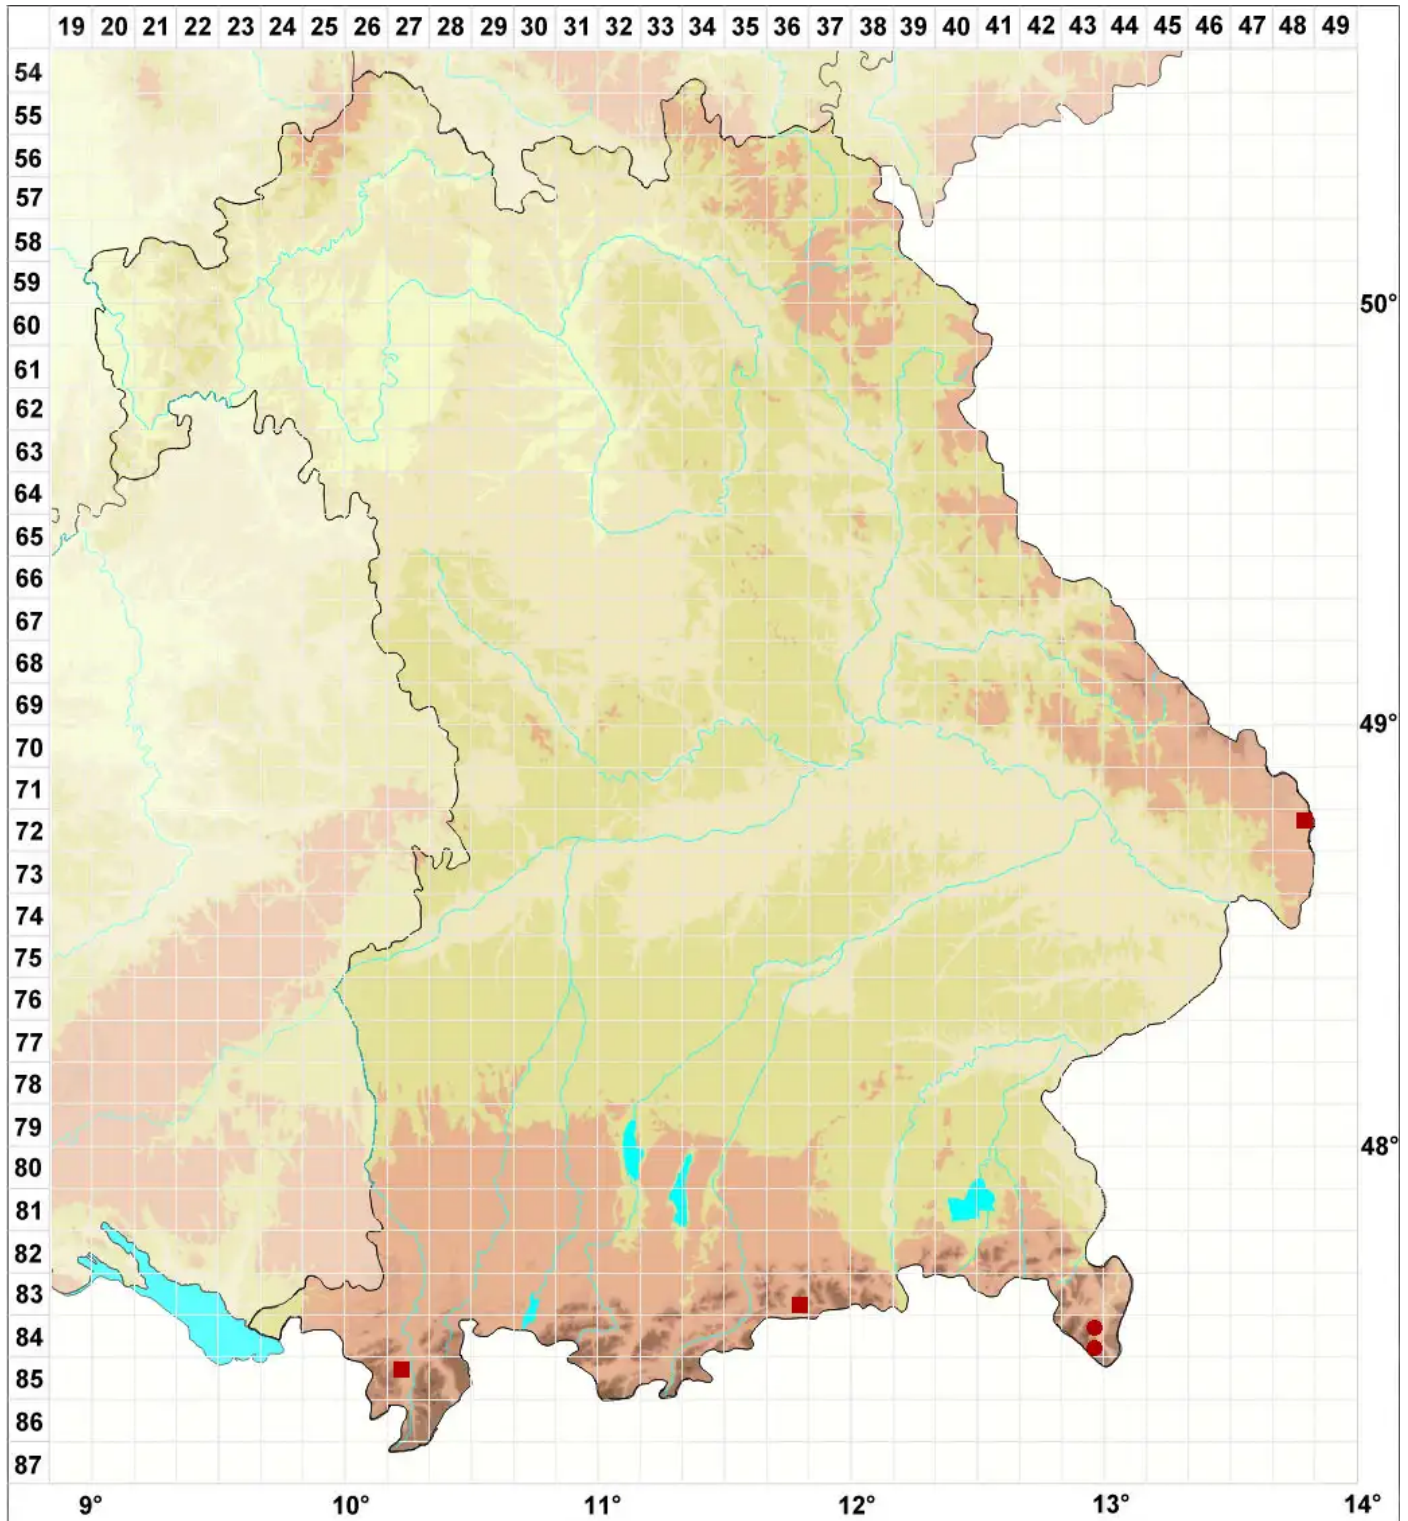

# Frutidella pullata (Norman) Schmull

## Dunkle Schwarznapfflechte

Legende:

**Symbole:**

Ausgefülltes Symbol:  
Zeitraum von 1980 bis heute (Aktuelle Angabe)

Leeres Symbol:  
Zeitraum vor 1980 (Altangabe)

Quadrat: Herbarbeleg