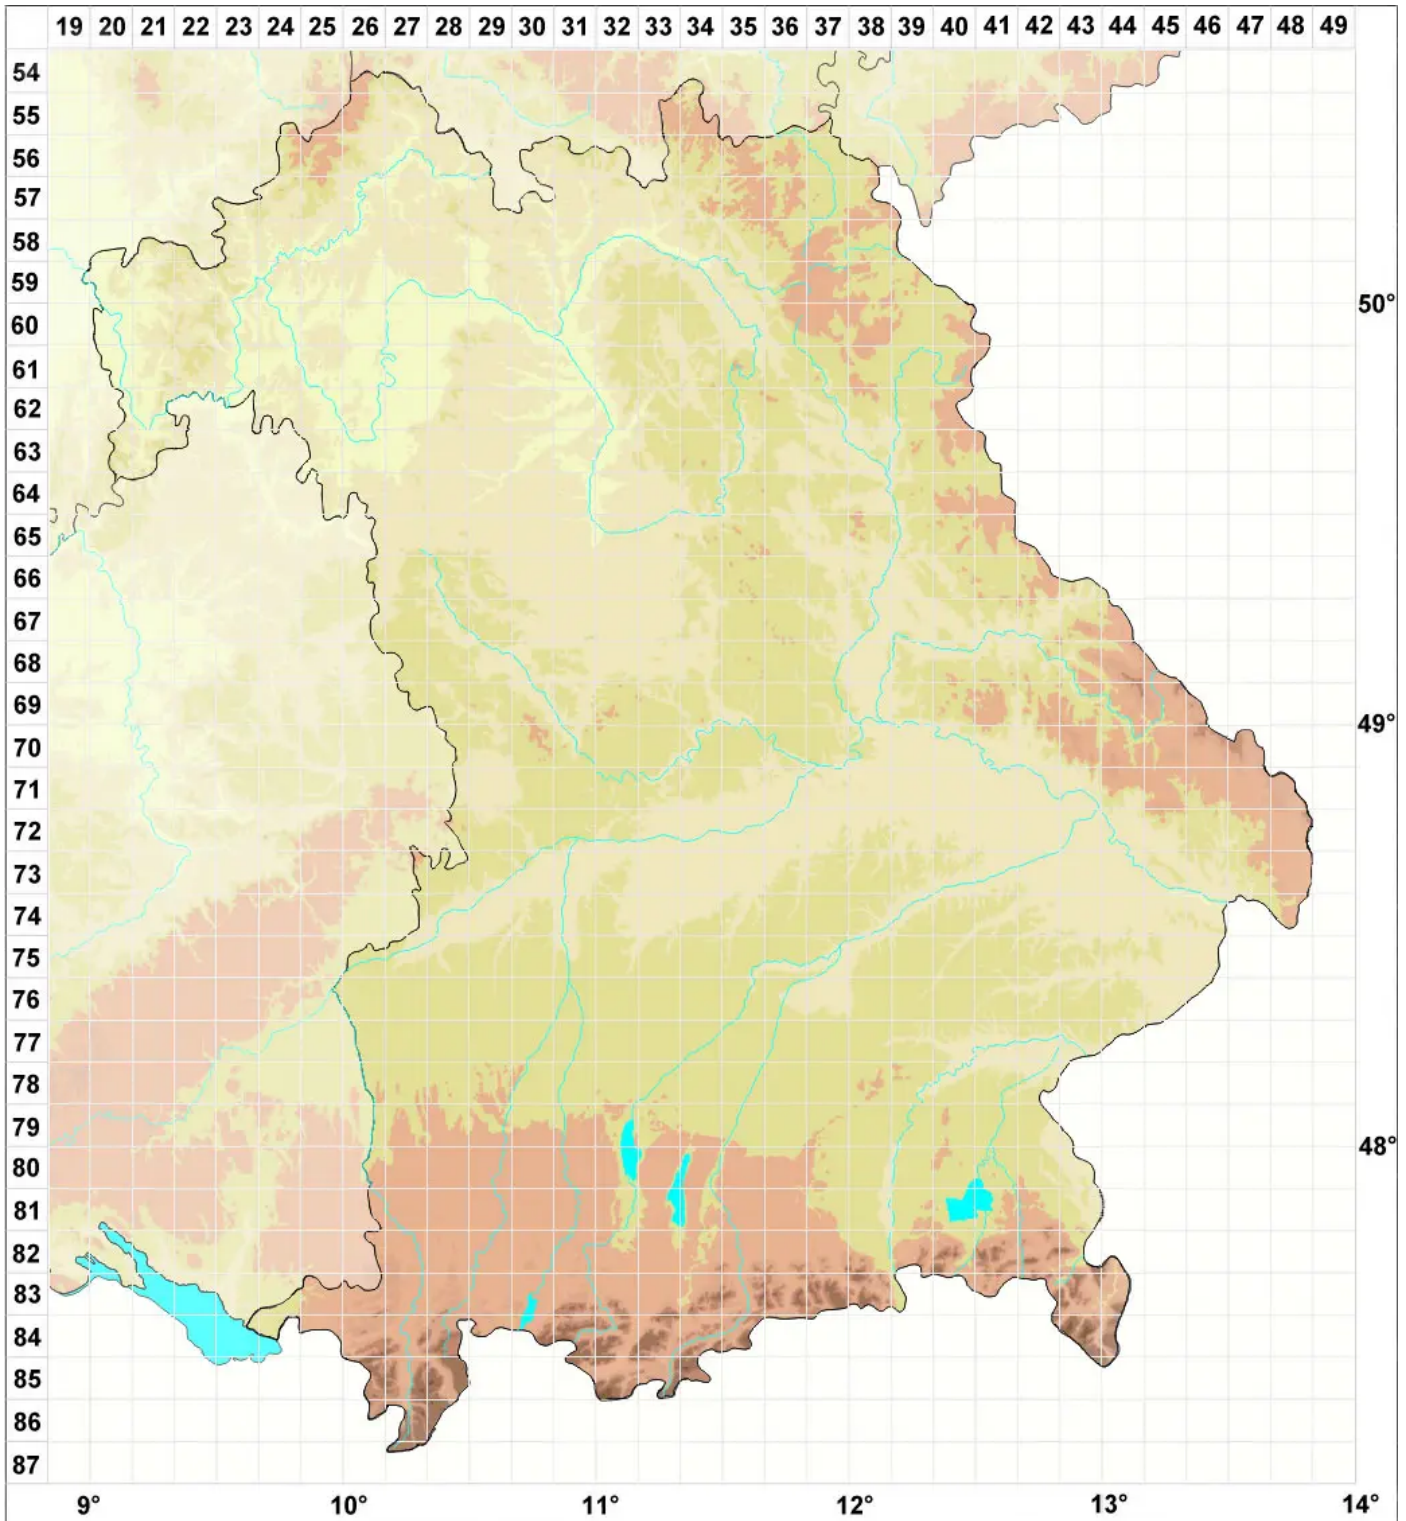

Fulgensia australis (Arnold) Poelt

Legende:

- Symbole:**
- Ausgefülltes Symbol:
Zeitraum von 1980 bis heute (Aktuelle Angabe)
 - Leeres Symbol:
Zeitraum vor 1980 (Altangabe)
 - Quadrat: Herbarbeleg