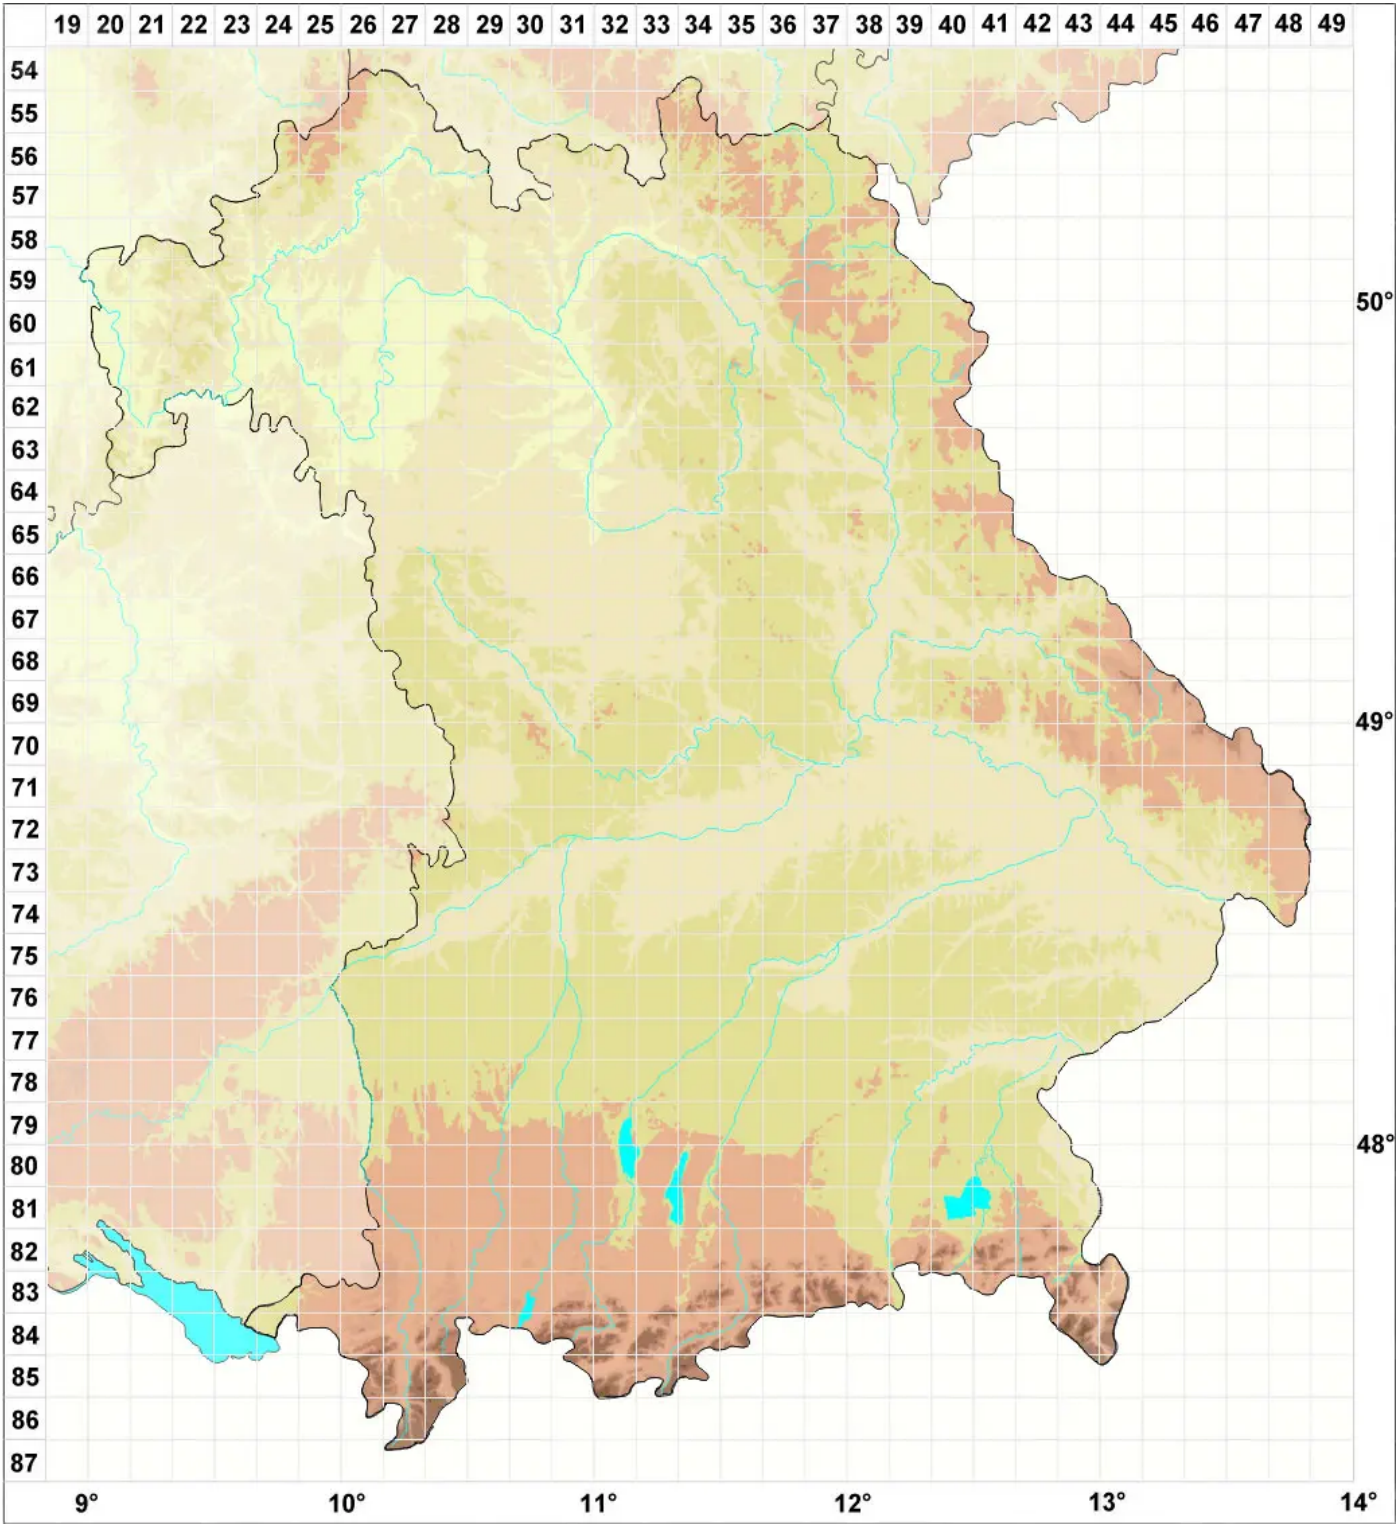

# Fulgensia australis (Arnold) Poelt

Legende:

- Symbole:**
- Ausgefülltes Symbol:  
Zeitraum von 1980 bis heute (Aktuelle Angabe)
  - Leeres Symbol:  
Zeitraum vor 1980 (Altangabe)
  - Quadrat: Herbarbeleg