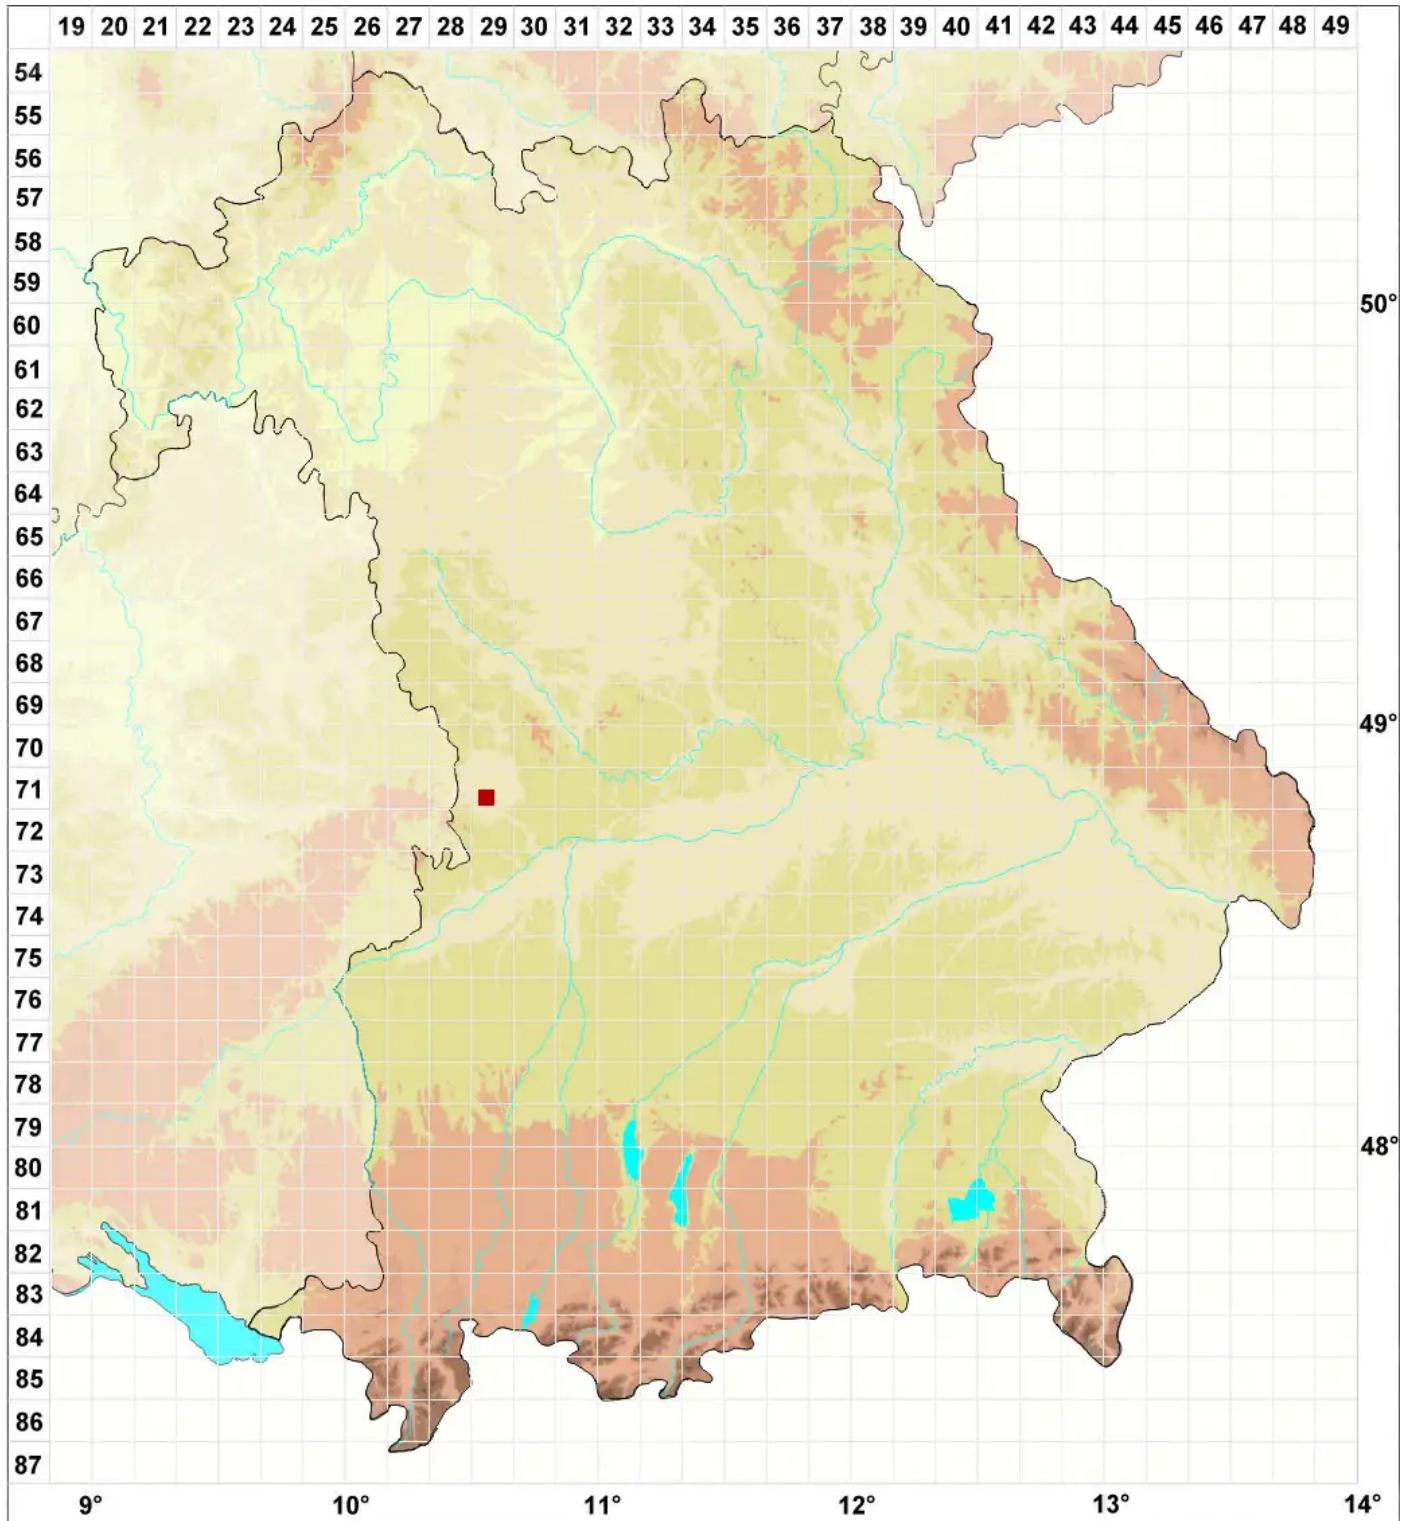

Fulgensia bracteata (Hoffm.) Räsänen

Kleinschuppige Feuerflechte i.w.S.

Legende:

Symbole:

Ausgefülltes Symbol:
Zeitraum von 1980 bis heute (Aktuelle Angabe)

Leeres Symbol:
Zeitraum vor 1980 (Altangabe)

Quadrat: Herbarbeleg