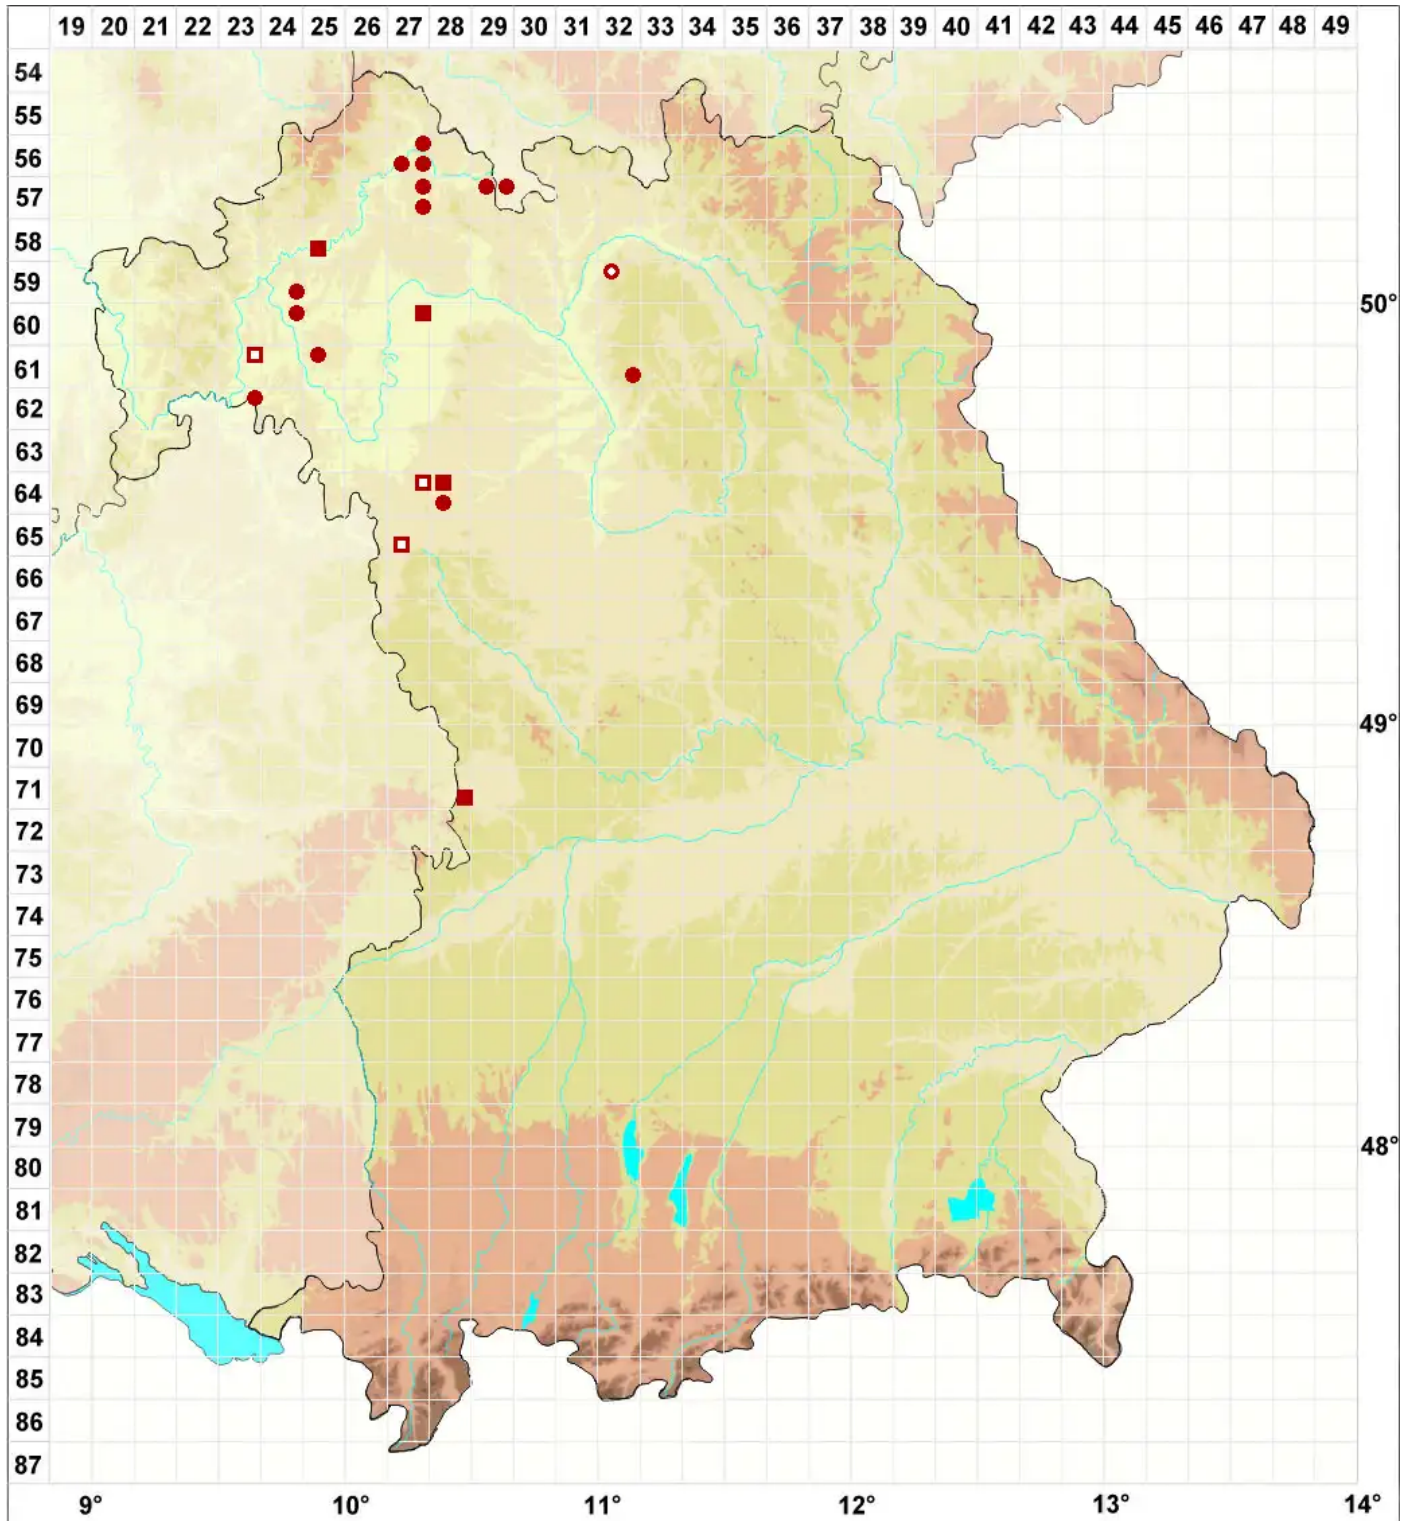

Fulgensia fulgens (Sw.) Elenkin

Gewöhnliche Feuerflechte

Legende:

- Symbole:**
- Ausgefülltes Symbol:
Zeitraum von 1980 bis heute (Aktuelle Angabe)
 - Leeres Symbol:
Zeitraum vor 1980 (Altangabe)
 - Quadrat: Herbarbeleg