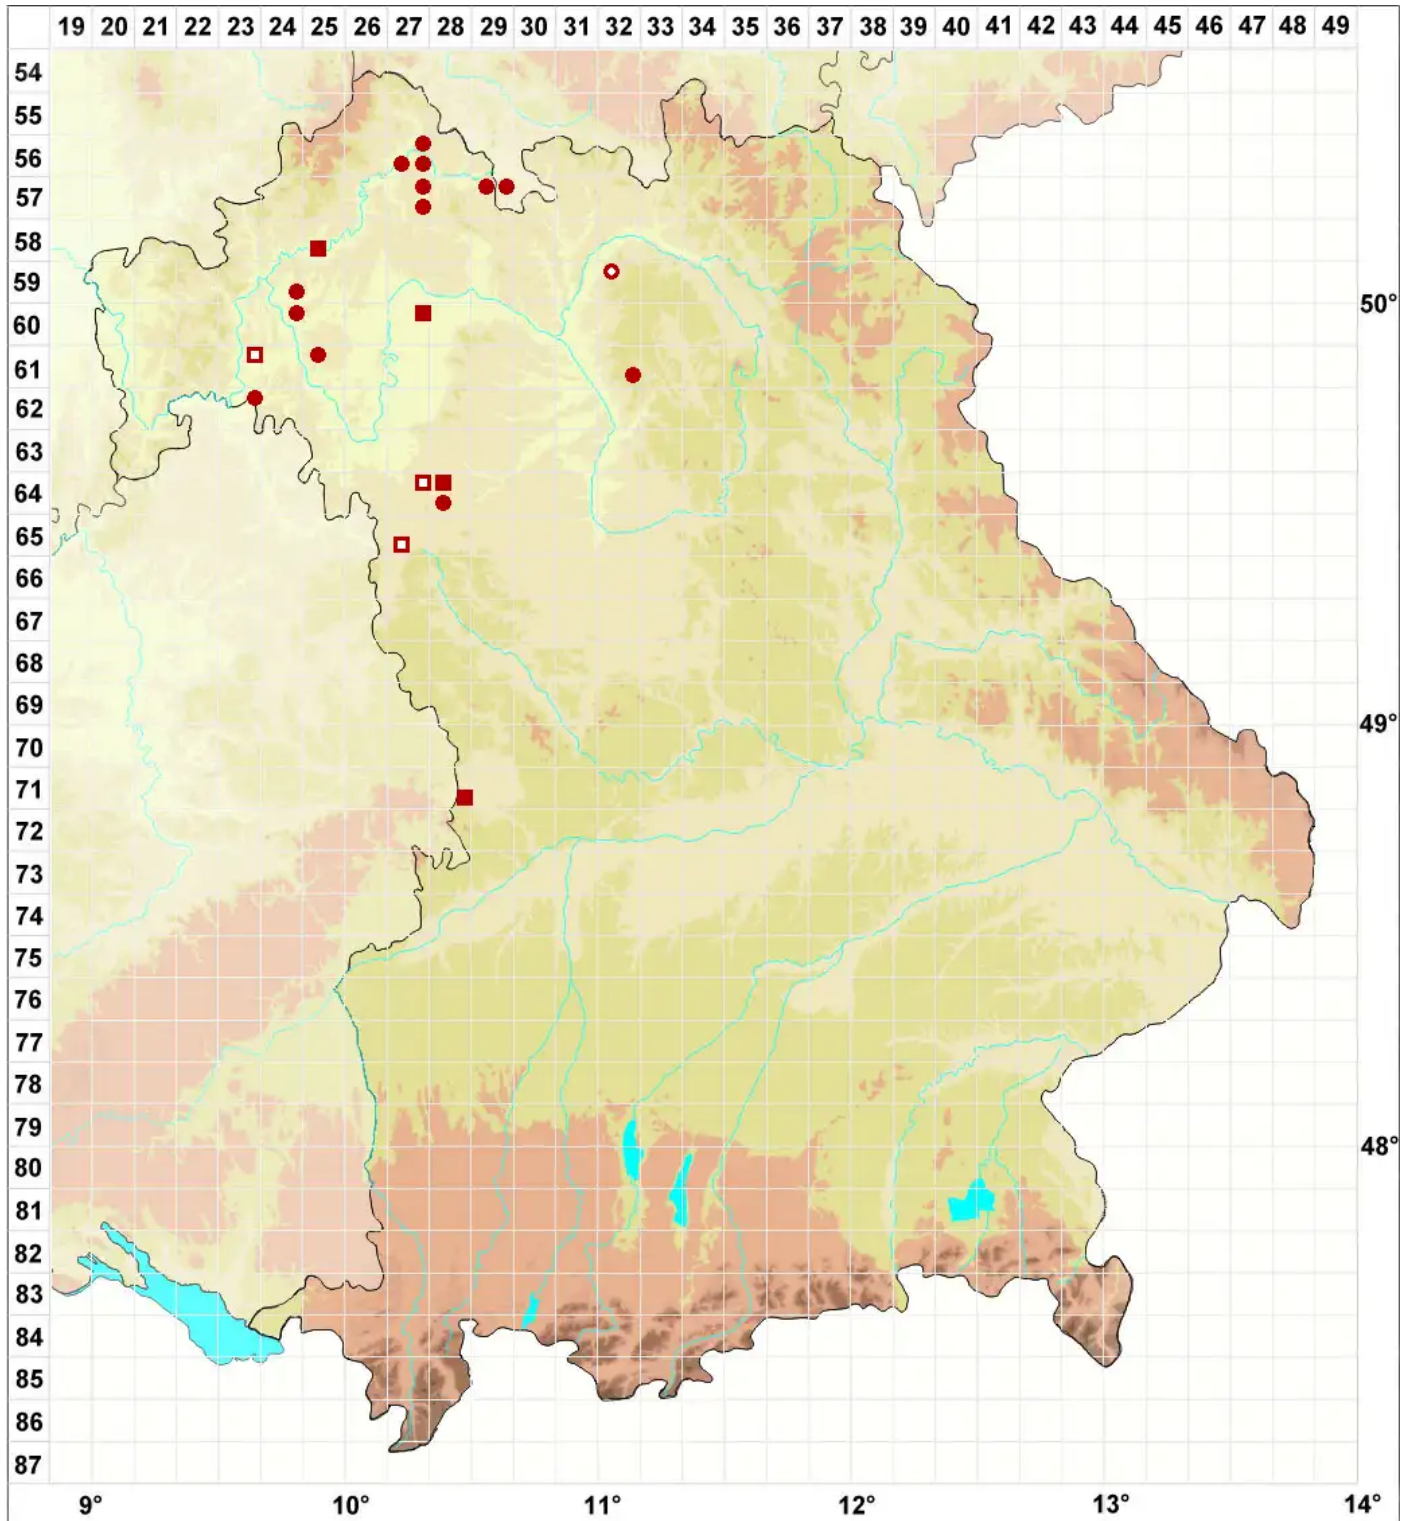

Fulgensia fulgens (Sw.) Elenkin

Gewöhnliche Feuerflechte

Legende:

Symbole:

Ausgefülltes Symbol:
Zeitraum von 1980 bis heute (Aktuelle Angabe)

Leeres Symbol:
Zeitraum vor 1980 (Altangabe)

Quadrat: Herbarbeleg