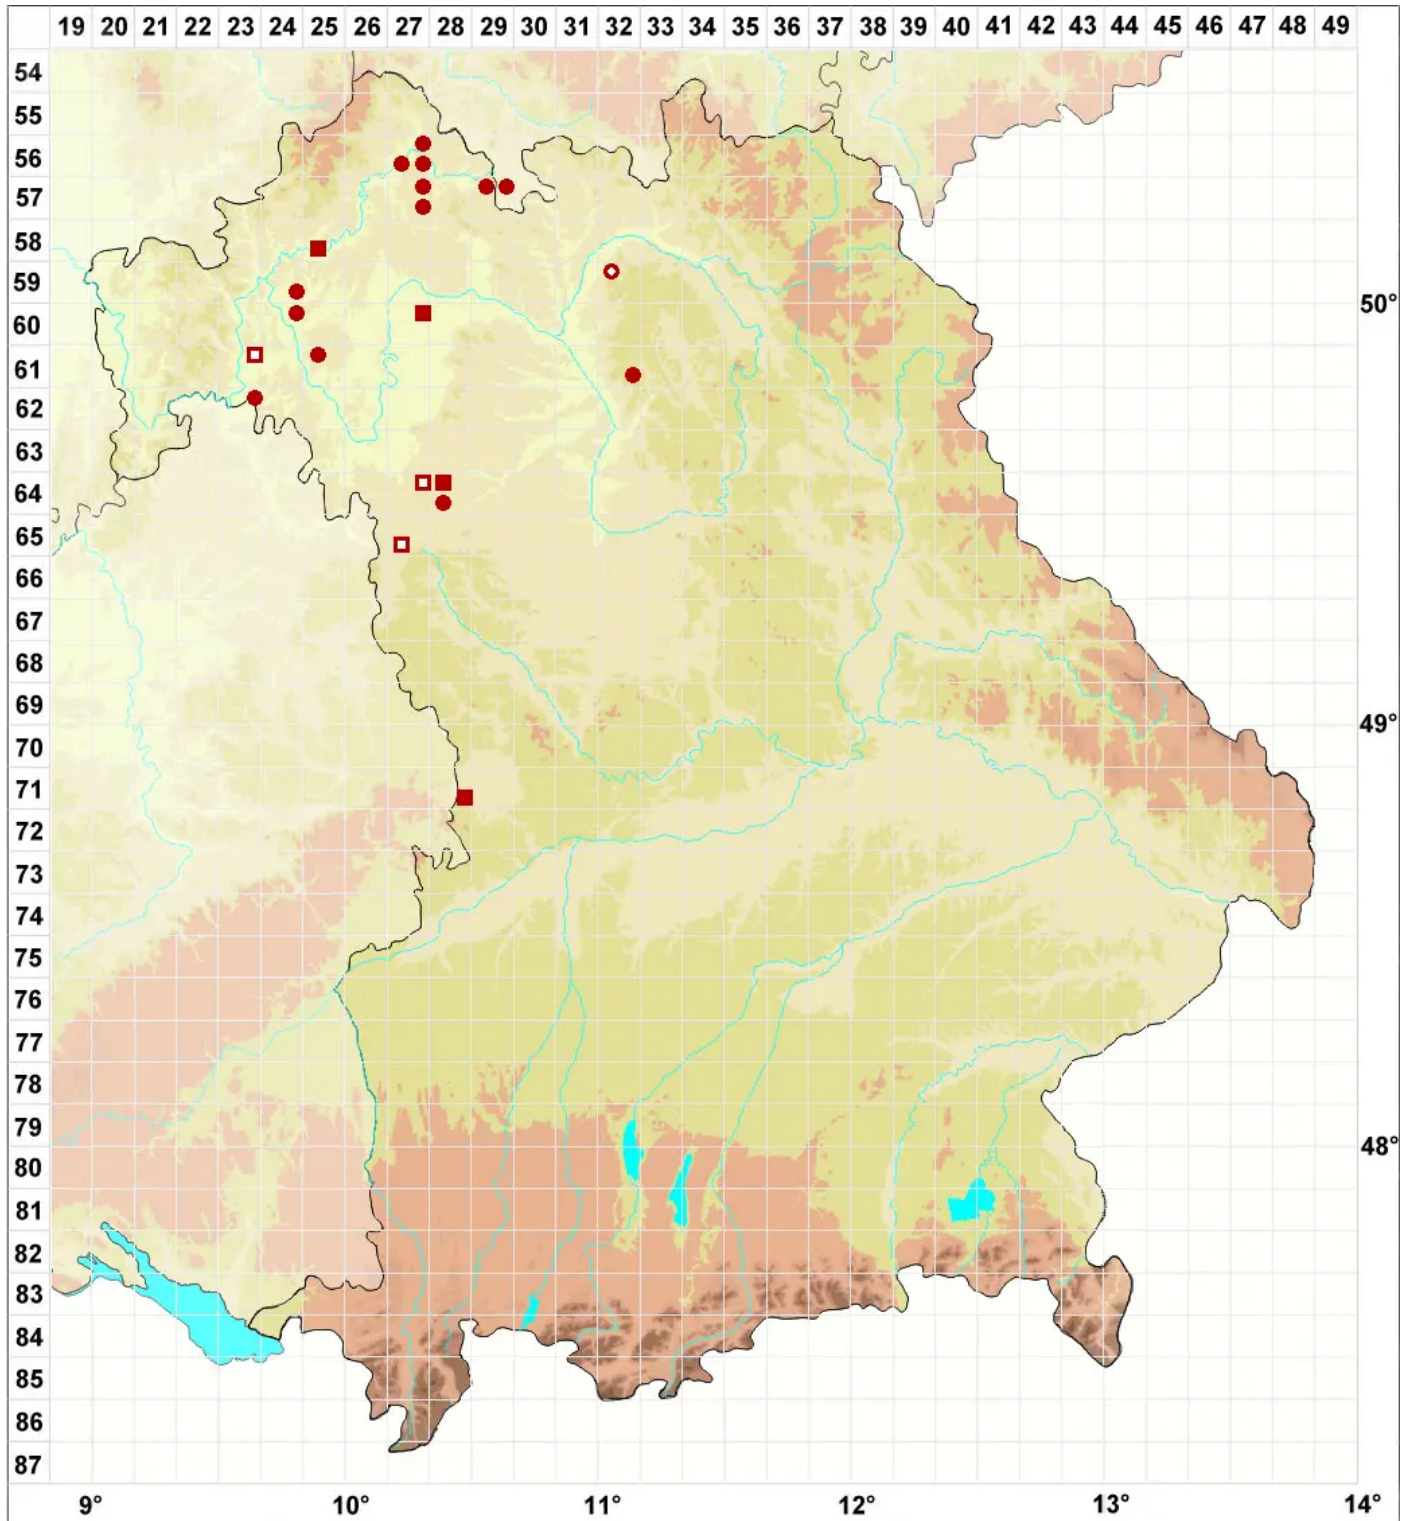

Fulgensia fulgens (Sw.) Elenkin

Gewöhnliche Feuerflechte

Legende:

- Symbole:**
- Ausgefülltes Symbol:
Zeitraum von 1980 bis heute (Aktuelle Angabe)
 - Leeres Symbol:
Zeitraum vor 1980 (Altangabe)
 - Quadrat: Herbarbeleg