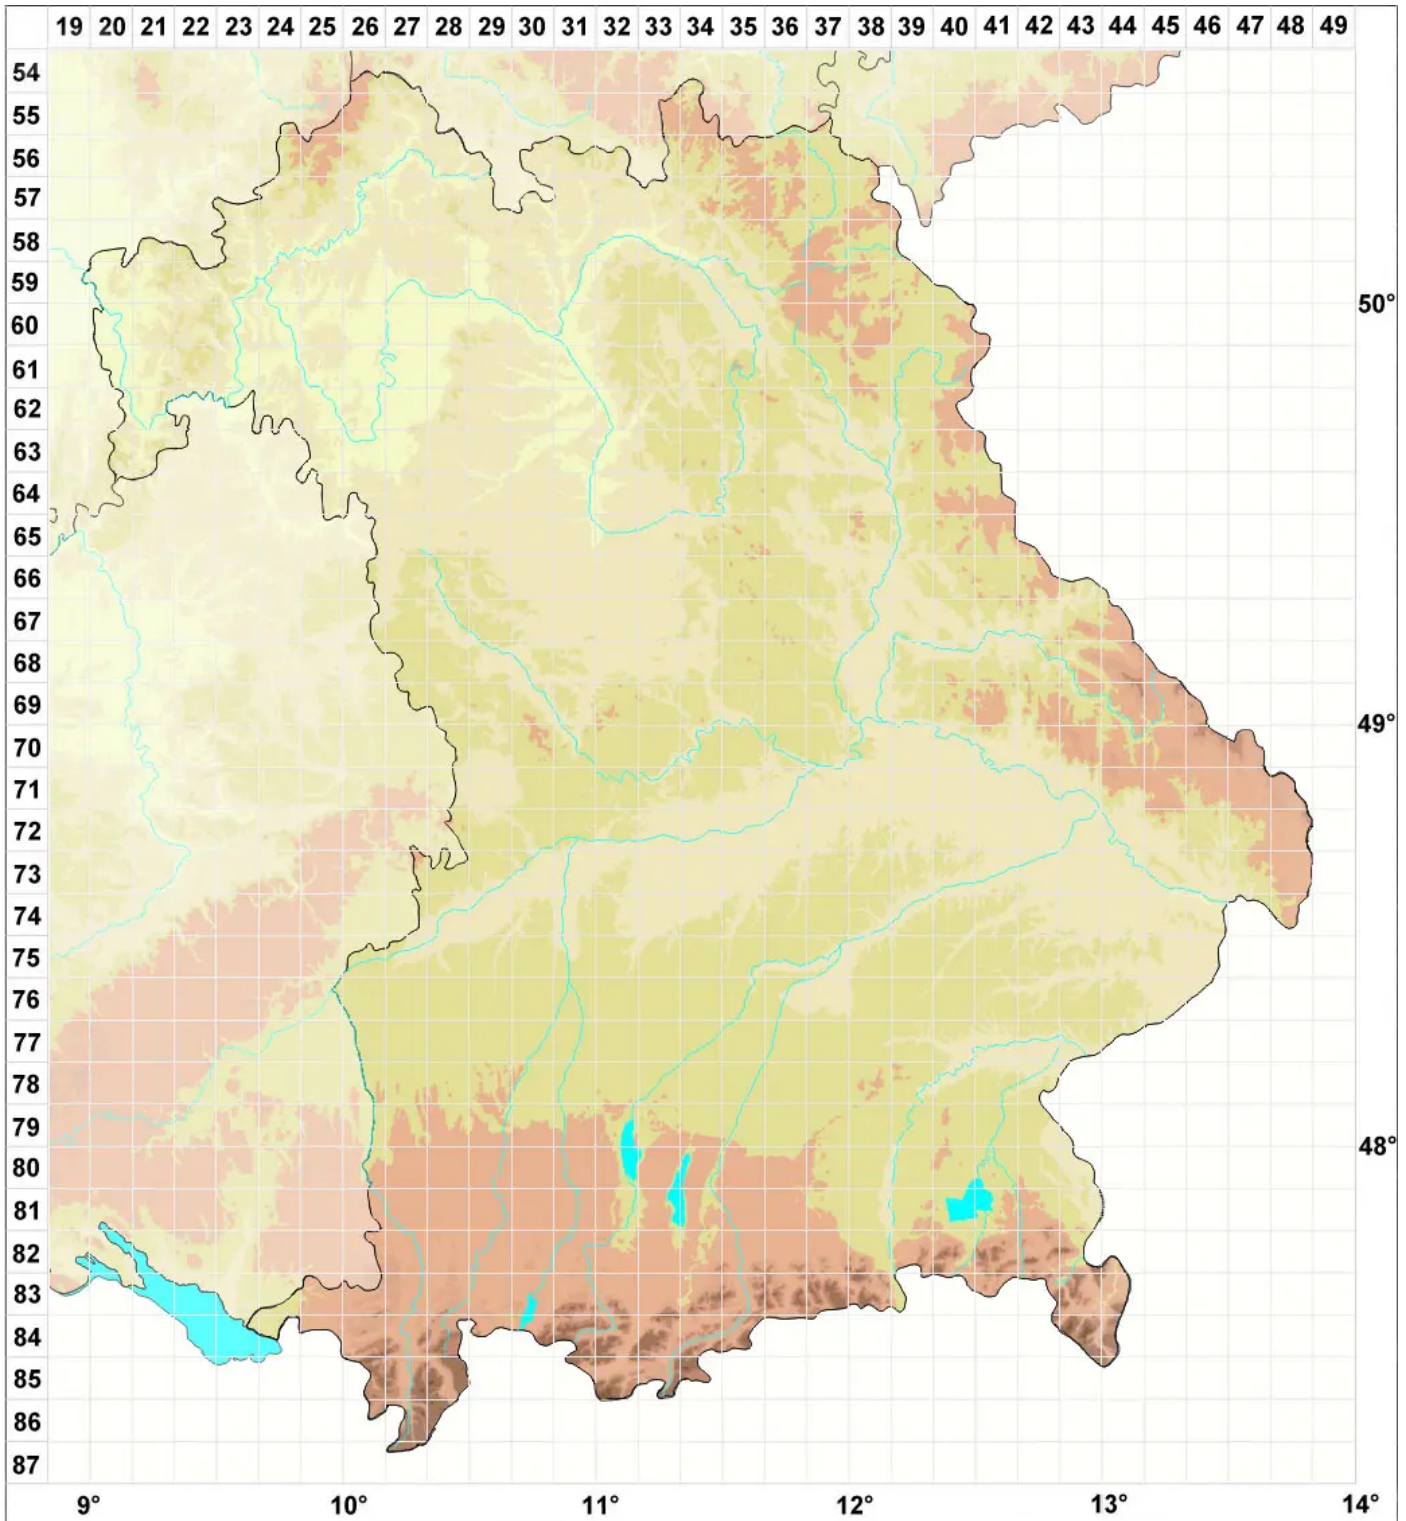

Fulgensia pruinosa (Körb.) Poelt

Bereifte Feuerflechte

Legende:

Symbole:

Ausgefülltes Symbol:
Zeitraum von 1980 bis heute (Aktuelle Angabe)

Leeres Symbol:
Zeitraum vor 1980 (Altangabe)

Quadrat: Herbarbeleg