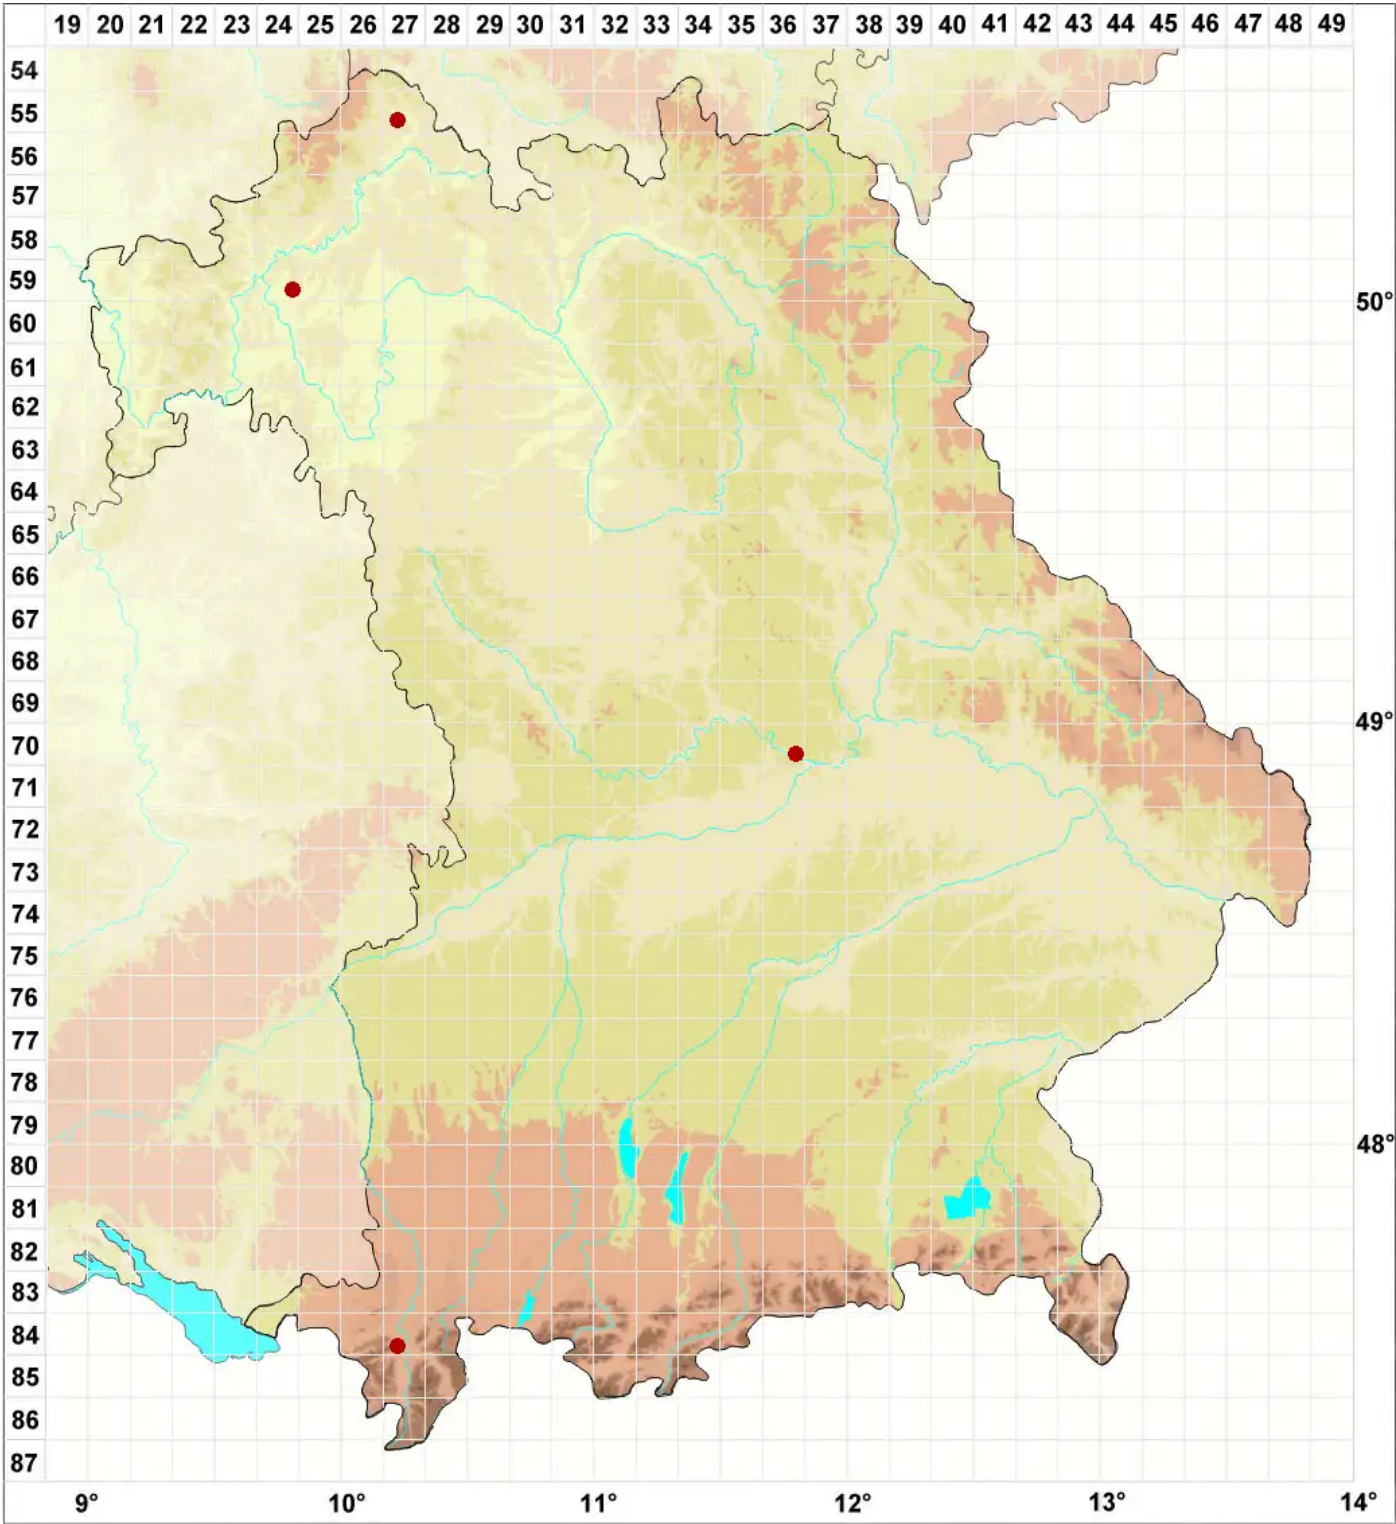

Fulgensia schistidii (Anzi) Poelt

Legende:

- Symbole:**
- Ausgefülltes Symbol:
Zeitraum von 1980 bis heute (Aktuelle Angabe)
 - Leeres Symbol:
Zeitraum vor 1980 (Altangabe)
 - Quadrat: Herbarbeleg