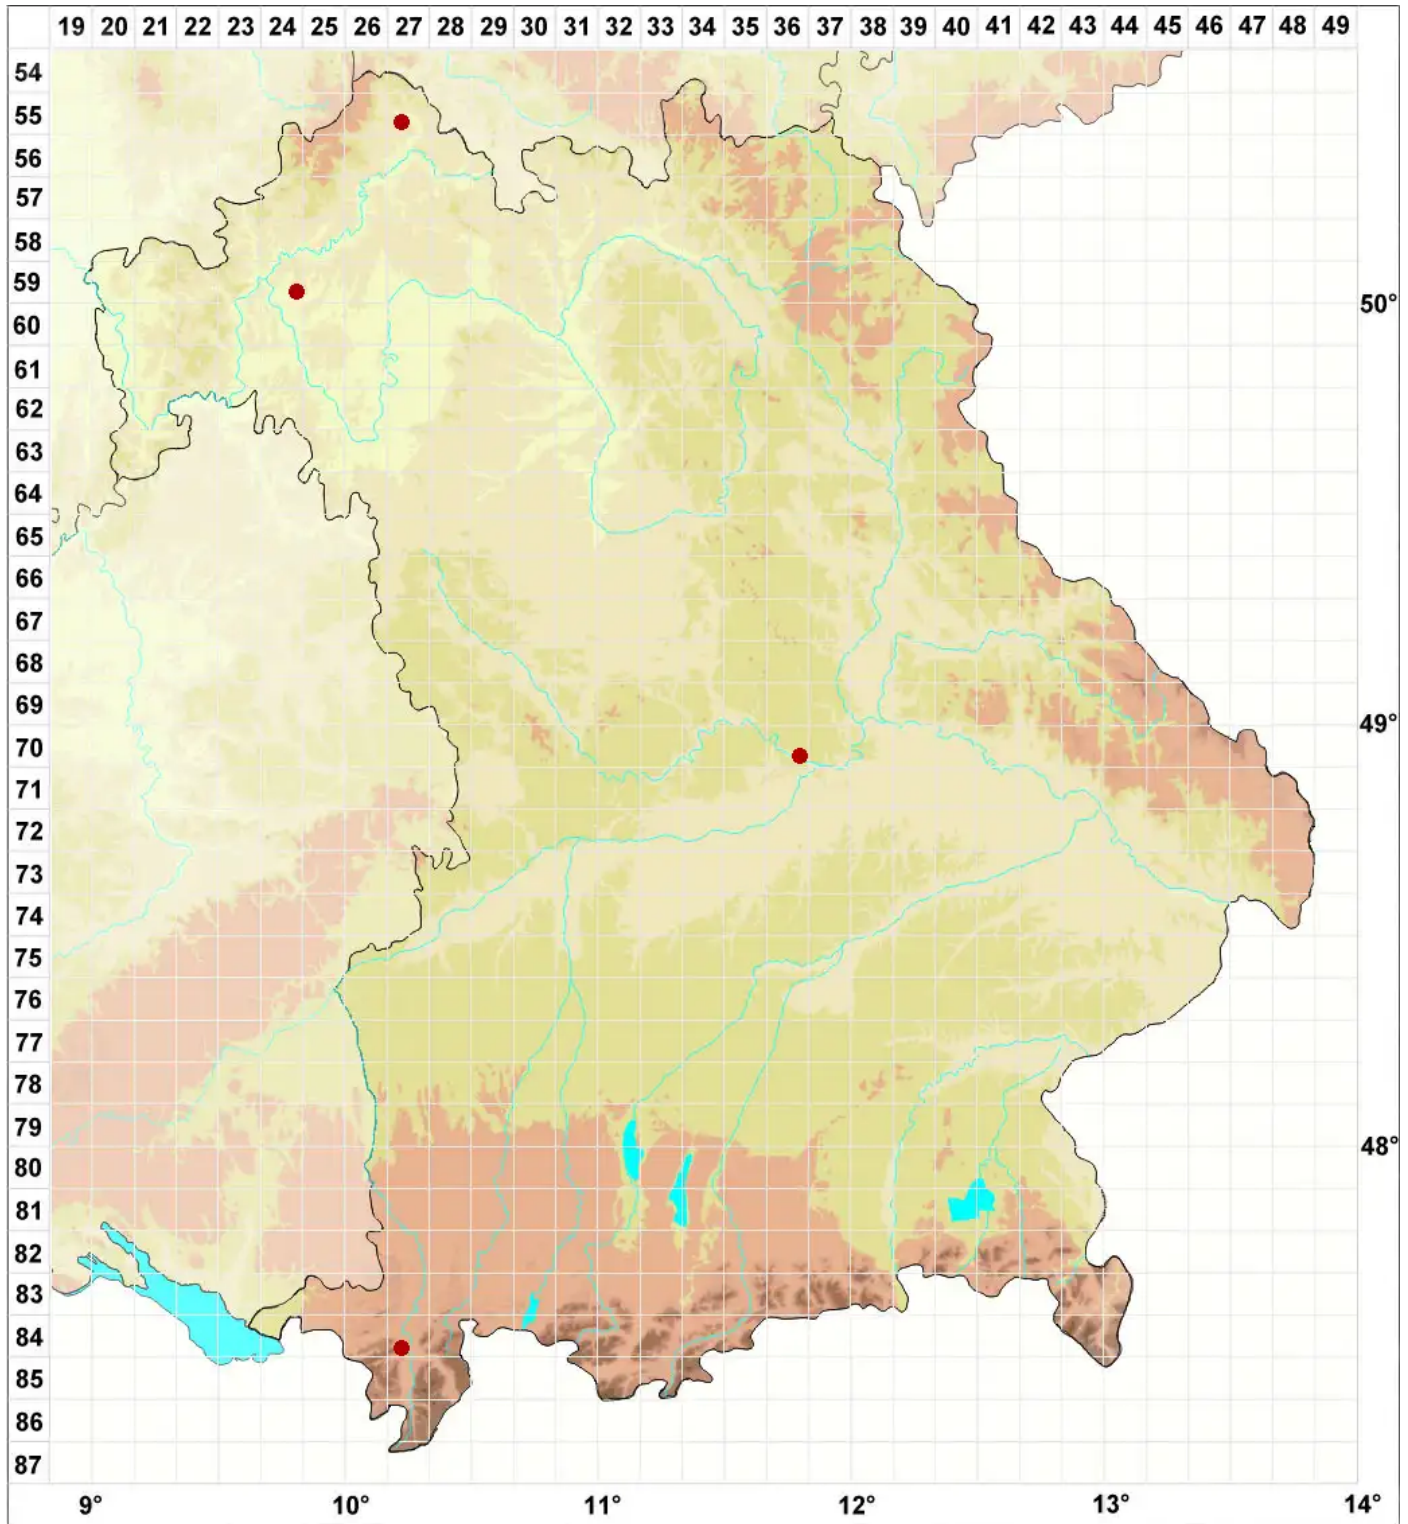

Fulgensia schistidii (Anzi) Poelt

Legende:

- Symbole:**
- Ausgefülltes Symbol:
Zeitraum von 1980 bis heute (Aktuelle Angabe)
 - Leeres Symbol:
Zeitraum vor 1980 (Altangabe)
 - Quadrat: Herbarbeleg