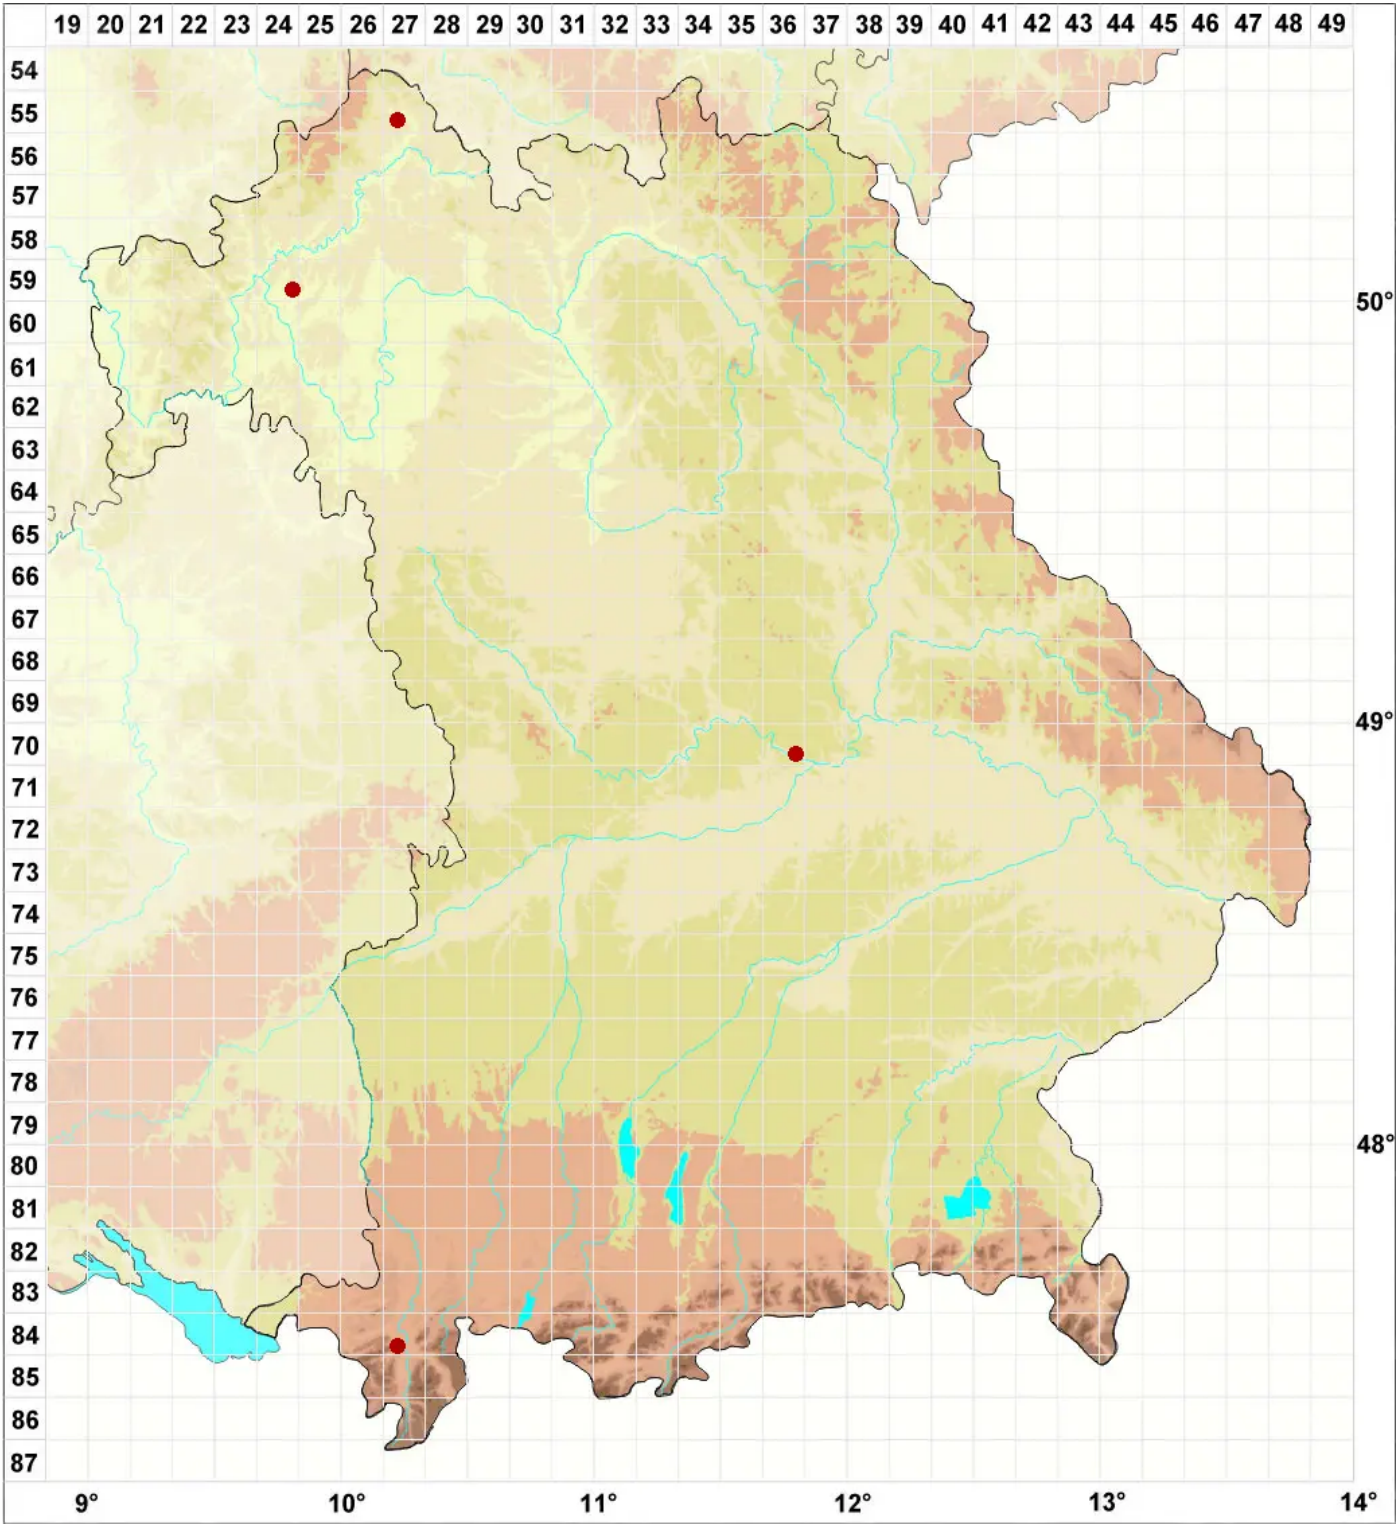

Fulgensia schistidii (Anzi) Poelt

Legende:

- Symbole:**
- Ausgefülltes Symbol:
Zeitraum von 1980 bis heute (Aktuelle Angabe)
 - Leeres Symbol:
Zeitraum vor 1980 (Altangabe)
 - Quadrat: Herbarbeleg