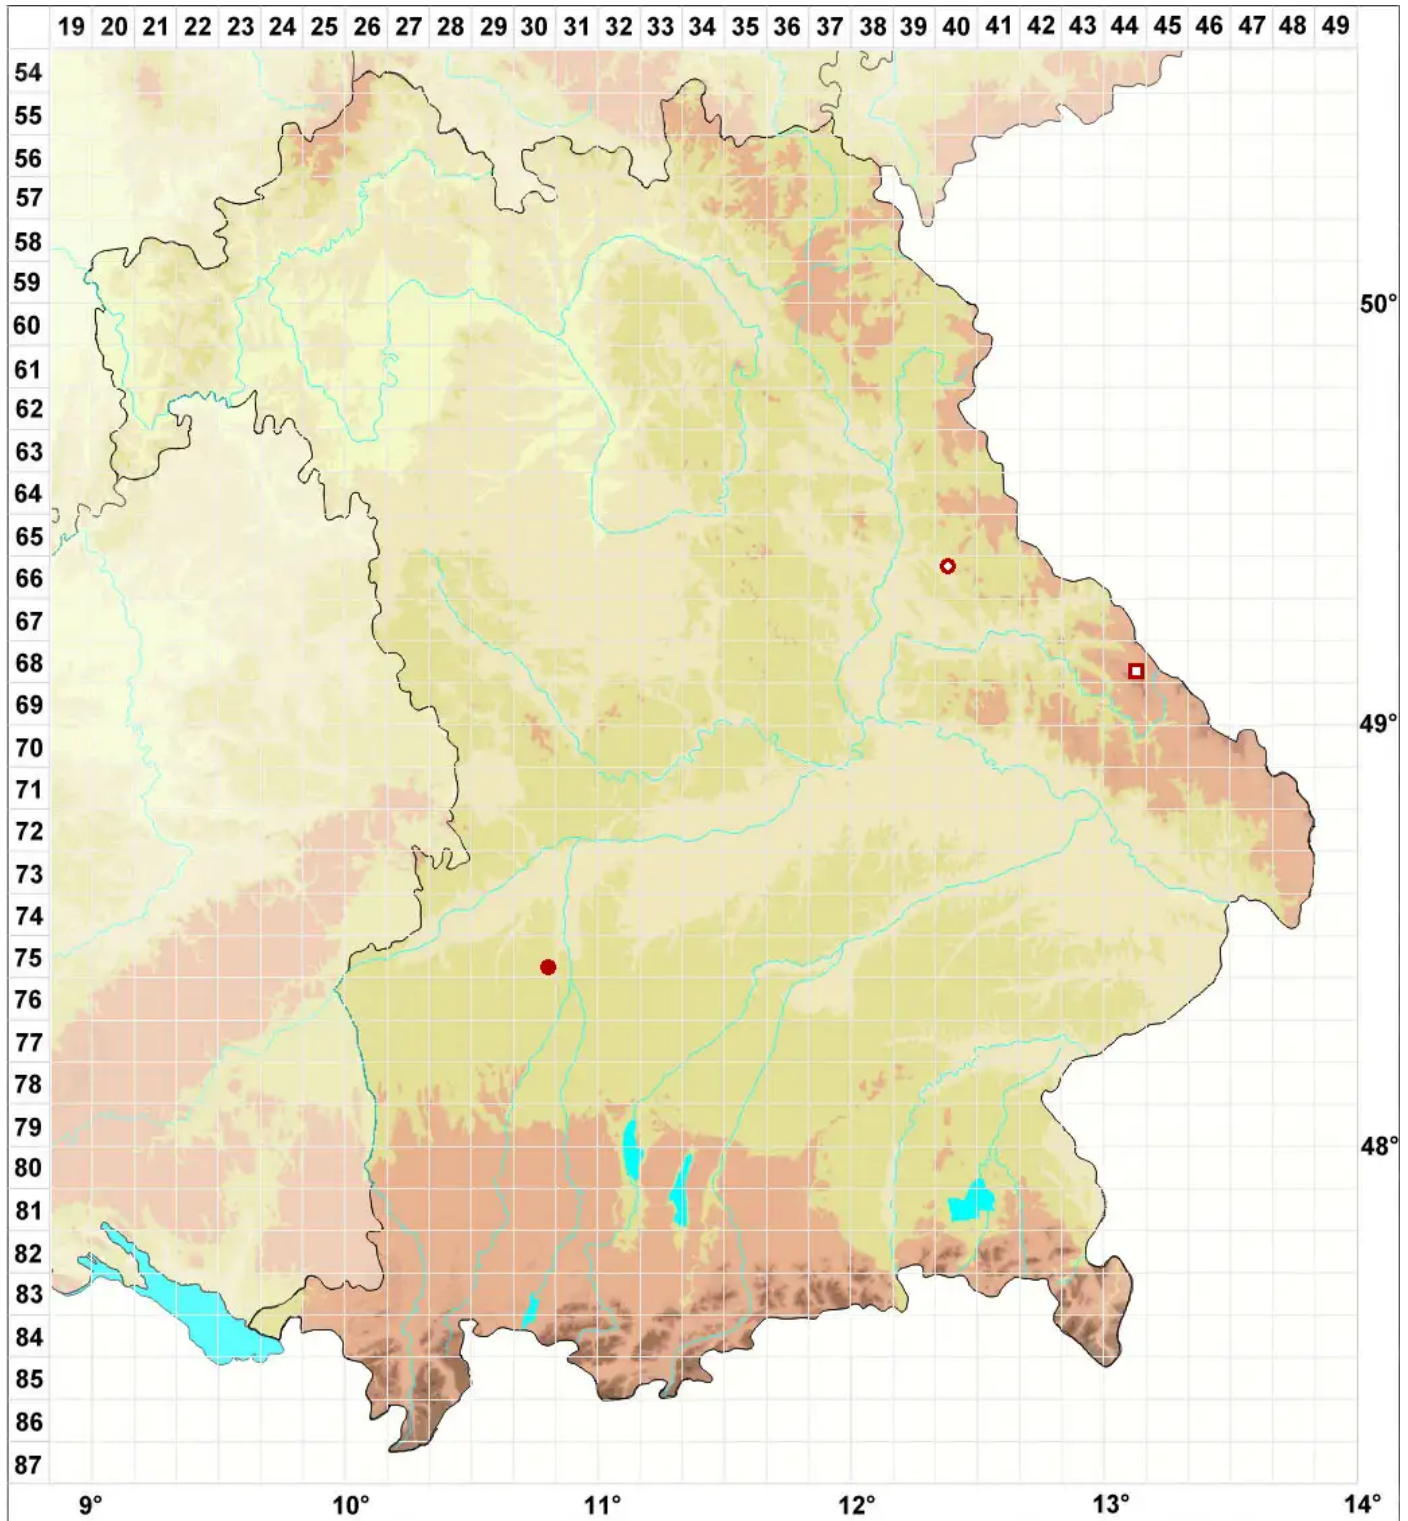

# Fuscidea austera (Nyl.) P. James

## Wellige Braunnapfflechte

Legende:

**Symbole:**

Ausgefülltes Symbol:  
Zeitraum von 1980 bis heute (Aktuelle Angabe)

Leeres Symbol:  
Zeitraum vor 1980 (Altangabe)

Quadrat: Herbarbeleg