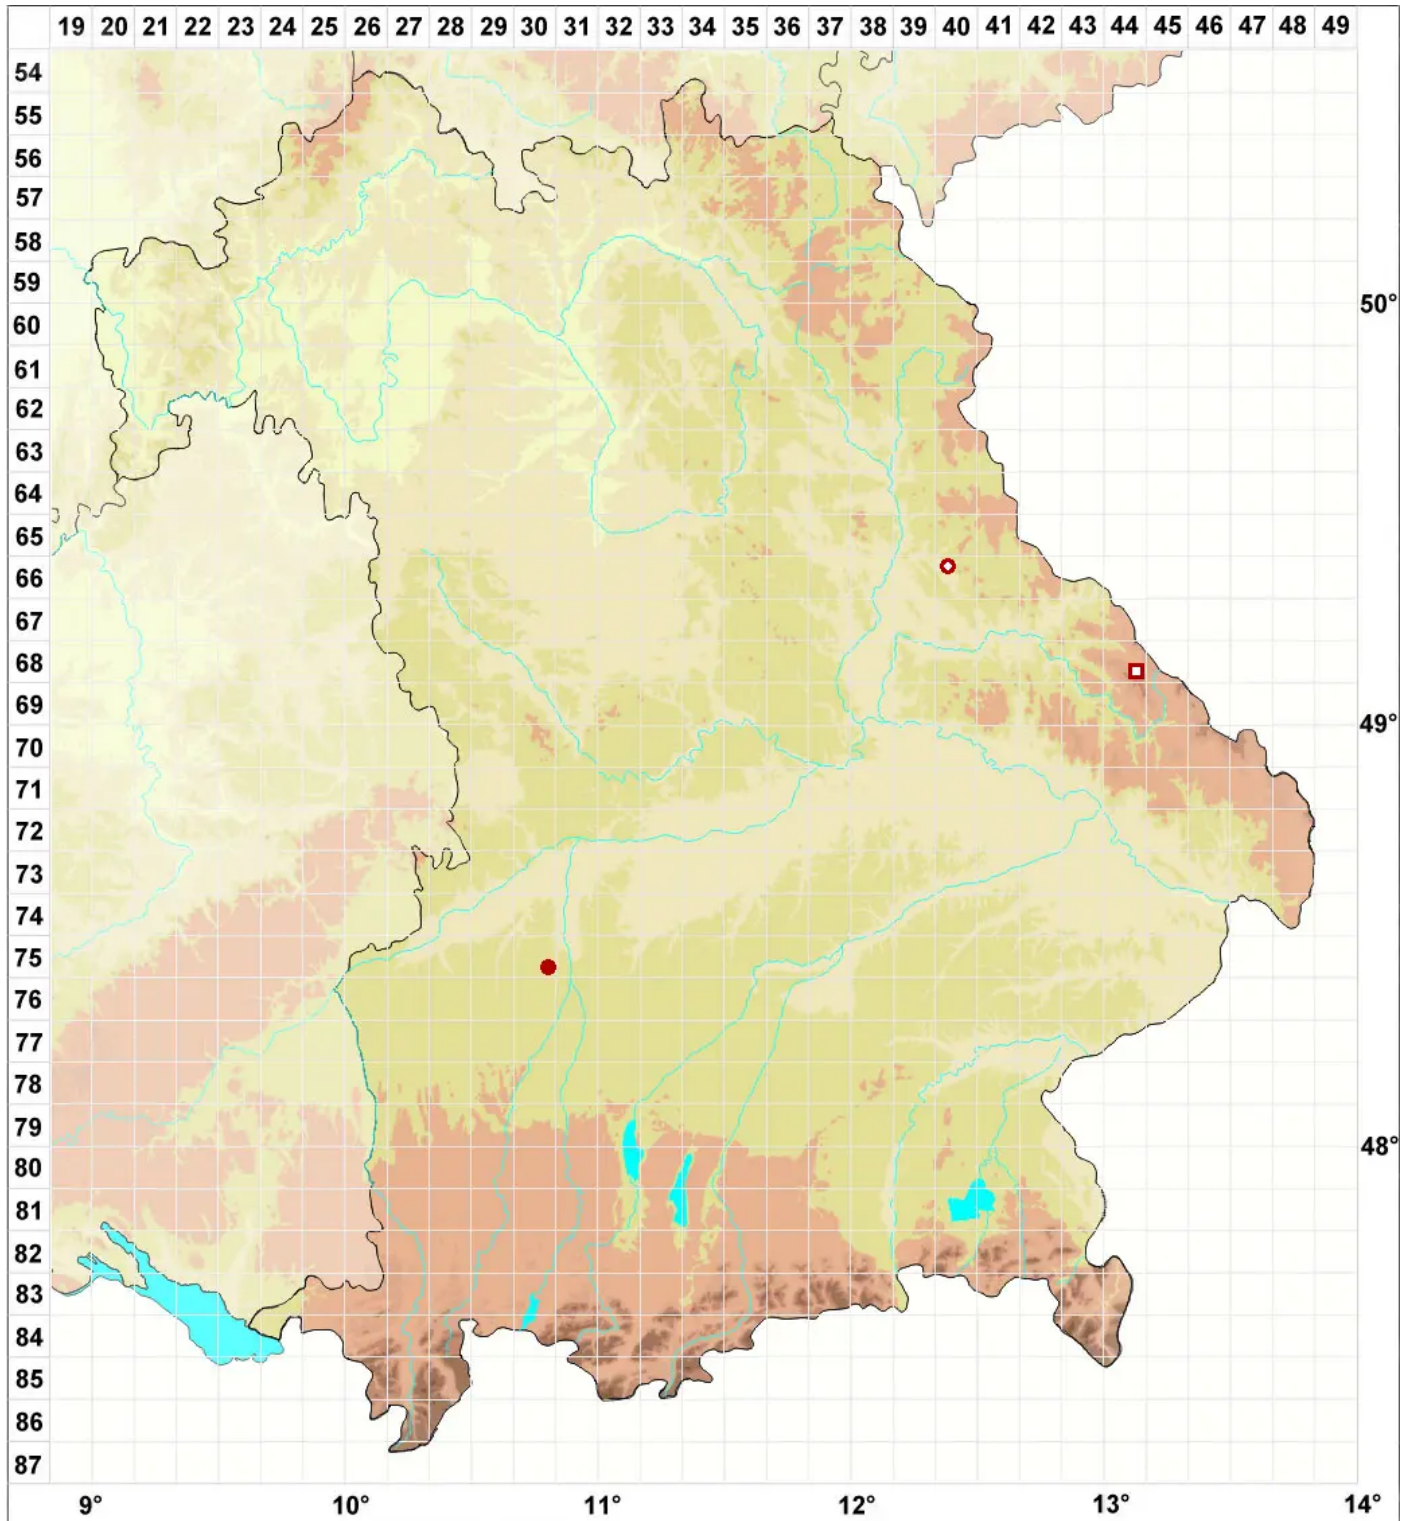

Fuscidea austera (Nyl.) P. James

Wellige Braunnapfflechte

Legende:

Symbole:
Ausgefülltes Symbol:
Zeitraum von 1980 bis heute (Aktuelle Angabe)
Leeres Symbol:
Zeitraum vor 1980 (Altangabe)
Quadrat: Herbarbeleg