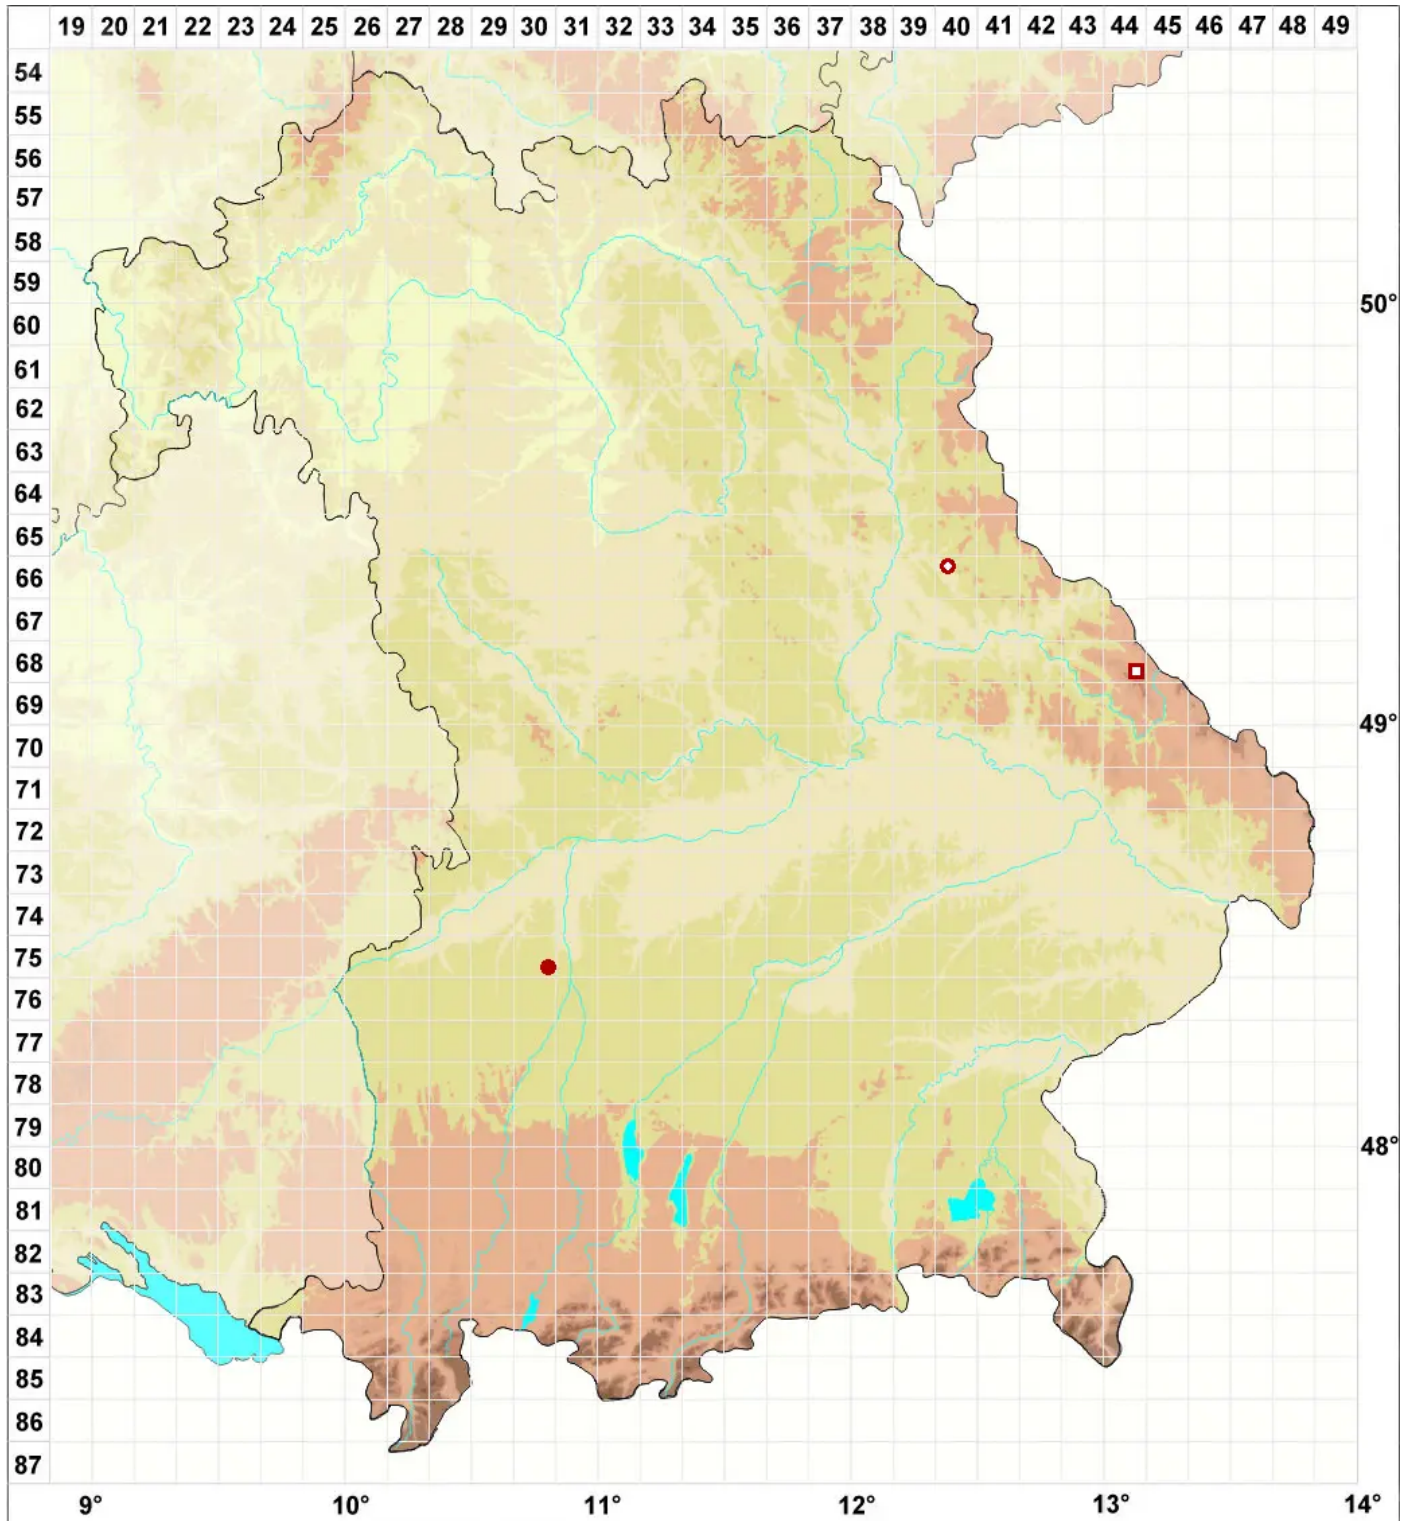

Fuscidea austera (Nyl.) P. James

Wellige Braunnapfflechte

Legende:

- Symbole:**
- Ausgefülltes Symbol:
Zeitraum von 1980 bis heute (Aktuelle Angabe)
 - Leeres Symbol:
Zeitraum vor 1980 (Altangabe)
 - Quadrat: Herbarbeleg