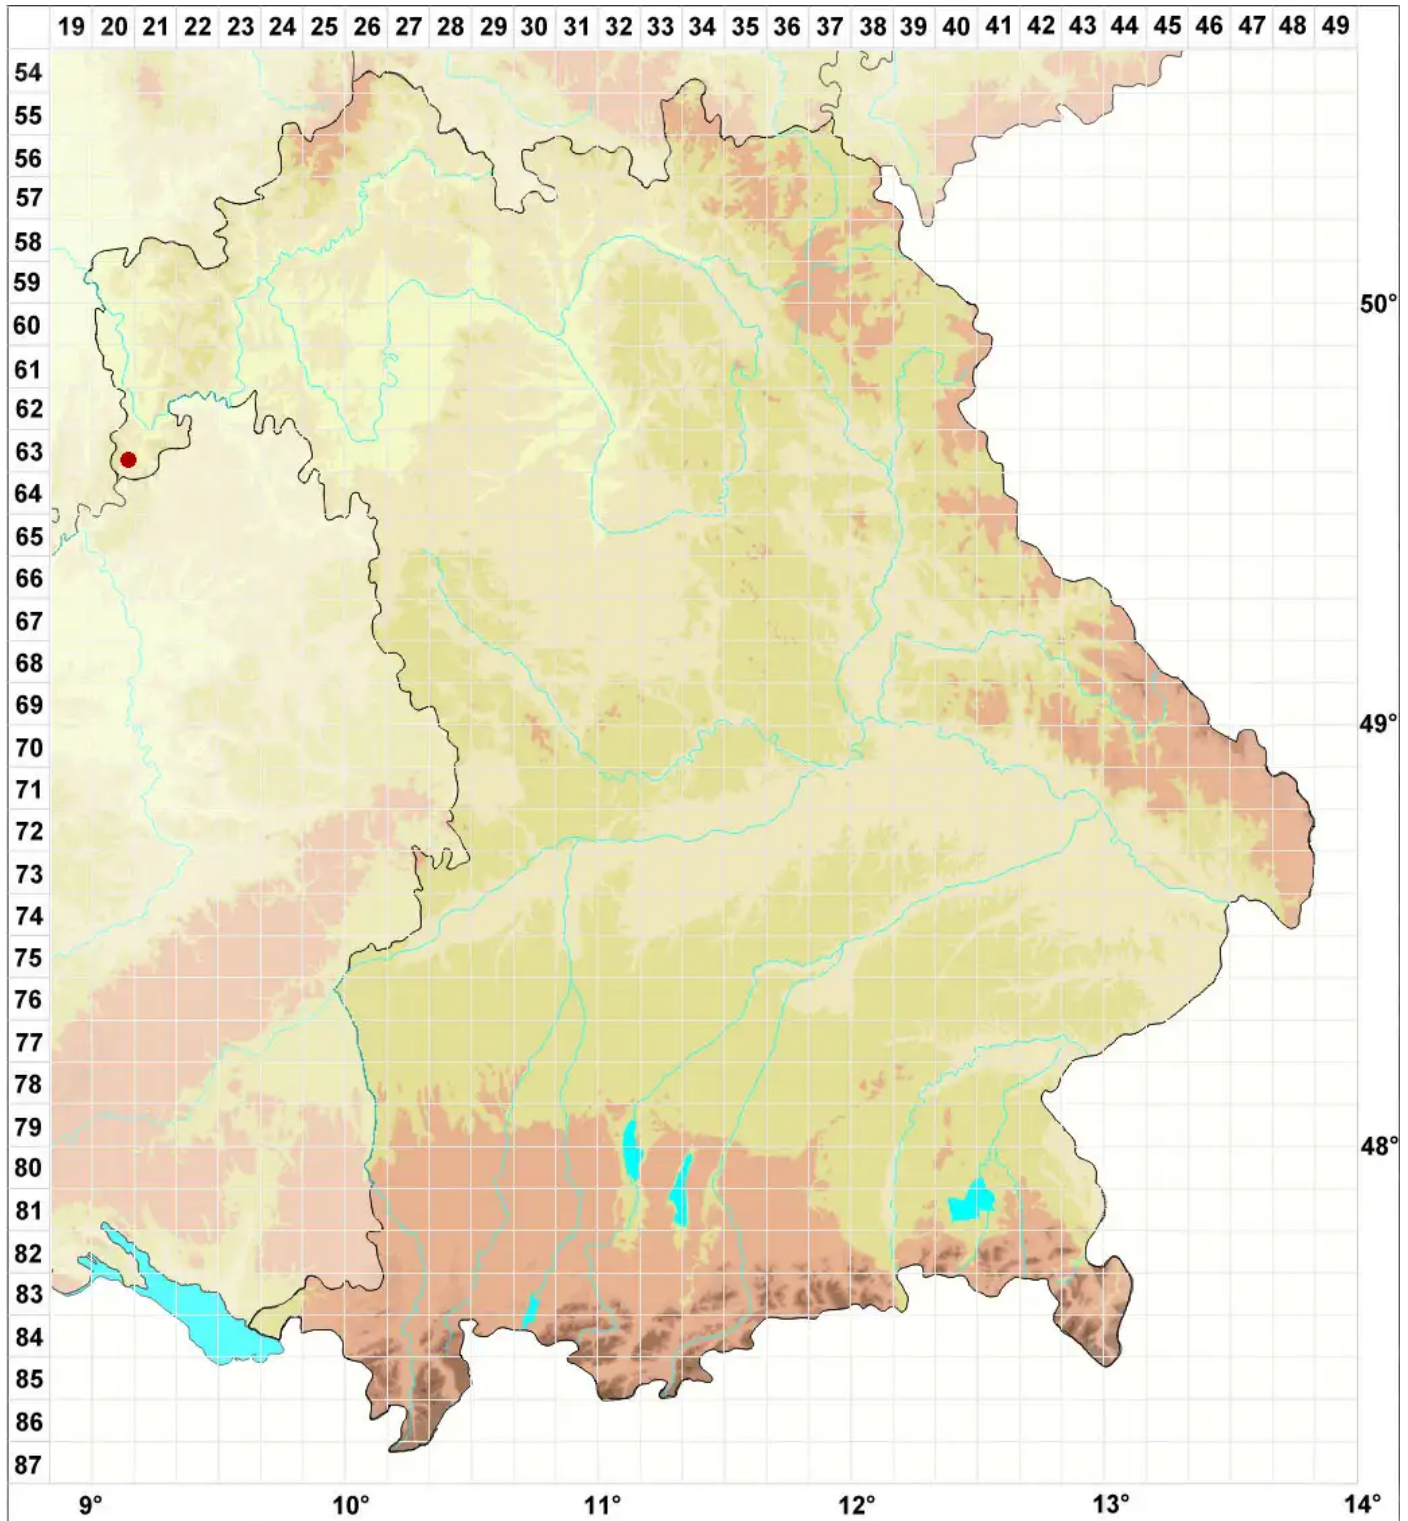

Fuscidea recensa (Stirt.) Hertel, V. Wirth & Vozda

Graue Braunapfflechte

Legende:

Symbole:

Ausgefülltes Symbol:
Zeitraum von 1980 bis heute (Aktuelle Angabe)

Leeres Symbol:
Zeitraum vor 1980 (Altangabe)

Quadrat: Herbarbeleg