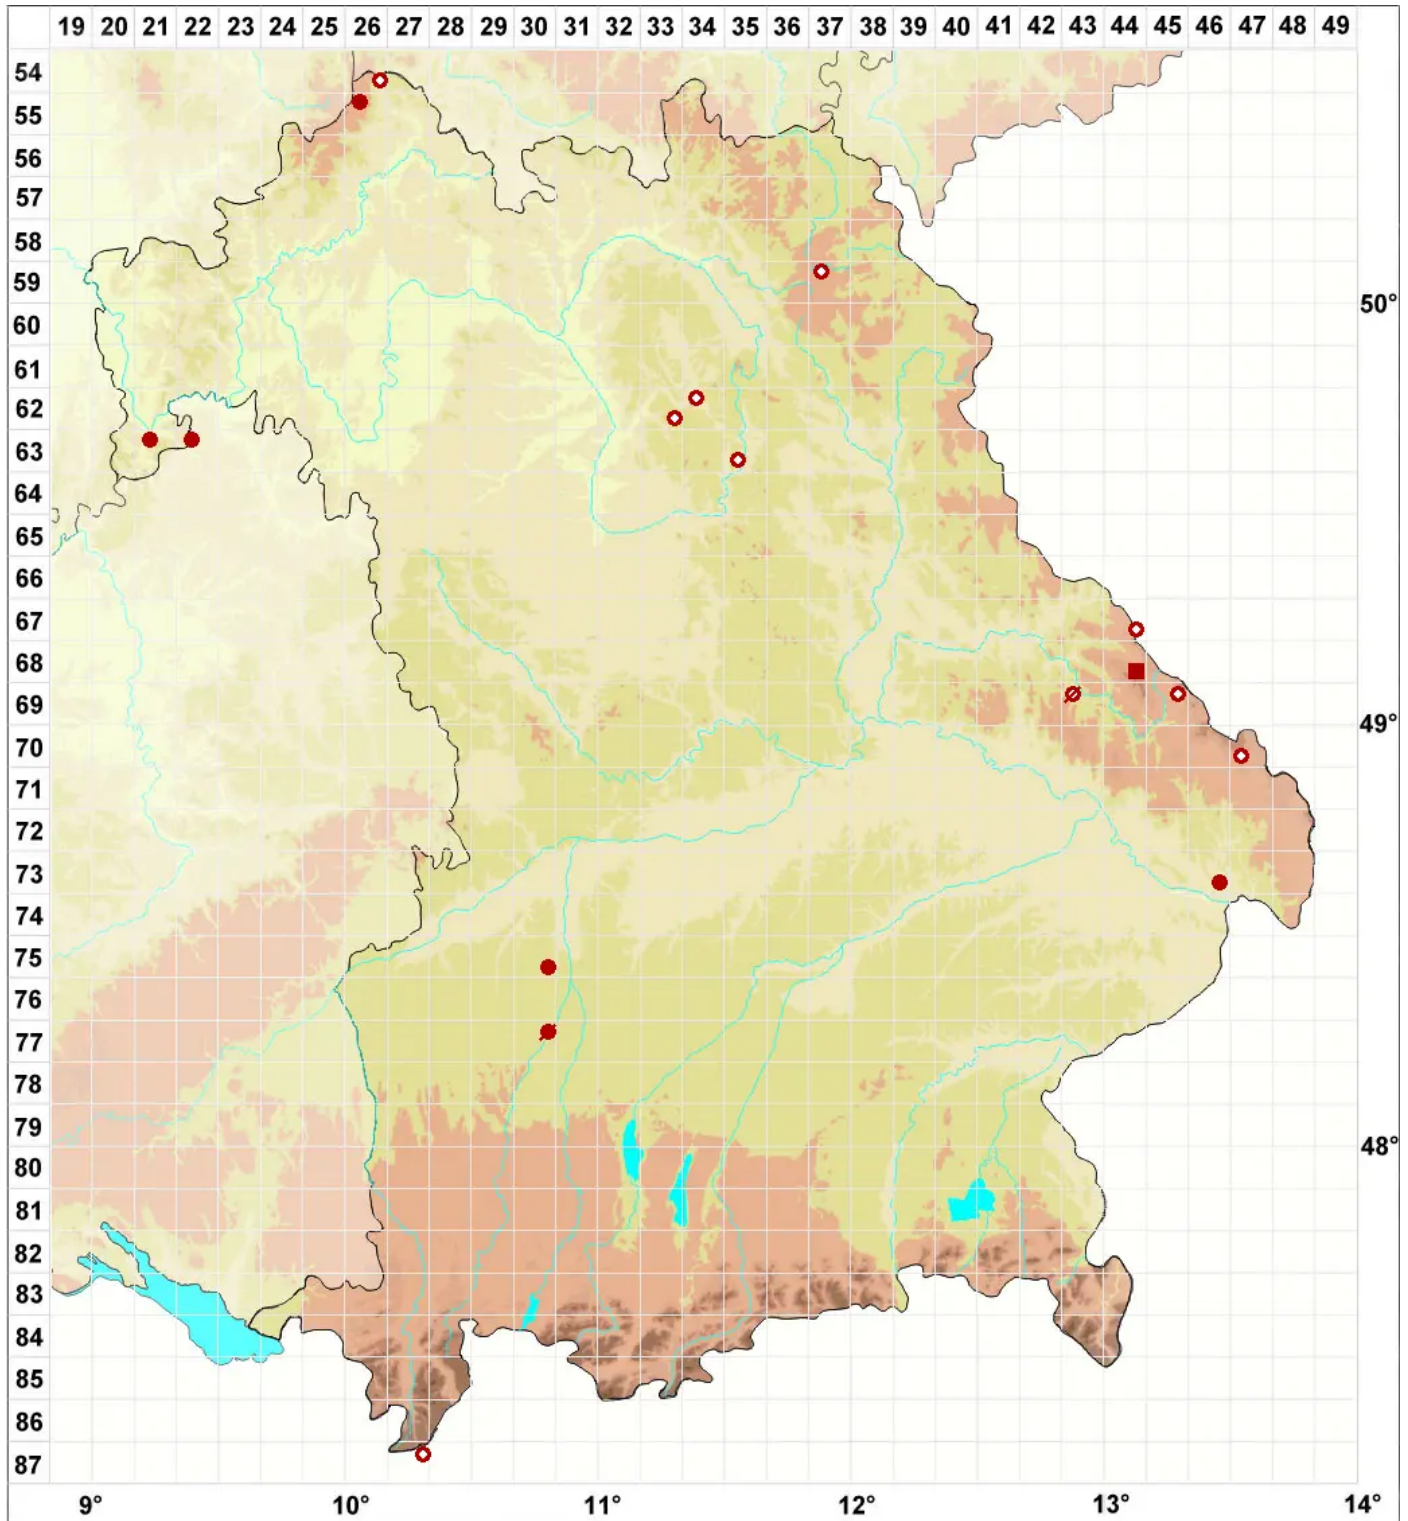

Fuscidea cyathoides (Ach.) V. Wirth & Vězda

Becher-Braunapfflechte

Legende:

Symbole:

Ausgefülltes Symbol:
Zeitraum von 1980 bis heute (Aktuelle Angabe)

Leeres Symbol:
Zeitraum vor 1980 (Altangabe)

Quadrat: Herbarbeleg