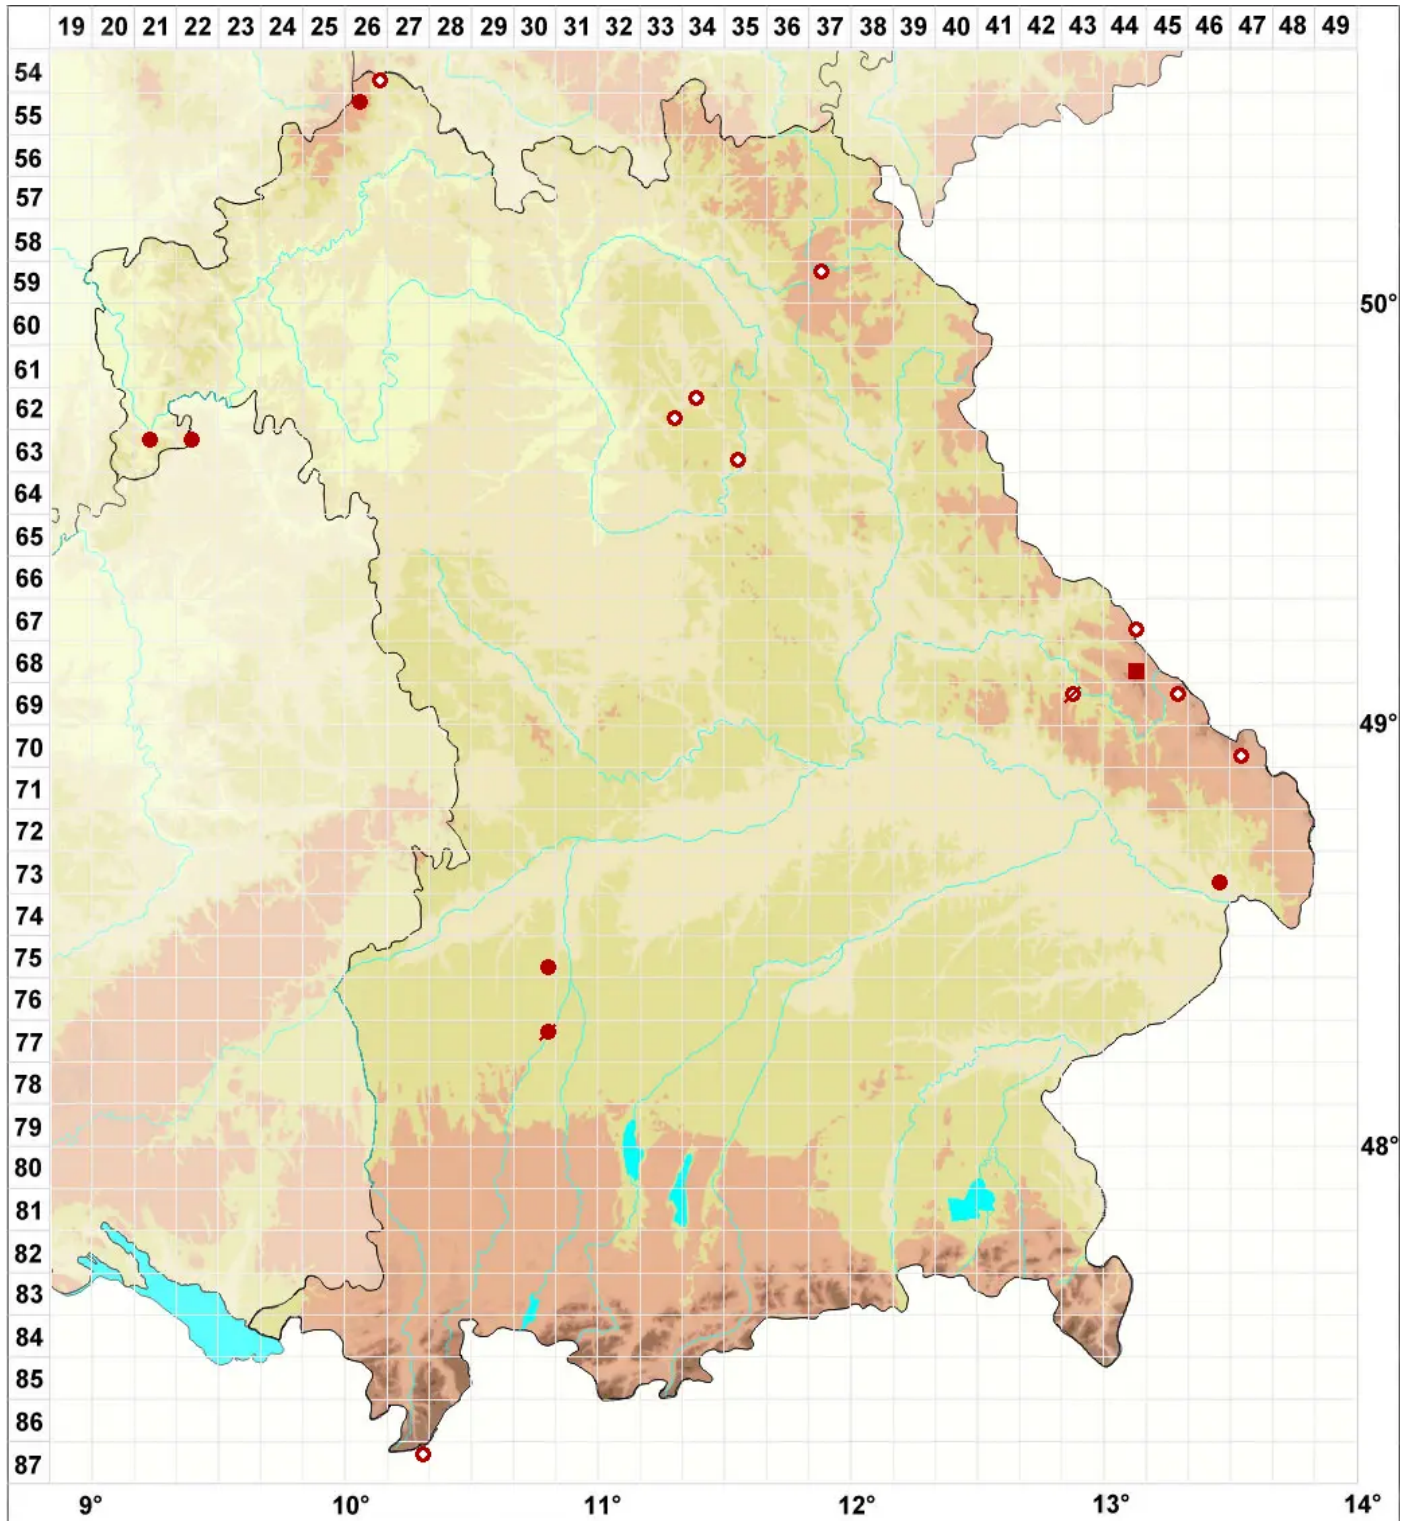

# Fuscidea cyathoides (Ach.) V. Wirth & Vězda

## Becher-Braunapfflechte

Legende:

**Symbole:**  
Ausgefülltes Symbol:  
Zeitraum von 1980 bis heute (Aktuelle Angabe)  
Leeres Symbol:  
Zeitraum vor 1980 (Altangabe)  
Quadrat: Herbarbeleg