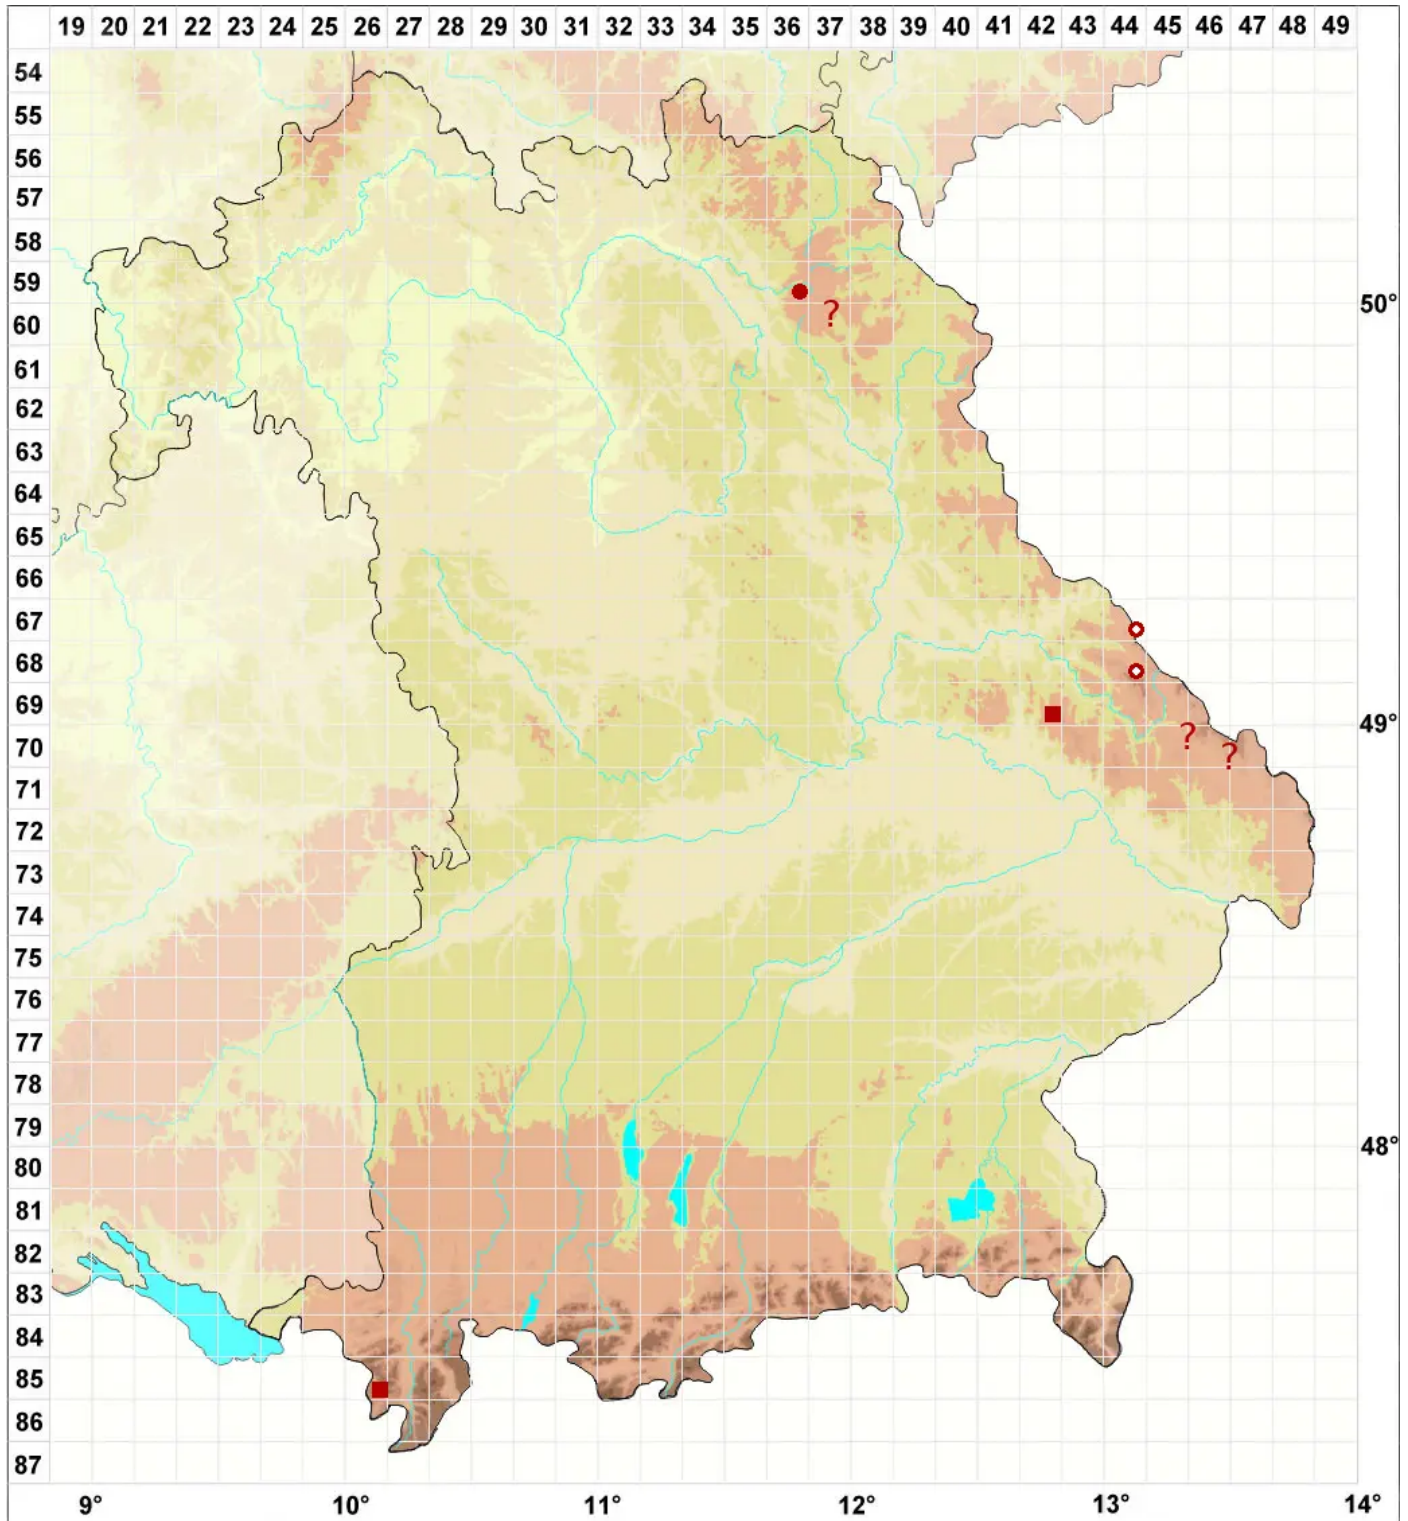

Fuscidea kochiana (Hepp) V. Wirth & Vězda

Kochs Braunnapfflechte

Legende:

Symbole:

Ausgefülltes Symbol:
Zeitraum von 1980 bis heute (Aktuelle Angabe)

Leeres Symbol:
Zeitraum vor 1980 (Altangabe)

Quadrat: Herbarbeleg