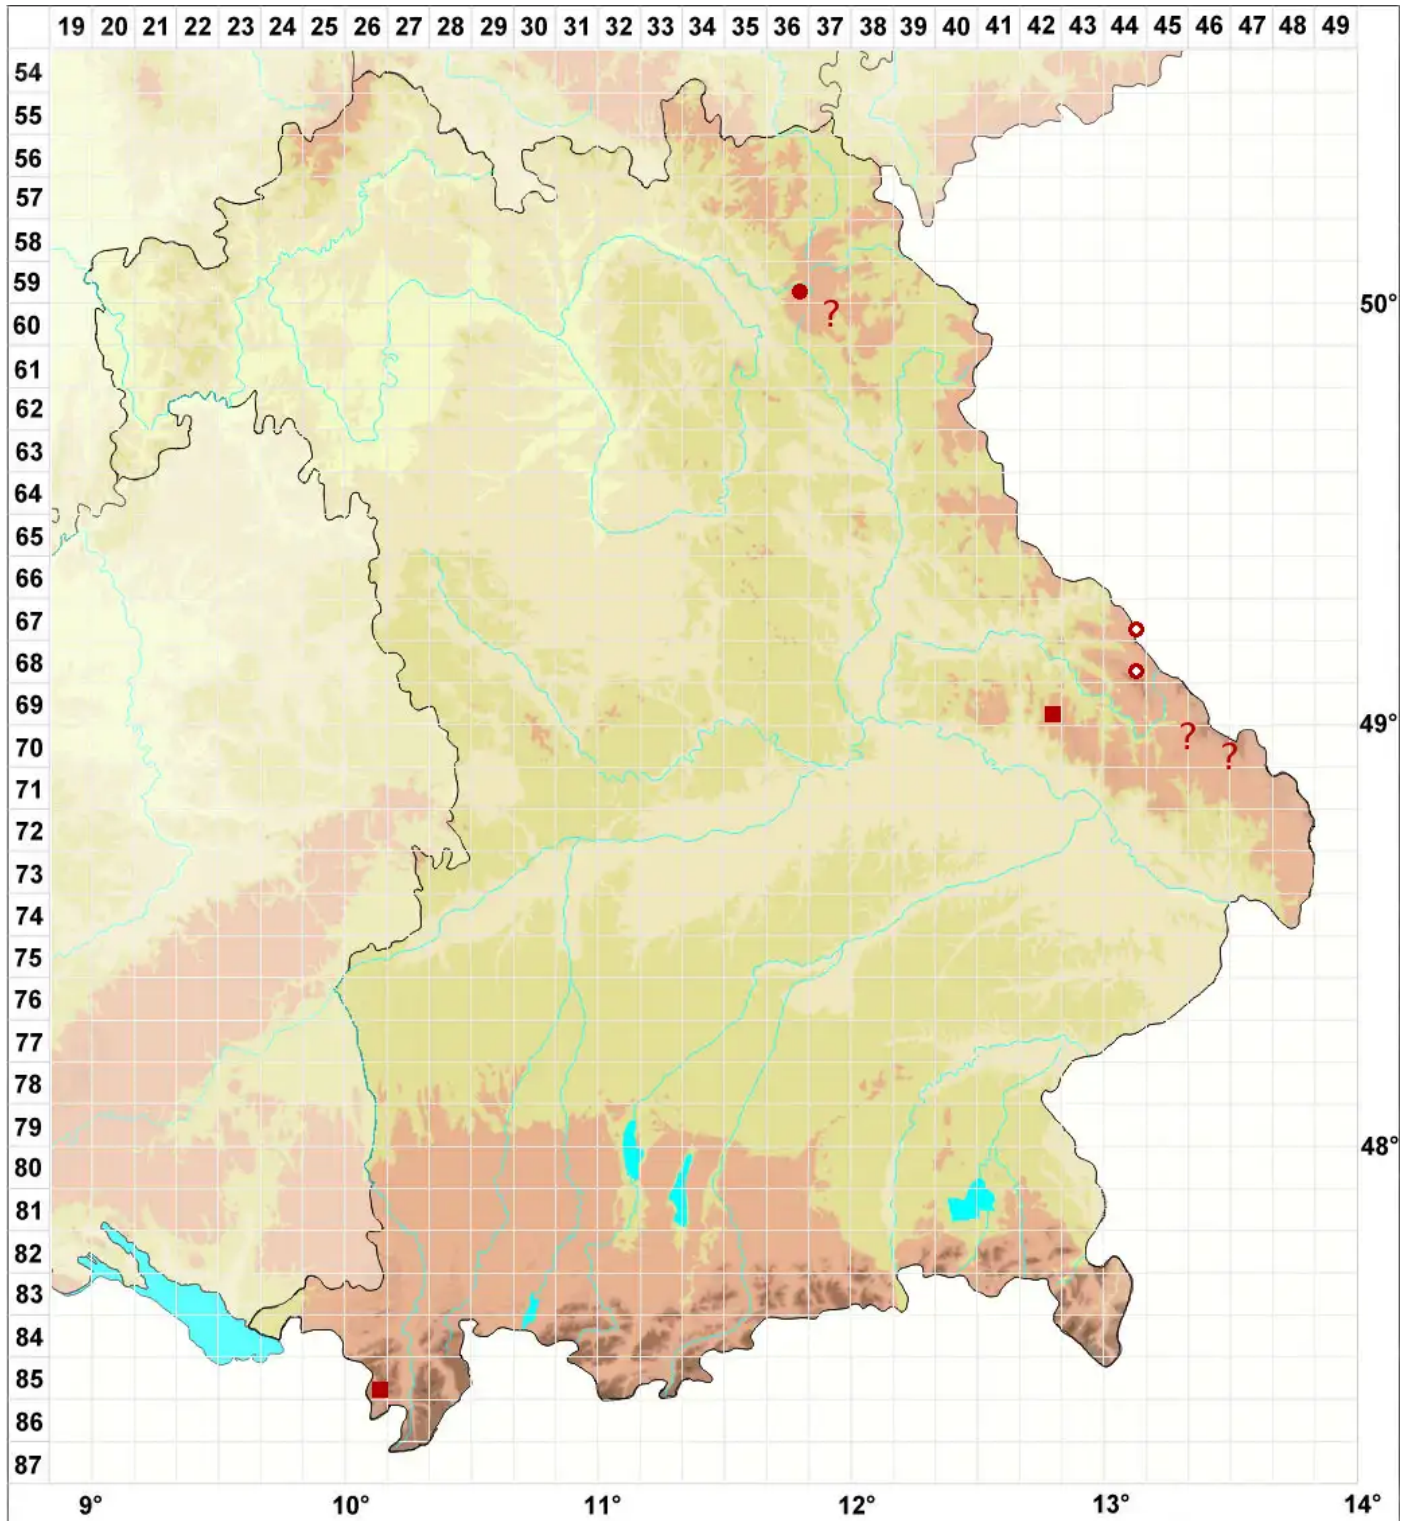

# Fuscidea kochiana (Hepp) V. Wirth & Vězda

## Kochs Braunnapfflechte

Legende:

- Symbole:**
- Ausgefülltes Symbol:  
Zeitraum von 1980 bis heute (Aktuelle Angabe)
  - Leeres Symbol:  
Zeitraum vor 1980 (Altangabe)
  - Quadrat: Herbarbeleg