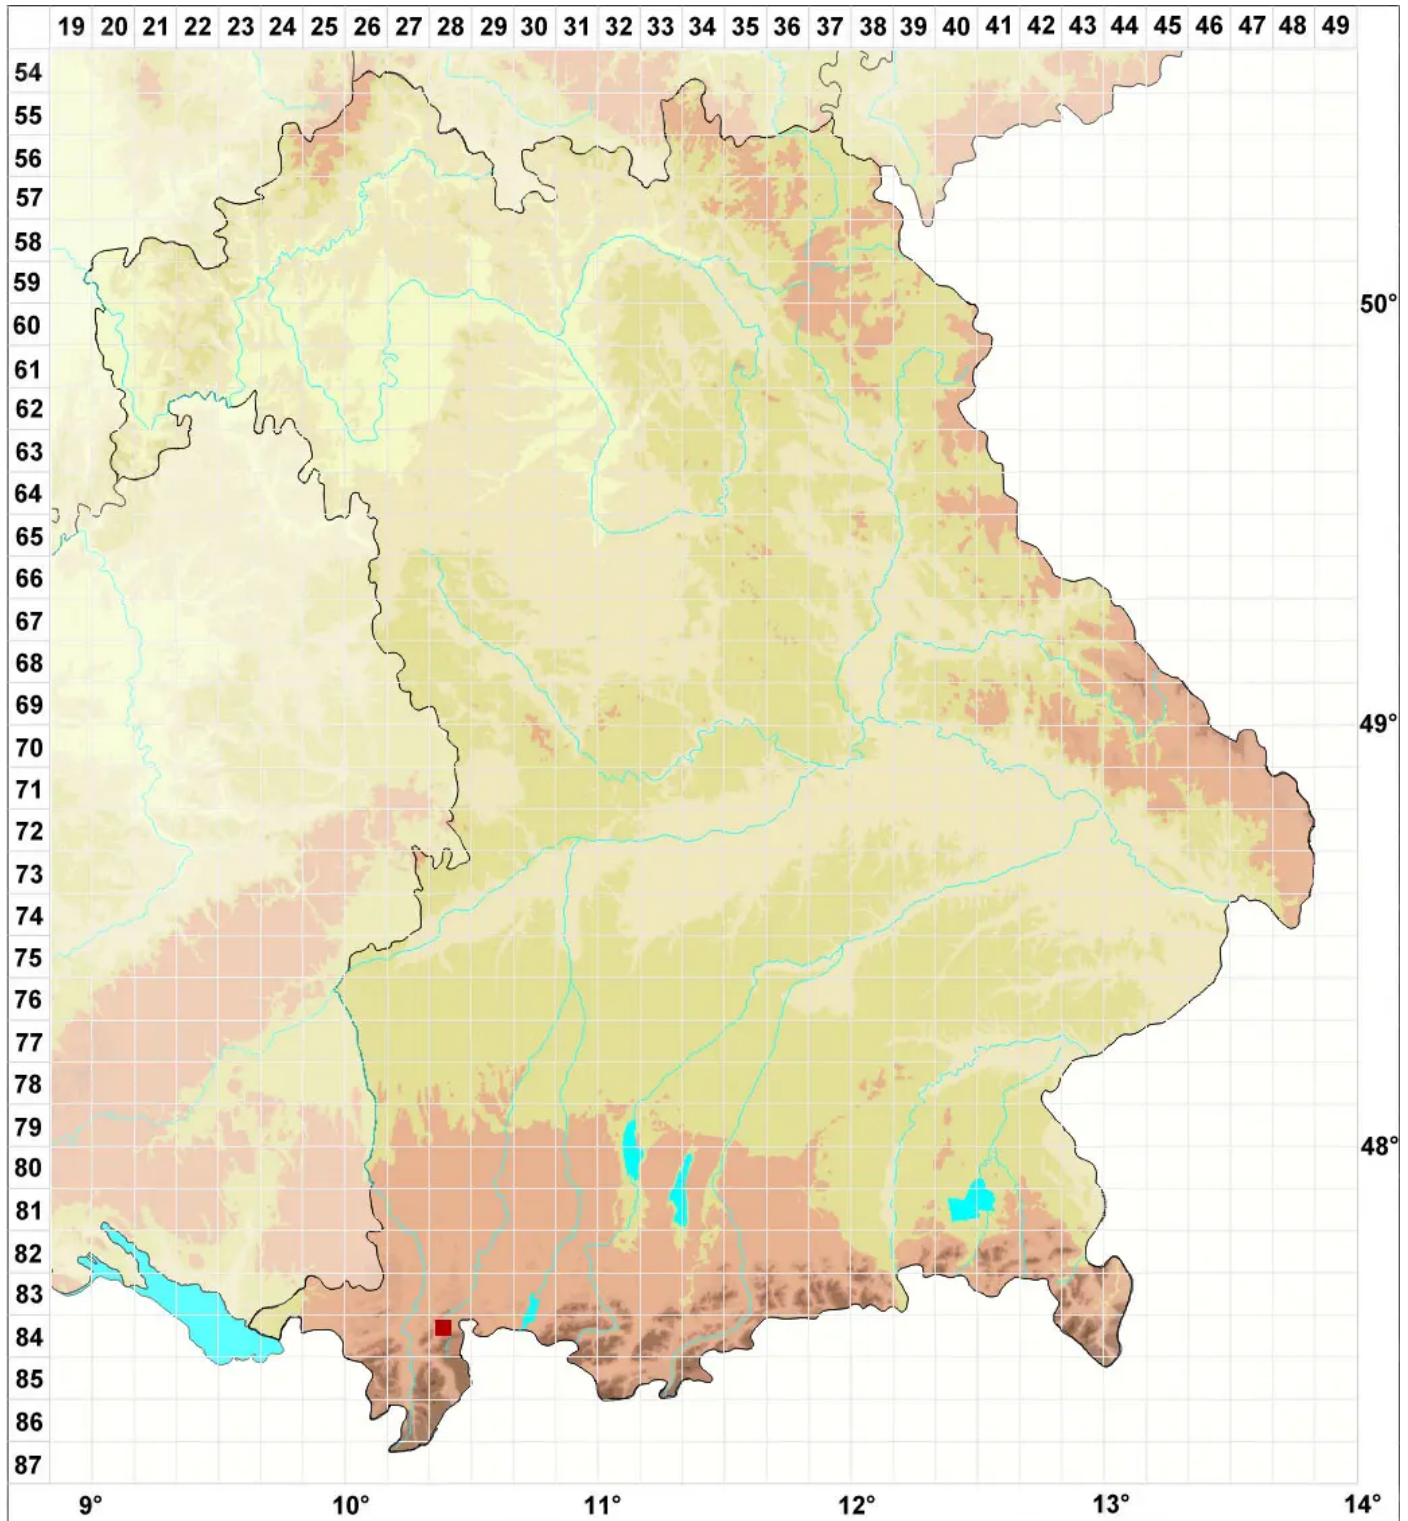

Fuscidea lightfootii (Sm.) Coppins & P. James

Ast-Braunapfflechte

Legende:

Symbole:

Ausgefülltes Symbol:
Zeitraum von 1980 bis heute (Aktuelle Angabe)

Leeres Symbol:
Zeitraum vor 1980 (Altangabe)

Quadrat: Herbarbeleg