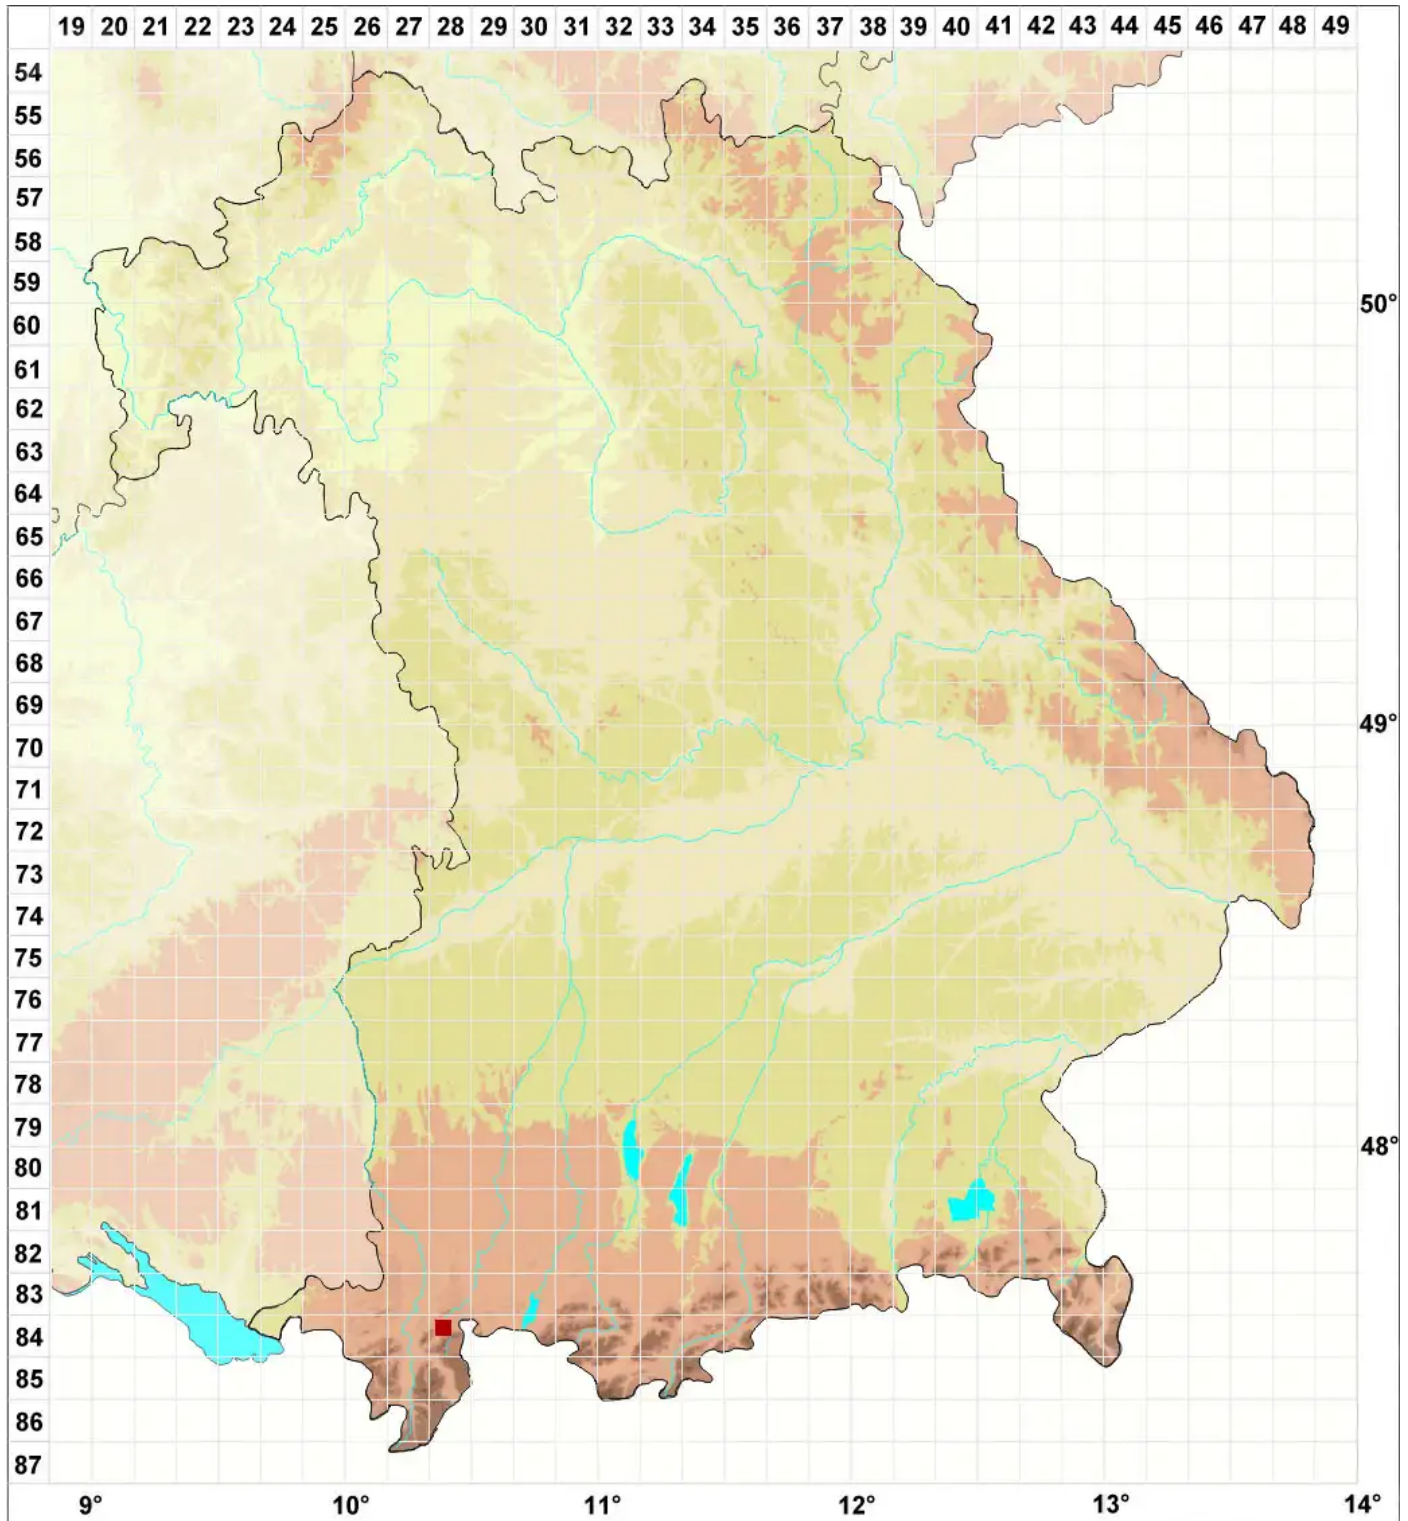

# Fuscidea lightfootii (Sm.) Coppins & P. James

Ast-Braunapfflechte

Legende:

**Symbole:**

Ausgefülltes Symbol:  
Zeitraum von 1980 bis heute (Aktuelle Angabe)

Leeres Symbol:  
Zeitraum vor 1980 (Altangabe)

Quadrat: Herbarbeleg