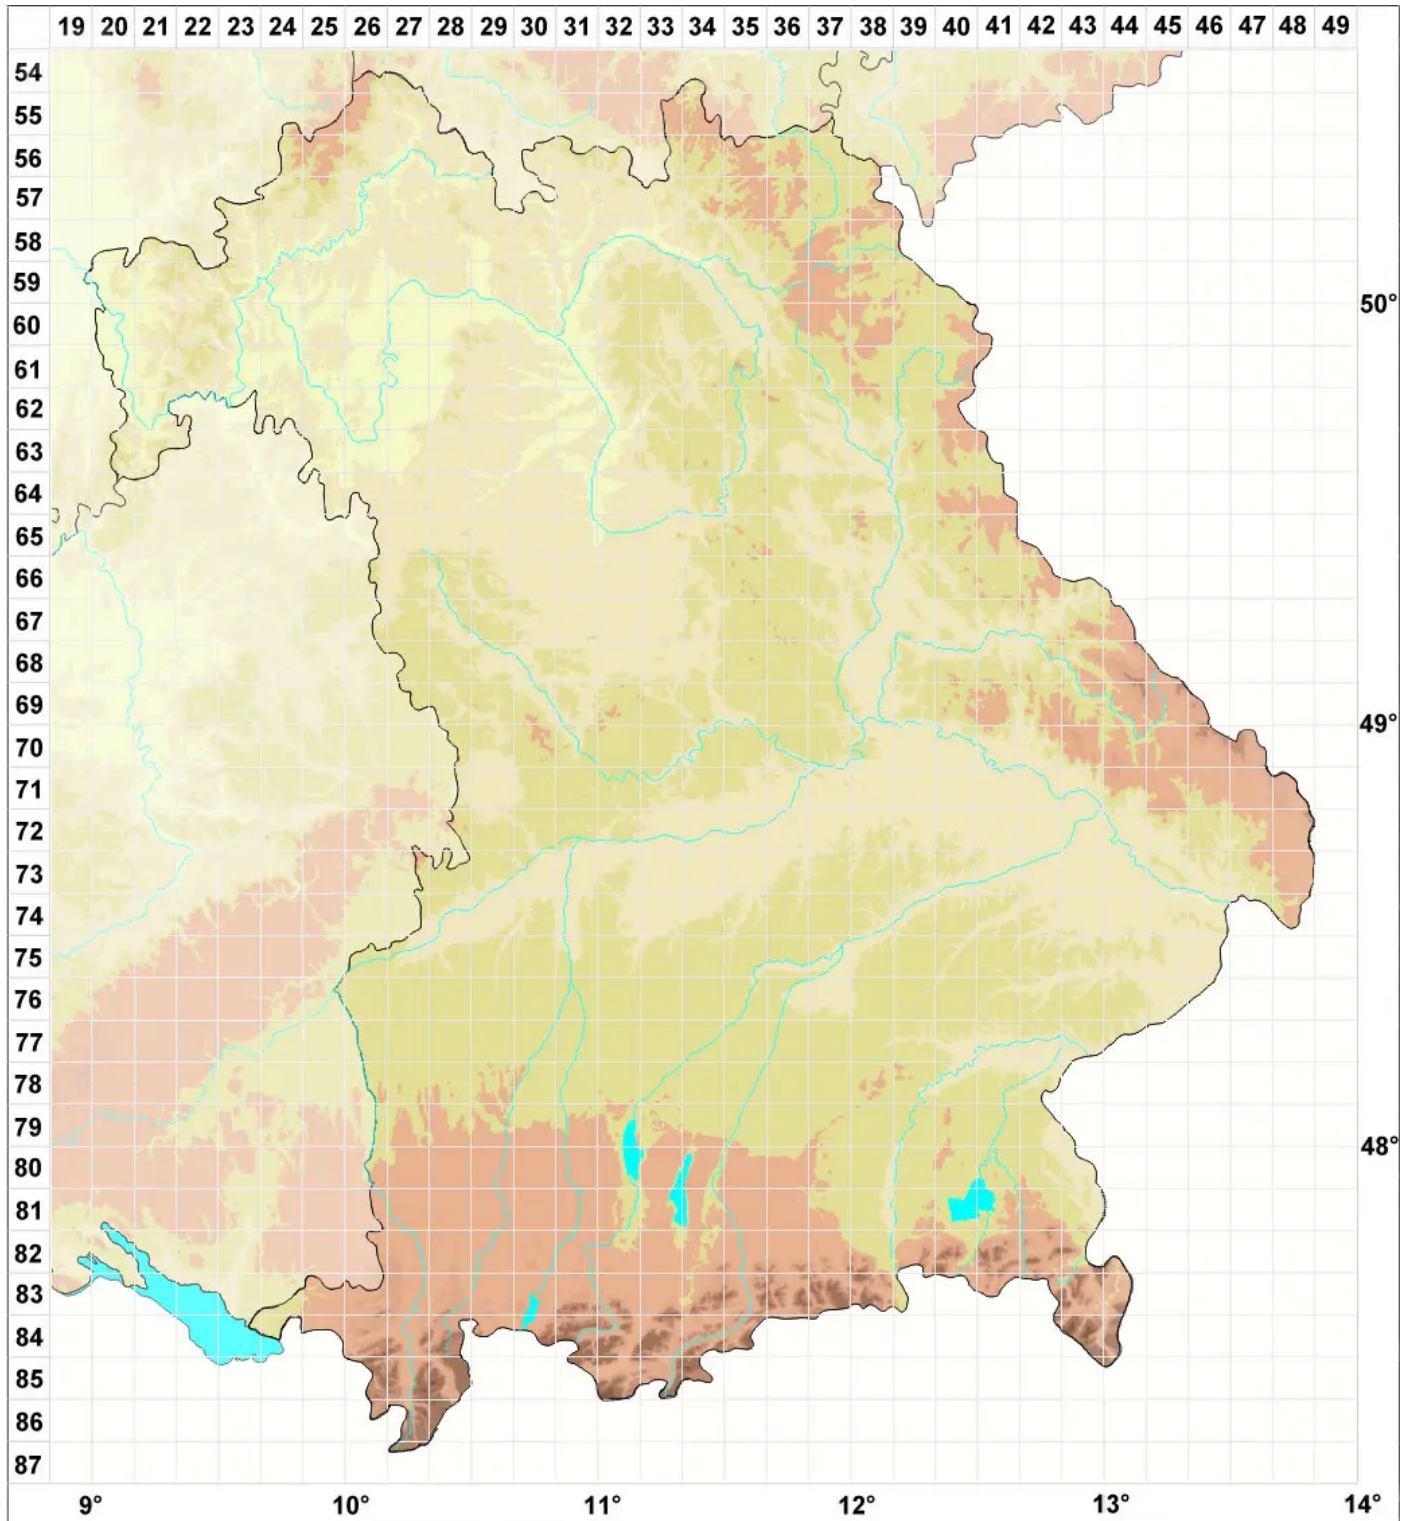

# Fuscidea lygaea (Ach.) V. Wirth & Vězda

## Glatte Braunnapfflechte

Legende:

- Symbole:**
- Ausgefülltes Symbol:  
Zeitraum von 1980 bis heute (Aktuelle Angabe)
  - Leeres Symbol:  
Zeitraum vor 1980 (Altangabe)
  - Quadrat: Herbarbeleg