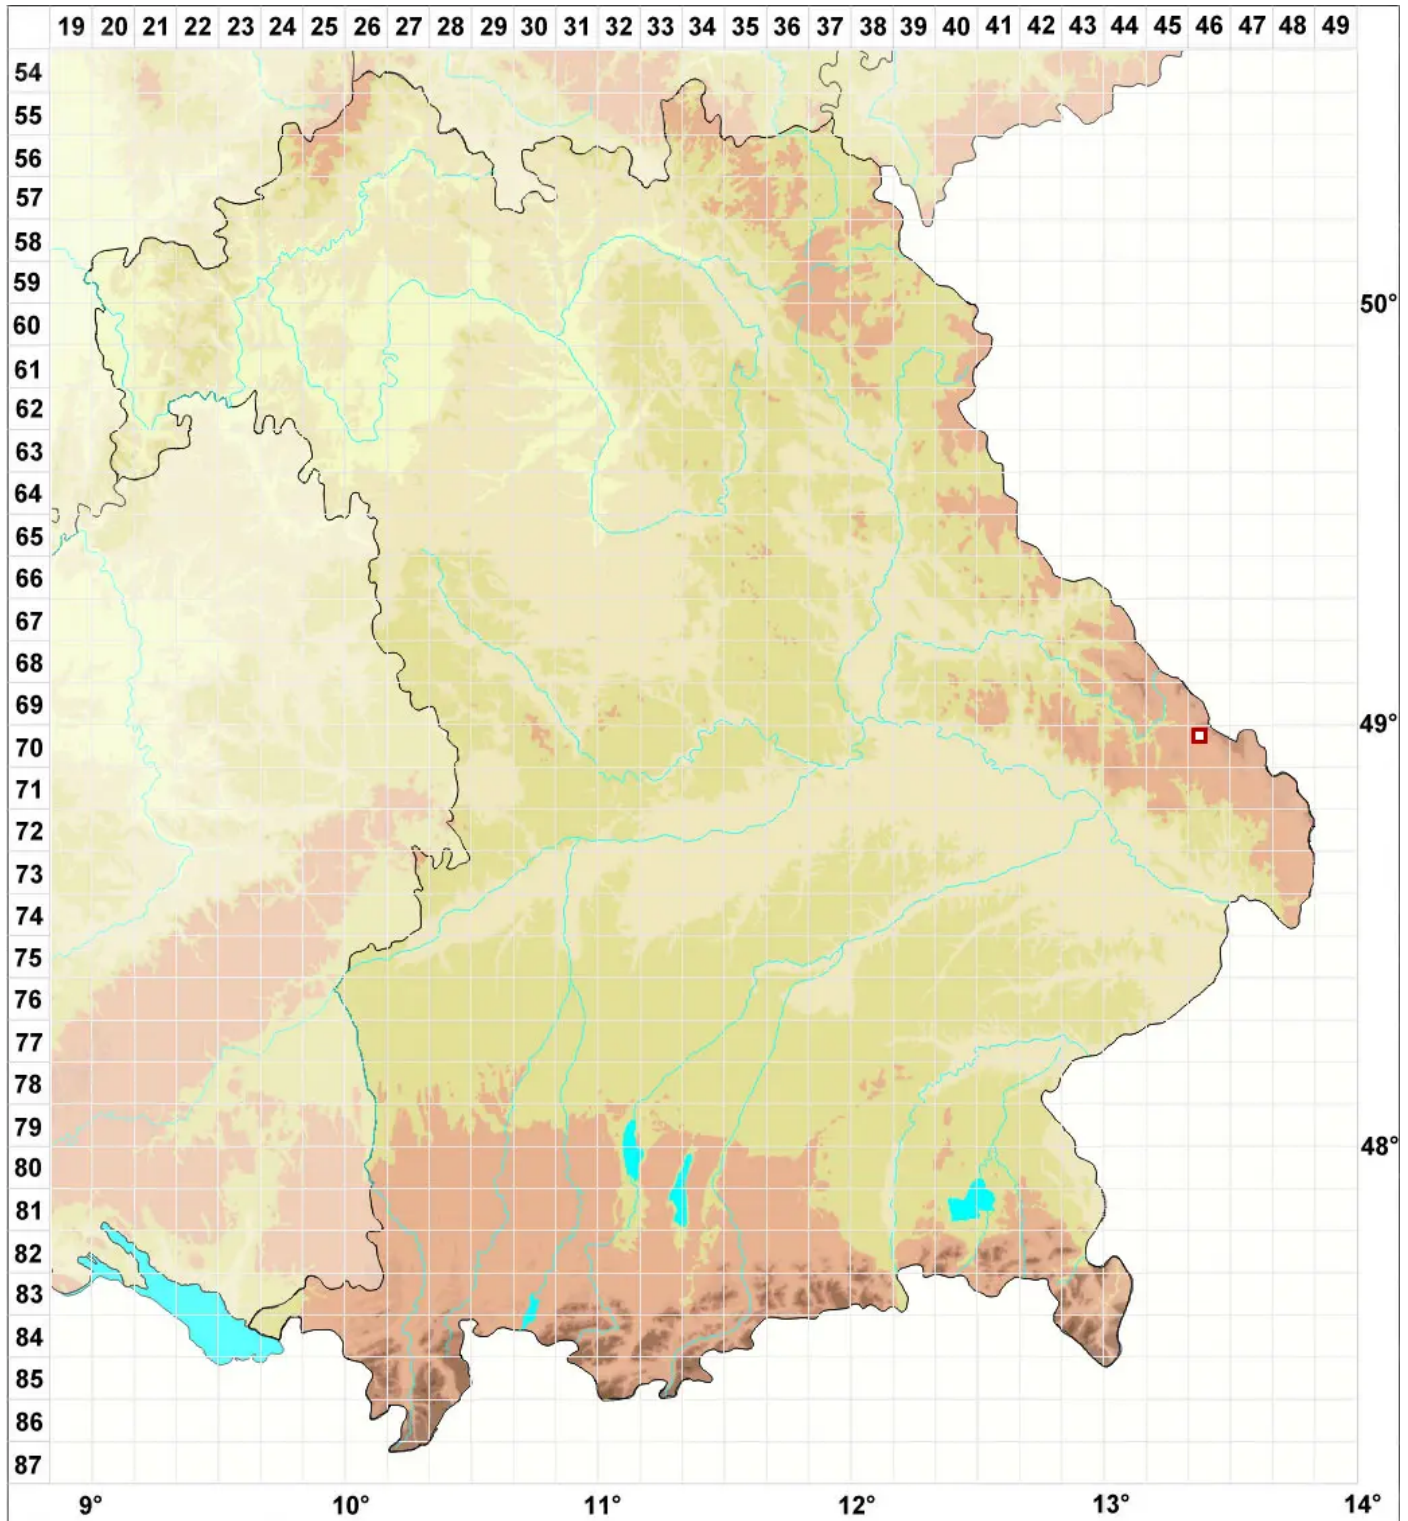

Fuscidea maculosa (H. Magn.) Poelt

Gefleckte Braunnapfflechte

Legende:

Symbole:

Ausgefülltes Symbol:
Zeitraum von 1980 bis heute (Aktuelle Angabe)

Leeres Symbol:
Zeitraum vor 1980 (Altangabe)

Quadrat: Herbarbeleg