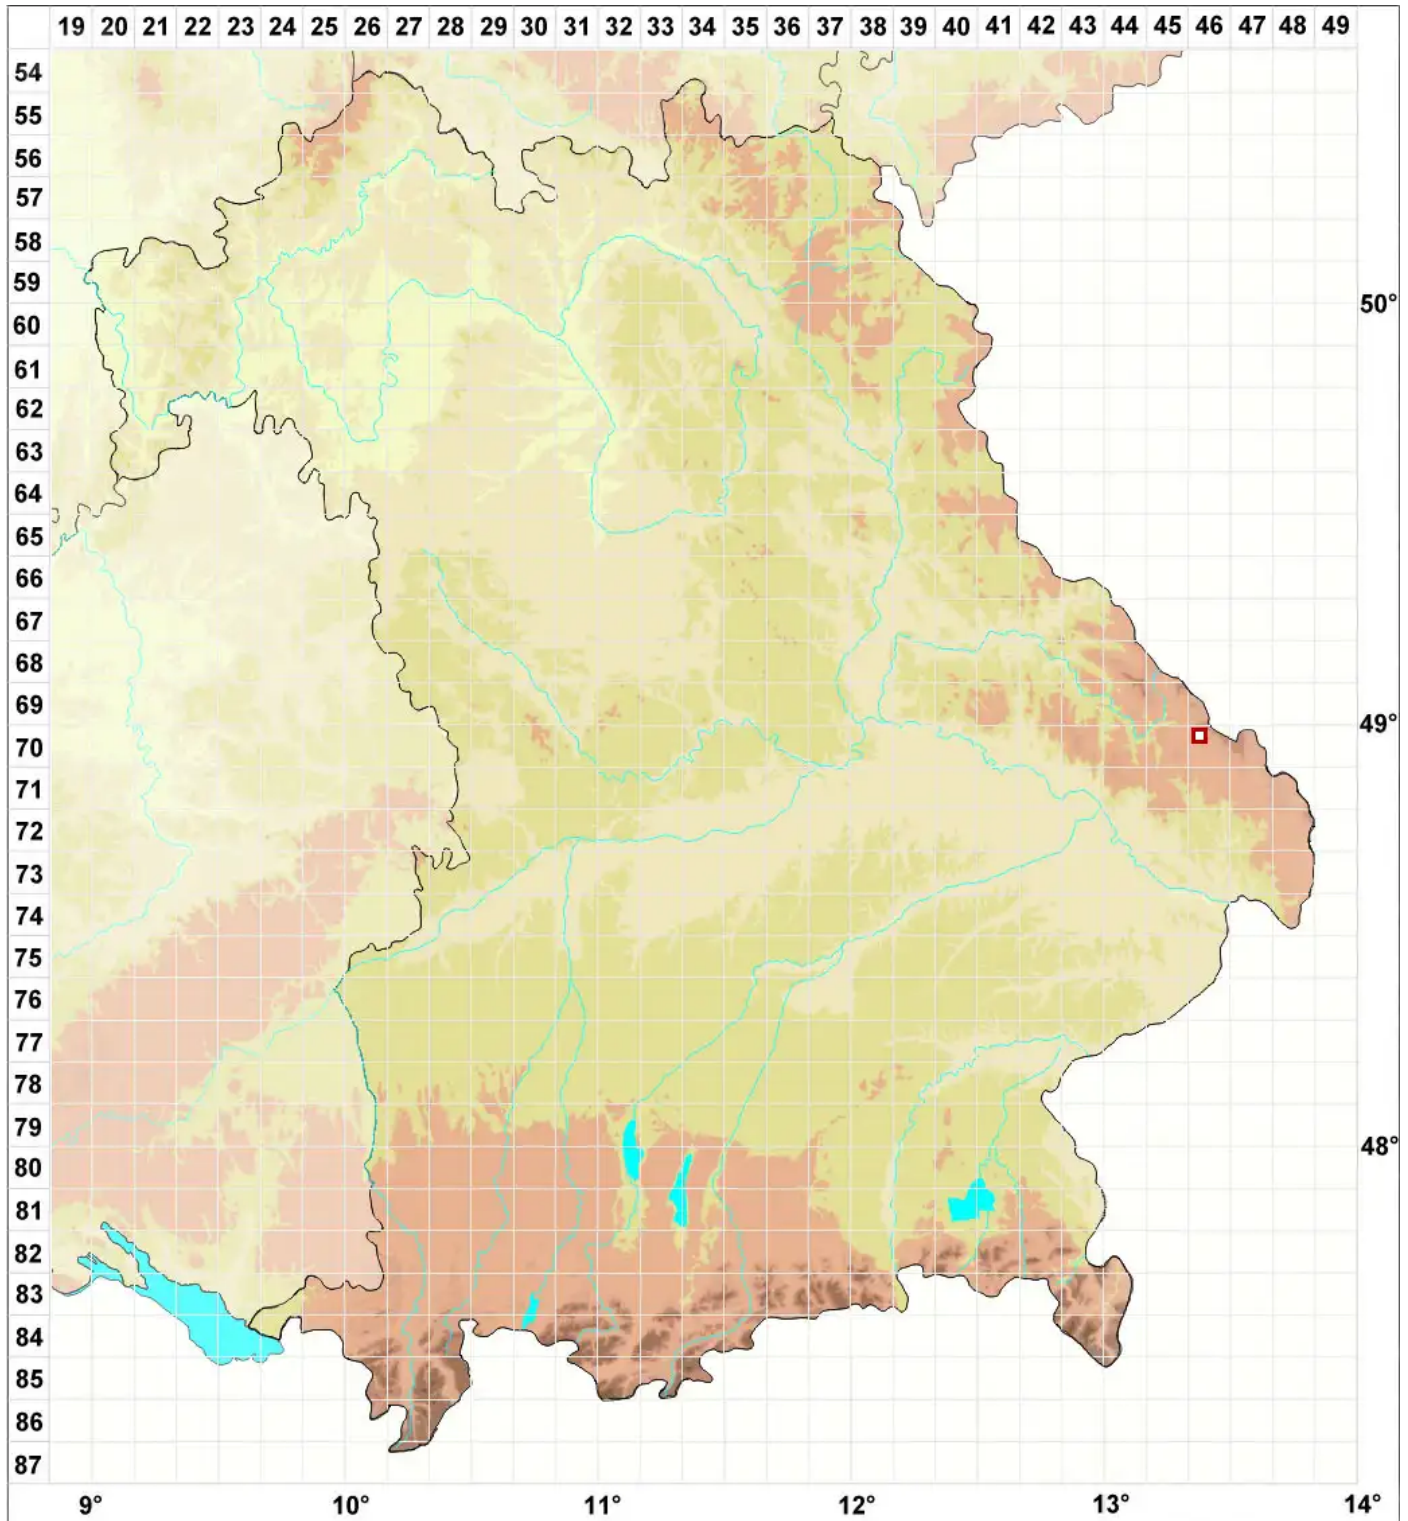

Fuscidea maculosa (H. Magn.) Poelt

Gefleckte Braunapfflechte

Legende:

Symbole:

Ausgefülltes Symbol:
Zeitraum von 1980 bis heute (Aktuelle Angabe)

Leeres Symbol:
Zeitraum vor 1980 (Altangabe)

Quadrat: Herbarbeleg