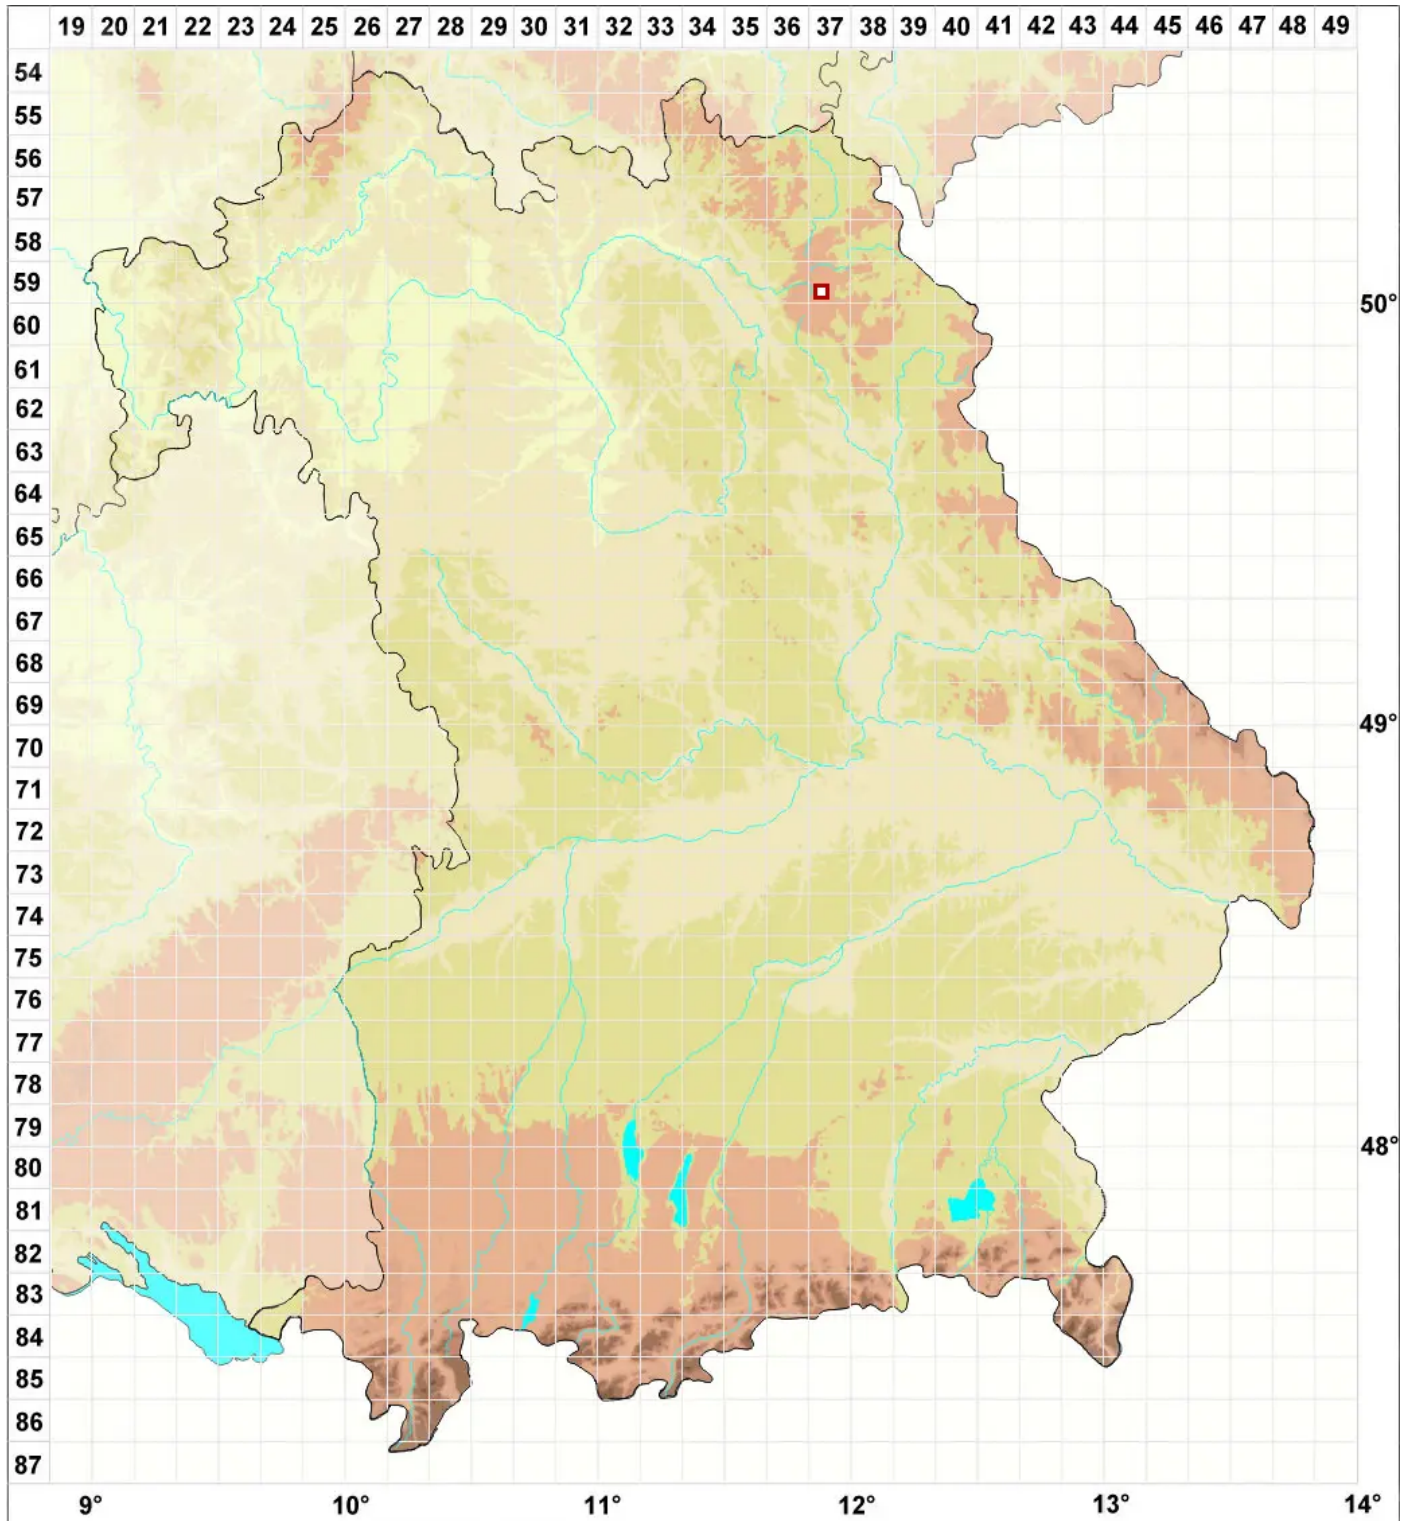

# Fuscidea praeruptorum (Du Rietz & H. Magn.) V. Wirth & V.

## Aufgerissene Braunnapfflechte

Legende:

**Symbole:**

Ausgefülltes Symbol:  
Zeitraum von 1980 bis heute (Aktuelle Angabe)

Leeres Symbol:  
Zeitraum vor 1980 (Altangabe)

Quadrat: Herbarbeleg