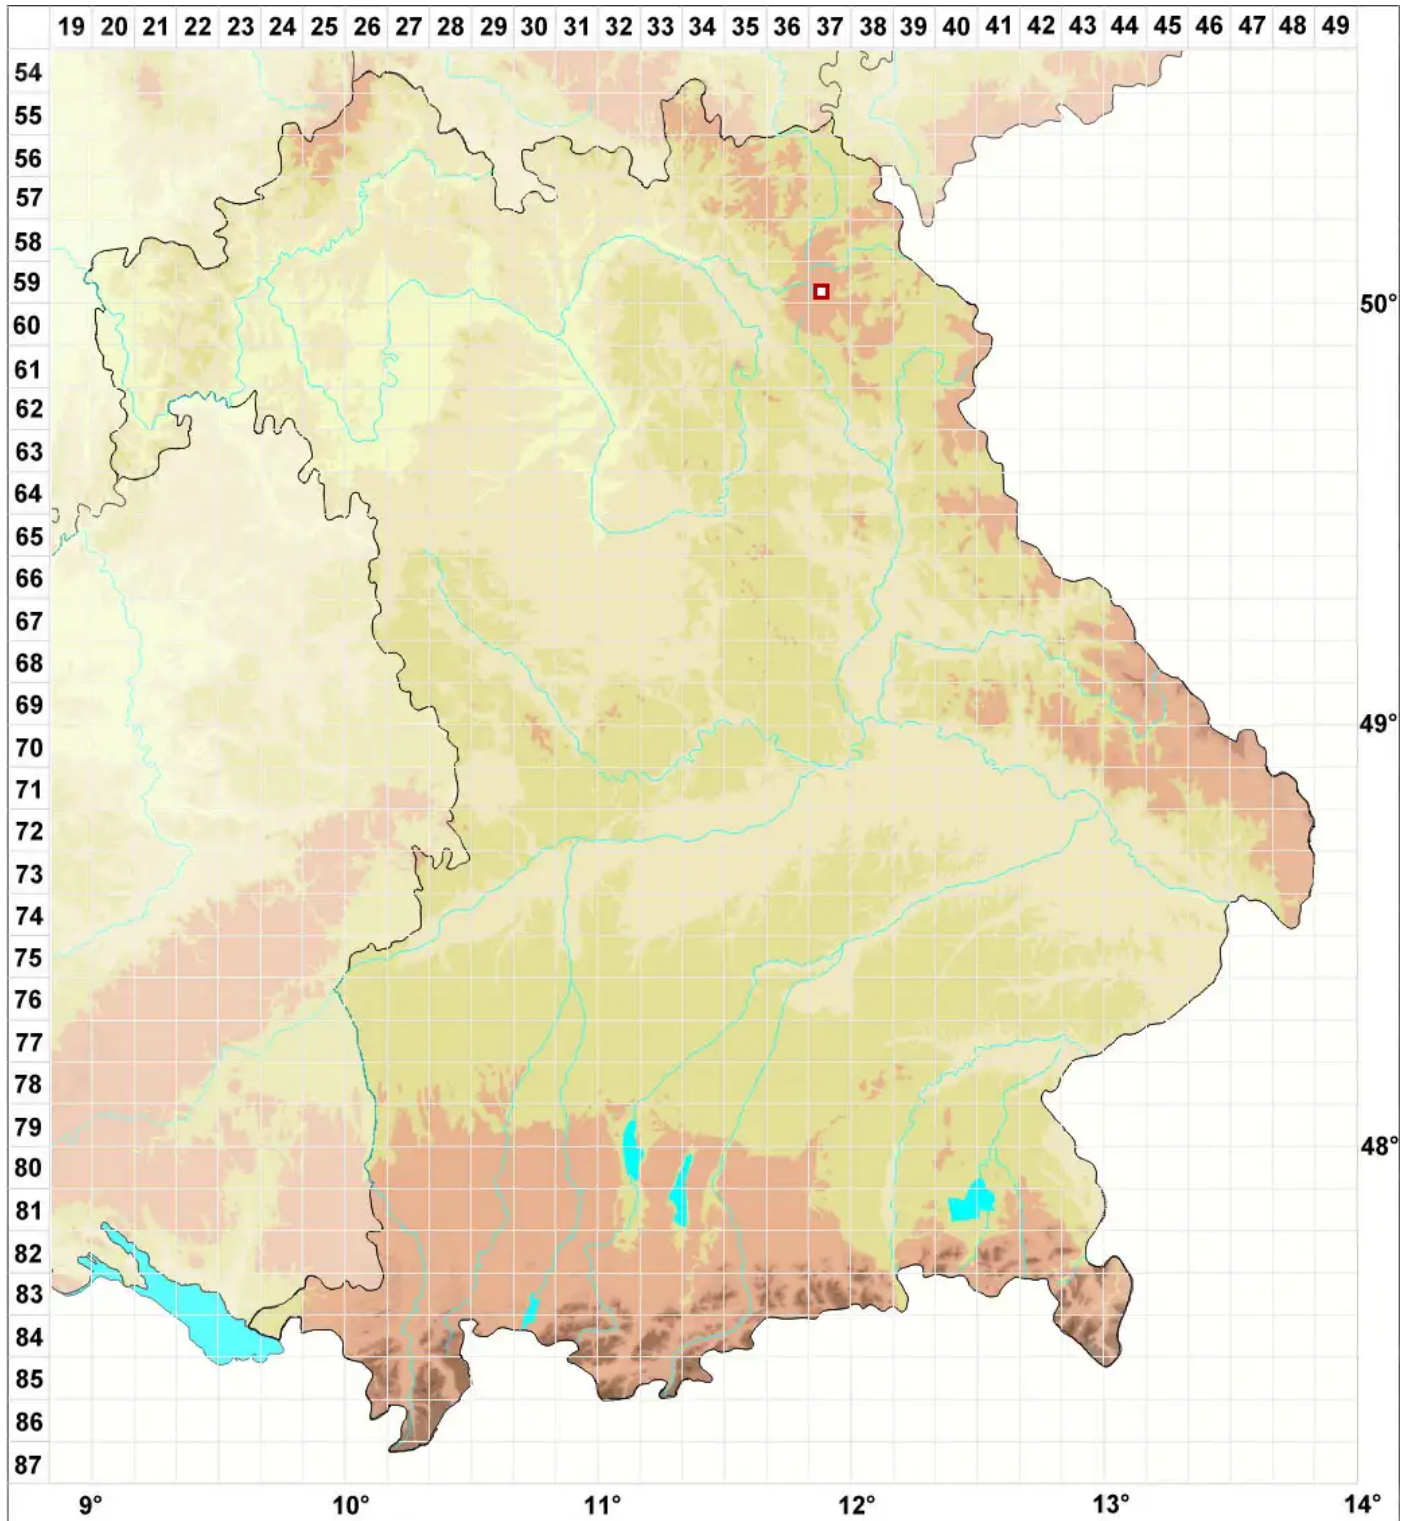

Fuscidea praeruptorum (Du Rietz & H. Magn.) V. Wirth & V

Aufgerissene Braunnapfflechte

Legende:

Symbole:

Ausgefülltes Symbol:
Zeitraum von 1980 bis heute (Aktuelle Angabe)

Leeres Symbol:
Zeitraum vor 1980 (Altangabe)

Quadrat: Herbarbeleg