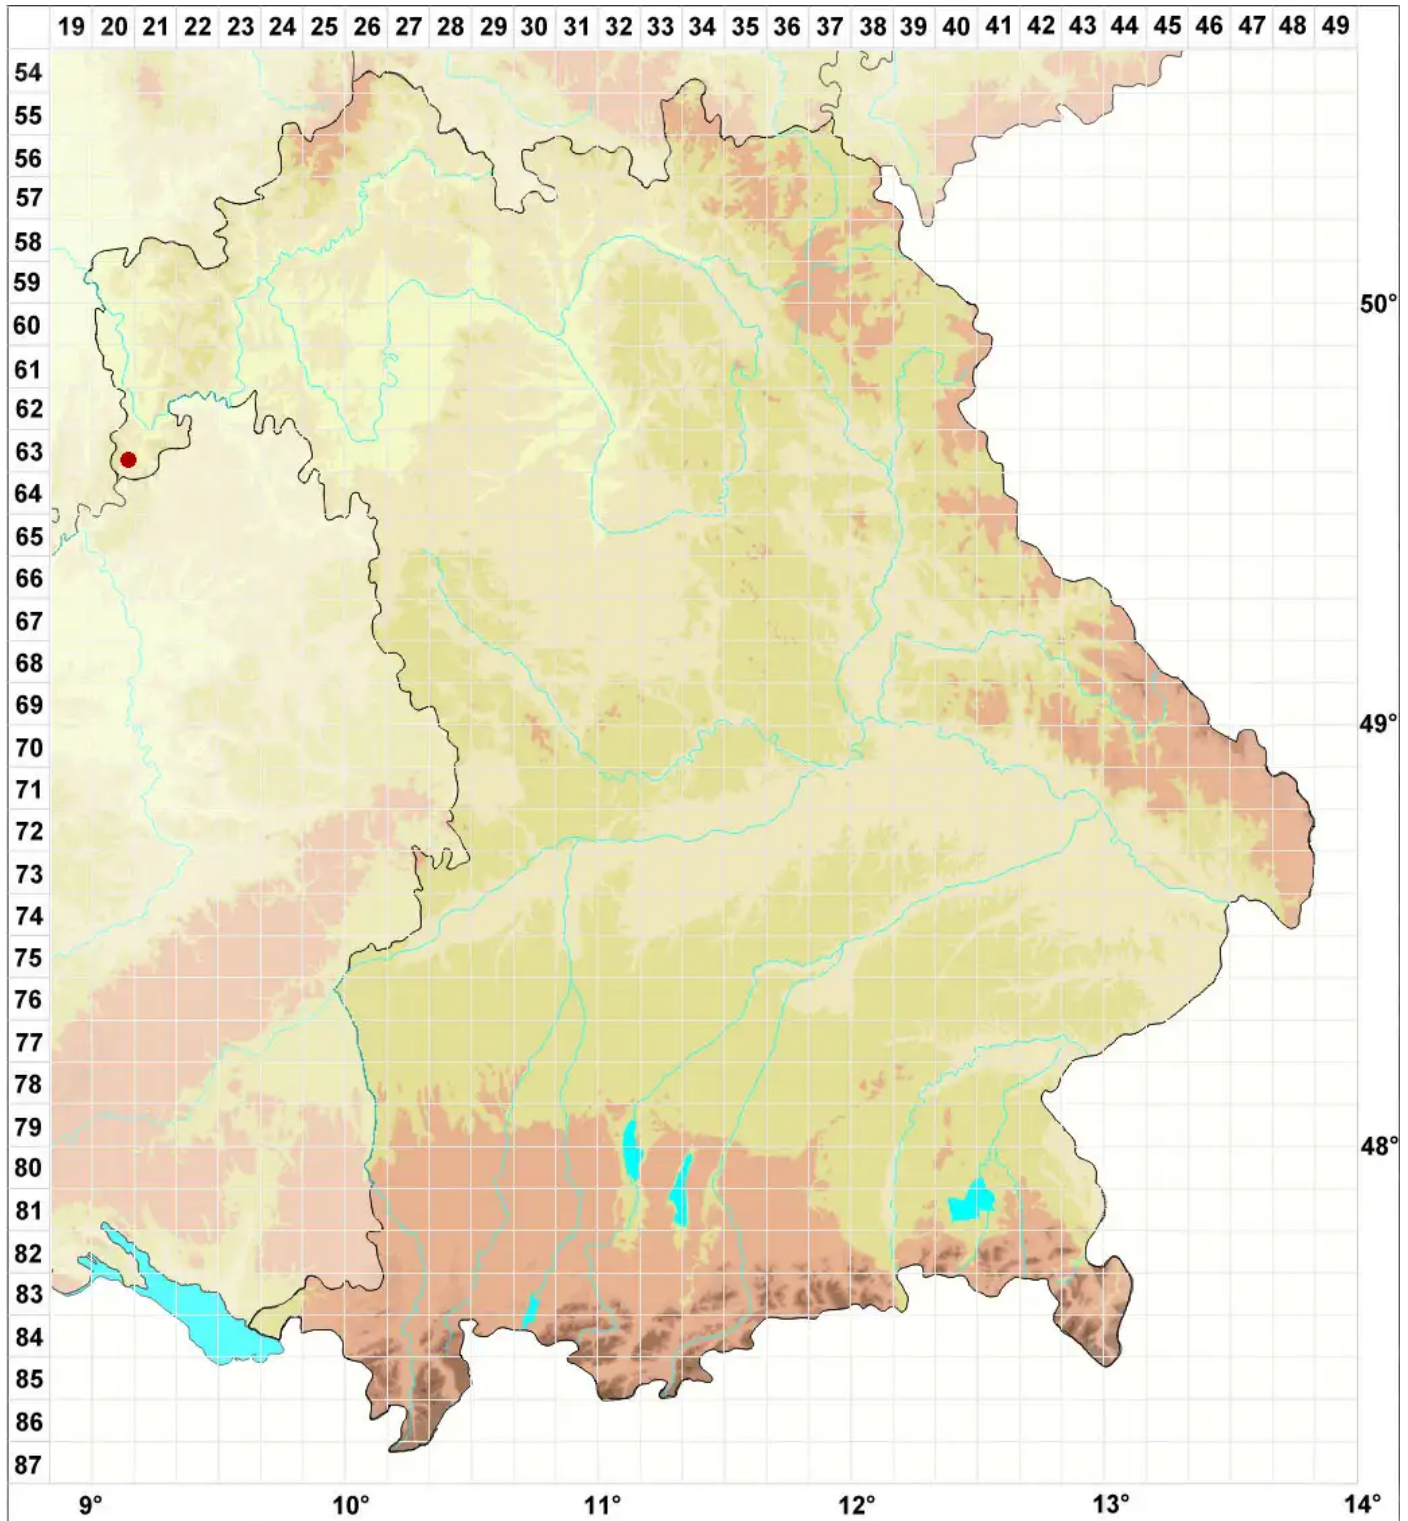

Fuscidea recensa (Stirt.) Hertel, V. Wirth & V. Bzda

Graue Braunapfflechte

Legende:

- Symbole:**
Ausgefülltes Symbol:
Zeitraum von 1980 bis heute (Aktuelle Angabe)
Leeres Symbol:
Zeitraum vor 1980 (Altangabe)
Quadrat: Herbarbeleg