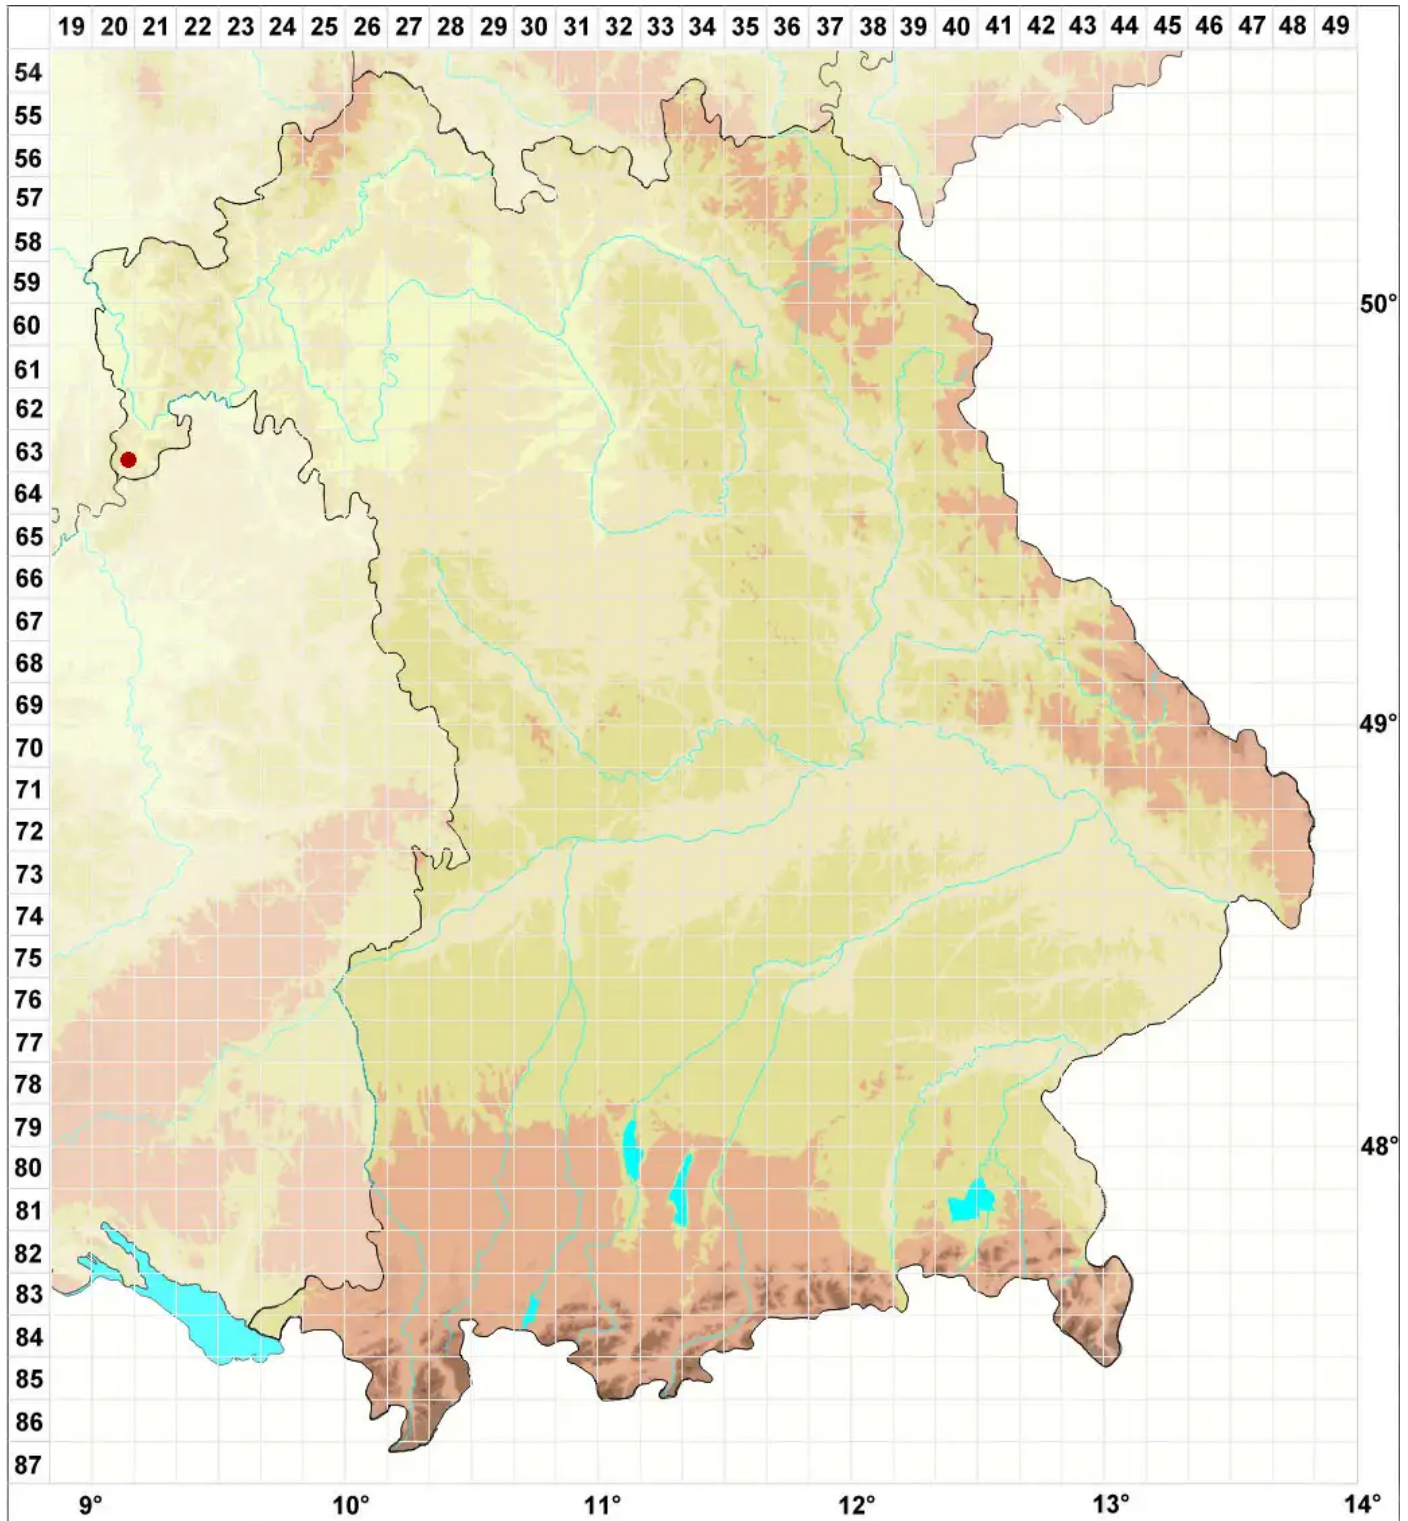

Fuscidea recensa (Stirt.) Hertel, V. Wirth & V. Bzda

Graue Braunapfflechte

Legende:

Symbole:

Ausgefülltes Symbol:
Zeitraum von 1980 bis heute (Aktuelle Angabe)

Leeres Symbol:
Zeitraum vor 1980 (Altangabe)

Quadrat: Herbarbeleg