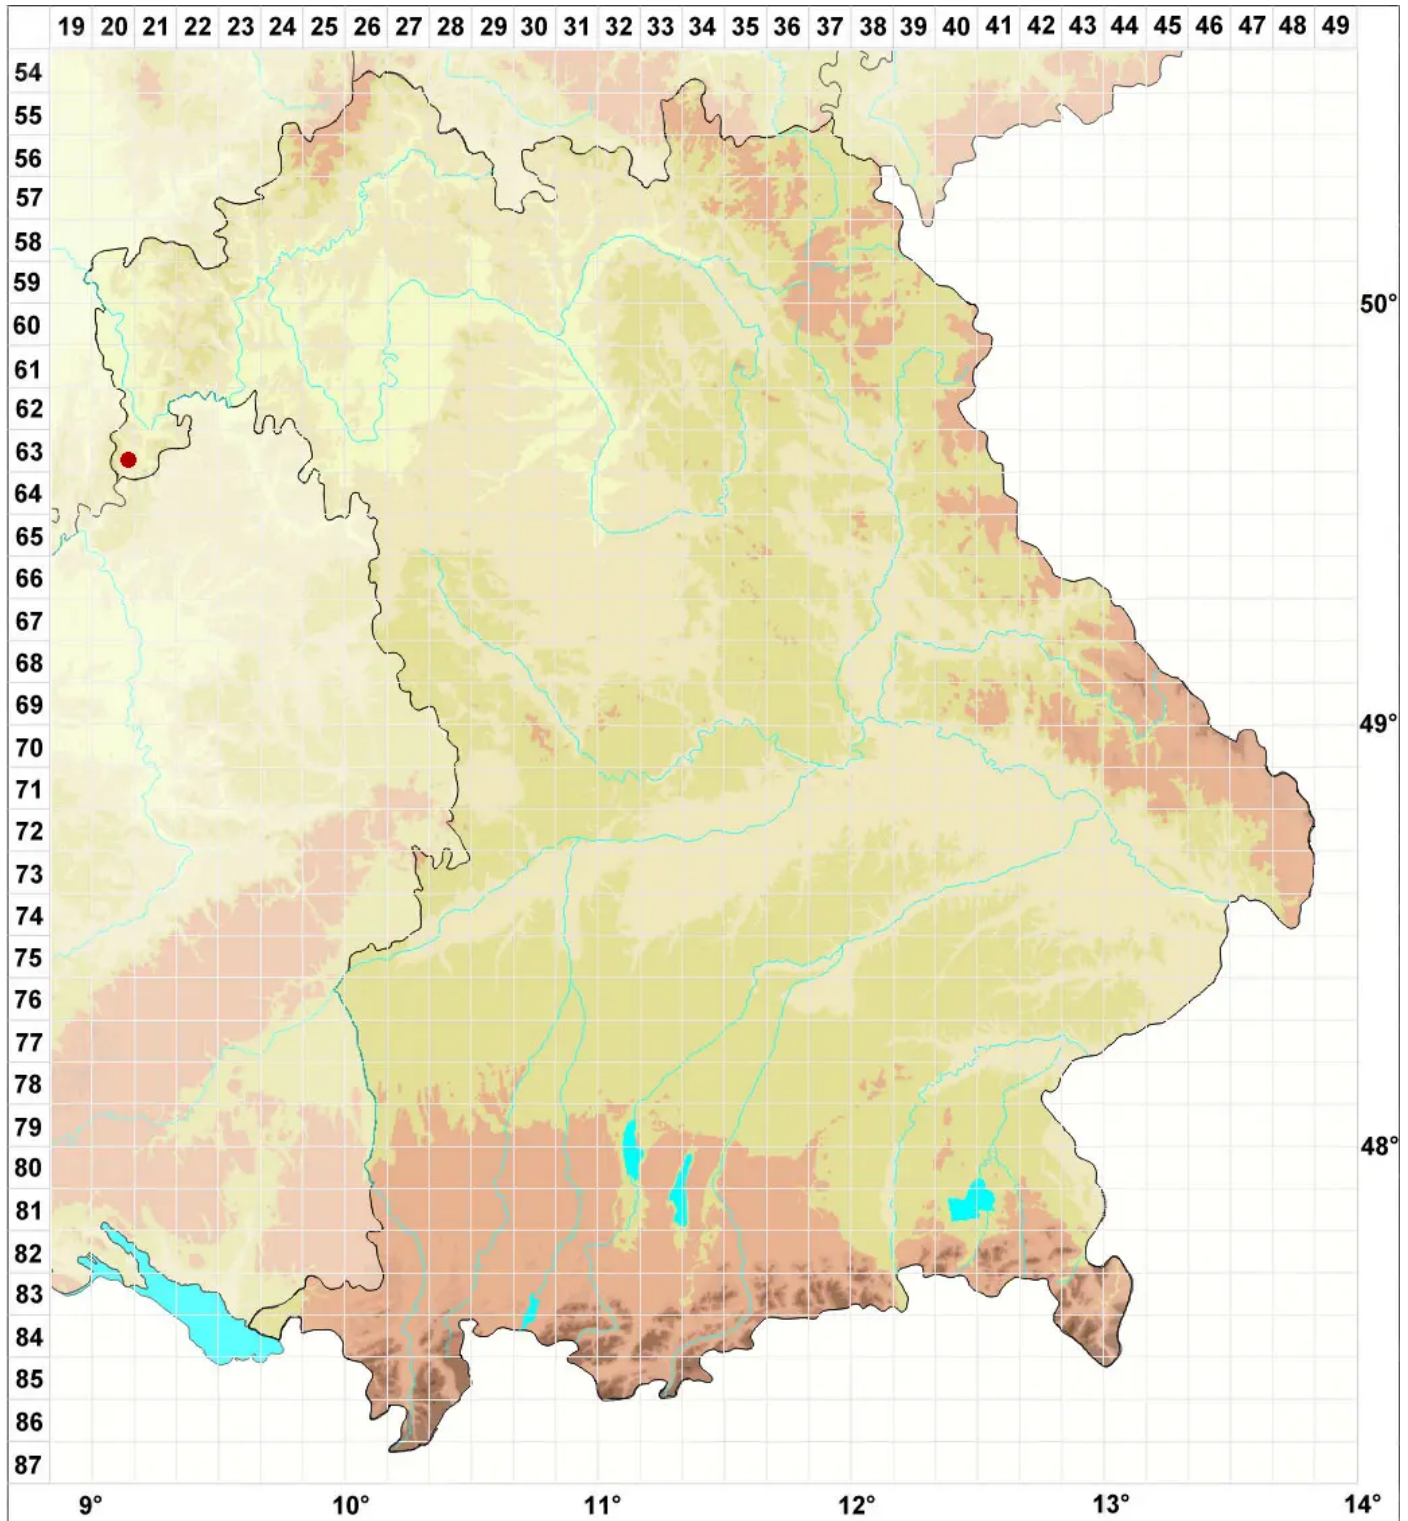

Fuscidea recensa (Stirt.) Hertel, V. Wirth & Vozda

Graue Braunapfflechte

Legende:

- Symbole:**
- Ausgefülltes Symbol:
Zeitraum von 1980 bis heute (Aktuelle Angabe)
 - Leeres Symbol:
Zeitraum vor 1980 (Altangabe)
 - Quadrat: Herbarbeleg