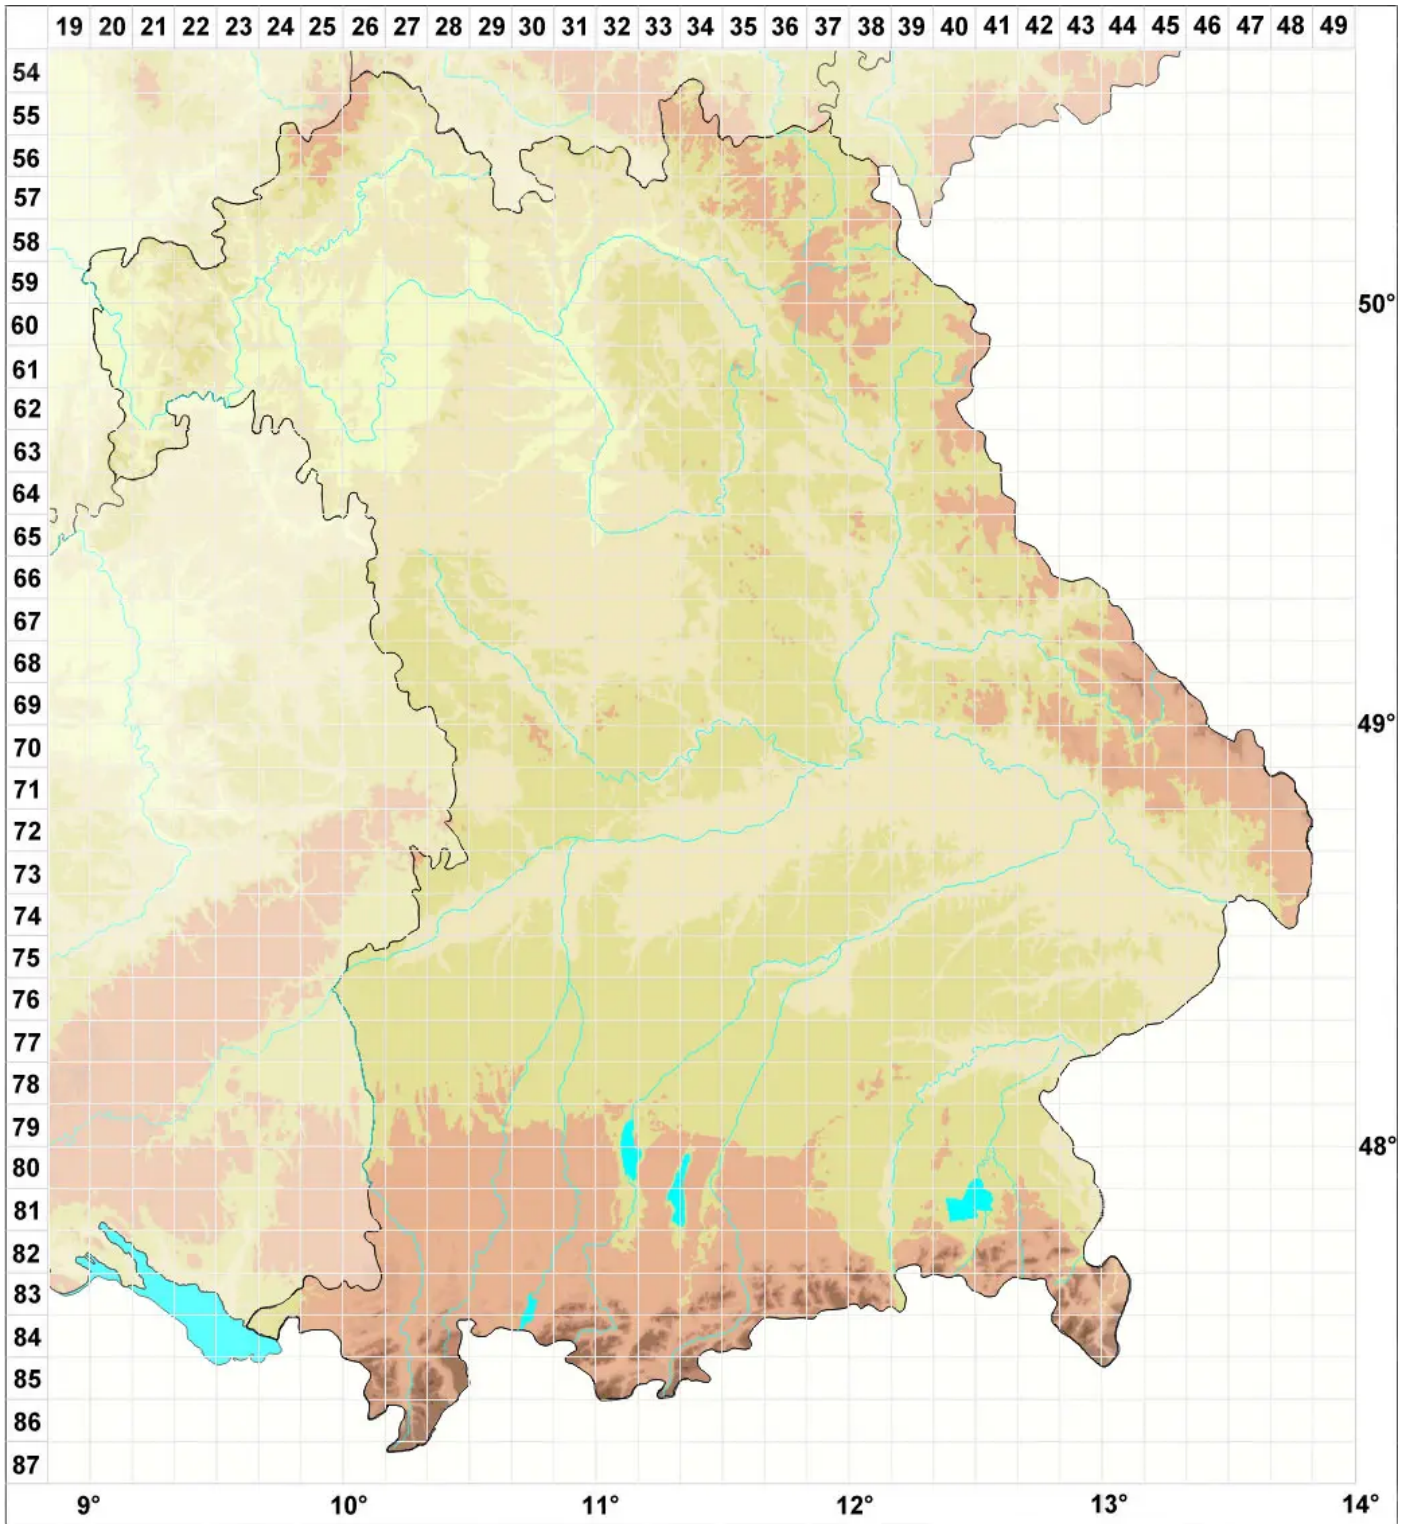

Fuscidea stiriaca (A. Massal.) Hafellner

Legende:

- Symbole:**
Ausgefülltes Symbol:
Zeitraum von 1980 bis heute (Aktuelle Angabe)
Leeres Symbol:
Zeitraum vor 1980 (Altangabe)
Quadrat: Herbarbeleg