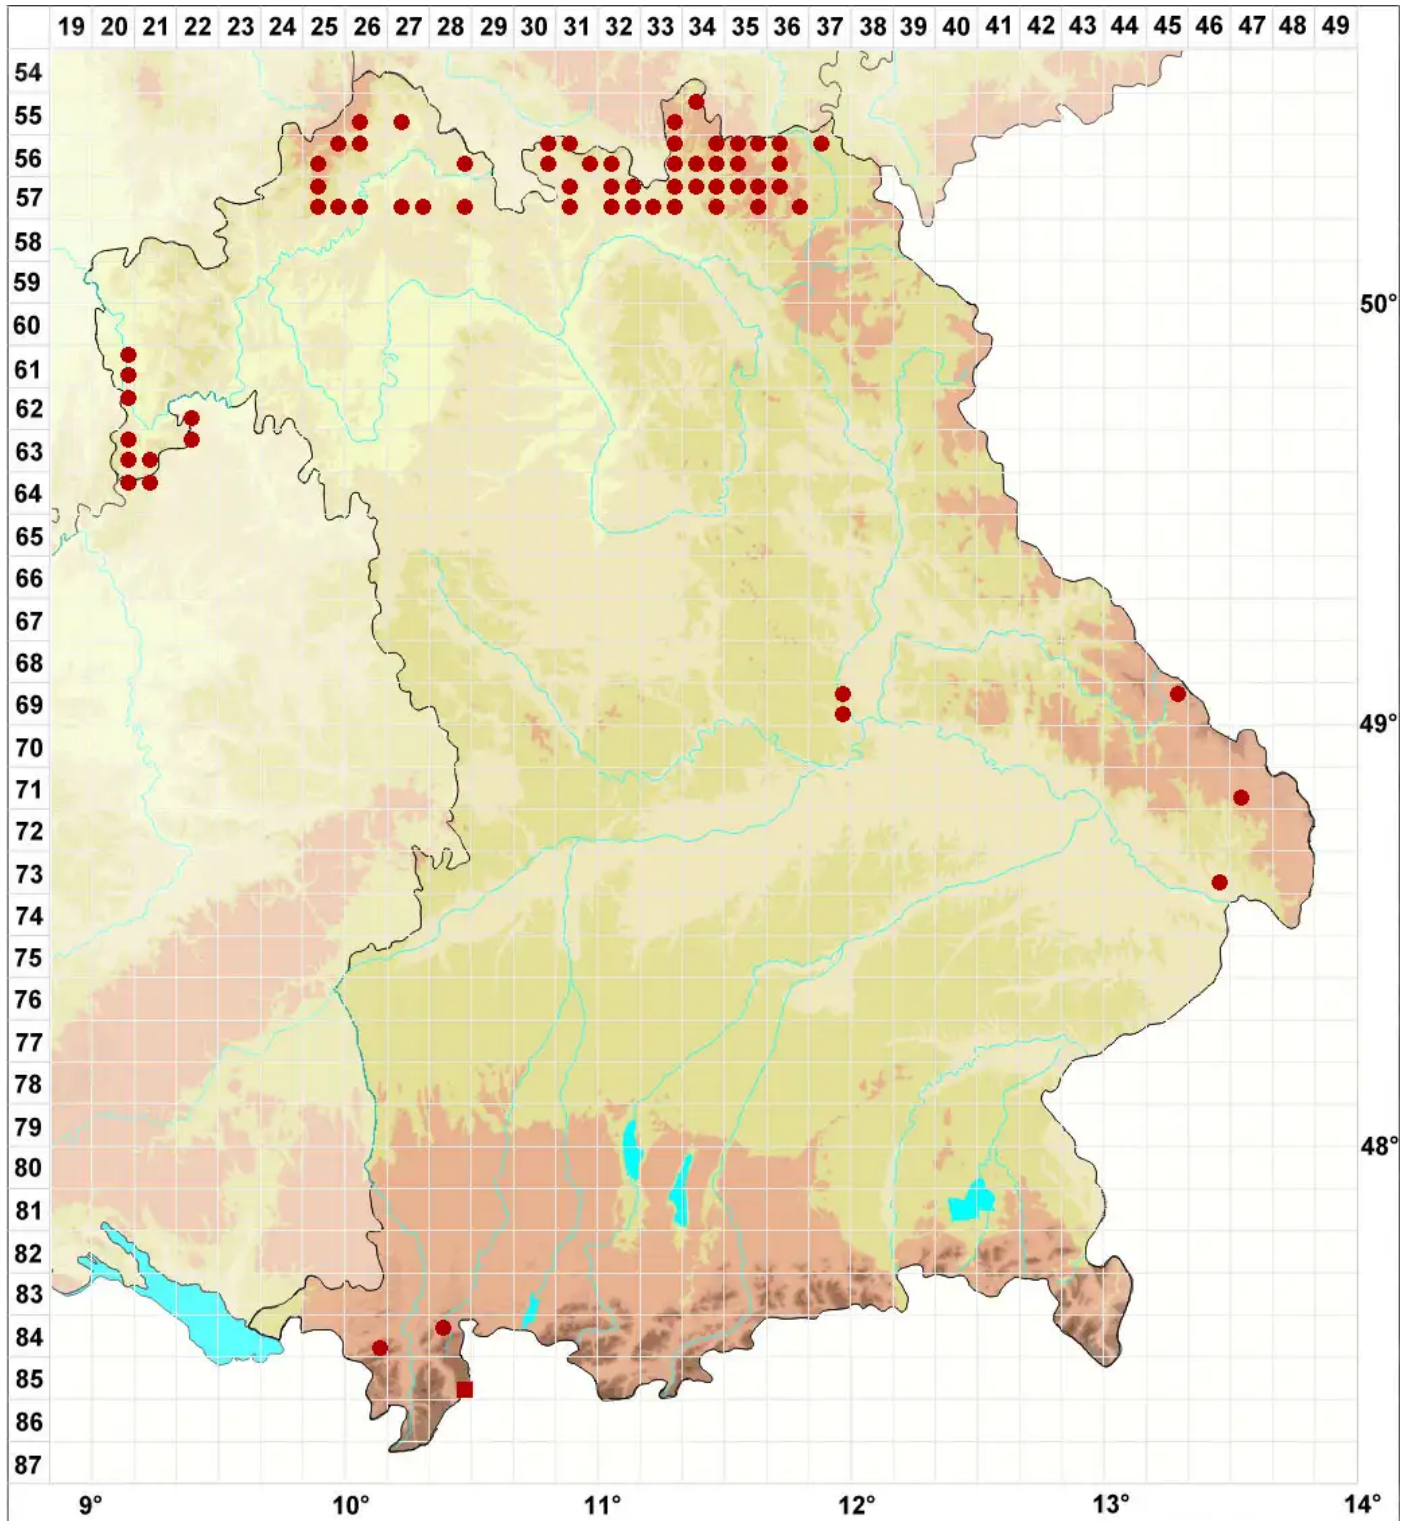

# Ropalospora viridis (Tønsberg) Tønsberg

## Grüne Keulensporflechte

Legende:

- Symbole:**
- Ausgefülltes Symbol:  
Zeitraum von 1980 bis heute (Aktuelle Angabe)
  - Leeres Symbol:  
Zeitraum vor 1980 (Altangabe)
  - Quadrat: Herbarbeleg