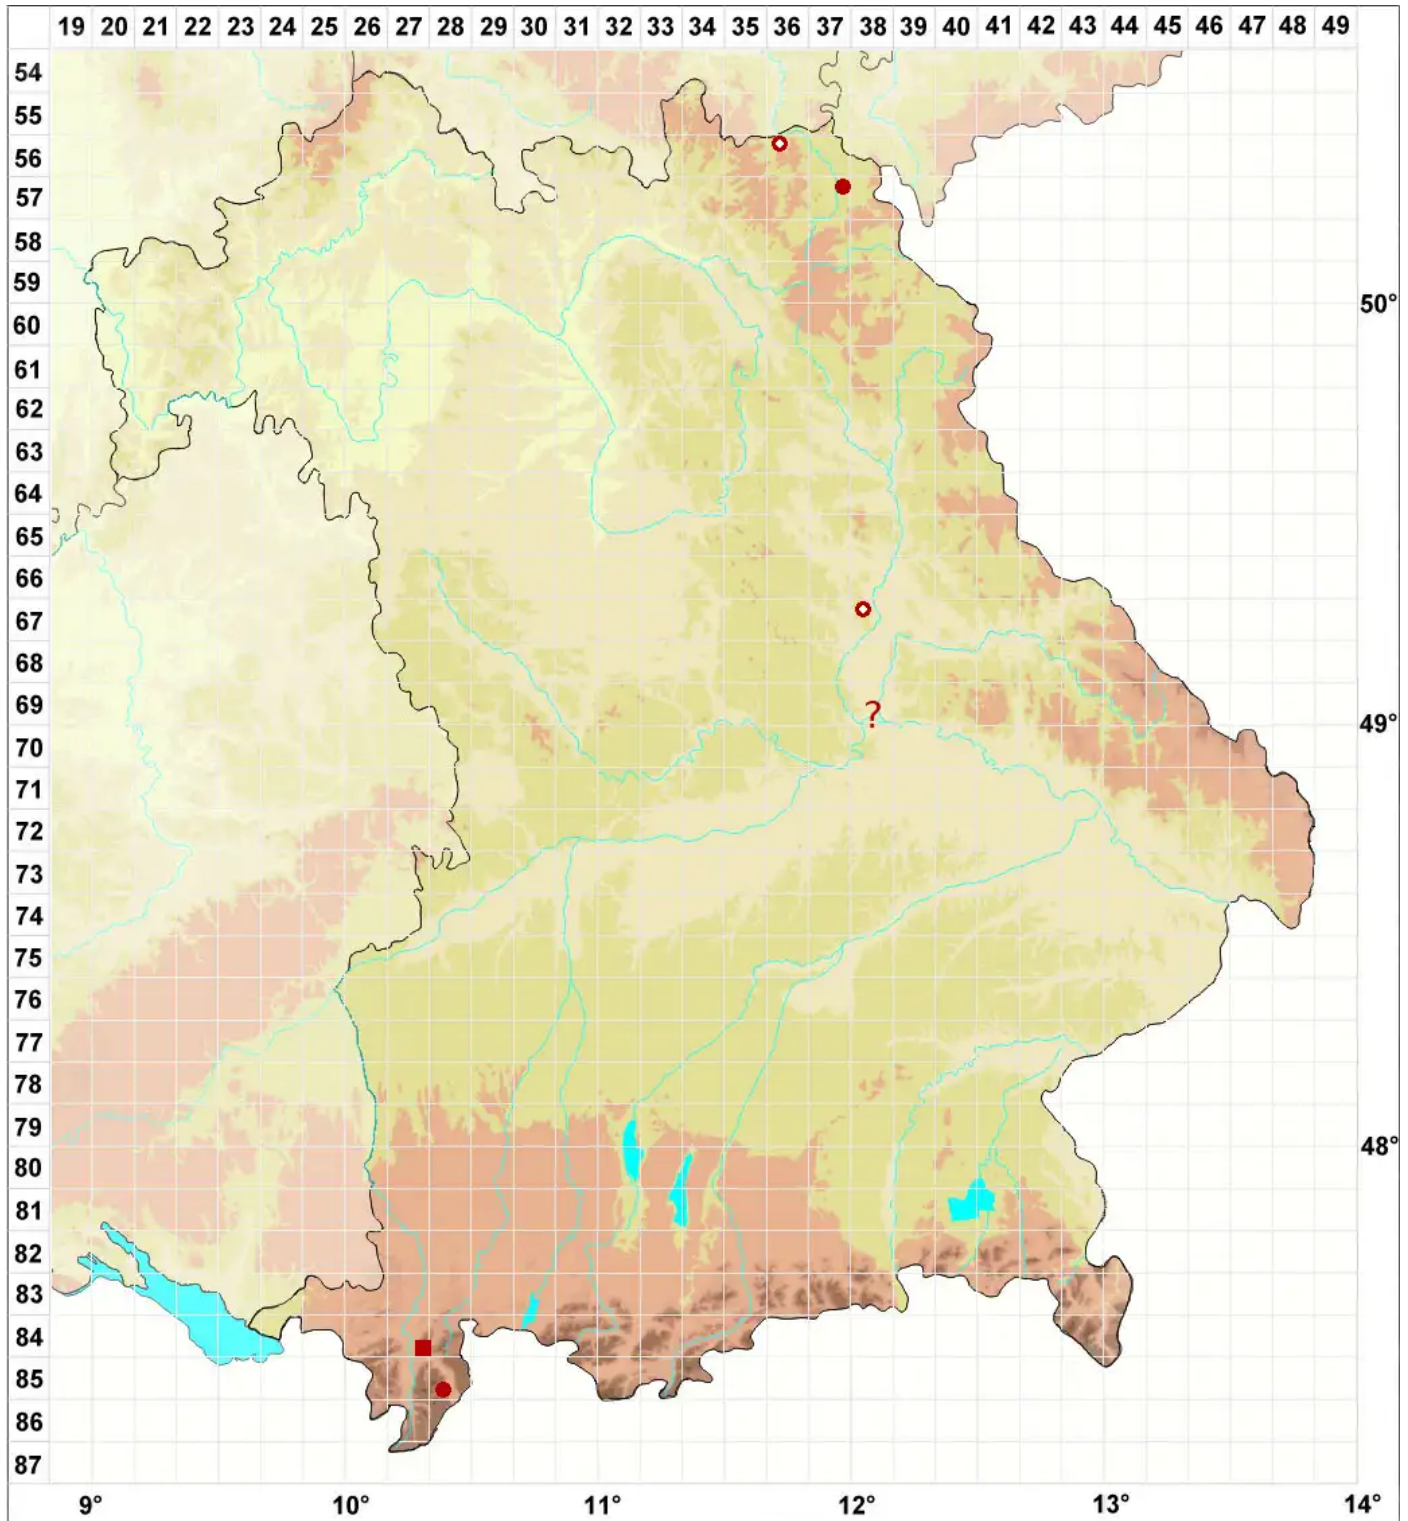

Vahliella leucophaea (Vahl) P. M. Jørg.

Kleinblättrige Tuchflechte

Legende:

Symbole:

Ausgefülltes Symbol:
Zeitraum von 1980 bis heute (Aktuelle Angabe)

Leeres Symbol:
Zeitraum vor 1980 (Altangabe)

Quadrat: Herbarbeleg