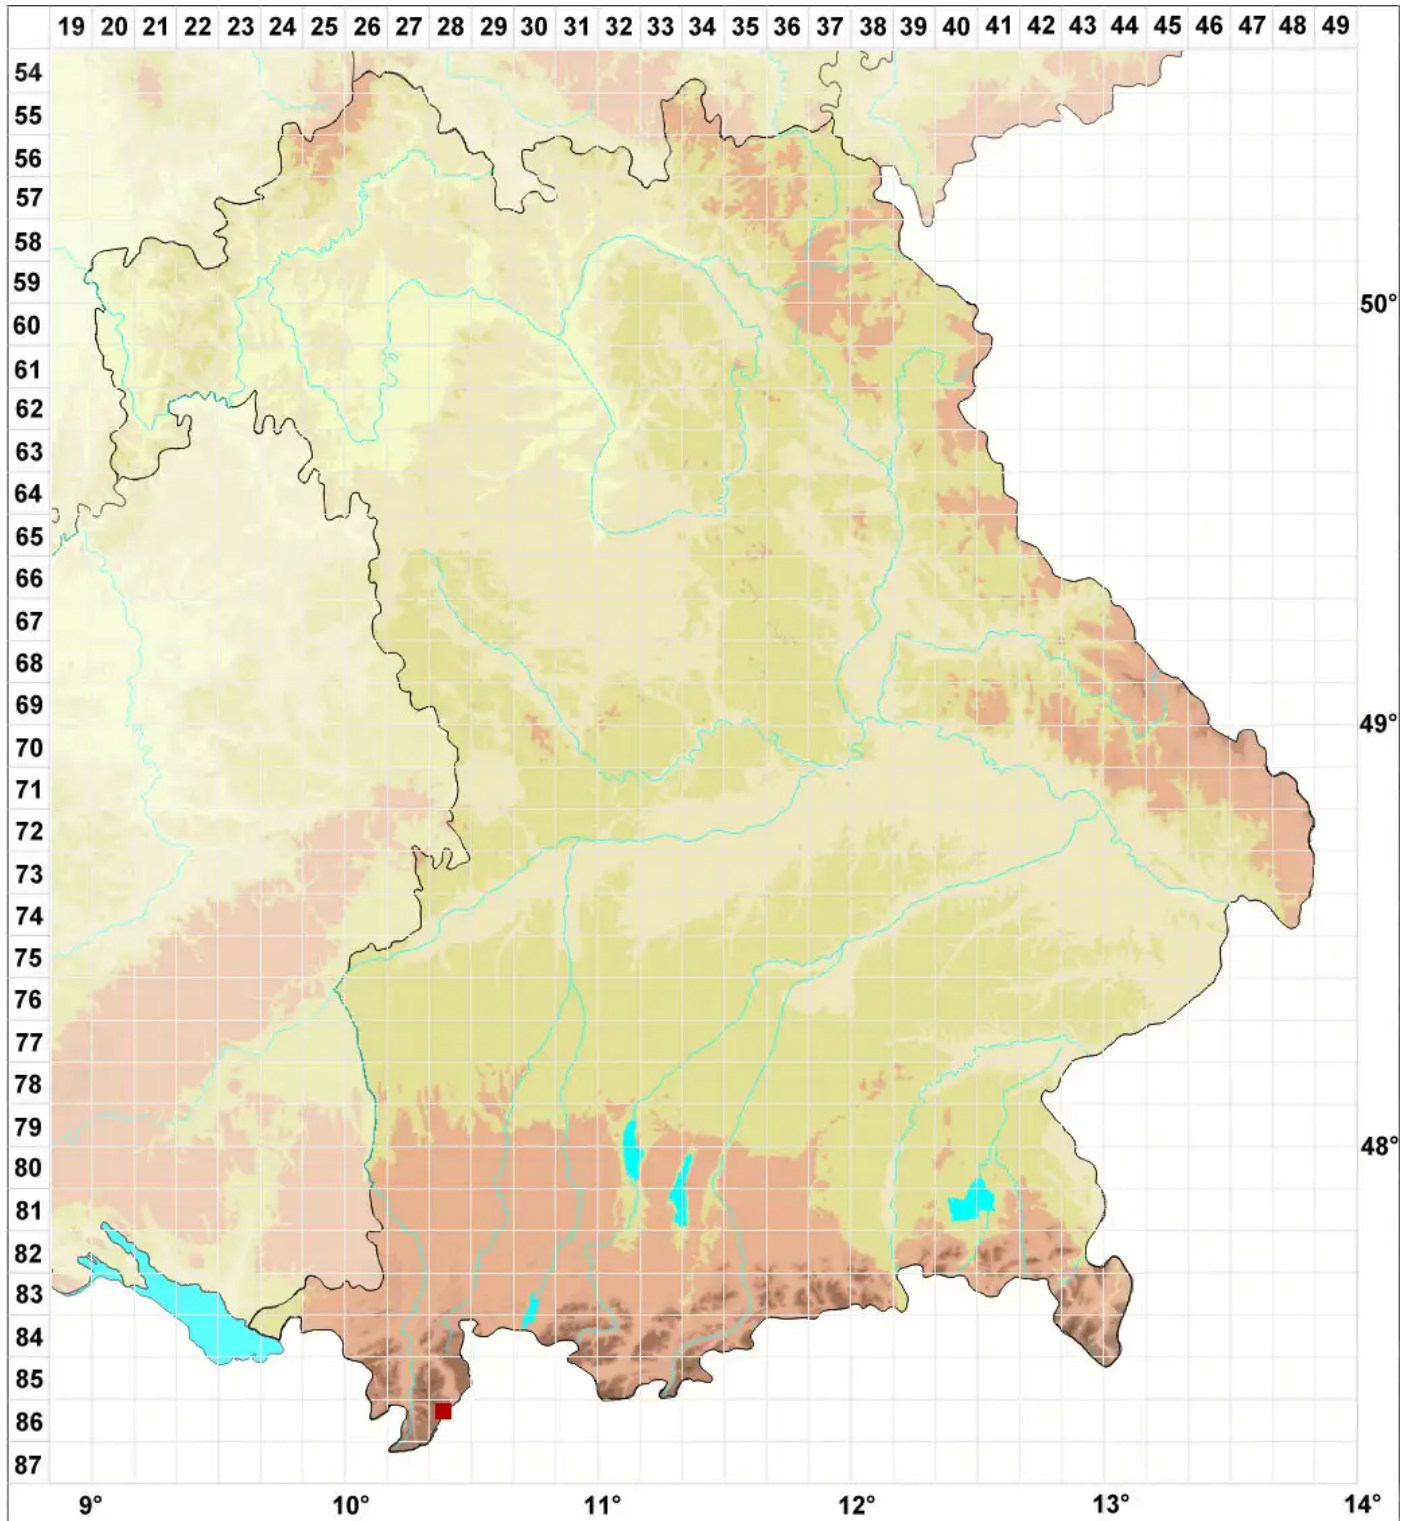

# Fuscopannaria praetermissa (Nyl.) P. M. Jørg

## Fels-Tuchflechte

Legende:

**Symbole:**

Ausgefülltes Symbol:  
Zeitraum von 1980 bis heute (Aktuelle Angabe)

Leeres Symbol:  
Zeitraum vor 1980 (Altangabe)

Quadrat: Herbarbeleg