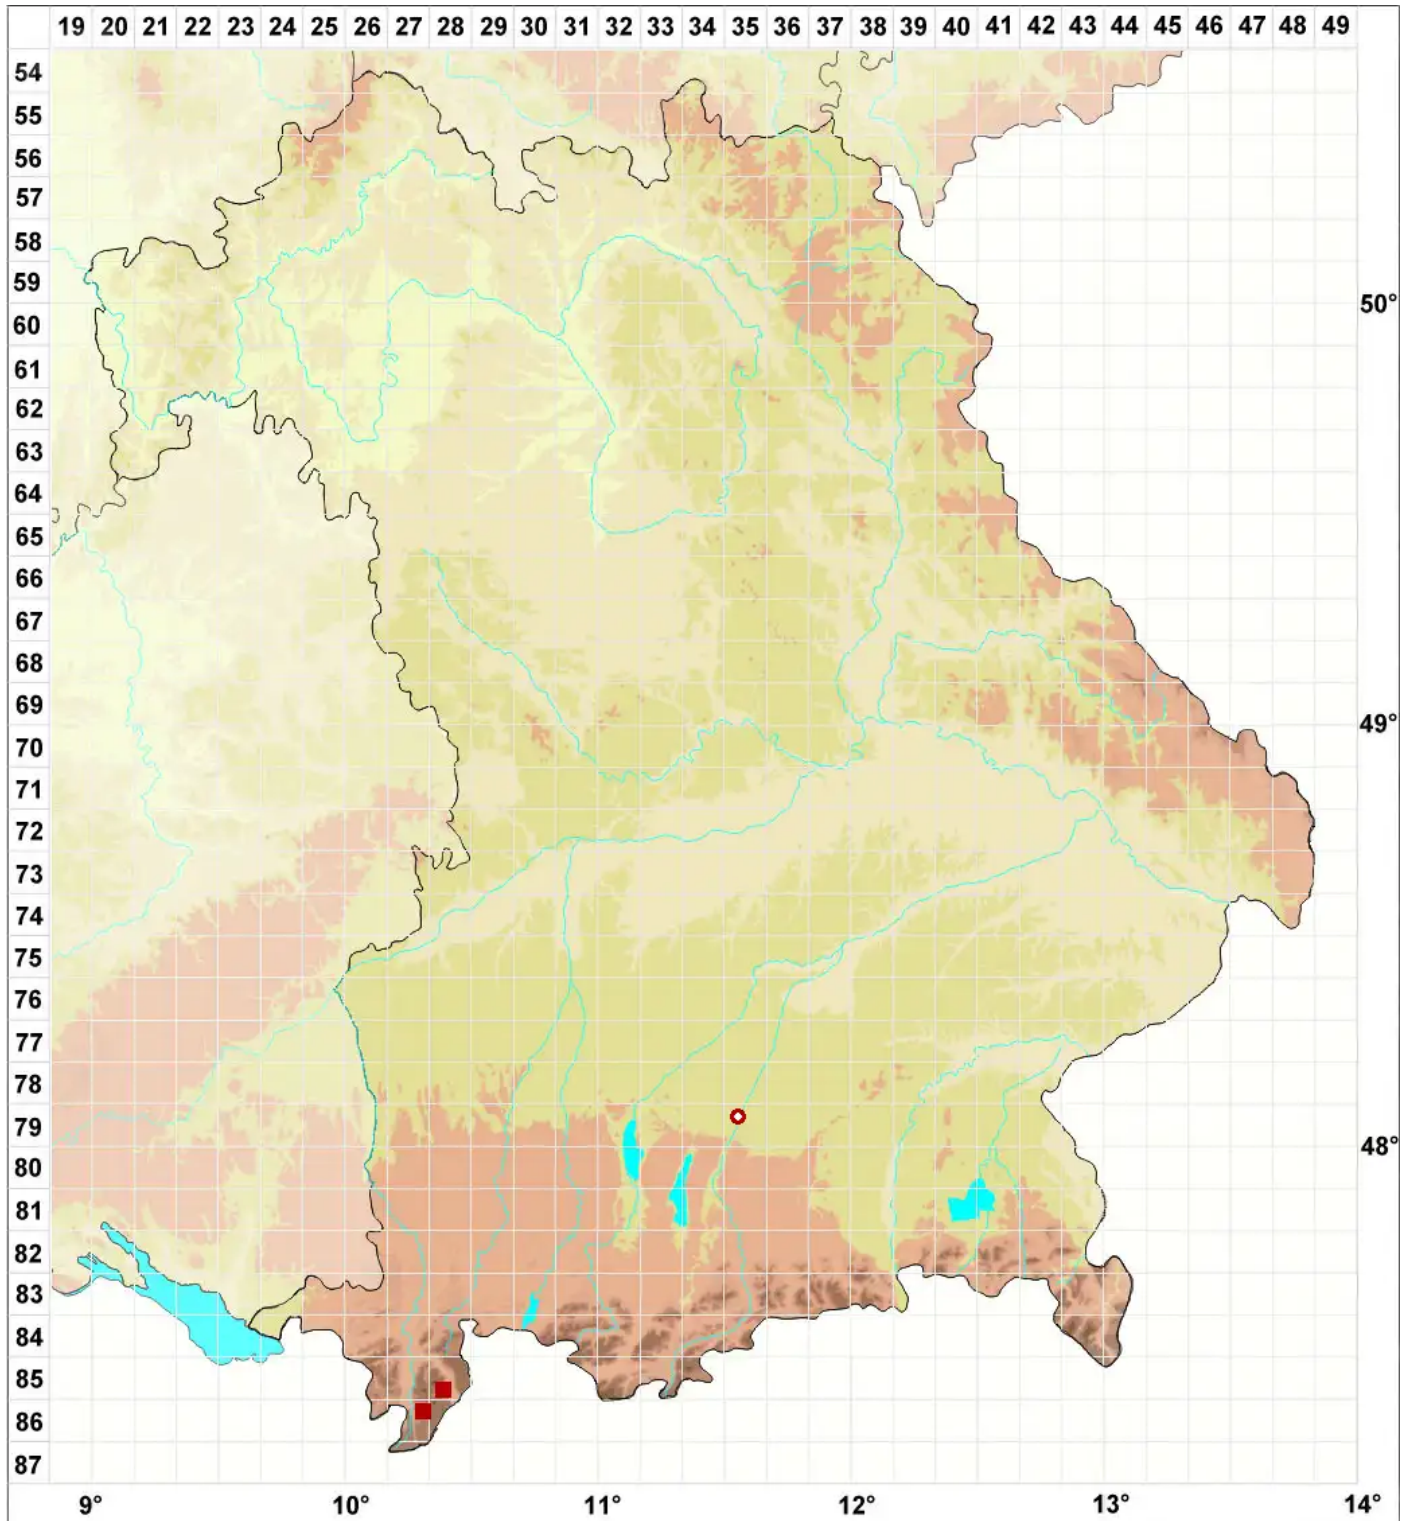

# Collema fasciculare (L.) Weber ex F. H. Wigg.

## Bündel-Leimflechte

Legende:

**Symbole:**

Ausgefülltes Symbol:  
Zeitraum von 1980 bis heute (Aktuelle Angabe)

Leeres Symbol:  
Zeitraum vor 1980 (Altangabe)

Quadrat: Herbarbeleg