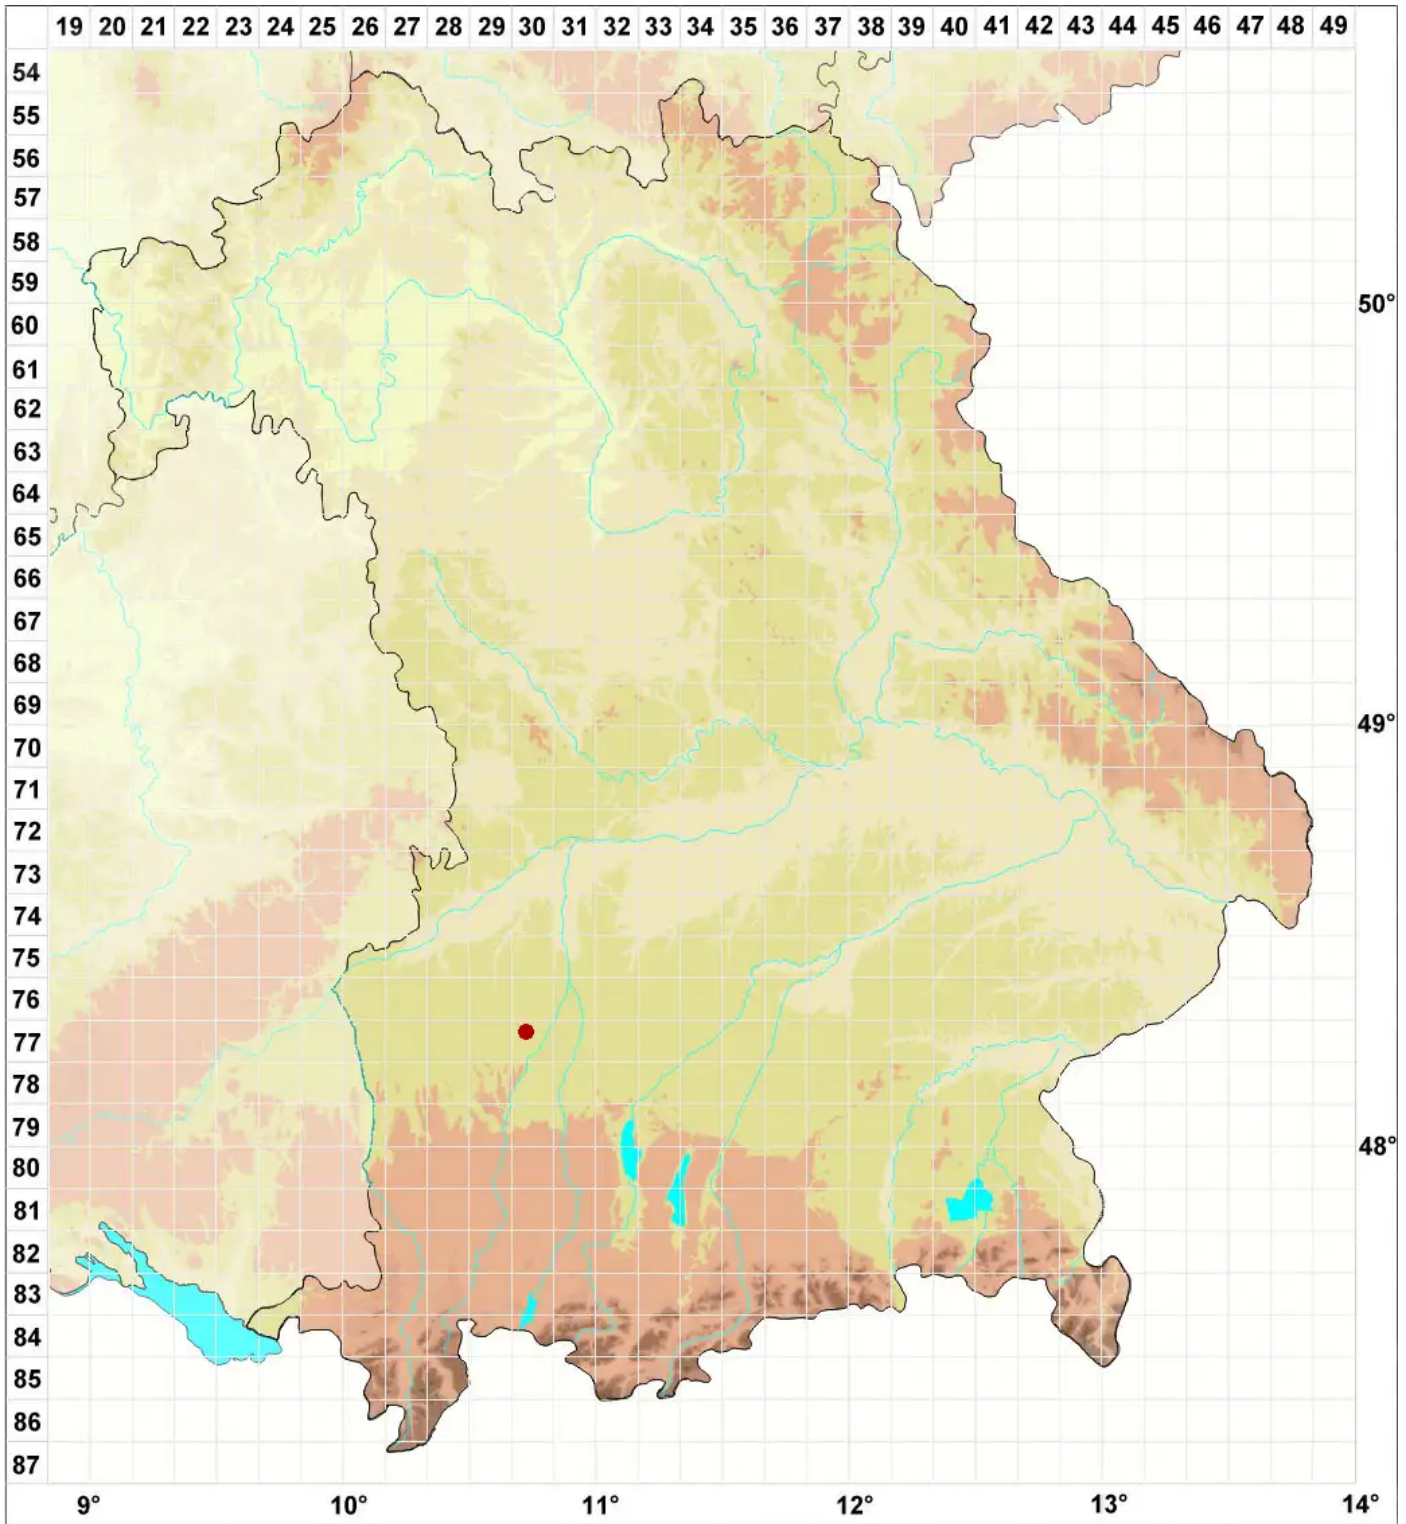

# Strigula sychnogonoides (Nitschke) R. C. Harris

Legende:

**Symbole:**

Ausgefülltes Symbol:  
Zeitraum von 1980 bis heute (Aktuelle Angabe)

Leeres Symbol:  
Zeitraum vor 1980 (Altangabe)

Quadrat: Herbarbeleg