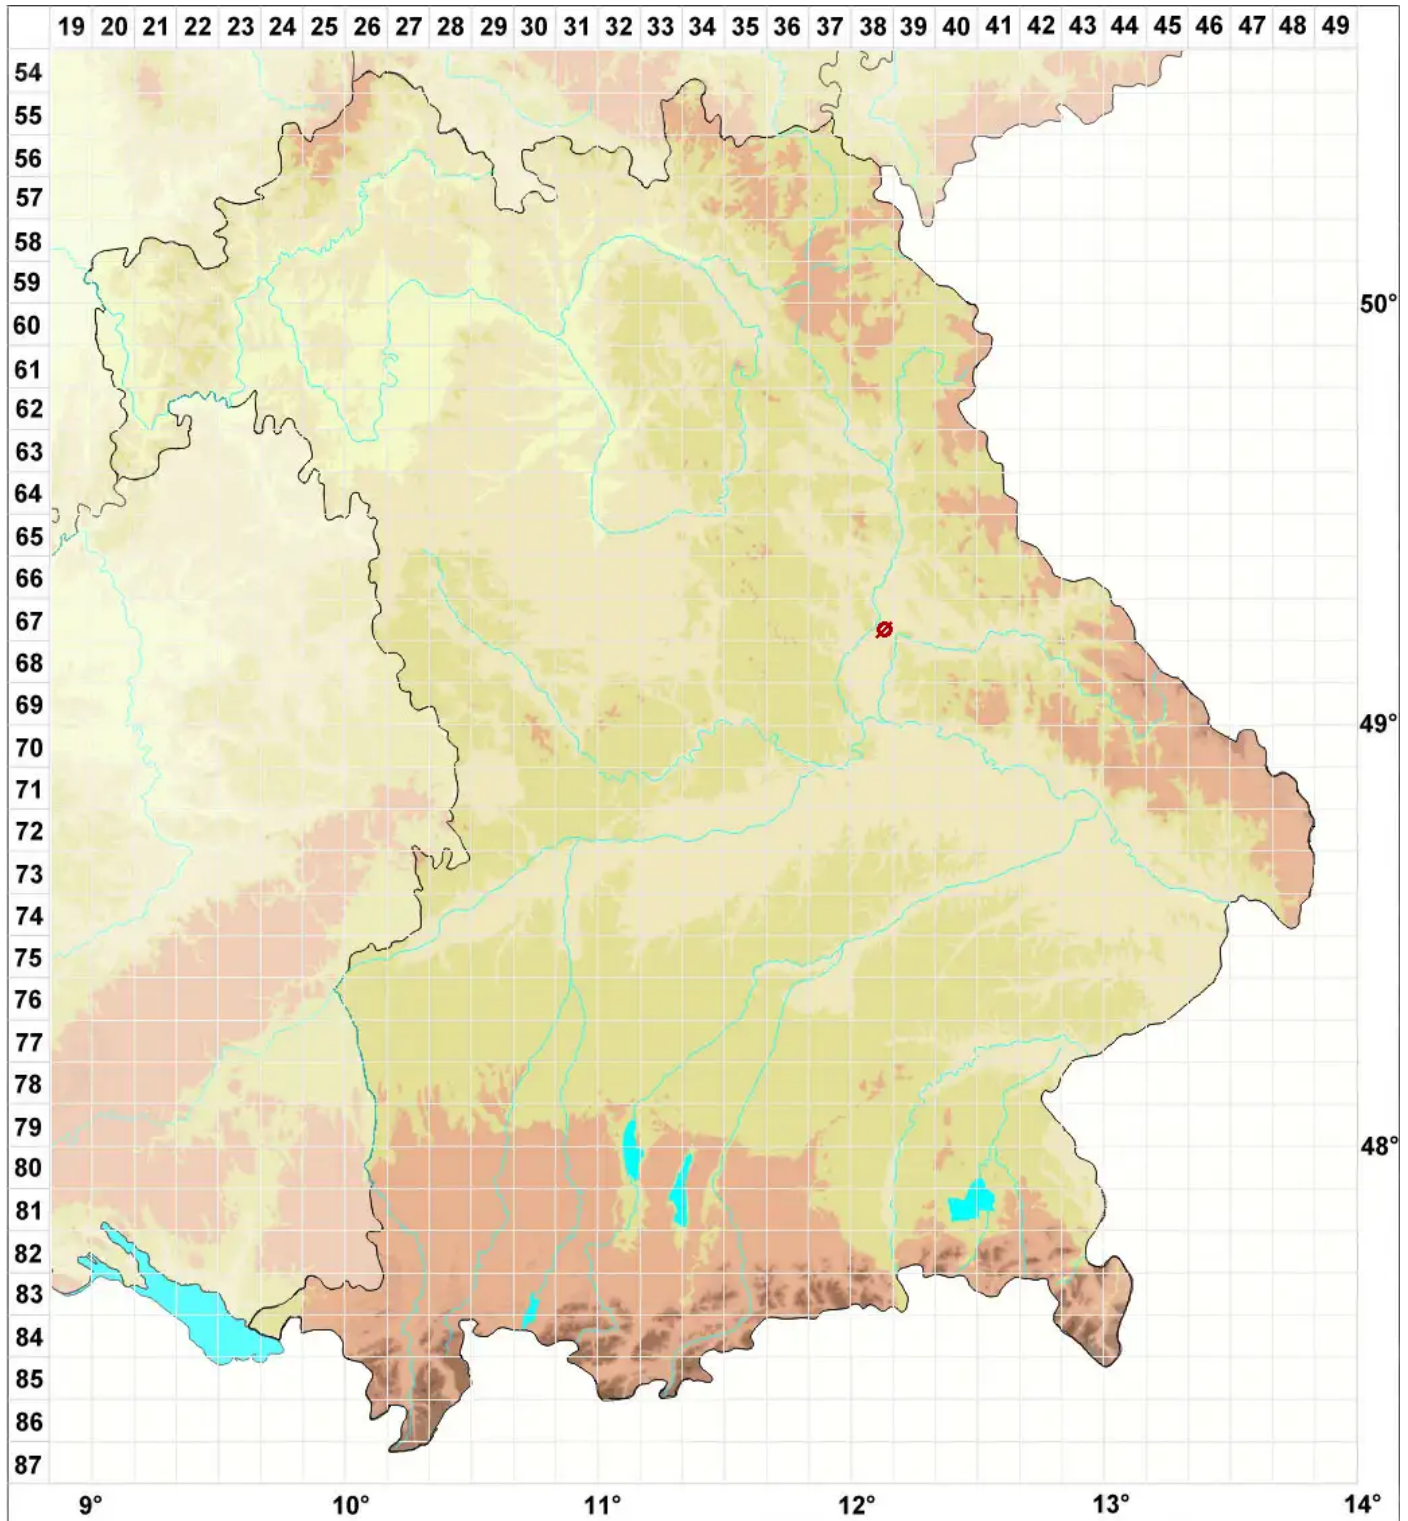

# Lichenomphalia alpina (Britzelm.) Redhead, Lutzoni, Moncalvo

## Alpen-Hutflechte

Legende:

**Symbole:**

Ausgefülltes Symbol:  
Zeitraum von 1980 bis heute (Aktuelle Angabe)

Leeres Symbol:  
Zeitraum vor 1980 (Altangabe)

Quadrat: Herbarbeleg